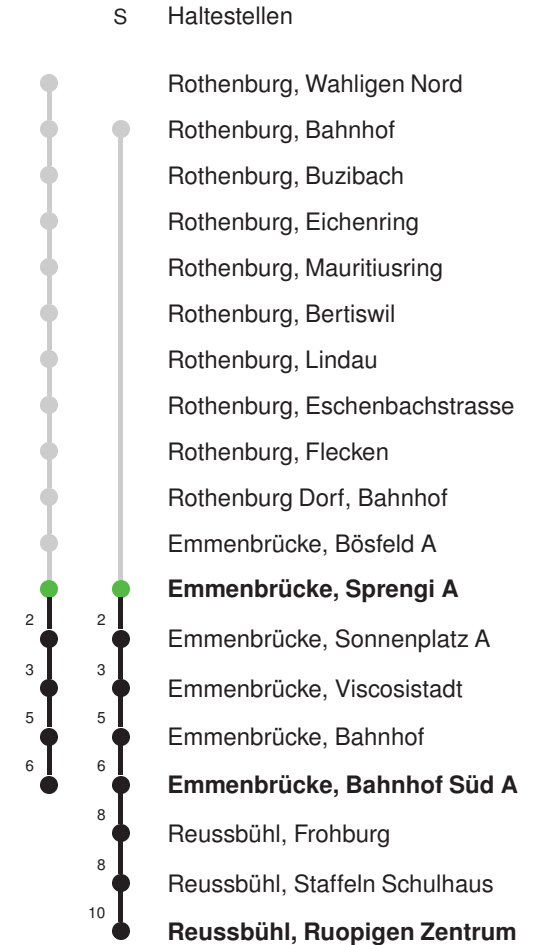

Abfahrtszeiten ab Emmenbrücke, Sprengi A

	Montag - Freitag				Samstag		Sonntag, allg. Feiertage *		
5	17	32	47		17	47			5
6	02	17	32	47	17	47	17	47	6
7	02	17	32	33s 47	17	47	17	47	7
8	02	17	32	47	17	47	17	47	8
9	02	17	32	47	17	47	17	47	9
10	02	17	32	47	17	47	17	47	10
11	02	17	32	47	17	47	17	47	11
12	02	17	32	47	17	47	17	47	12
13	02	17	32	47	17	47	17	47	13
14	02	17	32	47	17	47	17	47	14
15	02	17	32	47	17	47	17	47	15
16	02	17	32	47	17	47	17	47	16
17	02	17	32	47	17	47	17	47	17
18	02	17	32	47	17	47	17	47	18
19	02	17	32	47	17	47	17	47	19
20	02	17	32	47	17	47	17	47	20
21	02	17	32	47	17	47	17	47	21
22	17	47			17	47	17	47	22
23	17	47			17	47	17	47	23
0	17				17		17		0

Linienvläufe mit ca. Reisezeit in Minuten

Gültig 13.12.2020 - 11.12.2021

s = Schulbus, dieser verkehrt nur während der Schulzeit

* Als Sonntage gelten auch: Neujahr, 2. Januar, Karfreitag, Ostermontag, Auffahrt, Pfingstmontag, Fronleichnam, 1. August, Maria Himmelfahrt, Allerheiligen, Weihnachtstag und Stephanstag