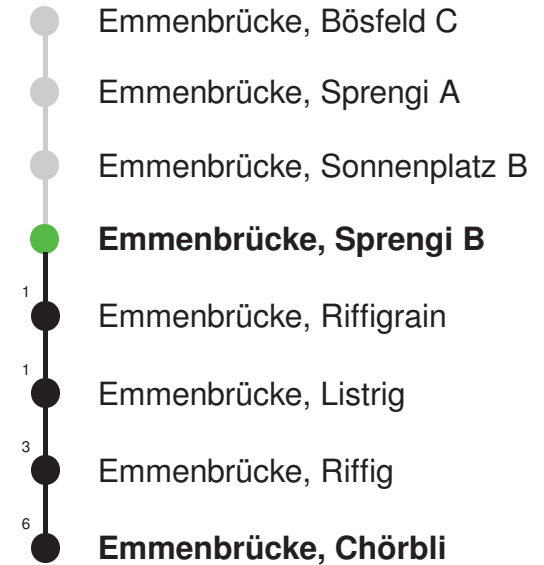

## Abfahrtszeiten ab Emmenbrücke, Sprengi B

	Montag - Freitag	Samstag	Sonntag, <i>allg. Feiertage</i> *	
5	59	59		5
6	29 59	29 59		6
7	29 59	29 59		7
8	29 59	29 59		8
9	29 59	29 59		9
10	29 59	29 59		10
11	29 59	29 59		11
12	29 59	29 59		12
13	29 59	29 59		13
14	29 59	29 59		14
15	29 59	29 59		15
16	29 59	29 59		16
17	29 59	29 59		17
18	29 59	29 59		18
19	29 59	29 59		19
20				20
21				21
22				22
23				23
0				0

Linienverlauf mit ca. Reisezeit in Minuten

Gültig 13.12.2020 - 11.12.2021

\* Als Sonntage gelten auch: Neujahr, 2. Januar, Karfreitag, Ostermontag, Auffahrt, Pfingstmontag, Fronleichnam, 1. August, Maria Himmelfahrt, Allerheiligen, Weihnachtstag und Stephanstag

## Abfahrtszeiten ab Emmenbrücke, Sprengi B

	Montag - Freitag	Samstag	Sonntag, <i>allg. Feiertage</i> *	
5				5
6	08 38	08 38		6
7	08 38	08 38		7
8	08 38	08 38		8
9	08 38	08 38		9
10	08 38	08 38		10
11	08 38	08 38		11
12	08 38	08 38		12
13	08 38	08 38		13
14	08 38	08 38		14
15	08 38	08 38		15
16	08 38	08 38		16
17	08 38	08 38		17
18	08 38	08 38		18
19	08 38	08 38		19
20	08	08		20
21				21
22				22
23				23
0				0

Linienvverlauf mit ca. Reisezeit in Minuten

Gültig 13.12.2020 - 11.12.2021

\* Als Sonntage gelten auch: Neujahr, 2. Januar, Karfreitag, Ostermontag, Auffahrt, Pfingstmontag, Fronleichnam, 1. August, Maria Himmelfahrt, Allerheiligen, Weihnachtstag und Stephanstag