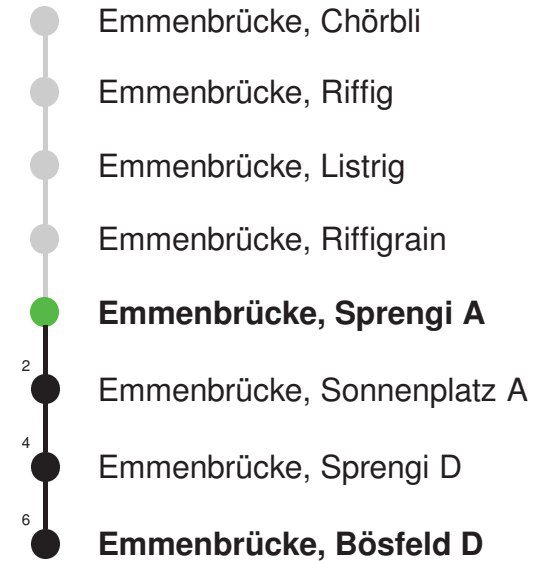

Gültig 13.12.2020 - 11.12.2021

Der Bus fährt ab Reussbühl, Waldstrasse weiter als Linie 43 nach Emmenbrücke, Bösfeld D

\* Als Sonntage gelten auch: Neujahr, 2. Januar, Karfreitag, Ostermontag, Auffahrt, Pfingstmontag, Fronleichnam, 1. August, Maria Himmelfahrt, Allerheiligen, Weihnachtstag und Stephanstag

Linienverlauf mit ca. Reisezeit in Minuten

## Abfahrtszeiten ab Emmenbrücke, Sprengi A

	Montag - Freitag	Samstag	Sonntag, <i>allg. Feiertage</i> *	
5	58	58		5
6	28 58	28 58		6
7	28 58	28 58		7
8	28 58	28 58		8
9	28 58	28 58		9
10	28 58	28 58		10
11	28 58	28 58		11
12	28 58	28 58		12
13	28 58	28 58		13
14	28 58	28 58		14
15	28 58	28 58		15
16	28 58	28 58		16
17	28 58	28 58		17
18	28 58	28 58		18
19	28 58	28 58		19
20				20
21				21
22				22
23				23
0				0

Linienvorlauf mit ca. Reisezeit in Minuten

Gültig 13.12.2020 - 11.12.2021

Der Bus fährt ab Emmenbrücke, Bösfeld D weiter als Linie 43 nach Reussbühl, Waldstrasse

\* Als Sonntage gelten auch: Neujahr, 2. Januar, Karfreitag, Ostermontag, Auffahrt, Pfingstmontag, Fronleichnam, 1. August, Maria Himmelfahrt, Allerheiligen, Weihnachtstag und Stephanstag