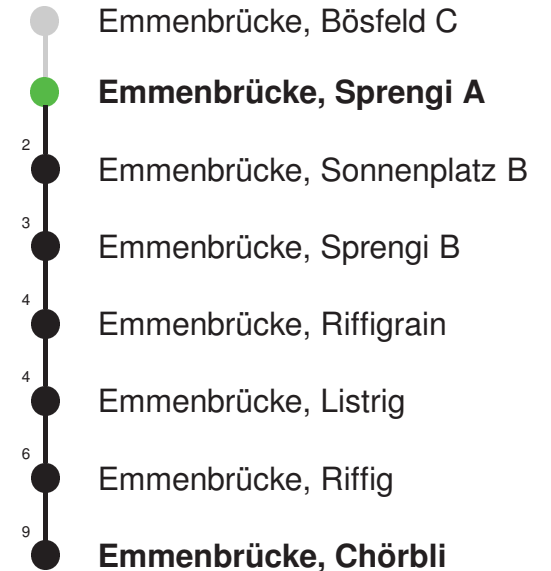

Linienverlauf mit ca. Reisezeit in Minuten

Linienvorlauf mit ca. Reisezeit in Minuten

Gültig 13.12.2020 - 11.12.2021

Der Bus fährt ab Emmenbrücke, Bösfeld D weiter als Linie 43 nach Reussbühl, Waldstrasse

\* Als Sonntage gelten auch: Neujahr, 2. Januar, Karfreitag, Ostermontag, Auffahrt, Pfingstmontag, Fronleichnam, 1. August, Maria Himmelfahrt, Allerheiligen, Weihnachtstag und Stephanstag

## Abfahrtszeiten ab Emmenbrücke, Sprengi A

	Montag - Freitag	Samstag	Sonntag, <i>allg. Feiertage</i> *	
5				5
6	05 35	05 35		6
7	05 35	05 35		7
8	05 35	05 35		8
9	05 35	05 35		9
10	05 35	05 35		10
11	05 35	05 35		11
12	05 35	05 35		12
13	05 35	05 35		13
14	05 35	05 35		14
15	05 35	05 35		15
16	05 35	05 35		16
17	05 35	05 35		17
18	05 35	05 35		18
19	05 35	05 35		19
20	05	05		20
21				21
22				22
23				23
0				0

Linienverlauf mit ca. Reisezeit in Minuten

Gültig 13.12.2020 - 11.12.2021

\* Als Sonntage gelten auch: Neujahr, 2. Januar, Karfreitag, Ostermontag, Auffahrt, Pfingstmontag, Fronleichnam, 1. August, Maria Himmelfahrt, Allerheiligen, Weihnachtstag und Stephanstag