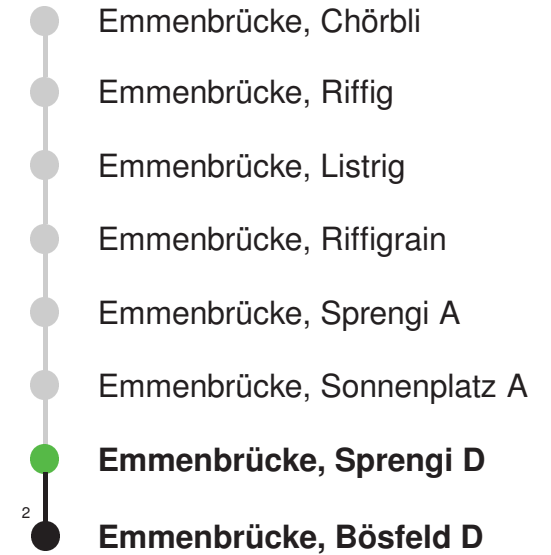

## Abfahrtszeiten ab Emmenbrücke, Sprengi B

	Montag - Freitag	Samstag	Sonntag, <i>allg. Feiertage</i> *	
5				5
6	08 38	08 38		6
7	08 38	08 38		7
8	08 38	08 38		8
9	08 38	08 38		9
10	08 38	08 38		10
11	08 38	08 38		11
12	08 38	08 38		12
13	08 38	08 38		13
14	08 38	08 38		14
15	08 38	08 38		15
16	08 38	08 38		16
17	08 38	08 38		17
18	08 38	08 38		18
19	08 38	08 38		19
20	08	08		20
21				21
22				22
23				23
0				0

Linienvverlauf mit ca. Reisezeit in Minuten

Gültig 13.12.2020 - 11.12.2021

\* Als Sonntage gelten auch: Neujahr, 2. Januar, Karfreitag, Ostermontag, Auffahrt, Pfingstmontag, Fronleichnam, 1. August, Maria Himmelfahrt, Allerheiligen, Weihnachtstag und Stephanstag

## Abfahrtszeiten ab Emmenbrücke, Sprengi D

	Montag - Freitag	Samstag	Sonntag, <i>allg. Feiertage</i> *	
5				5
6	02 32	02 32		6
7	02 32	02 32		7
8	02 32	02 32		8
9	02 32	02 32		9
10	02 32	02 32		10
11	02 32	02 32		11
12	02 32	02 32		12
13	02 32	02 32		13
14	02 32	02 32		14
15	02 32	02 32		15
16	02 32	02 32		16
17	02 32	02 32		17
18	02 32	02 32		18
19	02 32	02 32		19
20	02	02		20
21				21
22				22
23				23
0				0

Linienverlauf mit ca. Reisezeit in Minuten

Gültig 13.12.2020 - 11.12.2021

Der Bus fährt ab Emmenbrücke, Bösfeld D weiter als Linie 43 nach Reussbühl, Waldstrasse

\* Als Sonntage gelten auch: Neujahr, 2. Januar, Karfreitag, Ostermontag, Auffahrt, Pfingstmontag,  
 Fronleichnam, 1. August, Maria Himmelfahrt, Allerheiligen, Weihnachtstag und Stephanstag