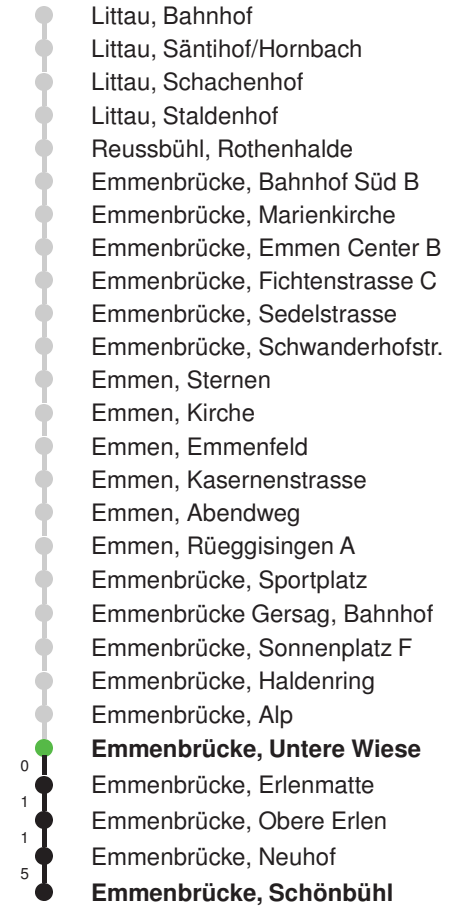

Abfahrtszeiten ab Emmenbrücke, Untere Wiese

	Montag - Freitag		Samstag		Sonntag, allg. Feiertage *		
5	46		46				5
6	16	46	16	46	16	46	6
7	16	46	16	46	16	46	7
8	16	46	16	46	16	46	8
9	16	46	16	46	16	46	9
10	16	46	16	46	16	46	10
11	16	46	16	46	16	46	11
12	16	46	16	46	16	46	12
13	16	46	16	46	16	46	13
14	16	46	16	46	16	46	14
15	16	46	16	46	16	46	15
16	16	46	16	46	16	46	16
17	16	46	16	46	16	46	17
18	16	46	16	46	16	46	18
19	16	46	16	46	16	46	19
20	16	46	16	46	16	46	20
21	16	46	16	46	16	46	21
22	16	46	16	46	16	46	22
23	16	46	16	46	16	46	23
0	16	59	16	59	16	59	0

Linienverlauf mit ca. Reisezeit in Minuten

Gültig 13.12.2020 - 11.12.2021

* Als Sonntage gelten auch: Neujahr, 2. Januar, Karfreitag, Ostermontag, Auffahrt, Pfingstmontag, Fronleichnam, 1. August, Maria Himmelfahrt, Allerheiligen, Weihnachtstag und Stephanstag

Abfahrtszeiten ab Emmenbrücke, Untere Wiese

	Montag - Freitag	Samstag	Sonntag, allg. Feiertage *	
5	37	37		5
6	07 37	07 37	07 _E 37 _E	6
7	07 37	07 37	07 _E 37 _E	7
8	07 37	07 37	07 _E 37 _E	8
9	07 37	07 37	07 _E 37 _E	9
10	07 37	07 37	07 _E 37 _E	10
11	07 37	07 37	07 _E 37 _E	11
12	07 37	07 37	07 _E 37 _E	12
13	07 37	07 37	07 _E 37 _E	13
14	07 37	07 37	07 _E 37 _E	14
15	07 37	07 37	07 _E 37 _E	15
16	07 37	07 37	07 _E 37 _E	16
17	07 37	07 37	07 _E 37 _E	17
18	07 37	07 37	07 _E 37 _E	18
19	07 37	07 37	07 _E 37 _E	19
20	07 _E 37 _E	07 _E 37 _E	07 _E 37 _E	20
21	07 _E 37 _E	07 _E 37 _E	07 _E 37 _E	21
22	07 _E 37 _E	07 _E 37 _E	07 _E 37 _E	22
23	07 _E 37 _E	07 _E 37 _E	07 _E 37 _E	23
0	07 _E	07 _E	07 _E	0

Linienverlauf mit ca. Reisezeit in Minuten