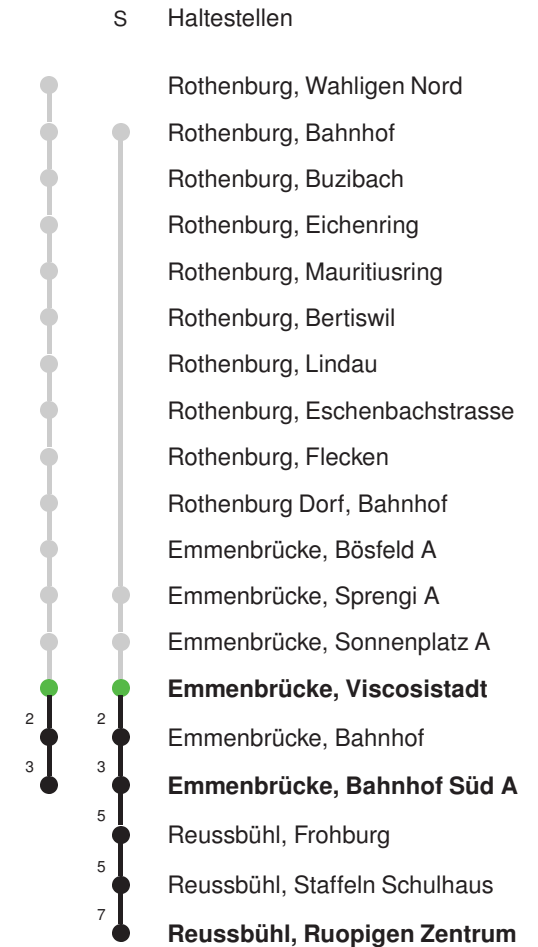

Abfahrtszeiten ab Emmenbrücke, Viscosistadt

	Montag - Freitag				Samstag		Sonntag, allg. Feiertage *			
5	20	35	50		20	50			5	
6	05	20	35	50	20	50	20	50	6	
7	05	20	35	36s	50	20	50	20	50	7
8	05	20	35	50	20	50	20	50	8	
9	05	20	35	50	20	50	20	50	9	
10	05	20	35	50	20	50	20	50	10	
11	05	20	35	50	20	50	20	50	11	
12	05	20	35	50	20	50	20	50	12	
13	05	20	35	50	20	50	20	50	13	
14	05	20	35	50	20	50	20	50	14	
15	05	20	35	50	20	50	20	50	15	
16	05	20	35	50	20	50	20	50	16	
17	05	20	35	50	20	50	20	50	17	
18	05	20	35	50	20	50	20	50	18	
19	05	20	35	50	20	50	20	50	19	
20	05	20	35	50	20	50	20	50	20	
21	05	20	35	50	20	50	20	50	21	
22	20	50			20	50	20	50	22	
23	20	50			20	50	20	50	23	
0	20				20		20		0	

Linienvverläufe mit ca. Reisezeit in Minuten

Gültig 13.12.2020 - 11.12.2021

s = Schulbus, dieser verkehrt nur während der Schulzeit

* Als Sonntage gelten auch: Neujahr, 2. Januar, Karfreitag, Ostermontag, Auffahrt, Pfingstmontag, Fronleichnam, 1. August, Maria Himmelfahrt, Allerheiligen, Weihnachtstag und Stephanstag