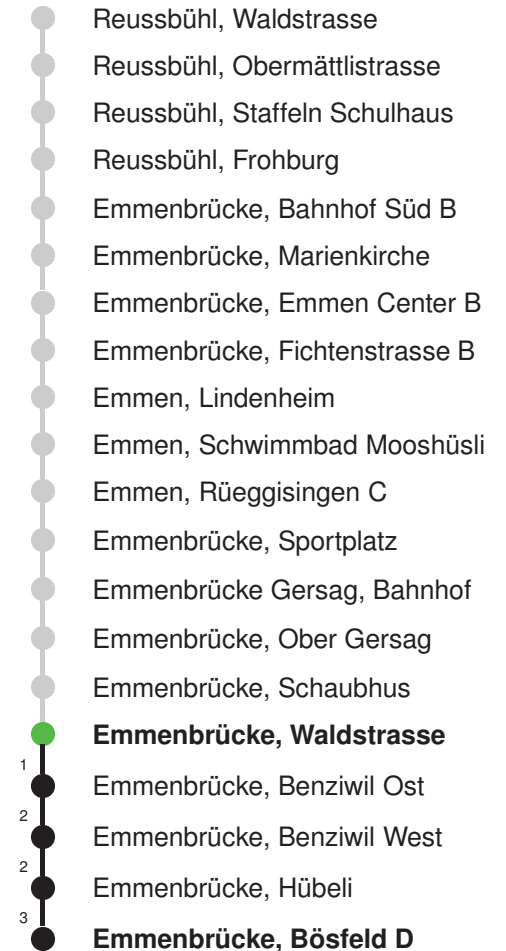

Gültig 13.12.2020 - 11.12.2021

E = nur bis Emmenbrücke, Bahnhof Süd A

Der Bus fährt ab Reussbühl, Waldstrasse weiter als Linie 42 nach Emmenbrücke, Schönbühl

* Als Sonntage gelten auch: Neujahr, 2. Januar, Karfreitag, Ostermontag, Auffahrt, Pfingstmontag, Fronleichnam, 1. August, Maria Himmelfahrt, Allerheiligen, Weihnachtstag und Stephanstag

Linienverlauf mit ca. Reisezeit in Minuten

Abfahrtszeiten ab Emmenbrücke, Waldstrasse

	Montag - Freitag	Samstag	Sonntag, allg. Feiertage *	
5	47	47		5
6	17 47	17 47	17 47	6
7	17 47	17 47	17 47	7
8	17 47	17 47	17 47	8
9	17 47	17 47	17 47	9
10	17 47	17 47	17 47	10
11	17 47	17 47	17 47	11
12	17 47	17 47	17 47	12
13	17 47	17 47	17 47	13
14	17 47	17 47	17 47	14
15	17 47	17 47	17 47	15
16	17 47	17 47	17 47	16
17	17 47	17 47	17 47	17
18	17 47	17 47	17 47	18
19	17 47	17 47	17 47	19
20	17 47	17 47	17 47	20
21	17 47	17 47	17 47	21
22	17 47	17 47	17 47	22
23	17 47	17 47	17 47	23
0	17	17	17	0

Gültig 13.12.2020 - 11.12.2021

Der Bus fährt ab Emmenbrücke, Bösfeld D weiter als Linie 44 nach Emmen, Flugzeugwerke

* Als Sonntage gelten auch: Neujahr, 2. Januar, Karfreitag, Ostermontag, Auffahrt, Pfingstmontag, Fronleichnam, 1. August, Maria Himmelfahrt, Allerheiligen, Weihnachtstag und Stephanstag

Linienverlauf mit ca. Reisezeit in Minuten

Abfahrtszeiten ab Emmenbrücke, Waldstrasse

	Montag - Freitag	Samstag	Sonntag, allg. Feiertage *	
5	24 54	24 54		5
6	24 54	24 54		6
7	24 54	24 54		7
8	24 54	24 54		8
9	24 54	24 54		9
10	24 54	24 54		10
11	24 54	24 54		11
12	24 54	24 54		12
13	24 54	24 54		13
14	24 54	24 54		14
15	24 54	24 54		15
16	24 54	24 54		16
17	24 54	24 54		17
18	24 54	24 54		18
19	24 54	24 54		19
20				20
21				21
22				22
23				23
0				0