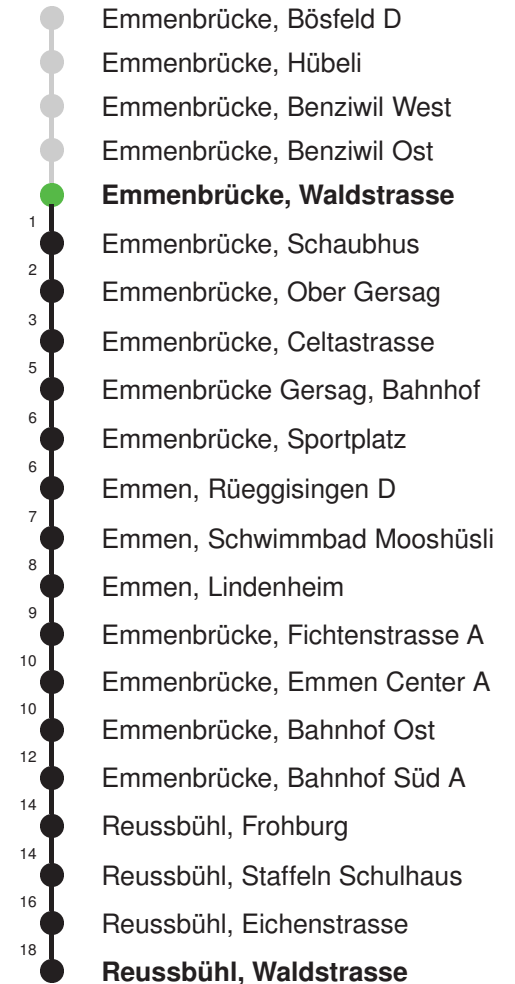

Abfahrtszeiten ab Emmenbrücke, Waldstrasse

	Montag - Freitag	Samstag	Sonntag, allg. Feiertage *	
5	38	38		5
6	08 38	08 38	23E 53E	6
7	08 38	08 38	23E 53E	7
8	08 38	08 38	23E 53E	8
9	08 38	08 38	23E 53E	9
10	08 38	08 38	23E 53E	10
11	08 38	08 38	23E 53E	11
12	08 38	08 38	23E 53E	12
13	08 38	08 38	23E 53E	13
14	08 38	08 38	23E 53E	14
15	08 38	08 38	23E 53E	15
16	08 38	08 38	23E 53E	16
17	08 38	08 38	23E 53E	17
18	08 38	08 38	23E 53E	18
19	08 38	08 38	23E 53E	19
20	23E 53E	23E 53E	23E 53E	20
21	23E 53E	23E 53E	23E 53E	21
22	23E 53E	23E 53E	23E 53E	22
23	23E 53E	23E 53E	23E 53E	23
0				0

Gültig 13.12.2020 - 11.12.2021

E = nur bis Emmenbrücke, Bahnhof Süd A

Der Bus fährt ab Reussbühl, Waldstrasse weiter als Linie 42 nach Emmenbrücke, Schönbühl

* Als Sonntage gelten auch: Neujahr, 2. Januar, Karfreitag, Ostermontag, Auffahrt, Pfingstmontag, Fronleichnam, 1. August, Maria Himmelfahrt, Allerheiligen, Weihnachtstag und Stephanstag

Linienverlauf mit ca. Reisezeit in Minuten

Abfahrtszeiten ab Emmenbrücke, Waldstrasse

	Montag - Freitag	Samstag	Sonntag, allg. Feiertage *	
5	47	47		5
6	17 47	17 47	17 47	6
7	17 47	17 47	17 47	7
8	17 47	17 47	17 47	8
9	17 47	17 47	17 47	9
10	17 47	17 47	17 47	10
11	17 47	17 47	17 47	11
12	17 47	17 47	17 47	12
13	17 47	17 47	17 47	13
14	17 47	17 47	17 47	14
15	17 47	17 47	17 47	15
16	17 47	17 47	17 47	16
17	17 47	17 47	17 47	17
18	17 47	17 47	17 47	18
19	17 47	17 47	17 47	19
20	17 47	17 47	17 47	20
21	17 47	17 47	17 47	21
22	17 47	17 47	17 47	22
23	17 47	17 47	17 47	23
0	17	17	17	0

Linienverlauf mit ca. Reisezeit in Minuten