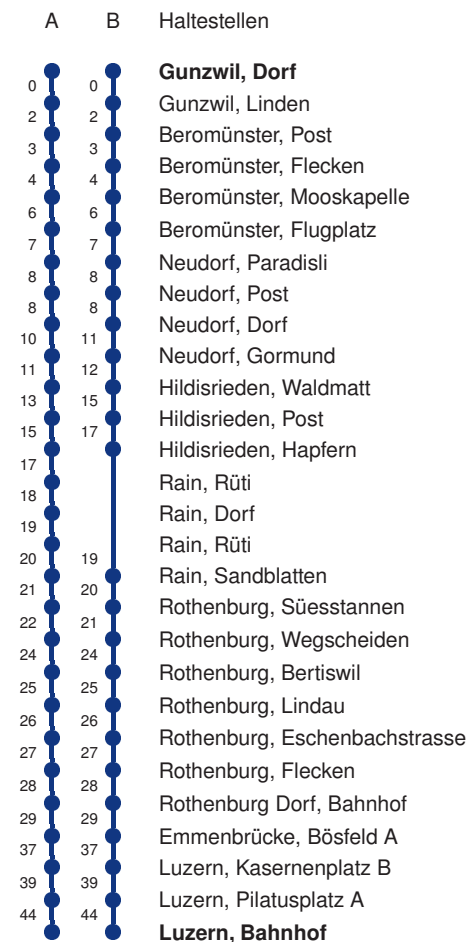

Gültig 13.12.2020 - 11.12.2021

A,B = Linienverlauf siehe rechts

* Als Sonntage gelten auch: Neujahr, 2. Januar, Karfreitag, Ostermontag, Auffahrt, Pfingstmontag, Fronleichnam, 1. August, Maria Himmelfahrt, Allerheiligen, Weihnachtstag und Stephanstag

Linienverläufe mit ca. Reisezeit in Minuten

	Montag - Freitag	Samstag	Sonntag, allg. Feiertage *	
5				5
6	17 B	17 A		6
7	17 B	17 A		7
8	17 B	17 A		8
9	17 A	17 A		9
10	17 A	17 A		10
11	17 B	17 A		11
12	17 B	17 A		12
13	17 B	17 A		13
14	17 A	17 A		14
15	17 A	17 A		15
16	17 B	17 A		16
17	17 B	17 A		17
18	17 B	17 A		18
19	17 A	17 A		19
20	17 A	17 A		20
21	19 A	19 A		21
22	19 A	19 A		22
23	19 A	19 A		23
0	19 A	19 A		0

Linienverläufe mit ca. Reisezeit in Minuten