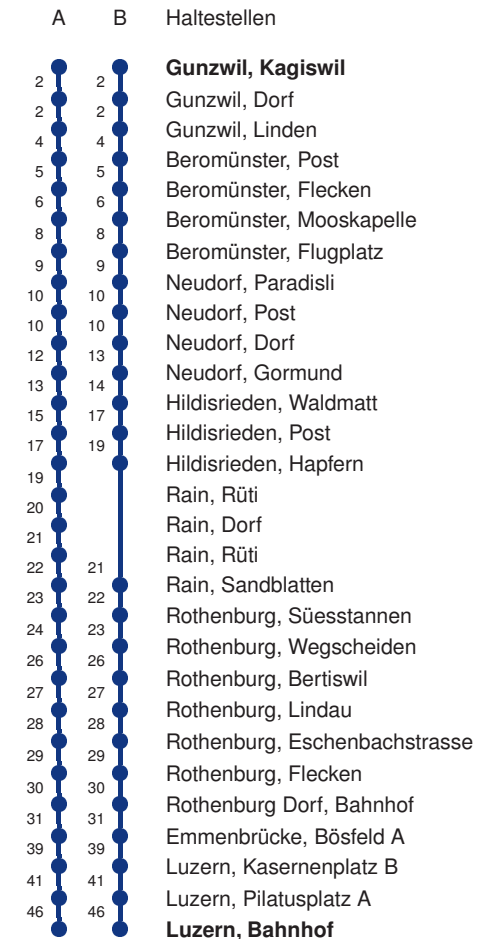

	Montag - Freitag	Samstag	Sonntag, allg. Feiertage *	
5	39 B	39 B		5
6	39 B	39 B		6
7	39 B	39 B		7
8	39 B	39 B		8
9	39 B	39 B		9
10	39 B	39 B		10
11	39 B	39 B		11
12	39 B	39 B		12
13	39 B	39 B		13
14	39 B	39 B		14
15	39 B	39 B		15
16	39 B	39 B		16
17	39 B	39 B		17
18	39 B	39 B		18
19	39 B	39 B		19
20	39 A	39 A		20
21	39 A	39 A		21
22	39 A	39 A		22
23	39 A	39 A		23
0				0

Gültig 13.12.2020 - 11.12.2021

A,B = Linienverlauf siehe rechts

* Als Sonntage gelten auch: Neujahr, 2. Januar, Karfreitag, Ostermontag, Auffahrt, Pfingstmontag, Fronleichnam, 1. August, Maria Himmelfahrt, Allerheiligen, Weihnachtstag und Stephanstag

Linienverläufe mit ca. Reisezeit in Minuten

	Montag - Freitag	Samstag	Sonntag, allg. Feiertage *	
5				5
6	18 B	18 A		6
7	18 B	18 A		7
8	18 B	18 A		8
9	18 A	18 A		9
10	18 A	18 A		10
11	18 B	18 A		11
12	18 B	18 A		12
13	18 B	18 A		13
14	18 A	18 A		14
15	18 A	18 A		15
16	18 B	18 A		16
17	18 B	18 A		17
18	18 B	18 A		18
19	18 A	18 A		19
20	18 A	18 A		20
21	20 A	20 A		21
22	20 A	20 A		22
23	20 A	20 A		23
0	20 A	20 A		0

Linienverläufe mit ca. Reisezeit in Minuten