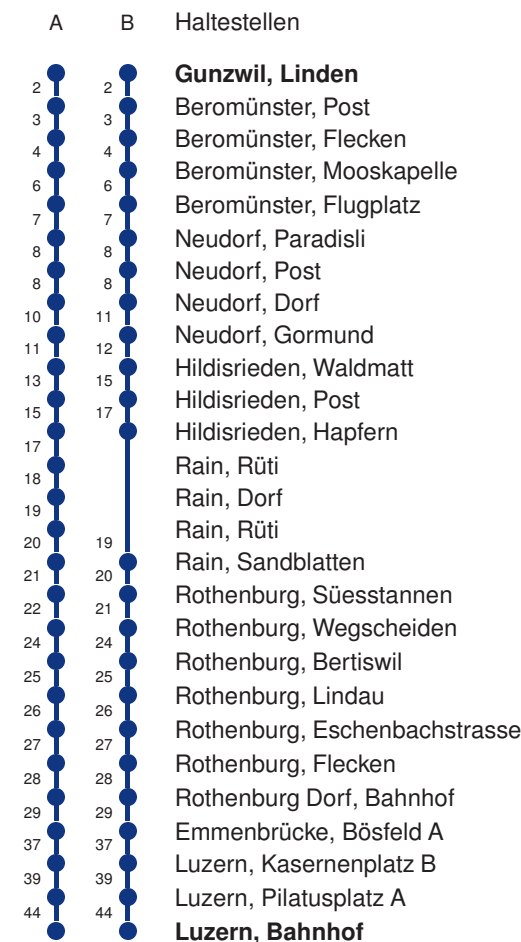

Gültig 13.12.2020 - 11.12.2021

A,B = Linienverlauf siehe rechts

* Als Sonntage gelten auch: Neujahr, 2. Januar, Karfreitag, Ostermontag, Auffahrt, Pfingstmontag, Fronleichnam, 1. August, Maria Himmelfahrt, Allerheiligen, Weihnachtstag und Stephanstag

Linienverläufe mit ca. Reisezeit in Minuten

	Montag - Freitag	Samstag	Sonntag, <i>allg. Feiertage</i> *	
5				5
6	15 B	15 A		6
7	15 B	15 A		7
8	15 B	15 A		8
9	15 A	15 A		9
10	15 A	15 A		10
11	15 B	15 A		11
12	15 B	15 A		12
13	15 B	15 A		13
14	15 A	15 A		14
15	15 A	15 A		15
16	15 B	15 A		16
17	15 B	15 A		17
18	15 B	15 A		18
19	15 A	15 A		19
20	15 A	15 A		20
21	17 A	17 A		21
22	17 A	17 A		22
23	17 A	17 A		23
0	17 A	17 A		0

Linienverläufe mit ca. Reisezeit in Minuten