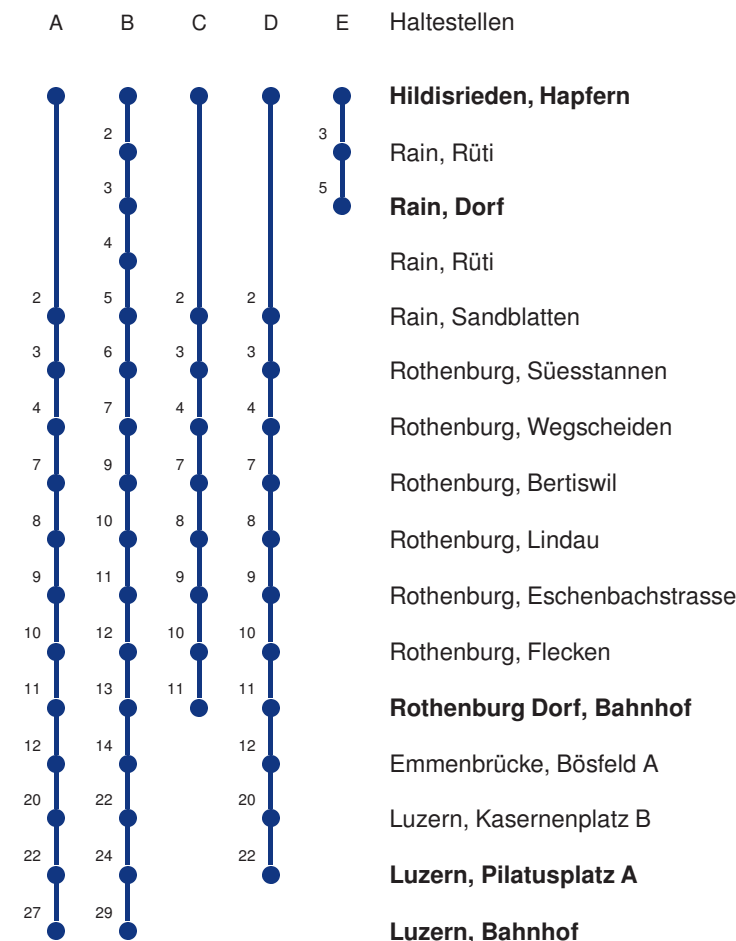

Abfahrtszeiten ab **Hildisrieden, Hapfern**

	Montag - Freitag			Samstag		Sonntag, <i>allg. Feiertage</i> *		
5	30 A			30 A				5
6	00 A	30 A	45 D	00 A	30 A	30 A		6
7	00 A	15 D	30 A	00 A	30 A	30 A		7
8	00 A	30 A		00 A	30 A	30 A		8
9	00 A	30 A		00 A	30 A	30 A		9
10	00 A	30 A		00 A	30 A	30 A		10
11	00 A	30 A	57 E	00 A	30 A	30 A		11
12	00 A	30 A		00 A	30 A	30 A		12
13	00 A	07 E	30 A	00 A	30 A	30 A		13
14	00 A	30 A		00 A	30 A	30 A		14
15	00 A	30 A		00 A	30 A	30 A		15
16	00 A	30 A		00 A	30 A	30 A		16
17	00 A	30 A		00 A	30 A	30 A		17
18	00 A	30 A		00 A	30 A	30 A		18
19	00 A	30 A		00 A	30 A	30 A		19
20	00 A	30 A	58 B	00 A	30 A	58 B	30 A	20
21	30 A	58 B		30 A	58 B	30 A		21
22	30 A	58 B		30 A	58 B	30 A		22
23	30 A	58 B		30 A	58 B	30 A		23
0	30 CR			30 CR		30 CR		0

Gültig 13.12.2020 - 11.12.2021

A,B,C,D,E = Linienverlauf siehe rechts R = fährt nur bis Rothenburg Dorf, Bahnhof

* Als Sonntage gelten auch: Neujahr, 2. Januar, Karfreitag, Ostermontag, Auffahrt, Pfingstmontag, Fronleichnam, 1. August, Maria Himmelfahrt, Allerheiligen, Weihnachtstag und Stephanstag

Linienverläufe mit ca. Reisezeit in Minuten

	Montag - Freitag		Samstag		Sonntag, allg. Feiertage *		
5	26 A	56 C	26 A	56 B	26 A		5
6	26 A	50 DS 56 C	26 A	56 B	26 A		6
7	26 A	56 C	26 A	56 B	26 A		7
8	26 A	56 B	26 A	56 B	26 A		8
9	26 A	56 B	26 A	56 B	26 A		9
10	26 A	56 C	26 A	56 B	26 A		10
11	26 A	48 E 56 C	26 A	56 B	26 A		11
12	26 A	56 C	26 A	56 B	26 A		12
13	18 E	26 A 56 B	26 A	56 B	26 A		13
14	26 A	56 B	26 A	56 B	26 A		14
15	26 A	56 C	26 A	56 B	26 A		15
16	26 A	56 C	26 A	56 B	26 A		16
17	26 A	56 C	26 A	56 B	26 A		17
18	26 A	56 B	26 A	56 B	26 A		18
19	26 A	56 B	26 A	56 B	26 A		19
20	26 A		26 A		26 A		20
21	01 B	26 A	01 B	26 A	26 A		21
22	01 B	26 A	01 B	26 A	26 A		22
23	01 B	26 A	01 B	26 A	26 A		23
0	01 B	26 A	01 B	26 A	26 A		0

Linienverläufe mit ca. Reisezeit in Minuten