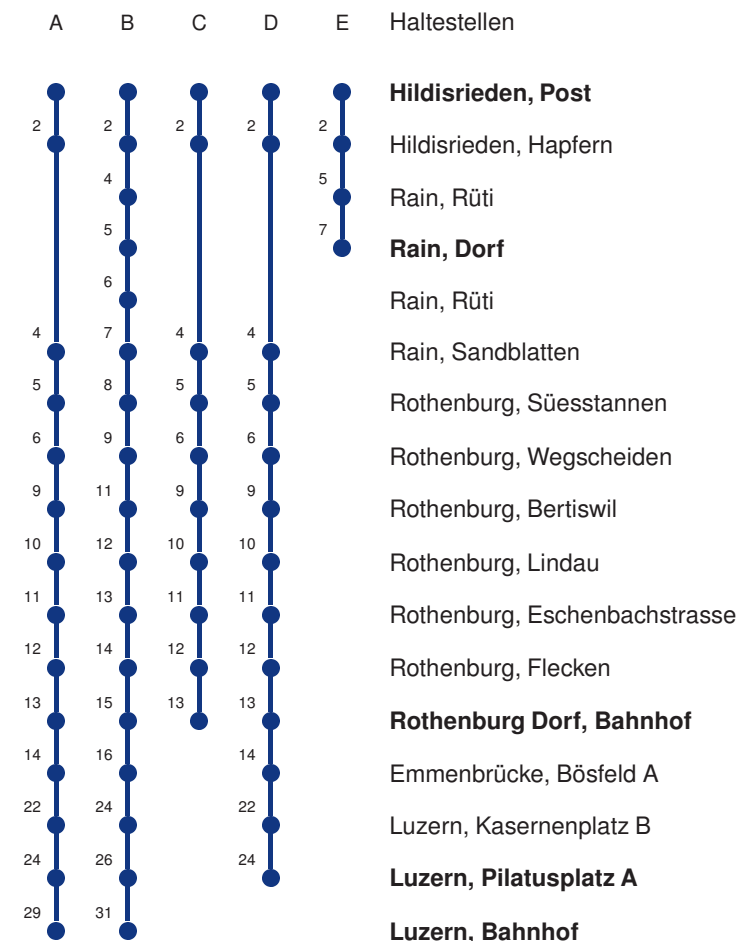

Abfahrtszeiten ab **Hildisrieden, Post**

	Montag - Freitag			Samstag		Sonntag, <i>allg. Feiertage</i> *		
5	28 A	58 A		28 A	58 A			5
6	28 A	43 D	58 A	28 A	58 A	28 A		6
7	13 D	28 A	58 A	28 A	58 A	28 A		7
8	28 A	58 A		28 A	58 A	28 A		8
9	28 A	58 A		28 A	58 A	28 A		9
10	28 A	58 A		28 A	58 A	28 A		10
11	28 A	55 E	58 A	28 A	58 A	28 A		11
12	28 A	58 A		28 A	58 A	28 A		12
13	05 E	28 A	58 A	28 A	58 A	28 A		13
14	28 A	58 A		28 A	58 A	28 A		14
15	28 A	58 A		28 A	58 A	28 A		15
16	28 A	58 A		28 A	58 A	28 A		16
17	28 A	58 A		28 A	58 A	28 A		17
18	28 A	58 A		28 A	58 A	28 A		18
19	28 A	58 A		28 A	58 A	28 A		19
20	28 A	56 B		28 A	56 B	28 A		20
21	28 A	56 B		28 A	56 B	28 A		21
22	28 A	56 B		28 A	56 B	28 A		22
23	28 A	56 B		28 A	56 B	28 A		23
0	28 CR			28 CR		28 CR		0

Gültig 13.12.2020 - 11.12.2021

A,B,C,D,E = Linienverlauf siehe rechts R = fährt nur bis Rothenburg Dorf, Bahnhof

* Als Sonntage gelten auch: Neujahr, 2. Januar, Karfreitag, Ostermontag, Auffahrt, Pfingstmontag, Fronleichnam, 1. August, Maria Himmelfahrt, Allerheiligen, Weihnachtstag und Stephanstag

Linienverläufe mit ca. Reisezeit in Minuten