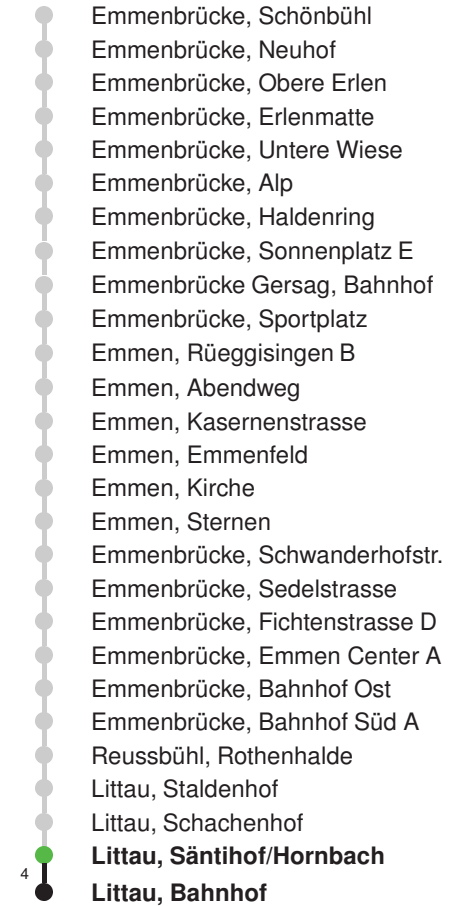

Abfahrtszeiten ab Littau, Säntihof/Hornbach

	Montag - Freitag	Samstag	Sonntag, allg. Feiertage *	
5				5
6	01 31	01 31		6
7	01 31	01 31		7
8	01 31	01 31		8
9	01 31	01 31		9
10	01 31	01 31		10
11	01 31	01 31		11
12	01 31	01 31		12
13	01 31	01 31		13
14	01 31	01 31		14
15	01 31	01 31		15
16	01 31	01 31		16
17	01 31	01 31		17
18	01 31	01 31		18
19	01 31	01 31		19
20	01	01		20
21				21
22				22
23				23
0				0

Linienverlauf mit ca. Reisezeit in Minuten

Gültig 13.12.2020 - 11.12.2021

* Als Sonntage gelten auch: Neujahr, 2. Januar, Karfreitag, Ostermontag, Auffahrt, Pfingstmontag, Fronleichnam, 1. August, Maria Himmelfahrt, Allerheiligen, Weihnachtstag und Stephanstag

Abfahrtszeiten ab Littau, Säntihof/Hornbach

	Montag - Freitag	Samstag	Sonntag, allg. Feiertage *	
5				5
6	20 50	20 50		6
7	20 50	20 50		7
8	20 50	20 50		8
9	20 50	20 50		9
10	20 50	20 50		10
11	20 50	20 50		11
12	20 50	20 50		12
13	20 50	20 50		13
14	20 50	20 50		14
15	20 50	20 50		15
16	20 50	20 50		16
17	20 50	20 50		17
18	20 50	20 50		18
19	20 50	20 50		19
20				20
21				21
22				22
23				23
0				0