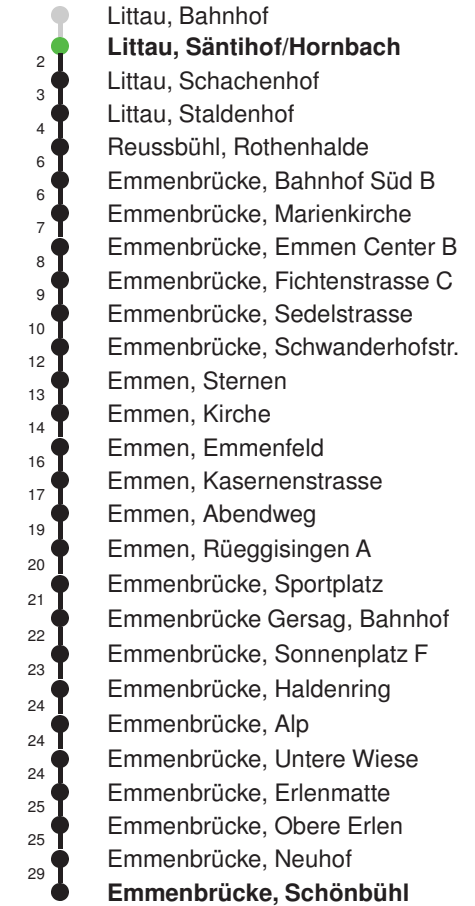

Abfahrtszeiten ab Littau, Säntihof/Hornbach

	Montag - Freitag	Samstag	Sonntag, allg. Feiertage *	
5				5
6	01 31	01 31		6
7	01 31	01 31		7
8	01 31	01 31		8
9	01 31	01 31		9
10	01 31	01 31		10
11	01 31	01 31		11
12	01 31	01 31		12
13	01 31	01 31		13
14	01 31	01 31		14
15	01 31	01 31		15
16	01 31	01 31		16
17	01 31	01 31		17
18	01 31	01 31		18
19	01 31	01 31		19
20	01	01		20
21				21
22				22
23				23
0				0

Linienverlauf mit ca. Reisezeit in Minuten

Gültig 13.12.2020 - 11.12.2021

* Als Sonntage gelten auch: Neujahr, 2. Januar, Karfreitag, Ostermontag, Auffahrt, Pfingstmontag, Fronleichnam, 1. August, Maria Himmelfahrt, Allerheiligen, Weihnachtstag und Stephanstag

Abfahrtszeiten ab Littau, Säntihof/Hornbach

	Montag - Freitag	Samstag	Sonntag, allg. Feiertage *	
5				5
6	20 50	20 50		6
7	20 50	20 50		7
8	20 50	20 50		8
9	20 50	20 50		9
10	20 50	20 50		10
11	20 50	20 50		11
12	20 50	20 50		12
13	20 50	20 50		13
14	20 50	20 50		14
15	20 50	20 50		15
16	20 50	20 50		16
17	20 50	20 50		17
18	20 50	20 50		18
19	20 50	20 50		19
20				20
21				21
22				22
23				23
0				0