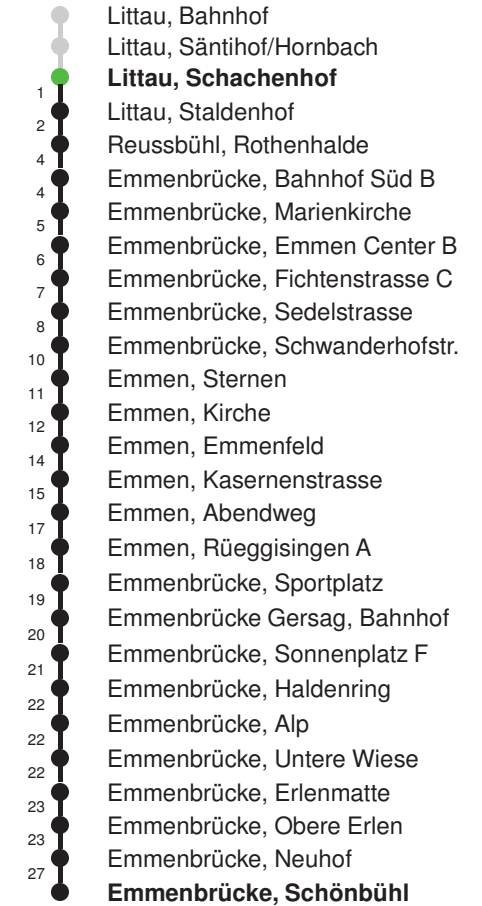

Abfahrtszeiten ab Littau, Schachenhof

| | Montag - Freitag | Samstag | Sonntag, allg. Feiertage * | |
|----|------------------|---------|----------------------------|----|
| 5 | | | | 5 |
| 6 | 22 52 | 22 52 | | 6 |
| 7 | 22 52 | 22 52 | | 7 |
| 8 | 22 52 | 22 52 | | 8 |
| 9 | 22 52 | 22 52 | | 9 |
| 10 | 22 52 | 22 52 | | 10 |
| 11 | 22 52 | 22 52 | | 11 |
| 12 | 22 52 | 22 52 | | 12 |
| 13 | 22 52 | 22 52 | | 13 |
| 14 | 22 52 | 22 52 | | 14 |
| 15 | 22 52 | 22 52 | | 15 |
| 16 | 22 52 | 22 52 | | 16 |
| 17 | 22 52 | 22 52 | | 17 |
| 18 | 22 52 | 22 52 | | 18 |
| 19 | 22 52 | 22 52 | | 19 |
| 20 | | | | 20 |
| 21 | | | | 21 |
| 22 | | | | 22 |
| 23 | | | | 23 |
| 0 | | | | 0 |

Linienverlauf mit ca. Reisezeit in Minuten

Gültig 13.12.2020 - 11.12.2021

* Als Sonntage gelten auch: Neujahr, 2. Januar, Karfreitag, Ostermontag, Auffahrt, Pfingstmontag, Fronleichnam, 1. August, Maria Himmelfahrt, Allerheiligen, Weihnachtstag und Stephanstag

Abfahrtszeiten ab Littau, Schachenhof

| | Montag - Freitag | Samstag | Sonntag, allg. Feiertage * | |
|----|------------------|---------|----------------------------|----|
| 5 | 59 | 59 | | 5 |
| 6 | 29 59 | 29 59 | | 6 |
| 7 | 29 59 | 29 59 | | 7 |
| 8 | 29 59 | 29 59 | | 8 |
| 9 | 29 59 | 29 59 | | 9 |
| 10 | 29 59 | 29 59 | | 10 |
| 11 | 29 59 | 29 59 | | 11 |
| 12 | 29 59 | 29 59 | | 12 |
| 13 | 29 59 | 29 59 | | 13 |
| 14 | 29 59 | 29 59 | | 14 |
| 15 | 29 59 | 29 59 | | 15 |
| 16 | 29 59 | 29 59 | | 16 |
| 17 | 29 59 | 29 59 | | 17 |
| 18 | 29 59 | 29 59 | | 18 |
| 19 | 29 59 | 29 59 | | 19 |
| 20 | | | | 20 |
| 21 | | | | 21 |
| 22 | | | | 22 |
| 23 | | | | 23 |
| 0 | | | | 0 |