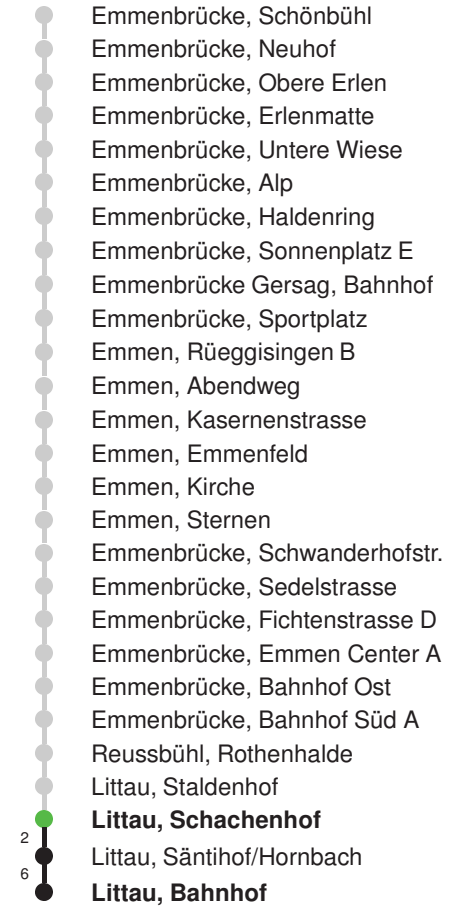

Linienverlauf mit ca. Reisezeit in Minuten

Gültig 13.12.2020 - 11.12.2021

* Als Sonntage gelten auch: Neujahr, 2. Januar, Karfreitag, Ostermontag, Auffahrt, Pfingstmontag, Fronleichnam, 1. August, Maria Himmelfahrt, Allerheiligen, Weihnachtstag und Stephanstag

Abfahrtszeiten ab Littau, Schachenhof

| | Montag - Freitag | Samstag | Sonntag, allg. Feiertage * | |
|----|------------------|---------|----------------------------|----|
| 5 | 59 | 59 | | 5 |
| 6 | 29 59 | 29 59 | | 6 |
| 7 | 29 59 | 29 59 | | 7 |
| 8 | 29 59 | 29 59 | | 8 |
| 9 | 29 59 | 29 59 | | 9 |
| 10 | 29 59 | 29 59 | | 10 |
| 11 | 29 59 | 29 59 | | 11 |
| 12 | 29 59 | 29 59 | | 12 |
| 13 | 29 59 | 29 59 | | 13 |
| 14 | 29 59 | 29 59 | | 14 |
| 15 | 29 59 | 29 59 | | 15 |
| 16 | 29 59 | 29 59 | | 16 |
| 17 | 29 59 | 29 59 | | 17 |
| 18 | 29 59 | 29 59 | | 18 |
| 19 | 29 59 | 29 59 | | 19 |
| 20 | | | | 20 |
| 21 | | | | 21 |
| 22 | | | | 22 |
| 23 | | | | 23 |
| 0 | | | | 0 |