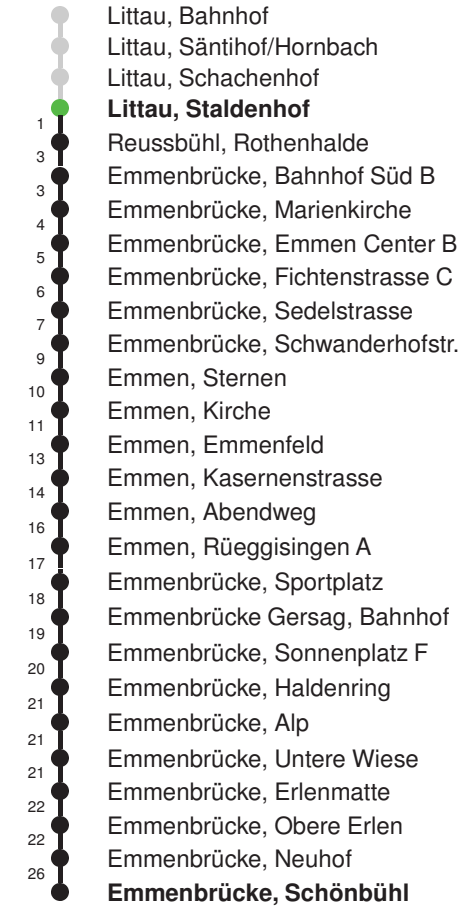

## Abfahrtszeiten ab Littau, Staldenhof

	Montag - Freitag	Samstag	Sonntag, allg. Feiertage *	
5	57	57		5
6	27 57	27 57		6
7	27 57	27 57		7
8	27 57	27 57		8
9	27 57	27 57		9
10	27 57	27 57		10
11	27 57	27 57		11
12	27 57	27 57		12
13	27 57	27 57		13
14	27 57	27 57		14
15	27 57	27 57		15
16	27 57	27 57		16
17	27 57	27 57		17
18	27 57	27 57		18
19	27 57	27 57		19
20				20
21				21
22				22
23				23
0				0

Linienverlauf mit ca. Reisezeit in Minuten

Gültig 13.12.2020 - 11.12.2021

\* Als Sonntage gelten auch: Neujahr, 2. Januar, Karfreitag, Ostermontag, Auffahrt, Pfingstmontag, Fronleichnam, 1. August, Maria Himmelfahrt, Allerheiligen, Weihnachtstag und Stephanstag

## Abfahrtszeiten ab Littau, Staldenhof

	Montag - Freitag	Samstag	Sonntag, allg. Feiertage *	
5				5
6	23 53	23 53		6
7	23 53	23 53		7
8	23 53	23 53		8
9	23 53	23 53		9
10	23 53	23 53		10
11	23 53	23 53		11
12	23 53	23 53		12
13	23 53	23 53		13
14	23 53	23 53		14
15	23 53	23 53		15
16	23 53	23 53		16
17	23 53	23 53		17
18	23 53	23 53		18
19	23 53	23 53		19
20				20
21				21
22				22
23				23
0				0