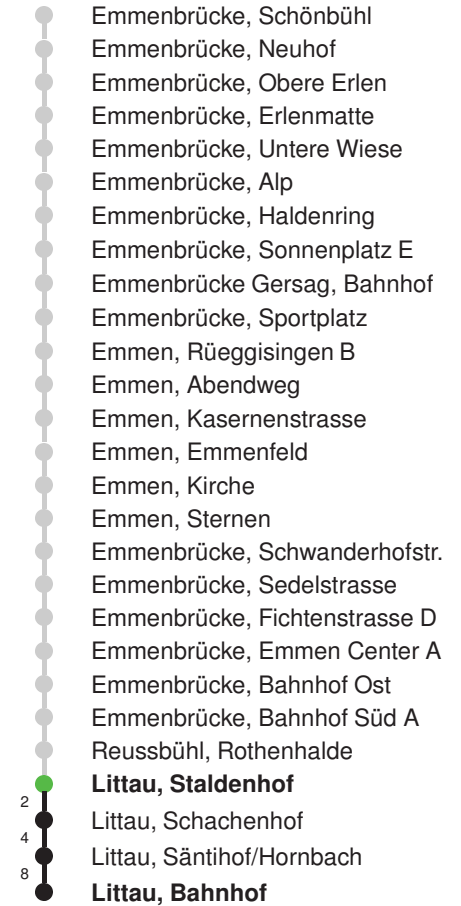

## Abfahrtszeiten ab Littau, Staldenhof

	Montag - Freitag	Samstag	Sonntag, allg. Feiertage *	
5	57	57		5
6	27 57	27 57		6
7	27 57	27 57		7
8	27 57	27 57		8
9	27 57	27 57		9
10	27 57	27 57		10
11	27 57	27 57		11
12	27 57	27 57		12
13	27 57	27 57		13
14	27 57	27 57		14
15	27 57	27 57		15
16	27 57	27 57		16
17	27 57	27 57		17
18	27 57	27 57		18
19	27 57	27 57		19
20				20
21				21
22				22
23				23
0				0

Linienverlauf mit ca. Reisezeit in Minuten

Gültig 13.12.2020 - 11.12.2021

\* Als Sonntage gelten auch: Neujahr, 2. Januar, Karfreitag, Ostermontag, Auffahrt, Pfingstmontag, Fronleichnam, 1. August, Maria Himmelfahrt, Allerheiligen, Weihnachtstag und Stephanstag

## Abfahrtszeiten ab Littau, Staldenhof

	Montag - Freitag	Samstag	Sonntag, allg. Feiertage *	
5				5
6	23 53	23 53		6
7	23 53	23 53		7
8	23 53	23 53		8
9	23 53	23 53		9
10	23 53	23 53		10
11	23 53	23 53		11
12	23 53	23 53		12
13	23 53	23 53		13
14	23 53	23 53		14
15	23 53	23 53		15
16	23 53	23 53		16
17	23 53	23 53		17
18	23 53	23 53		18
19	23 53	23 53		19
20				20
21				21
22				22
23				23
0				0