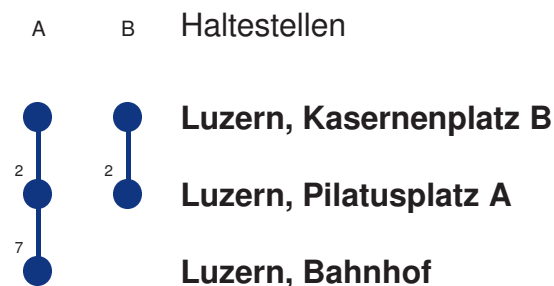

Abfahrtszeiten ab Luzern, Kasernenplatz B

	Montag - Freitag	Samstag	Sonntag, allg. Feiertage *	
5	20 A 50 A	20 A 50 A		5
6	20 A 35 B 48 A 50 A	20 A 50 A	20 A 50 A	6
7	05 B 18 A 20 A 35 B 48 A 50 A	20 A 50 A	20 A 50 A	7
8	05 B 18 A 20 A 50 A	20 A 50 A	20 A 50 A	8
9	20 A 50 A	20 A 50 A	20 A 50 A	9
10	20 A 50 A	20 A 50 A	20 A 50 A	10
11	20 A 50 A	20 A 50 A	20 A 50 A	11
12	20 A 50 A	20 A 50 A	20 A 50 A	12
13	20 A 50 A	20 A 50 A	20 A 50 A	13
14	20 A 50 A	20 A 50 A	20 A 50 A	14
15	20 A 50 A	20 A 50 A	20 A 50 A	15
16	20 A 50 A	20 A 50 A	20 A 50 A	16
17	20 A 50 A	20 A 50 A	20 A 50 A	17
18	20 A 50 A	20 A 50 A	20 A 50 A	18
19	20 A 50 A	20 A 50 A	20 A 50 A	19
20	20 A 50 A	20 A 50 A	20 A 50 A	20
21	20 A 50 A	20 A 50 A	20 A 50 A	21
22	20 A 50 A	20 A 50 A	20 A 50 A	22
23	20 A 50 A	20 A 50 A	20 A 50 A	23
0	20 A	20 A		0

Linienvverläufe mit ca. Reisezeit in Minuten

Gültig 13.12.2020 - 11.12.2021

A,B = Linienvverlauf siehe rechts

* Als Sonntage gelten auch: Neujahr, 2. Januar, Karfreitag, Ostermontag, Auffahrt, Pfingstmontag, Fronleichnam, 1. August, Maria Himmelfahrt, Allerheiligen, Weihnachtstag und Stephanstag