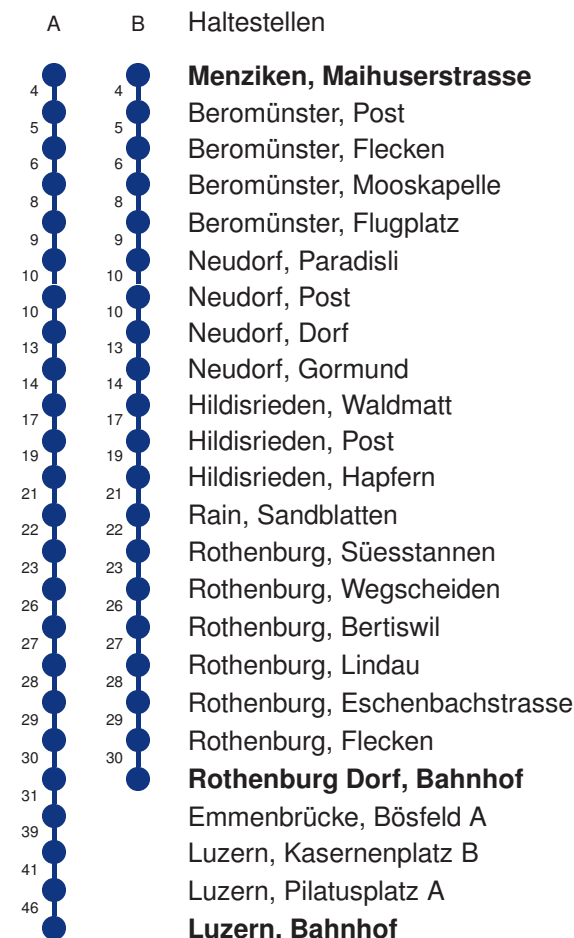

	Montag - Freitag	Samstag	Sonntag, allg. Feiertage *	
5				5
6	09 A	09 A	09 A	6
7	09 A	09 A	09 A	7
8	09 A	09 A	09 A	8
9	09 A	09 A	09 A	9
10	09 A	09 A	09 A	10
11	09 A	09 A	09 A	11
12	09 A	09 A	09 A	12
13	09 A	09 A	09 A	13
14	09 A	09 A	09 A	14
15	09 A	09 A	09 A	15
16	09 A	09 A	09 A	16
17	09 A	09 A	09 A	17
18	09 A	09 A	09 A	18
19	09 A	09 A	09 A	19
20	09 A	09 A	09 A	20
21	09 A	09 A	09 A	21
22	09 A	09 A	09 A	22
23	09 A	09 A	09 A	23
0	09 BR	09 BR	09 BR	0

Gültig 13.12.2020 - 11.12.2021

A,B = Linienverlauf siehe rechts

R = fährt nur bis Rothenburg Dorf, Bahnhof

* Als Sonntage gelten auch: Neujahr, 2. Januar, Karfreitag, Ostermontag, Auffahrt, Pfingstmontag, Fronleichnam, 1. August, Maria Himmelfahrt, Allerheiligen, Weihnachtstag und Stephanstag

Linienverläufe mit ca. Reisezeit in Minuten

	Montag - Freitag	Samstag	Sonntag, allg. Feiertage *	
5	48	48	48	5
6	48	48	48	6
7	48	48	48	7
8	48	48	48	8
9	48	48	48	9
10	48	48	48	10
11	48	48	48	11
12	48	48	48	12
13	48	48	48	13
14	48	48	48	14
15	48	48	48	15
16	48	48	48	16
17	48	48	48	17
18	48	48	48	18
19	48	48	48	19
20	48	48	48	20
21	48	48	48	21
22	48	48	48	22
23	48	48	48	23
0	48	48	48	0

Linienverlauf mit ca. Reisezeit in Minuten