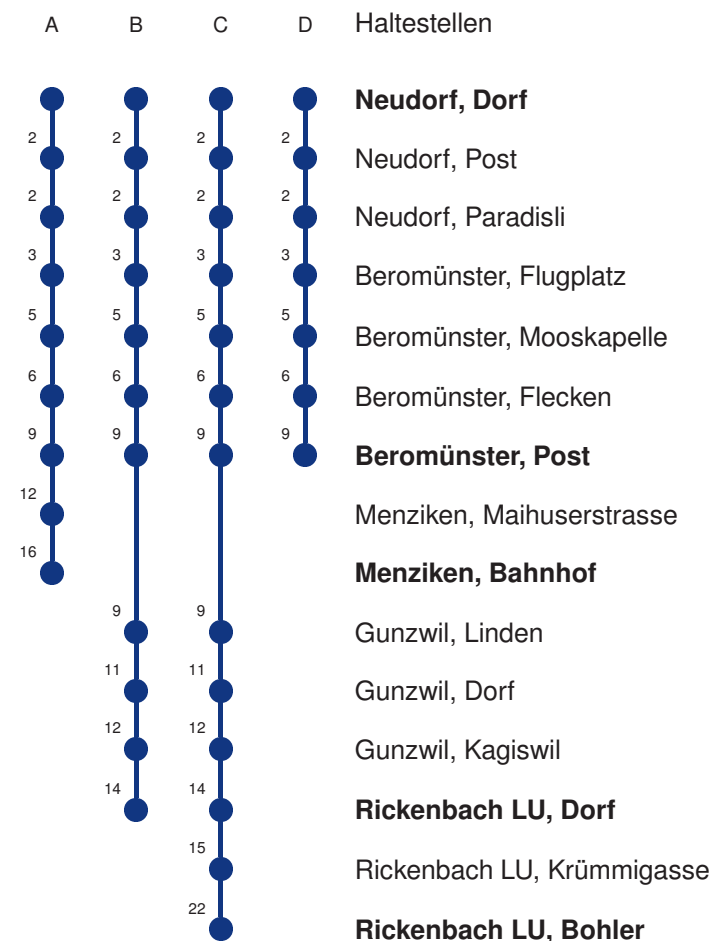

Abfahrtszeiten ab **Neudorf, Dorf**

	Montag - Freitag			Samstag		Sonntag, <i>allg. Feiertage</i> *		
5	34 A			34 A		34 A	5	
6	04 C	34 A	58 DS	04 B	34 A	34 A	6	
7	04 C	34 A		04 B	34 A	34 A	7	
8	04 C	34 A		04 B	34 A	34 A	8	
9	04 B	34 A		04 B	34 A	34 A	9	
10	04 B	34 A		04 B	34 A	34 A	10	
11	04 C	34 A		04 B	34 A	34 A	11	
12	04 C	34 A		04 B	34 A	34 A	12	
13	04 C	34 A		04 B	34 A	34 A	13	
14	04 B	34 A		04 B	34 A	34 A	14	
15	04 B	34 A		04 B	34 A	34 A	15	
16	04 C	34 A		04 B	34 A	34 A	16	
17	04 C	34 A		04 B	34 A	34 A	17	
18	04 C	34 A		04 B	34 A	34 A	18	
19	04 B	34 A		04 B	34 A	34 A	19	
20	04 B	34 A		04 B	34 A	34 A	20	
21	08 B	34 A		08 B	34 A	34 A	21	
22	08 B	34 A		08 B	34 A	34 A	22	
23	08 B	34 A		08 B	34 A	34 A	23	
0	08 B	34 A		08 B	34 A	34 A	0	

Linienvverläufe mit ca. Reisezeit in Minuten

Gültig 13.12.2020 - 11.12.2021

A,B,C,D = Linienvverlauf siehe rechts S = Schulbus, dieser verkehrt nur während der Schulzeit

* Als Sonntage gelten auch: Neujahr, 2. Januar, Karfreitag, Ostermontag, Auffahrt, Pfingstmontag, Fronleichnam, 1. August, Maria Himmelfahrt, Allerheiligen, Weihnachtstag und Stephanstag