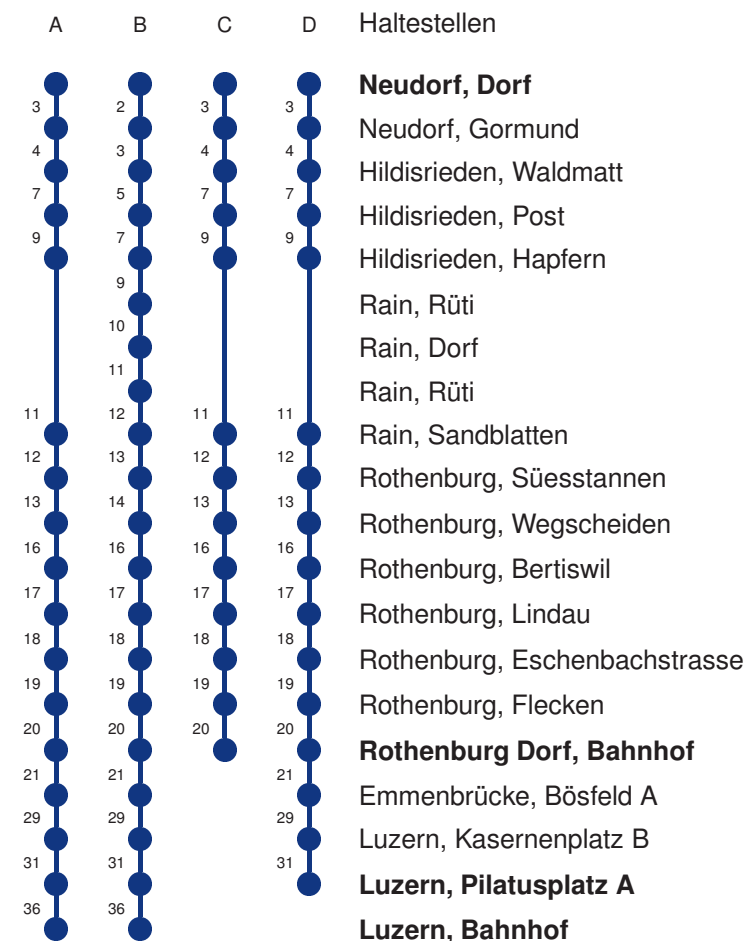

Abfahrtszeiten ab **Neudorf, Dorf**

	Montag - Freitag			Samstag		Sonntag, allg. Feiertage *		
5	21 A	51 A		21 A	51 A			5
6	21 A	36 D	51 A	21 A	51 A	21 A		6
7	06 D	21 A	51 A	21 A	51 A	21 A		7
8	21 A	51 A		21 A	51 A	21 A		8
9	21 A	51 A		21 A	51 A	21 A		9
10	21 A	51 A		21 A	51 A	21 A		10
11	21 A	51 A		21 A	51 A	21 A		11
12	21 A	51 A		21 A	51 A	21 A		12
13	21 A	51 A		21 A	51 A	21 A		13
14	21 A	51 A		21 A	51 A	21 A		14
15	21 A	51 A		21 A	51 A	21 A		15
16	21 A	51 A		21 A	51 A	21 A		16
17	21 A	51 A		21 A	51 A	21 A		17
18	21 A	51 A		21 A	51 A	21 A		18
19	21 A	51 A		21 A	51 A	21 A		19
20	21 A	51 B		21 A	51 B	21 A		20
21	21 A	51 B		21 A	51 B	21 A		21
22	21 A	51 B		21 A	51 B	21 A		22
23	21 A	51 B		21 A	51 B	21 A		23
0	21 CR			21 CR		21 CR		0

Gültig 13.12.2020 - 11.12.2021

A,B,C,D = Linienvverlauf siehe rechts R = fährt nur bis Rothenburg Dorf, Bahnhof

* Als Sonntage gelten auch: Neujahr, 2. Januar, Karfreitag, Ostermontag, Auffahrt, Pfingstmontag, Fronleichnam, 1. August, Maria Himmelfahrt, Allerheiligen, Weihnachtstag und Stephanstag

Linienvverläufe mit ca. Reisezeit in Minuten

Abfahrtszeiten ab **Neudorf, Dorf**

	Montag - Freitag			Samstag		Sonntag, <i>allg. Feiertage</i> *		
5	34 A			34 A		34 A	5	
6	04 C	34 A	58 DS	04 B	34 A	34 A	6	
7	04 C	34 A		04 B	34 A	34 A	7	
8	04 C	34 A		04 B	34 A	34 A	8	
9	04 B	34 A		04 B	34 A	34 A	9	
10	04 B	34 A		04 B	34 A	34 A	10	
11	04 C	34 A		04 B	34 A	34 A	11	
12	04 C	34 A		04 B	34 A	34 A	12	
13	04 C	34 A		04 B	34 A	34 A	13	
14	04 B	34 A		04 B	34 A	34 A	14	
15	04 B	34 A		04 B	34 A	34 A	15	
16	04 C	34 A		04 B	34 A	34 A	16	
17	04 C	34 A		04 B	34 A	34 A	17	
18	04 C	34 A		04 B	34 A	34 A	18	
19	04 B	34 A		04 B	34 A	34 A	19	
20	04 B	34 A		04 B	34 A	34 A	20	
21	08 B	34 A		08 B	34 A	34 A	21	
22	08 B	34 A		08 B	34 A	34 A	22	
23	08 B	34 A		08 B	34 A	34 A	23	
0	08 B	34 A		08 B	34 A	34 A	0	