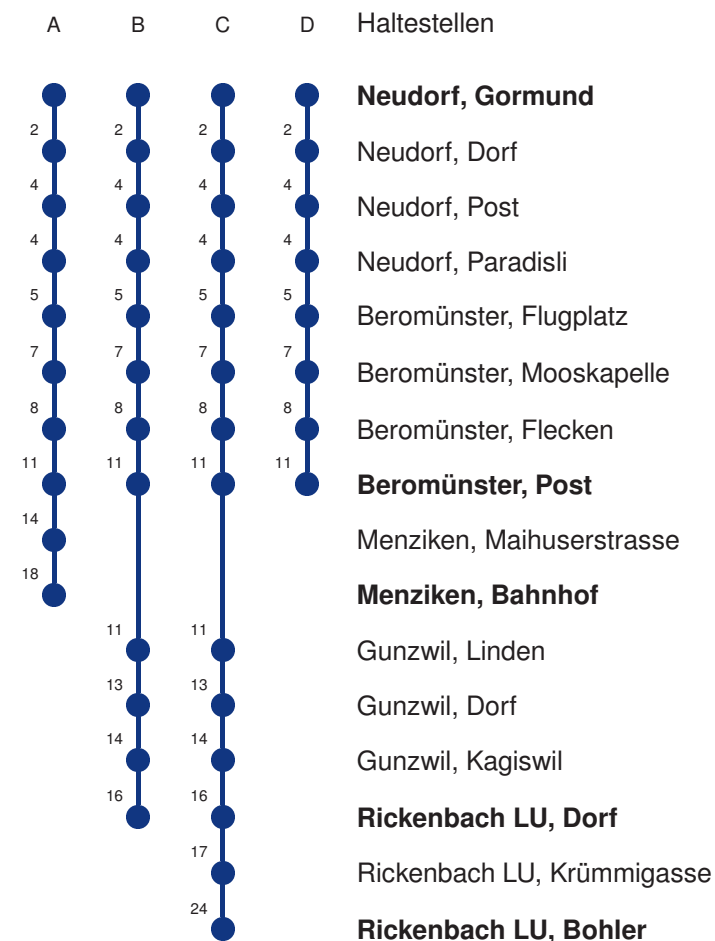

Abfahrtszeiten ab **Neudorf, Gormund**

	Montag - Freitag			Samstag		Sonntag, <i>allg. Feiertage</i> *		
5	32 A			32 A		32 A	5	
6	02 C	32 A	56 DS	02 B	32 A	32 A	6	
7	02 C	32 A		02 B	32 A	32 A	7	
8	02 C	32 A		02 B	32 A	32 A	8	
9	02 B	32 A		02 B	32 A	32 A	9	
10	02 B	32 A		02 B	32 A	32 A	10	
11	02 C	32 A		02 B	32 A	32 A	11	
12	02 C	32 A		02 B	32 A	32 A	12	
13	02 C	32 A		02 B	32 A	32 A	13	
14	02 B	32 A		02 B	32 A	32 A	14	
15	02 B	32 A		02 B	32 A	32 A	15	
16	02 C	32 A		02 B	32 A	32 A	16	
17	02 C	32 A		02 B	32 A	32 A	17	
18	02 C	32 A		02 B	32 A	32 A	18	
19	02 B	32 A		02 B	32 A	32 A	19	
20	02 B	32 A		02 B	32 A	32 A	20	
21	06 B	32 A		06 B	32 A	32 A	21	
22	06 B	32 A		06 B	32 A	32 A	22	
23	06 B	32 A		06 B	32 A	32 A	23	
0	06 B	32 A		06 B	32 A	32 A	0	

Linienvverläufe mit ca. Reisezeit in Minuten

Gültig 13.12.2020 - 11.12.2021

A,B,C,D = Linienvverlauf siehe rechts   S = Schulbus, dieser verkehrt nur während der Schulzeit

* Als Sonntage gelten auch: Neujahr, 2. Januar, Karfreitag, Ostermontag, Auffahrt, Pfingstmontag, Fronleichnam, 1. August, Maria Himmelfahrt, Allerheiligen, Weihnachtstag und Stephanstag