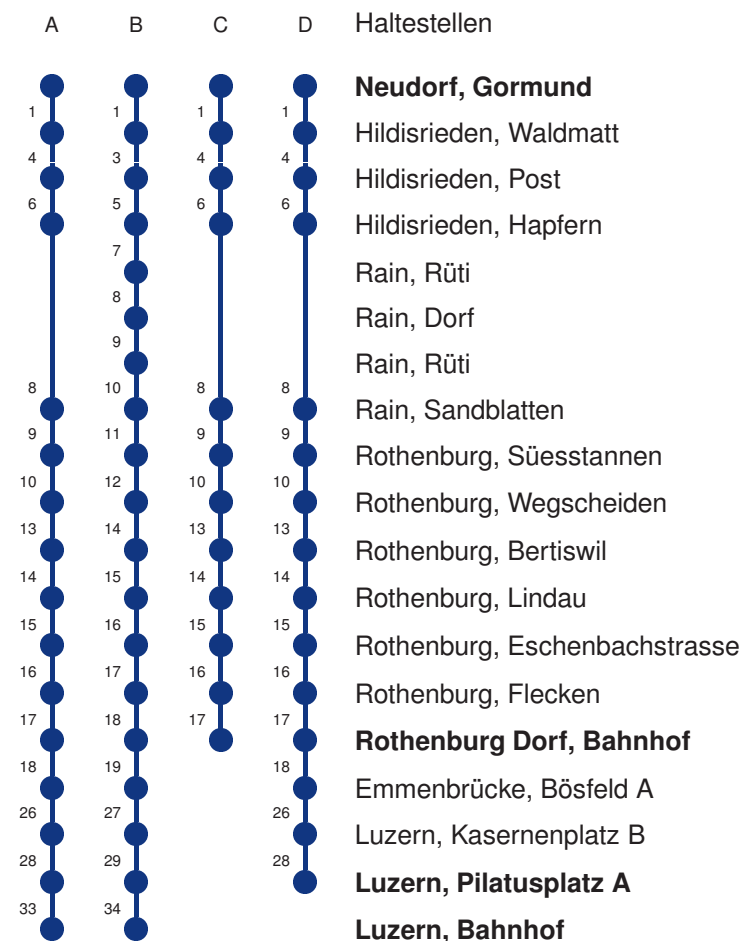

Abfahrtszeiten ab **Neudorf, Gormund**

	Montag - Freitag		Samstag		Sonntag, allg. Feiertage *		
5	24 A	54 A	24 A	54 A			5
6	24 A	39 D 54 A	24 A	54 A	24 A		6
7	09 D	24 A 54 A	24 A	54 A	24 A		7
8	24 A	54 A	24 A	54 A	24 A		8
9	24 A	54 A	24 A	54 A	24 A		9
10	24 A	54 A	24 A	54 A	24 A		10
11	24 A	54 A	24 A	54 A	24 A		11
12	24 A	54 A	24 A	54 A	24 A		12
13	24 A	54 A	24 A	54 A	24 A		13
14	24 A	54 A	24 A	54 A	24 A		14
15	24 A	54 A	24 A	54 A	24 A		15
16	24 A	54 A	24 A	54 A	24 A		16
17	24 A	54 A	24 A	54 A	24 A		17
18	24 A	54 A	24 A	54 A	24 A		18
19	24 A	54 A	24 A	54 A	24 A		19
20	24 A	53 B	24 A	53 B	24 A		20
21	24 A	53 B	24 A	53 B	24 A		21
22	24 A	53 B	24 A	53 B	24 A		22
23	24 A	53 B	24 A	53 B	24 A		23
0	24 CR		24 CR		24 CR		0

Gültig 13.12.2020 - 11.12.2021

A,B,C,D = Linienvverlauf siehe rechts R = fährt nur bis Rothenburg Dorf, Bahnhof

* Als Sonntage gelten auch: Neujahr, 2. Januar, Karfreitag, Ostermontag, Auffahrt, Pfingstmontag, Fronleichnam, 1. August, Maria Himmelfahrt, Allerheiligen, Weihnachtstag und Stephanstag

Linienvverläufe mit ca. Reisezeit in Minuten

Abfahrtszeiten ab **Neudorf, Gormund**

	Montag - Freitag			Samstag		Sonntag, <i>allg. Feiertage</i> *		
5	32 A			32 A		32 A	5	
6	02 C	32 A	56 DS	02 B	32 A	32 A	6	
7	02 C	32 A		02 B	32 A	32 A	7	
8	02 C	32 A		02 B	32 A	32 A	8	
9	02 B	32 A		02 B	32 A	32 A	9	
10	02 B	32 A		02 B	32 A	32 A	10	
11	02 C	32 A		02 B	32 A	32 A	11	
12	02 C	32 A		02 B	32 A	32 A	12	
13	02 C	32 A		02 B	32 A	32 A	13	
14	02 B	32 A		02 B	32 A	32 A	14	
15	02 B	32 A		02 B	32 A	32 A	15	
16	02 C	32 A		02 B	32 A	32 A	16	
17	02 C	32 A		02 B	32 A	32 A	17	
18	02 C	32 A		02 B	32 A	32 A	18	
19	02 B	32 A		02 B	32 A	32 A	19	
20	02 B	32 A		02 B	32 A	32 A	20	
21	06 B	32 A		06 B	32 A	32 A	21	
22	06 B	32 A		06 B	32 A	32 A	22	
23	06 B	32 A		06 B	32 A	32 A	23	
0	06 B	32 A		06 B	32 A	32 A	0	