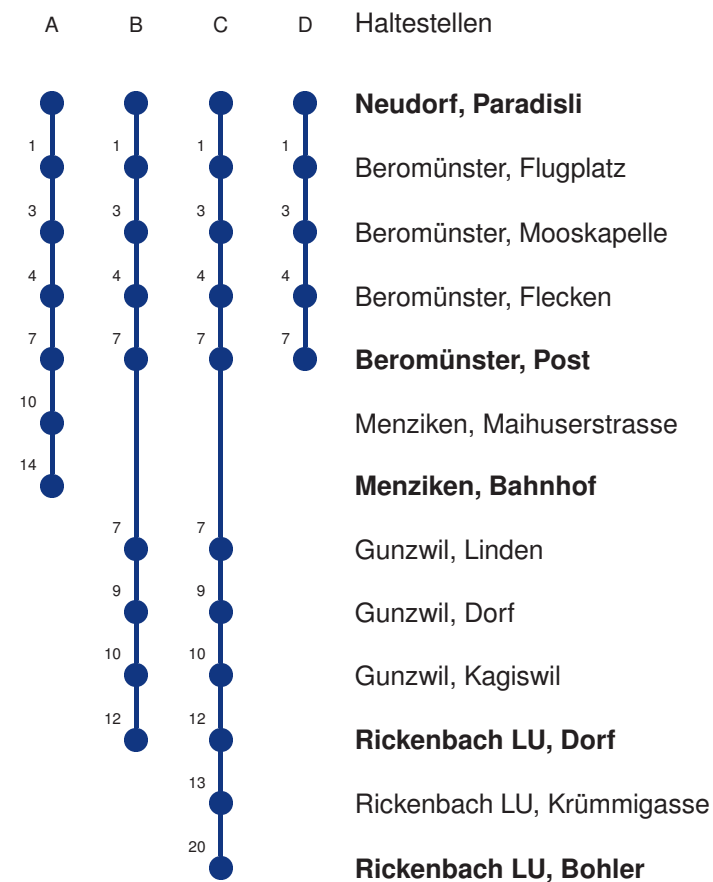

Gültig 13.12.2020 - 11.12.2021

A,B,C,D = Linienvorlauf siehe rechts R = fährt nur bis Rothenburg Dorf, Bahnhof

* Als Sonntage gelten auch: Neujahr, 2. Januar, Karfreitag, Ostermontag, Auffahrt, Pfingstmontag, Fronleichnam, 1. August, Maria Himmelfahrt, Allerheiligen, Weihnachtstag und Stephanstag

Linienvorläufe mit ca. Reisezeit in Minuten

Abfahrtszeiten ab **Neudorf, Paradisli**

	Montag - Freitag			Samstag		Sonntag, <i>allg. Feiertage</i> *		
5	36 A			36 A		36 A		5
6	06 C	36 A		06 B	36 A	36 A		6
7	00 DS	06 C	36 A	06 B	36 A	36 A		7
8	06 C	36 A		06 B	36 A	36 A		8
9	06 B	36 A		06 B	36 A	36 A		9
10	06 B	36 A		06 B	36 A	36 A		10
11	06 C	36 A		06 B	36 A	36 A		11
12	06 C	36 A		06 B	36 A	36 A		12
13	06 C	36 A		06 B	36 A	36 A		13
14	06 B	36 A		06 B	36 A	36 A		14
15	06 B	36 A		06 B	36 A	36 A		15
16	06 C	36 A		06 B	36 A	36 A		16
17	06 C	36 A		06 B	36 A	36 A		17
18	06 C	36 A		06 B	36 A	36 A		18
19	06 B	36 A		06 B	36 A	36 A		19
20	06 B	36 A		06 B	36 A	36 A		20
21	10 B	36 A		10 B	36 A	36 A		21
22	10 B	36 A		10 B	36 A	36 A		22
23	10 B	36 A		10 B	36 A	36 A		23
0	10 B	36 A		10 B	36 A	36 A		0

Linienvverläufe mit ca. Reisezeit in Minuten

Gültig 13.12.2020 - 11.12.2021

A,B,C,D = Linienvverlauf siehe rechts S = Schulbus, dieser verkehrt nur während der Schulzeit

* Als Sonntage gelten auch: Neujahr, 2. Januar, Karfreitag, Ostermontag, Auffahrt, Pfingstmontag, Fronleichnam, 1. August, Maria Himmelfahrt, Allerheiligen, Weihnachtstag und Stephanstag