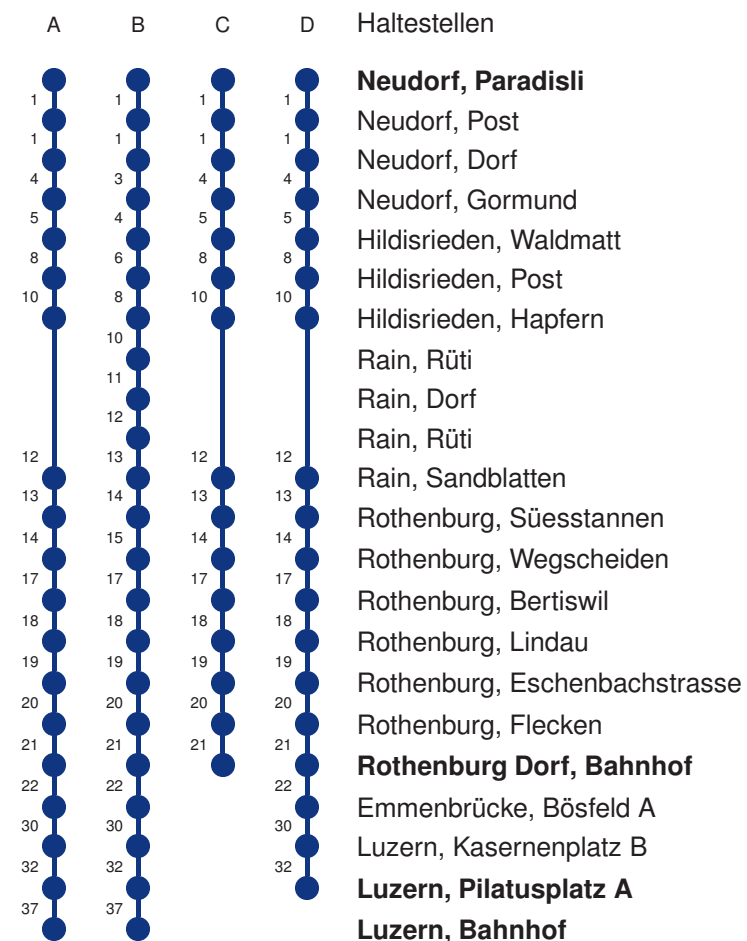

Abfahrtszeiten ab **Neudorf, Paradisli**

	Montag - Freitag		Samstag		Sonntag, <i>allg. Feiertage</i> *		
5	20 A	50 A	20 A	50 A			5
6	20 A	35 D 50 A	20 A	50 A	20 A		6
7	05 D	20 A 50 A	20 A	50 A	20 A		7
8	20 A	50 A	20 A	50 A	20 A		8
9	20 A	50 A	20 A	50 A	20 A		9
10	20 A	50 A	20 A	50 A	20 A		10
11	20 A	50 A	20 A	50 A	20 A		11
12	20 A	50 A	20 A	50 A	20 A		12
13	20 A	50 A	20 A	50 A	20 A		13
14	20 A	50 A	20 A	50 A	20 A		14
15	20 A	50 A	20 A	50 A	20 A		15
16	20 A	50 A	20 A	50 A	20 A		16
17	20 A	50 A	20 A	50 A	20 A		17
18	20 A	50 A	20 A	50 A	20 A		18
19	20 A	50 A	20 A	50 A	20 A		19
20	20 A	50 B	20 A	50 B	20 A		20
21	20 A	50 B	20 A	50 B	20 A		21
22	20 A	50 B	20 A	50 B	20 A		22
23	20 A	50 B	20 A	50 B	20 A		23
0	20 CR		20 CR		20 CR		0

Gültig 13.12.2020 - 11.12.2021

A,B,C,D = Linienvorlauf siehe rechts R = fährt nur bis Rothenburg Dorf, Bahnhof

* Als Sonntage gelten auch: Neujahr, 2. Januar, Karfreitag, Ostermontag, Auffahrt, Pfingstmontag, Fronleichnam, 1. August, Maria Himmelfahrt, Allerheiligen, Weihnachtstag und Stephanstag

Linienvorläufe mit ca. Reisezeit in Minuten