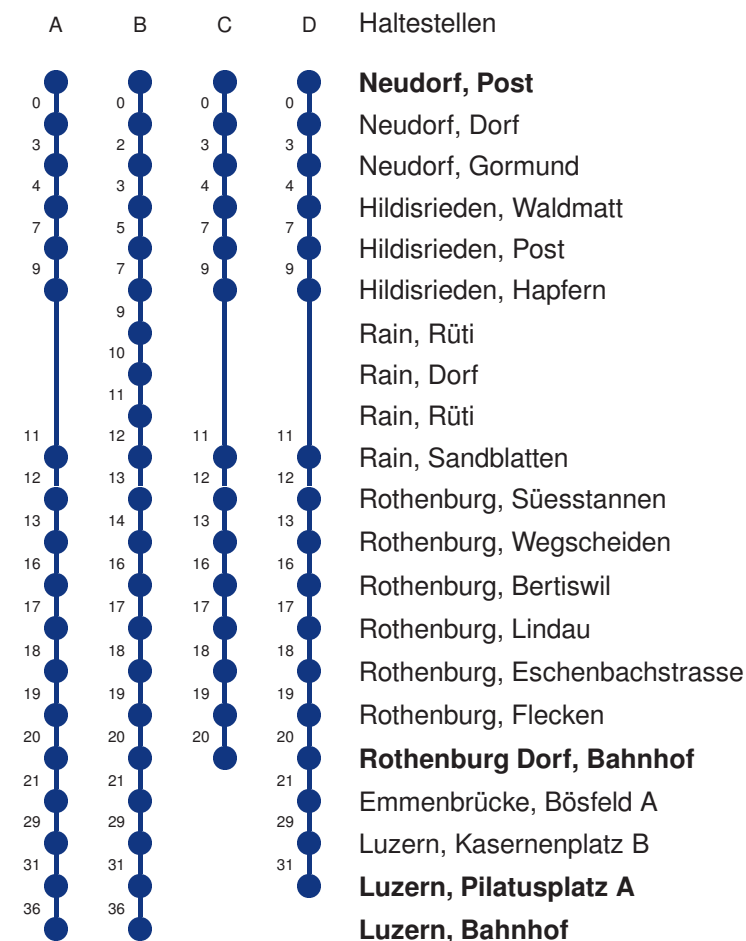

Abfahrtszeiten ab **Neudorf, Post**

	Montag - Freitag			Samstag		Sonntag, allg. Feiertage *		
5	21 A	51 A		21 A	51 A			5
6	21 A	36 D	51 A	21 A	51 A	21 A		6
7	06 D	21 A	51 A	21 A	51 A	21 A		7
8	21 A	51 A		21 A	51 A	21 A		8
9	21 A	51 A		21 A	51 A	21 A		9
10	21 A	51 A		21 A	51 A	21 A		10
11	21 A	51 A		21 A	51 A	21 A		11
12	21 A	51 A		21 A	51 A	21 A		12
13	21 A	51 A		21 A	51 A	21 A		13
14	21 A	51 A		21 A	51 A	21 A		14
15	21 A	51 A		21 A	51 A	21 A		15
16	21 A	51 A		21 A	51 A	21 A		16
17	21 A	51 A		21 A	51 A	21 A		17
18	21 A	51 A		21 A	51 A	21 A		18
19	21 A	51 A		21 A	51 A	21 A		19
20	21 A	51 B		21 A	51 B	21 A		20
21	21 A	51 B		21 A	51 B	21 A		21
22	21 A	51 B		21 A	51 B	21 A		22
23	21 A	51 B		21 A	51 B	21 A		23
0	21 CR			21 CR		21 CR		0

Gültig 13.12.2020 - 11.12.2021

A,B,C,D = Linienvverlauf siehe rechts R = fährt nur bis Rothenburg Dorf, Bahnhof

* Als Sonntage gelten auch: Neujahr, 2. Januar, Karfreitag, Ostermontag, Auffahrt, Pfingstmontag, Fronleichnam, 1. August, Maria Himmelfahrt, Allerheiligen, Weihnachtstag und Stephanstag

Linienvverläufe mit ca. Reisezeit in Minuten

Abfahrtszeiten ab **Neudorf, Post**

	Montag - Freitag			Samstag		Sonntag, <i>allg. Feiertage</i> *		
5	36 A			36 A		36 A	5	
6	06 C	36 A		06 B	36 A	36 A	6	
7	00 DS	06 C	36 A	06 B	36 A	36 A	7	
8	06 C	36 A		06 B	36 A	36 A	8	
9	06 B	36 A		06 B	36 A	36 A	9	
10	06 B	36 A		06 B	36 A	36 A	10	
11	06 C	36 A		06 B	36 A	36 A	11	
12	06 C	36 A		06 B	36 A	36 A	12	
13	06 C	36 A		06 B	36 A	36 A	13	
14	06 B	36 A		06 B	36 A	36 A	14	
15	06 B	36 A		06 B	36 A	36 A	15	
16	06 C	36 A		06 B	36 A	36 A	16	
17	06 C	36 A		06 B	36 A	36 A	17	
18	06 C	36 A		06 B	36 A	36 A	18	
19	06 B	36 A		06 B	36 A	36 A	19	
20	06 B	36 A		06 B	36 A	36 A	20	
21	10 B	36 A		10 B	36 A	36 A	21	
22	10 B	36 A		10 B	36 A	36 A	22	
23	10 B	36 A		10 B	36 A	36 A	23	
0	10 B	36 A		10 B	36 A	36 A	0	

Linienvverläufe mit ca. Reisezeit in Minuten