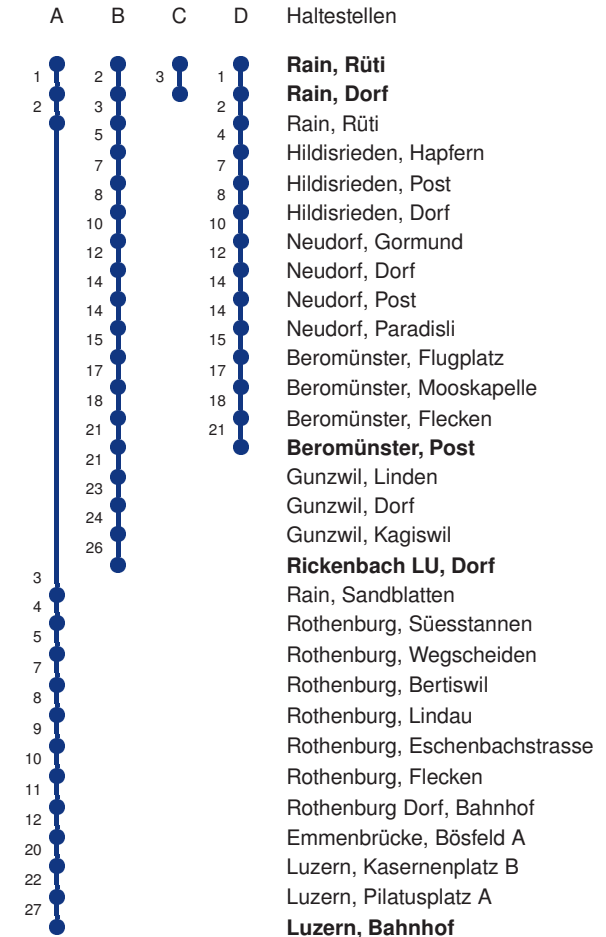

Abfahrtszeiten ab Rain, Rüti

	Montag - Freitag				Samstag		Sonntag, allg. Feiertage *		
5	39 C				39 C				5
6	09 C	39 C	46 DS		09 C	39 C	56 C		6
7	09 C	39 C			09 C	39 C	56 C		7
8	09 C	39 C			09 C	39 C	56 C		8
9	09 C	39 C			09 C	39 C	56 C		9
10	09 C	39 C			09 C	39 C	56 C		10
11	09 C	39 C			09 C	39 C	56 C		11
12	00 C	09 C	39 C		09 C	39 C	56 C		12
13	09 C	10 C	39 C		09 C	39 C	56 C		13
14	09 C	39 C			09 C	39 C	56 C		14
15	09 C	39 C			09 C	39 C	56 C		15
16	09 C	39 C			09 C	39 C	56 C		16
17	09 C	25 C	39 C	55 C	09 C	39 C	56 C		17
18	09 C	25 C	39 C	55 C	09 C	39 C	56 C		18
19	09 C	39 C			09 C	39 C	56 C		19
20	09 C	56 B			09 C	56 B	56 C		20
21	00 A	56 B			00 A	56 B	56 C		21
22	00 A	56 B			00 A	56 B	56 C		22
23	00 A	56 B			00 A	56 B	56 C		23
0	00 A				00 A			0	

Gültig 13.12.2020 - 11.12.2021

A,B,C,D = Linienvverlauf siehe rechts S = Schulbus, dieser verkehrt nur während der Schulzeit

* Als Sonntage gelten auch: Neujahr, 2. Januar, Karfreitag, Ostermontag, Auffahrt, Pfingstmontag, Fronleichnam, 1. August, Maria Himmelfahrt, Allerheiligen, Weihnachtstag und Stephanstag

Linienvverläufe mit ca. Reisezeit in Minuten

Abfahrtszeiten ab Rain, Rüti

	Montag - Freitag				Samstag		Sonntag, allg. Feiertage *		
5	16 C	46 C			16 C	46 C			5
6	16 C	29 A	46 C	48 DS 59 A	16 C	46 C	01 A		6
7	16 C	29 A	46 C	59 A	16 C	46 C	01 A		7
8	16 C	46 C			16 C	46 C	01 A		8
9	16 C	46 C			16 C	46 C	01 A		9
10	16 C	46 C			16 C	46 C	01 A		10
11	16 C	46 C	46 E		16 C	46 C	01 A		11
12	16 C	46 C			16 C	46 C	01 A		12
13	16 C	16 E	46 C		16 C	46 C	01 A		13
14	16 C	46 C			16 C	46 C	01 A		14
15	16 C	46 C			16 C	46 C	01 A		15
16	16 C	46 C			16 C	46 C	01 A		16
17	16 C	46 C			16 C	46 C	01 A		17
18	16 C	46 C			16 C	46 C	01 A		18
19	16 C	46 C			16 C	46 C	01 A		19
20	16 C	59 B			16 C	59 B	01 A		20
21	02 A	59 B			02 A	59 B	01 A		21
22	02 A	59 B			02 A	59 B	01 A		22
23	02 A	59 B			02 A	59 B	01 A		23
0	02 A				02 A		01 C		0

Linienverläufe mit ca. Reisezeit in Minuten