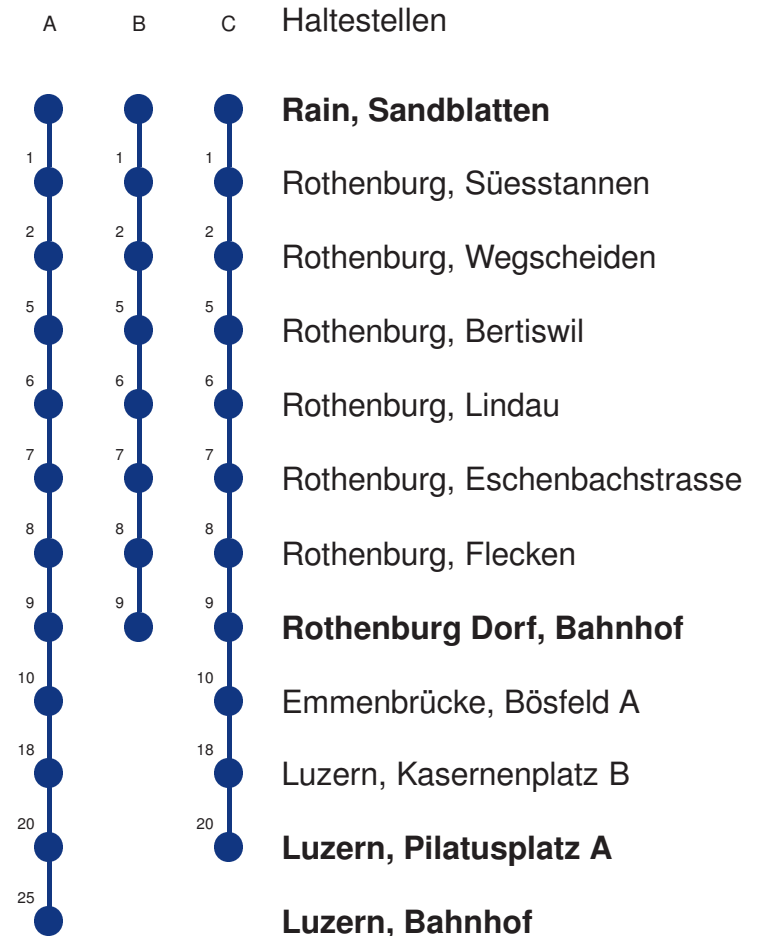

Abfahrtszeiten ab Rain, Sandblatten

	Montag - Freitag	Samstag	Sonntag, allg. Feiertage *	
5	17 B 32 A 47 B	17 B 32 A 47 B		5
6	02 A 17 B 30 A 32 A 47 B 47 C	02 A 17 B 32 A 47 B	02 A 32 A	6
7	00 A 02 A 17 B 17 C 30 A 32 A 47 B	02 A 17 B 32 A 47 B	02 A 32 A	7
8	00 A 02 A 17 B 32 A 47 B	02 A 17 B 32 A 47 B	02 A 32 A	8
9	02 A 17 B 32 A 47 B	02 A 17 B 32 A 47 B	02 A 32 A	9
10	02 A 17 B 32 A 47 B	02 A 17 B 32 A 47 B	02 A 32 A	10
11	02 A 17 B 32 A 47 B	02 A 17 B 32 A 47 B	02 A 32 A	11
12	02 A 17 B 32 A 47 B	02 A 17 B 32 A 47 B	02 A 32 A	12
13	02 A 17 B 32 A 47 B	02 A 17 B 32 A 47 B	02 A 32 A	13
14	02 A 17 B 32 A 47 B	02 A 17 B 32 A 47 B	02 A 32 A	14
15	02 A 17 B 32 A 47 B	02 A 17 B 32 A 47 B	02 A 32 A	15
16	02 A 17 B 32 A 47 B	02 A 17 B 32 A 47 B	02 A 32 A	16
17	02 A 17 B 32 A 47 B	02 A 17 B 32 A 47 B	02 A 32 A	17
18	02 A 17 B 32 A 47 B	02 A 17 B 32 A 47 B	02 A 32 A	18
19	02 A 17 B 32 A 47 B	02 A 17 B 32 A 47 B	02 A 32 A	19
20	02 A 17 B 32 A	02 A 17 B 32 A	02 A 32 A	20
21	03 A 32 A	03 A 32 A	02 A 32 A	21
22	03 A 32 A	03 A 32 A	02 A 32 A	22
23	03 A 32 A	03 A 32 A	02 A 32 A	23
0	03 A 32 BR	03 A 32 BR	02 B 32 BR	0

Gültig 13.12.2020 - 11.12.2021

A,B,C = Linienvorlauf siehe rechts

R = fährt nur bis Rothenburg Dorf, Bahnhof

* Als Sonntage gelten auch: Neujahr, 2. Januar, Karfreitag, Ostermontag, Auffahrt, Pfingstmontag, Fronleichnam, 1. August, Maria Himmelfahrt, Allerheiligen, Weihnachtstag und Stephanstag

Linienvorläufe mit ca. Reisezeit in Minuten