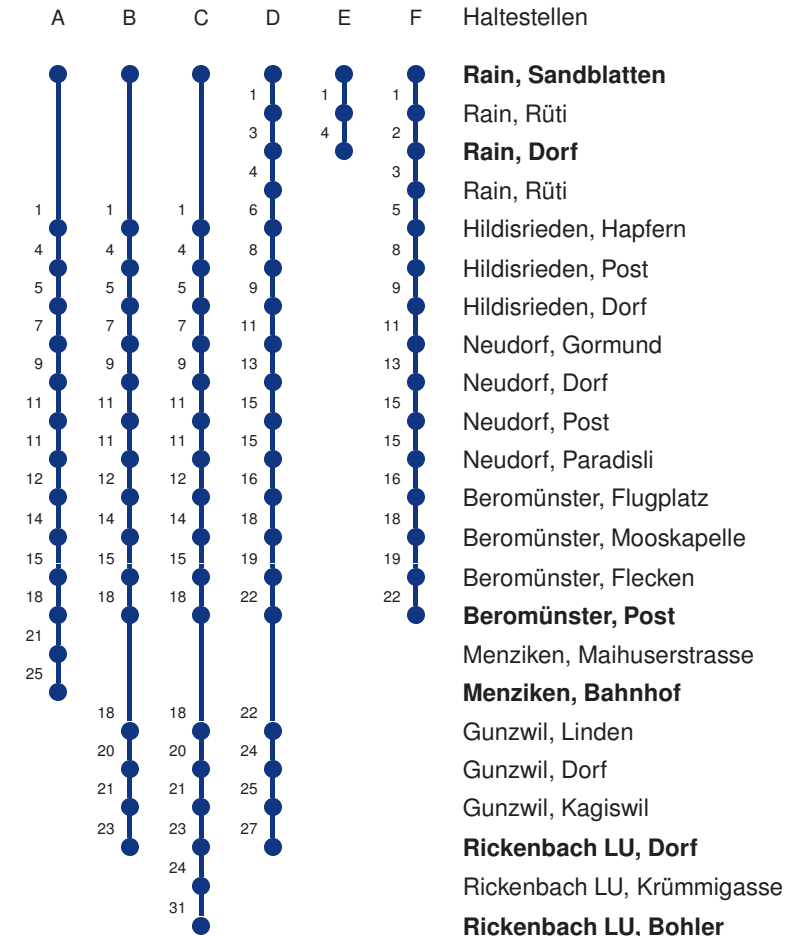

Abfahrtszeiten ab Rain, Sandblatten

	Montag - Freitag	Samstag	Sonntag, allg. Feiertage *	
5	25 A 38 E 55 C	25 A 38 E 55 B	25 A	5
6	08 E 25 A 38 E 45 FS 55 C	08 E 25 A 38 E 55 B	25 A 55 E	6
7	08 E 25 A 38 E 55 C	08 E 25 A 38 E 55 B	25 A 55 E	7
8	08 E 25 A 38 E 55 B	08 E 25 A 38 E 55 B	25 A 55 E	8
9	08 E 25 A 38 E 55 B	08 E 25 A 38 E 55 B	25 A 55 E	9
10	08 E 25 A 38 E 55 C	08 E 25 A 38 E 55 B	25 A 55 E	10
11	08 E 25 A 38 E 55 C	08 E 25 A 38 E 55 B	25 A 55 E	11
12	08 E 25 A 38 E 55 C	08 E 25 A 38 E 55 B	25 A 55 E	12
13	08 E 25 A 38 E 55 B	08 E 25 A 38 E 55 B	25 A 55 E	13
14	08 E 25 A 38 E 55 B	08 E 25 A 38 E 55 B	25 A 55 E	14
15	08 E 25 A 38 E 55 C	08 E 25 A 38 E 55 B	25 A 55 E	15
16	08 E 25 A 38 E 55 C	08 E 25 A 38 E 55 B	25 A 55 E	16
17	08 E 24 E 25 A 38 E 54 E 55 C	08 E 25 A 38 E 55 B	25 A 55 E	17
18	08 E 24 E 25 A 38 E 54 E 55 B	08 E 25 A 38 E 55 B	25 A 55 E	18
19	08 E 25 A 38 E 55 B	08 E 25 A 38 E 55 B	25 A 55 E	19
20	08 E 25 A 55 D	08 E 25 A 55 D	25 A 55 E	20
21	25 A 55 D	25 A 55 D	25 A 55 E	21
22	25 A 55 D	25 A 55 D	25 A 55 E	22
23	25 A 55 D	25 A 55 D	25 A 55 E	23
0	25 A	25 A	25 A	0

Linienvverläufe mit ca. Reisezeit in Minuten

Gültig 13.12.2020 - 11.12.2021

A,B,C,D,E,F = Linienvverlauf siehe rechts S = Schulbus, dieser verkehrt nur während der Schulzeit

* Als Sonntage gelten auch: Neujahr, 2. Januar, Karfreitag, Ostermontag, Auffahrt, Pfingstmontag, Fronleichnam, 1. August, Maria Himmelfahrt, Allerheiligen, Weihnachtstag und Stephanstag