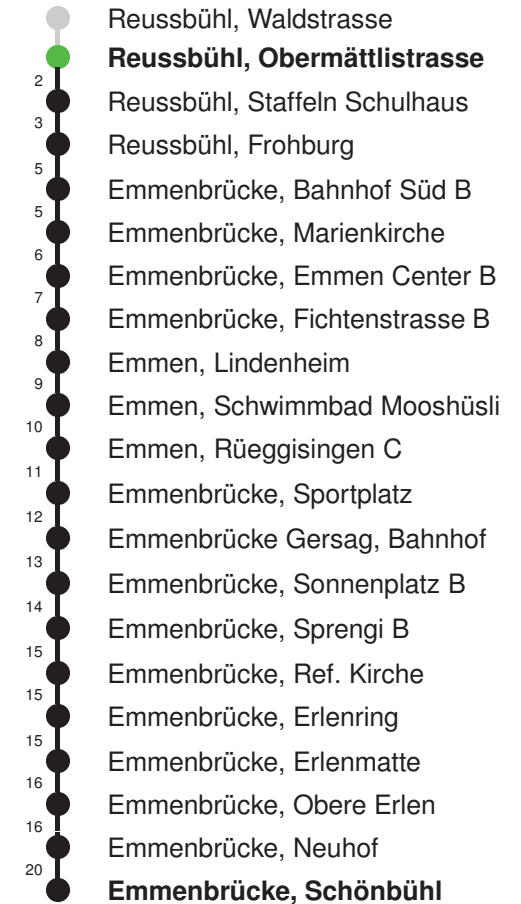

## Abfahrtszeiten ab Reussbühl, Obermättlistrasse

	Montag - Freitag	Samstag	Sonntag, allg. Feiertage *	
5	44	44		5
6	14 44	14 44		6
7	14 44	14 44		7
8	14 44	14 44		8
9	14 44	14 44		9
10	14 44	14 44		10
11	14 44	14 44		11
12	14 44	14 44		12
13	14 44	14 44		13
14	14 44	14 44		14
15	14 44	14 44		15
16	14 44	14 44		16
17	14 44	14 44		17
18	14 44	14 44		18
19	14 44	14 44		19
20				20
21				21
22				22
23				23
0				0

Linienverlauf mit ca. Reisezeit in Minuten

Gültig 13.12.2020 - 11.12.2021

\* Als Sonntage gelten auch: Neujahr, 2. Januar, Karfreitag, Ostermontag, Auffahrt, Pfingstmontag, Fronleichnam, 1. August, Maria Himmelfahrt, Allerheiligen, Weihnachtstag und Stephanstag

## Abfahrtszeiten ab Reussbühl, Obermättlistrasse

	Montag - Freitag	Samstag	Sonntag, allg. Feiertage *	
5	29 59	29 59		5
6	29 59	29 59		6
7	29 59	29 59		7
8	29 59	29 59		8
9	29 59	29 59		9
10	29 59	29 59		10
11	29 59	29 59		11
12	29 59	29 59		12
13	29 59	29 59		13
14	29 59	29 59		14
15	29 59	29 59		15
16	29 59	29 59		16
17	29 59	29 59		17
18	29 59	29 59		18
19	29 59	29 59		19
20				20
21				21
22				22
23				23
0				0

Linienverlauf mit ca. Reisezeit in Minuten