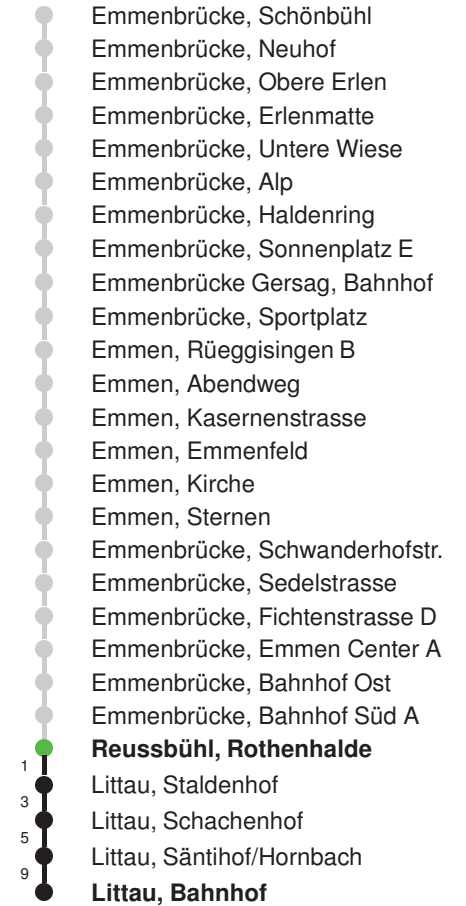

Abfahrtszeiten ab Reussbühl, Rothenhalde

	Montag - Freitag	Samstag	Sonntag, allg. Feiertage *	
5	56	56		5
6	26 56	26 56		6
7	26 56	26 56		7
8	26 56	26 56		8
9	26 56	26 56		9
10	26 56	26 56		10
11	26 56	26 56		11
12	26 56	26 56		12
13	26 56	26 56		13
14	26 56	26 56		14
15	26 56	26 56		15
16	26 56	26 56		16
17	26 56	26 56		17
18	26 56	26 56		18
19	26 56	26 56		19
20				20
21				21
22				22
23				23
0				0

Linienverlauf mit ca. Reisezeit in Minuten

Gültig 13.12.2020 - 11.12.2021

* Als Sonntage gelten auch: Neujahr, 2. Januar, Karfreitag, Ostermontag, Auffahrt, Pfingstmontag, Fronleichnam, 1. August, Maria Himmelfahrt, Allerheiligen, Weihnachtstag und Stephanstag

Abfahrtszeiten ab Reussbühl, Rothenhalde

	Montag - Freitag	Samstag	Sonntag, allg. Feiertage *	
5				5
6	24 54	24 54		6
7	24 54	24 54		7
8	24 54	24 54		8
9	24 54	24 54		9
10	24 54	24 54		10
11	24 54	24 54		11
12	24 54	24 54		12
13	24 54	24 54		13
14	24 54	24 54		14
15	24 54	24 54		15
16	24 54	24 54		16
17	24 54	24 54		17
18	24 54	24 54		18
19	24 54	24 54		19
20				20
21				21
22				22
23				23
0				0