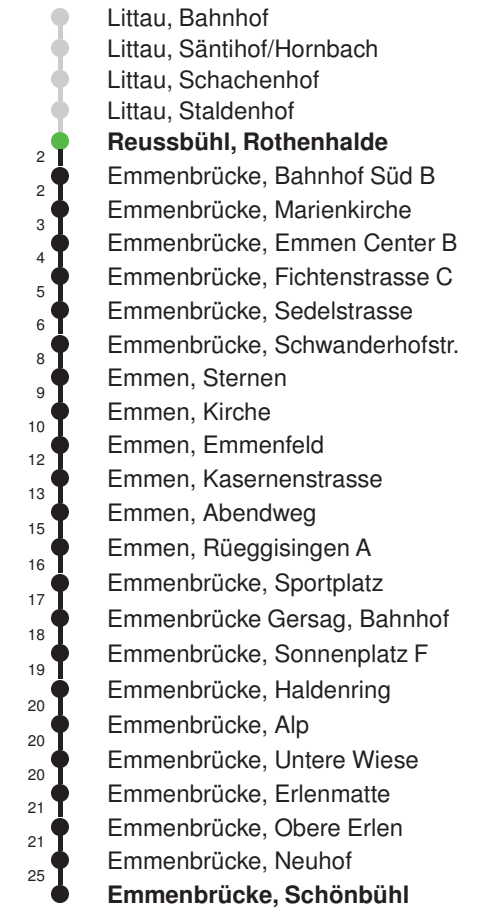

Abfahrtszeiten ab Reussbühl, Rothenhalde

	Montag - Freitag	Samstag	Sonntag, allg. Feiertage *	
5	56	56		5
6	26 56	26 56		6
7	26 56	26 56		7
8	26 56	26 56		8
9	26 56	26 56		9
10	26 56	26 56		10
11	26 56	26 56		11
12	26 56	26 56		12
13	26 56	26 56		13
14	26 56	26 56		14
15	26 56	26 56		15
16	26 56	26 56		16
17	26 56	26 56		17
18	26 56	26 56		18
19	26 56	26 56		19
20				20
21				21
22				22
23				23
0				0

Linienverlauf mit ca. Reisezeit in Minuten

Gültig 13.12.2020 - 11.12.2021

* Als Sonntage gelten auch: Neujahr, 2. Januar, Karfreitag, Ostermontag, Auffahrt, Pfingstmontag, Fronleichnam, 1. August, Maria Himmelfahrt, Allerheiligen, Weihnachtstag und Stephanstag

Abfahrtszeiten ab Reussbühl, Rothenhalde

	Montag - Freitag	Samstag	Sonntag, allg. Feiertage *	
5				5
6	24 54	24 54		6
7	24 54	24 54		7
8	24 54	24 54		8
9	24 54	24 54		9
10	24 54	24 54		10
11	24 54	24 54		11
12	24 54	24 54		12
13	24 54	24 54		13
14	24 54	24 54		14
15	24 54	24 54		15
16	24 54	24 54		16
17	24 54	24 54		17
18	24 54	24 54		18
19	24 54	24 54		19
20				20
21				21
22				22
23				23
0				0