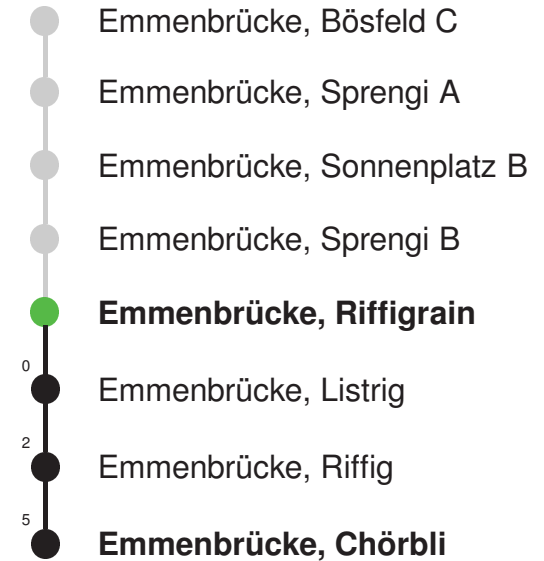

## Abfahrtszeiten ab Emmenbrücke, Riffigrain

	Montag - Freitag	Samstag	Sonntag, <i>allg. Feiertage</i> *	
5	56	56		5
6	26 56	26 56		6
7	26 56	26 56		7
8	26 56	26 56		8
9	26 56	26 56		9
10	26 56	26 56		10
11	26 56	26 56		11
12	26 56	26 56		12
13	26 56	26 56		13
14	26 56	26 56		14
15	26 56	26 56		15
16	26 56	26 56		16
17	26 56	26 56		17
18	26 56	26 56		18
19	26 56	26 56		19
20				20
21				21
22				22
23				23
0				0

Linienvorlauf mit ca. Reisezeit in Minuten

Gültig 13.12.2020 - 11.12.2021

Der Bus fährt ab Emmenbrücke, Bösfeld D weiter als Linie 43 nach Reussbühl, Waldstrasse

\* Als Sonntage gelten auch: Neujahr, 2. Januar, Karfreitag, Ostermontag, Auffahrt, Pfingstmontag, Fronleichnam, 1. August, Maria Himmelfahrt, Allerheiligen, Weihnachtstag und Stephanstag

## Abfahrtszeiten ab Emmenbrücke, Riffigrain

	Montag - Freitag	Samstag	Sonntag, <i>allg. Feiertage</i> *	
5				5
6	09 39	09 39		6
7	09 39	09 39		7
8	09 39	09 39		8
9	09 39	09 39		9
10	09 39	09 39		10
11	09 39	09 39		11
12	09 39	09 39		12
13	09 39	09 39		13
14	09 39	09 39		14
15	09 39	09 39		15
16	09 39	09 39		16
17	09 39	09 39		17
18	09 39	09 39		18
19	09 39	09 39		19
20	09	09		20
21				21
22				22
23				23
0				0

Linienerlauf mit ca. Reisezeit in Minuten

Gültig 13.12.2020 - 11.12.2021

\* Als Sonntage gelten auch: Neujahr, 2. Januar, Karfreitag, Ostermontag, Auffahrt, Pfingstmontag, Fronleichnam, 1. August, Maria Himmelfahrt, Allerheiligen, Weihnachtstag und Stephanstag