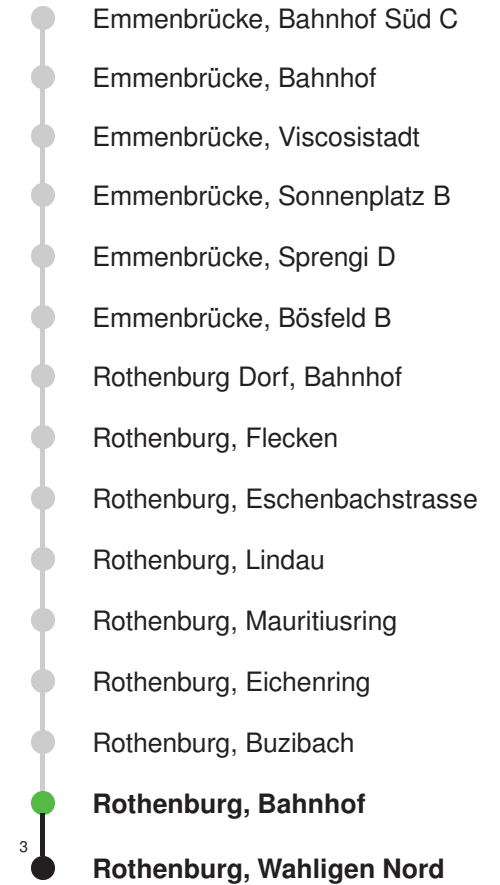

Abfahrtszeiten ab **Rothenburg, Bahnhof**

	Montag - Freitag				Samstag				Sonntag, allg. Feiertage *				
5													5
6													6
7					35	50							7
8	20	35	50		05	20	35	50					8
9	05	20	35	50	05	20	35	50					9
10	05	20	35	50	05	20	35	50					10
11	05	20	35	50	05	20	35	50					11
12	05	20	35	50	05	20	35	50					12
13	05	20	35	50	05	20	35	50					13
14	05	20	35	50	05	20	35	50					14
15	05	20	35	50	05	20	35	50					15
16	05	20	35	50	05	20	35	50					16
17	05	20	35	50	05	20							17
18	05	20	35	50									18
19	05	20	35	50									19
20	05	20	35	50									20
21	05	20											21
22													22
23													23
0													0

Linienverlauf mit ca. Reisezeit in Minuten

Gültig 13.12.2020 - 11.12.2021

* Als Sonntage gelten auch: Neujahr, 2. Januar, Karfreitag, Ostermontag, Auffahrt, Pfingstmontag, Fronleichnam, 1. August, Maria Himmelfahrt, Allerheiligen, Weihnachtstag und Stephanstag

Abfahrtszeiten ab Rothenburg, Bahnhof

	Montag - Freitag	Samstag	Sonntag, allg. Feiertage *	
5	07 22 37 52	07 37		5
6	07 22 37 52	07 37	07 37	6
7	07 22 27 _s 37 52	07 37	07 37	7
8	07 22 37 52	07 37	07 37	8
9	07 22 37 52	07 37	07 37	9
10	07 22 37 52	07 37	07 37	10
11	07 22 37 52	07 37	07 37	11
12	07 22 37 52	07 37	07 37	12
13	07 22 37 52	07 37	07 37	13
14	07 22 37 52	07 37	07 37	14
15	07 22 37 52	07 37	07 37	15
16	07 22 37 52	07 37	07 37	16
17	07 22 37 52	07 37	07 37	17
18	07 22 37 52	07 37	07 37	18
19	07 22 37 52	07 37	07 37	19
20	07 22 37 52	07 37	07 37	20
21	07 22 37	07 37	07 37	21
22	07 37	07 37	07 37	22
23	07 37	07 37	07 37	23
0	07 37 _R	07 37 _R	07 37 _R	0

Linienverläufe mit ca. Reisezeit in Minuten