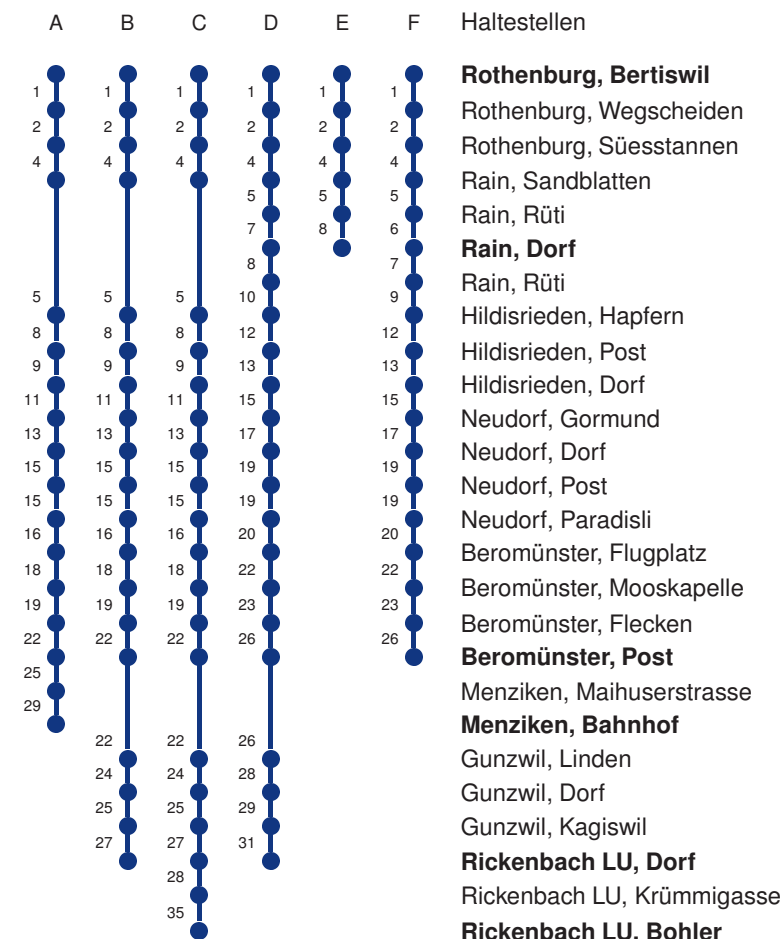

Abfahrtszeiten ab **Rothenburg, Bertiswil**

	Montag - Freitag	Samstag	Sonntag, allg. Feiertage *	
5	21 A 34 E 51 C	21 A 34 E 51 B	21 A	5
6	04 E 21 A 34 E 41 FS 51 C	04 E 21 A 34 E 51 B	21 A 51 E	6
7	04 E 21 A 34 E 51 C	04 E 21 A 34 E 51 B	21 A 51 E	7
8	04 E 21 A 34 E 51 B	04 E 21 A 34 E 51 B	21 A 51 E	8
9	04 E 21 A 34 E 51 B	04 E 21 A 34 E 51 B	21 A 51 E	9
10	04 E 21 A 34 E 51 C	04 E 21 A 34 E 51 B	21 A 51 E	10
11	04 E 21 A 34 E 51 C	04 E 21 A 34 E 51 B	21 A 51 E	11
12	04 E 21 A 34 E 51 C	04 E 21 A 34 E 51 B	21 A 51 E	12
13	04 E 21 A 34 E 51 B	04 E 21 A 34 E 51 B	21 A 51 E	13
14	04 E 21 A 34 E 51 B	04 E 21 A 34 E 51 B	21 A 51 E	14
15	04 E 21 A 34 E 51 C	04 E 21 A 34 E 51 B	21 A 51 E	15
16	04 E 21 A 34 E 51 C	04 E 21 A 34 E 51 B	21 A 51 E	16
17	04 E 20 E 21 A 34 E 50 E 51 C	04 E 21 A 34 E 51 B	21 A 51 E	17
18	04 E 20 E 21 A 34 E 50 E 51 B	04 E 21 A 34 E 51 B	21 A 51 E	18
19	04 E 21 A 34 E 51 B	04 E 21 A 34 E 51 B	21 A 51 E	19
20	04 E 21 A 51 D	04 E 21 A 51 D	21 A 51 E	20
21	21 A 51 D	21 A 51 D	21 A 51 E	21
22	21 A 51 D	21 A 51 D	21 A 51 E	22
23	21 A 51 D	21 A 51 D	21 A 51 E	23
0	21 A	21 A	21 A	0

Linienvverläufe mit ca. Reisezeit in Minuten

Gültig 13.12.2020 - 11.12.2021

A,B,C,D,E,F = Linienvverlauf siehe rechts S = Schulbus, dieser verkehrt nur während der Schulzeit

* Als Sonntage gelten auch: Neujahr, 2. Januar, Karfreitag, Ostermontag, Auffahrt, Pfingstmontag, Fronleichnam, 1. August, Maria Himmelfahrt, Allerheiligen, Weihnachtstag und Stephanstag