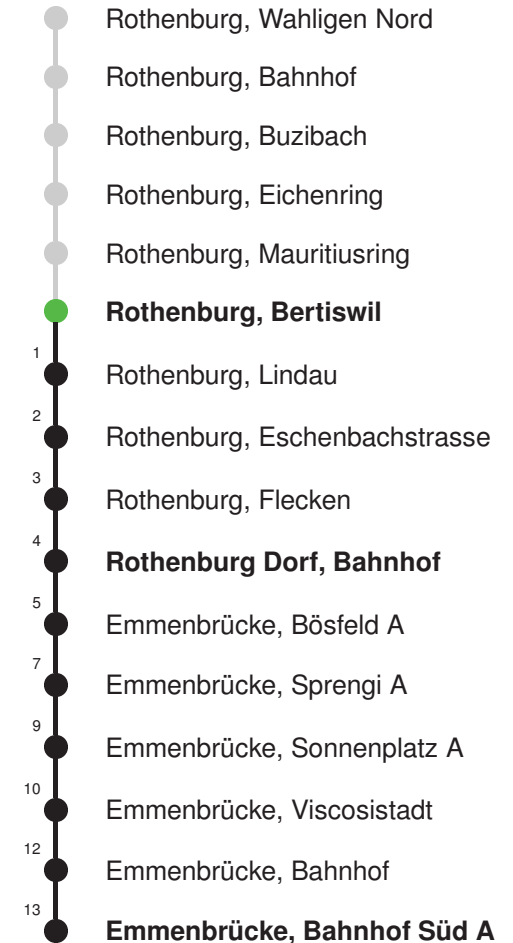

Abfahrtszeiten ab Rothenburg, Bertiswil

	Montag - Freitag				Samstag		Sonntag, allg. Feiertage *		
5	10	25	40	55	10	40			5
6	10	25	40	55	10	40	10	40	6
7	10	25	40	55	10	40	10	40	7
8	10	25	40	55	10	40	10	40	8
9	10	25	40	55	10	40	10	40	9
10	10	25	40	55	10	40	10	40	10
11	10	25	40	55	10	40	10	40	11
12	10	25	40	55	10	40	10	40	12
13	10	25	40	55	10	40	10	40	13
14	10	25	40	55	10	40	10	40	14
15	10	25	40	55	10	40	10	40	15
16	10	25	40	55	10	40	10	40	16
17	10	25	40	55	10	40	10	40	17
18	10	25	40	55	10	40	10	40	18
19	10	25	40	55	10	40	10	40	19
20	10	25	40	55	10	40	10	40	20
21	10	25	40		10	40	10	40	21
22	10	40			10	40	10	40	22
23	10	40			10	40	10	40	23
0	10	40_R			10	40_R	10	40_R	0

Gültig 13.12.2020 - 11.12.2021

R = fährt nur bis Rothenburg Dorf, Bahnhof

* Als Sonntage gelten auch: Neujahr, 2. Januar, Karfreitag, Ostermontag, Auffahrt, Pfingstmontag, Fronleichnam, 1. August, Maria Himmelfahrt, Allerheiligen, Weihnachtstag und Stephanstag

Linienverlauf mit ca. Reisezeit in Minuten