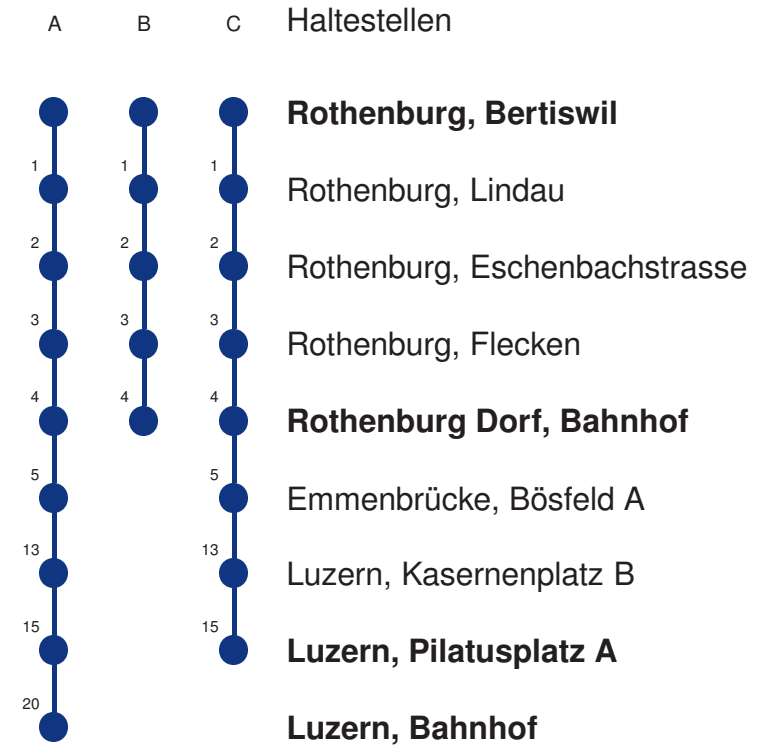

Abfahrtszeiten ab **Rothenburg, Bertiswil**

	Montag - Freitag	Samstag	Sonntag, allg. Feiertage *	
5	07 A 22 B 37 A 52 B	07 A 22 B 37 A 52 B		5
6	07 A 22 B 22 C 35 A 37 A 52 B 52 C	07 A 22 B 37 A 52 B	07 A 37 A	6
7	05 A 07 A 22 B 22 C 35 A 37 A 52 B 52 C	07 A 22 B 37 A 52 B	07 A 37 A	7
8	05 A 07 A 22 B 37 A 52 B	07 A 22 B 37 A 52 B	07 A 37 A	8
9	07 A 22 B 37 A 52 B	07 A 22 B 37 A 52 B	07 A 37 A	9
10	07 A 22 B 37 A 52 B	07 A 22 B 37 A 52 B	07 A 37 A	10
11	07 A 22 B 37 A 52 B	07 A 22 B 37 A 52 B	07 A 37 A	11
12	07 A 22 B 37 A 52 B	07 A 22 B 37 A 52 B	07 A 37 A	12
13	07 A 22 B 37 A 52 B	07 A 22 B 37 A 52 B	07 A 37 A	13
14	07 A 22 B 37 A 52 B	07 A 22 B 37 A 52 B	07 A 37 A	14
15	07 A 22 B 37 A 52 B	07 A 22 B 37 A 52 B	07 A 37 A	15
16	07 A 22 B 37 A 52 B	07 A 22 B 37 A 52 B	07 A 37 A	16
17	07 A 22 B 37 A 52 B	07 A 22 B 37 A 52 B	07 A 37 A	17
18	07 A 22 B 37 A 52 B	07 A 22 B 37 A 52 B	07 A 37 A	18
19	07 A 22 B 37 A 52 B	07 A 22 B 37 A 52 B	07 A 37 A	19
20	07 A 22 B 37 A	07 A 22 B 37 A	07 A 37 A	20
21	07 A 37 A	07 A 37 A	07 A 37 A	21
22	07 A 37 A	07 A 37 A	07 A 37 A	22
23	07 A 37 A	07 A 37 A	07 A 37 A	23
0	07 A 37 BR	07 A 37 BR	07 B 37 BR	0

Linienvverläufe mit ca. Reisezeit in Minuten

Gültig 13.12.2020 - 11.12.2021

A,B,C = Linienvverlauf siehe rechts

R = fährt nur bis Rothenburg Dorf, Bahnhof

* Als Sonntage gelten auch: Neujahr, 2. Januar, Karfreitag, Ostermontag, Auffahrt, Pfingstmontag, Fronleichnam, 1. August, Maria Himmelfahrt, Allerheiligen, Weihnachtstag und Stephanstag

Gültig 13.12.2020 - 11.12.2021

R = fährt nur bis Rothenburg Dorf, Bahnhof

* Als Sonntage gelten auch: Neujahr, 2. Januar, Karfreitag, Ostermontag, Auffahrt, Pfingstmontag, Fronleichnam, 1. August, Maria Himmelfahrt, Allerheiligen, Weihnachtstag und Stephanstag