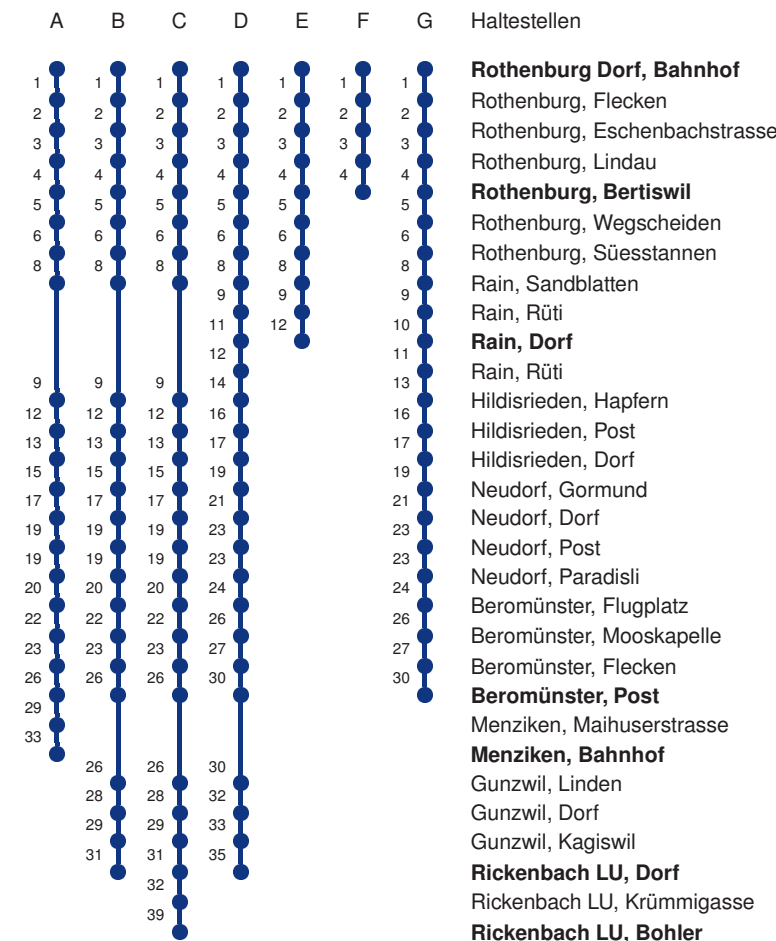

Abfahrtszeiten ab **Rothenburg Dorf, Bahnhof**

	Montag - Freitag	Samstag	Sonntag, allg. Feiertage *	
5	17 A 30 E 47 C	17 A 30 E 47 B	17 A	5
6	00 E 17 A 30 E 37 GS 47 C	00 E 17 A 30 E 47 B	17 A 47 E	6
7	00 E 17 A 30 E 47 C	00 E 17 A 30 E 47 B	17 A 47 E	7
8	00 E 17 A 30 E 47 B	00 E 17 A 30 E 47 B	17 A 47 E	8
9	00 E 17 A 30 E 47 B	00 E 17 A 30 E 47 B	17 A 47 E	9
10	00 E 17 A 30 E 47 C	00 E 17 A 30 E 47 B	17 A 47 E	10
11	00 E 17 A 30 E 47 C	00 E 17 A 30 E 47 B	17 A 47 E	11
12	00 E 17 A 30 E 47 C	00 E 17 A 30 E 47 B	17 A 47 E	12
13	00 E 17 A 30 E 47 B	00 E 17 A 30 E 47 B	17 A 47 E	13
14	00 E 17 A 30 E 47 B	00 E 17 A 30 E 47 B	17 A 47 E	14
15	00 E 17 A 30 E 47 C	00 E 17 A 30 E 47 B	17 A 47 E	15
16	00 E 02 F 17 A 30 E 32 F 47 C	00 E 17 A 30 E 47 B	17 A 47 E	16
17	00 E 02 F 16 E 17 A 30 E 32 F 46 E 47 C	00 E 17 A 30 E 47 B	17 A 47 E	17
18	00 E 02 F 16 E 17 A 30 E 46 E 47 B	00 E 17 A 30 E 47 B	17 A 47 E	18
19	00 E 17 A 30 E 47 B	00 E 17 A 30 E 47 B	17 A 47 E	19
20	00 E 17 A 47 D	00 E 17 A 47 D	17 A 47 E	20
21	17 A 47 D	17 A 47 D	17 A 47 E	21
22	17 A 47 D	17 A 47 D	17 A 47 E	22
23	17 A 47 D	17 A 47 D	17 A 47 E	23
0	17 A	17 A	17 A	0

Linienvverläufe mit ca. Reisezeit in Minuten

Gültig 13.12.2020 - 11.12.2021

A,B,C,D,E,F,G = Linienvverlauf siehe rechts

S = Schulbus, dieser verkehrt nur während der Schulzeit

* Als Sonntage gelten auch: Neujahr, 2. Januar, Karfreitag, Ostermontag, Auffahrt, Pfingstmontag, Fronleichnam, 1. August, Maria Himmelfahrt, Allerheiligen, Weihnachtstag und Stephanstag