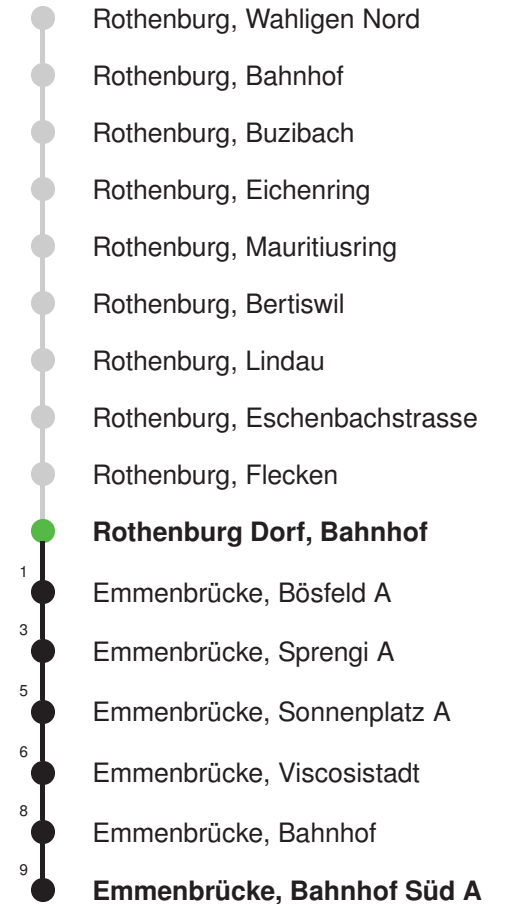

Abfahrtszeiten ab Rothenburg Dorf, Bahnhof

	Montag - Freitag				Samstag		Sonntag, allg. Feiertage *		
5	14	29	44	59	14	44			5
6	14	29	44	59	14	44	14	44	6
7	14	29	44	59	14	44	14	44	7
8	14	29	44	59	14	44	14	44	8
9	14	29	44	59	14	44	14	44	9
10	14	29	44	59	14	44	14	44	10
11	14	29	44	59	14	44	14	44	11
12	14	29	44	59	14	44	14	44	12
13	14	29	44	59	14	44	14	44	13
14	14	29	44	59	14	44	14	44	14
15	14	29	44	59	14	44	14	44	15
16	14	29	44	59	14	44	14	44	16
17	14	29	44	59	14	44	14	44	17
18	14	29	44	59	14	44	14	44	18
19	14	29	44	59	14	44	14	44	19
20	14	29	44	59	14	44	14	44	20
21	14	29	44		14	44	14	44	21
22	14	44			14	44	14	44	22
23	14	44			14	44	14	44	23
0	14				14		14		0

Linienerlauf mit ca. Reisezeit in Minuten

Gültig 13.12.2020 - 11.12.2021

* Als Sonntage gelten auch: Neujahr, 2. Januar, Karfreitag, Ostermontag, Auffahrt, Pfingstmontag, Fronleichnam, 1. August, Maria Himmelfahrt, Allerheiligen, Weihnachtstag und Stephanstag