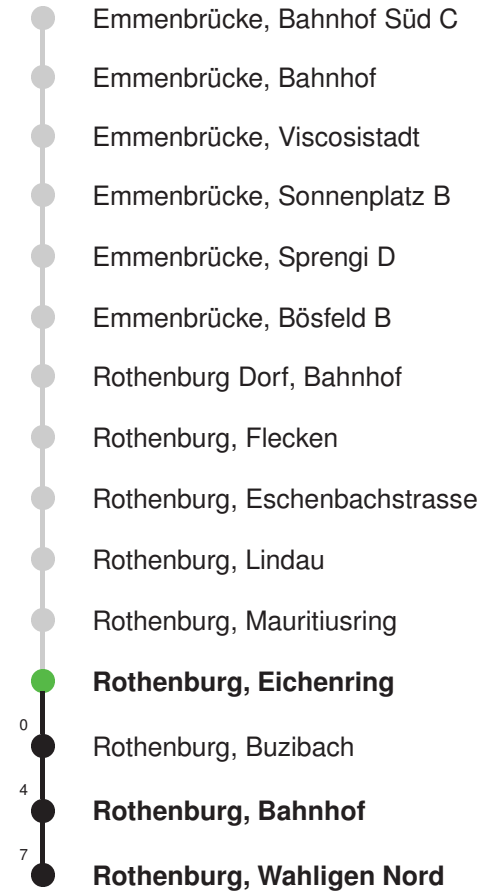

Abfahrtszeiten ab Rothenburg, Eichenring

	Montag - Freitag	Samstag	Sonntag, allg. Feiertage *	
5	09 24 39 54	09 39		5
6	09 24 39 54	09 39	09 39	6
7	09 24 39 54	09 39	09 39	7
8	09 24 39 54	09 39	09 39	8
9	09 24 39 54	09 39	09 39	9
10	09 24 39 54	09 39	09 39	10
11	09 24 39 54	09 39	09 39	11
12	09 24 39 54	09 39	09 39	12
13	09 24 39 54	09 39	09 39	13
14	09 24 39 54	09 39	09 39	14
15	09 24 39 54	09 39	09 39	15
16	09 24 39 54	09 39	09 39	16
17	09 24 39 54	09 39	09 39	17
18	09 24 39 54	09 39	09 39	18
19	09 24 39 54	09 39	09 39	19
20	09 24 39 54	09 39	09 39	20
21	09 24 39	09 39	09 39	21
22	09 39	09 39	09 39	22
23	09 39	09 39	09 39	23
0	09 39 _R	09 39 _R	09 39 _R	0

Gültig 13.12.2020 - 11.12.2021

R = fährt nur bis Rothenburg Dorf, Bahnhof

* Als Sonntage gelten auch: Neujahr, 2. Januar, Karfreitag, Ostermontag, Auffahrt, Pfingstmontag, Fronleichnam, 1. August, Maria Himmelfahrt, Allerheiligen, Weihnachtstag und Stephanstag

Linierverlauf mit ca. Reisezeit in Minuten

Abfahrtszeiten ab Rothenburg, Eichenring

	Montag - Freitag	Samstag	Sonntag, allg. Feiertage *	
5	46R	46R		5
6	01R 16R 31R 46R	16R 46R	46R	6
7	01R 16R 31R 46R	16R 46	16R 46R	7
8	01R 16 31 46	16 46	16R 46R	8
9	01 16 31 46	16 46	16R 46R	9
10	01 16 31 46	16 46	16R 46R	10
11	01 16 31 46	16 46	16R 46R	11
12	01 16 31 46	16 46	16R 46R	12
13	01 16 31 46	16 46	16R 46R	13
14	01 16 31 46	16 46	16R 46R	14
15	01 16 31 46	16 46	16R 46R	15
16	01 16 31 46	16 46	16R 46R	16
17	01 16 31 46	16 46R	16R 46R	17
18	01 16 31 46	16R 46R	16R 46R	18
19	01 16 31 46	16R 46R	16R 46R	19
20	01 16 31 46	16R 46R	16R 46R	20
21	01 16 31R 46R	16R 46R	16R 46R	21
22	16R 46R	16R 46R	16R 46R	22
23	16R 46R	16R 46R	16R 46R	23
0	16R 51R	16R 51R	16R 51R	0

Linienverlauf mit ca. Reisezeit in Minuten

Gültig 13.12.2020 - 11.12.2021

R = nur bis Rothenburg, Bahnhof

* Als Sonntage gelten auch: Neujahr, 2. Januar, Karfreitag, Ostermontag, Auffahrt, Pfingstmontag, Fronleichnam, 1. August, Maria Himmelfahrt, Allerheiligen, Weihnachtstag und Stephanstag