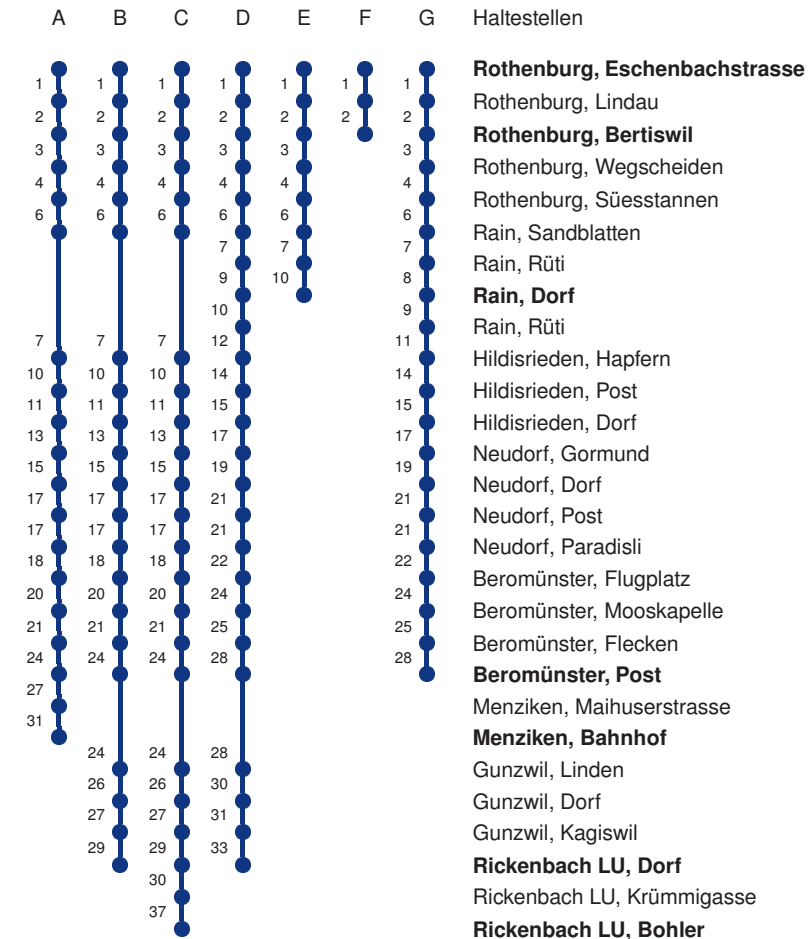

Abfahrtszeiten ab **Rothenburg, Eschenbachstrasse**

	Montag - Freitag	Samstag	Sonntag, allg. Feiertage *	
5	19 A 32 E 49 C	19 A 32 E 49 B	19 A	5
6	02 E 19 A 32 E 39 GS 49 C	02 E 19 A 32 E 49 B	19 A 49 E	6
7	02 E 19 A 32 E 49 C	02 E 19 A 32 E 49 B	19 A 49 E	7
8	02 E 19 A 32 E 49 B	02 E 19 A 32 E 49 B	19 A 49 E	8
9	02 E 19 A 32 E 49 B	02 E 19 A 32 E 49 B	19 A 49 E	9
10	02 E 19 A 32 E 49 C	02 E 19 A 32 E 49 B	19 A 49 E	10
11	02 E 19 A 32 E 49 C	02 E 19 A 32 E 49 B	19 A 49 E	11
12	02 E 19 A 32 E 49 C	02 E 19 A 32 E 49 B	19 A 49 E	12
13	02 E 19 A 32 E 49 B	02 E 19 A 32 E 49 B	19 A 49 E	13
14	02 E 19 A 32 E 49 B	02 E 19 A 32 E 49 B	19 A 49 E	14
15	02 E 19 A 32 E 49 C	02 E 19 A 32 E 49 B	19 A 49 E	15
16	02 E 04 F 19 A 32 E 34 F 49 C	02 E 19 A 32 E 49 B	19 A 49 E	16
17	02 E 04 F 18 E 19 A 32 E 34 F 48 E 49 C	02 E 19 A 32 E 49 B	19 A 49 E	17
18	02 E 04 F 18 E 19 A 32 E 48 E 49 B	02 E 19 A 32 E 49 B	19 A 49 E	18
19	02 E 19 A 32 E 49 B	02 E 19 A 32 E 49 B	19 A 49 E	19
20	02 E 19 A 49 D	02 E 19 A 49 D	19 A 49 E	20
21	19 A 49 D	19 A 49 D	19 A 49 E	21
22	19 A 49 D	19 A 49 D	19 A 49 E	22
23	19 A 49 D	19 A 49 D	19 A 49 E	23
0	19 A	19 A	19 A	0

Linienvverläufe mit ca. Reisezeit in Minuten

Gültig 13.12.2020 - 11.12.2021

A,B,C,D,E,F,G = Linienvverlauf siehe rechts

S = Schulbus, dieser verkehrt nur während der Schulzeit

* Als Sonntage gelten auch: Neujahr, 2. Januar, Karfreitag, Ostermontag, Auffahrt, Pfingstmontag, Fronleichnam, 1. August, Maria Himmelfahrt, Allerheiligen, Weihnachtstag und Stephanstag