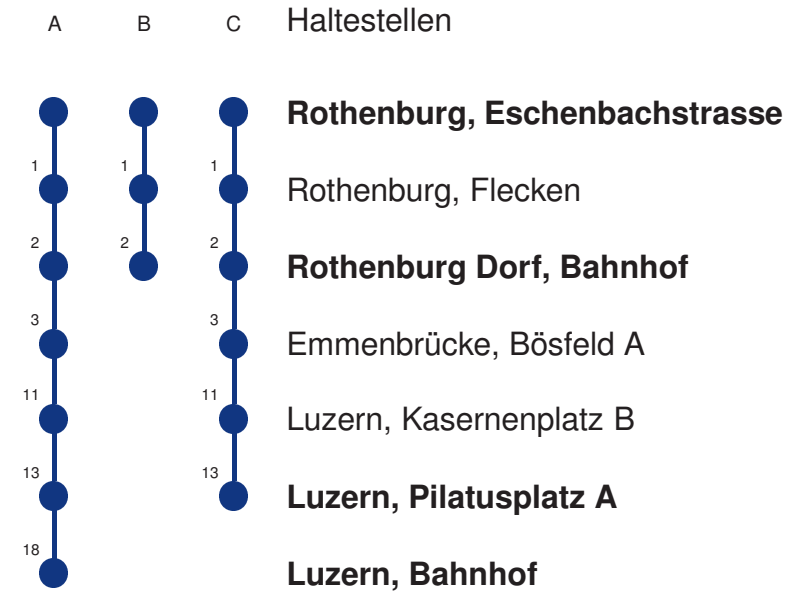

Linienvverläufe mit ca. Reisezeit in Minuten

Gültig 13.12.2020 - 11.12.2021

A,B,C = Linienvverlauf siehe rechts

R = fährt nur bis Rothenburg Dorf, Bahnhof

\* Als Sonntage gelten auch: Neujahr, 2. Januar, Karfreitag, Ostermontag, Auffahrt, Pfingstmontag, Fronleichnam, 1. August, Maria Himmelfahrt, Allerheiligen, Weihnachtstag und Stephanstag

Linienverlauf mit ca. Reisezeit in Minuten

Gültig 13.12.2020 - 11.12.2021

R = nur bis Rothenburg, Bahnhof

\* Als Sonntage gelten auch: Neujahr, 2. Januar, Karfreitag, Ostermontag, Auffahrt, Pfingstmontag, Fronleichnam, 1. August, Maria Himmelfahrt, Allerheiligen, Weihnachtstag und Stephanstag