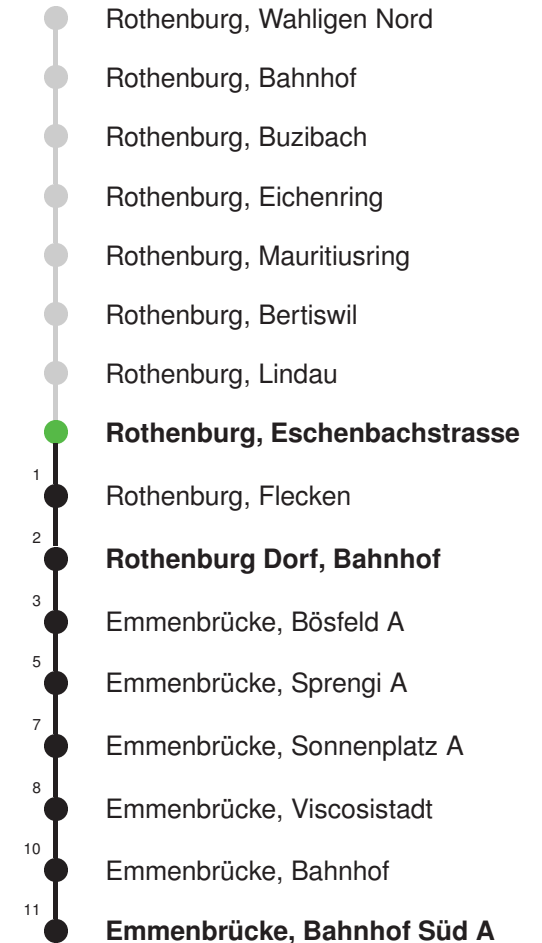

Abfahrtszeiten ab Rothenburg, Eschenbachstrasse

	Montag - Freitag	Samstag	Sonntag, allg. Feiertage *	
5	12 27 42 57	12 42		5
6	12 27 42 57	12 42	12 42	6
7	12 27 42 57	12 42	12 42	7
8	12 27 42 57	12 42	12 42	8
9	12 27 42 57	12 42	12 42	9
10	12 27 42 57	12 42	12 42	10
11	12 27 42 57	12 42	12 42	11
12	12 27 42 57	12 42	12 42	12
13	12 27 42 57	12 42	12 42	13
14	12 27 42 57	12 42	12 42	14
15	12 27 42 57	12 42	12 42	15
16	12 27 42 57	12 42	12 42	16
17	12 27 42 57	12 42	12 42	17
18	12 27 42 57	12 42	12 42	18
19	12 27 42 57	12 42	12 42	19
20	12 27 42 57	12 42	12 42	20
21	12 27 42	12 42	12 42	21
22	12 42	12 42	12 42	22
23	12 42	12 42	12 42	23
0	12 42_R	12 42_R	12 42_R	0

Gültig 13.12.2020 - 11.12.2021

R = fährt nur bis Rothenburg Dorf, Bahnhof

* Als Sonntage gelten auch: Neujahr, 2. Januar, Karfreitag, Ostermontag, Auffahrt, Pfingstmontag, Fronleichnam, 1. August, Maria Himmelfahrt, Allerheiligen, Weihnachtstag und Stephanstag

Linienverlauf mit ca. Reisezeit in Minuten