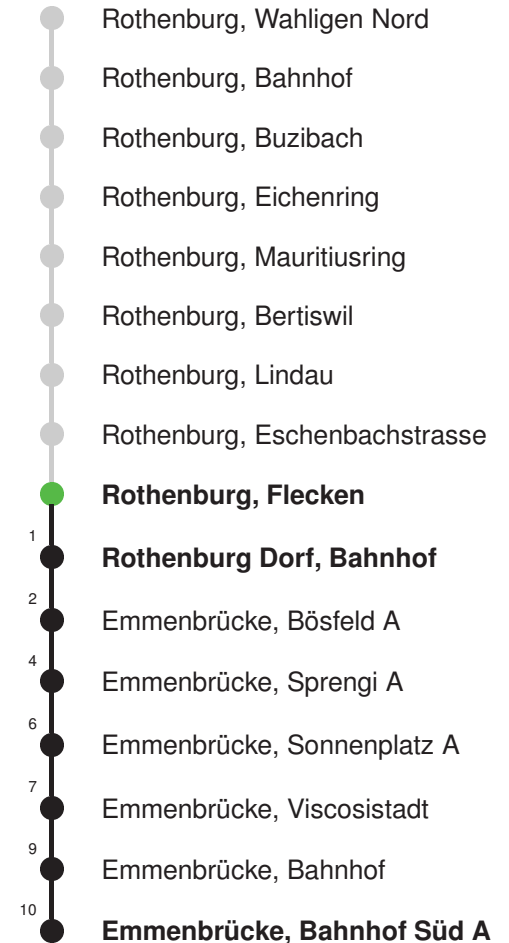

Abfahrtszeiten ab Rothenburg, Flecken

	Montag - Freitag					Samstag		Sonntag, allg. Feiertage *		
5	13	28	43	58	13	43			5	
6	13	28	43	58	13	43	13	43	6	
7	13	28	43	58	13	43	13	43	7	
8	13	28	43	58	13	43	13	43	8	
9	13	28	43	58	13	43	13	43	9	
10	13	28	43	58	13	43	13	43	10	
11	13	28	43	58	13	43	13	43	11	
12	13	28	43	58	13	43	13	43	12	
13	13	28	43	58	13	43	13	43	13	
14	13	28	43	58	13	43	13	43	14	
15	13	28	43	58	13	43	13	43	15	
16	13	28	43	58	13	43	13	43	16	
17	13	28	43	58	13	43	13	43	17	
18	13	28	43	58	13	43	13	43	18	
19	13	28	43	58	13	43	13	43	19	
20	13	28	43	58	13	43	13	43	20	
21	13	28	43		13	43	13	43	21	
22	13	43			13	43	13	43	22	
23	13	43			13	43	13	43	23	
0	13	43 _R			13	43 _R	13	43 _R	0	

Linienverlauf mit ca. Reisezeit in Minuten

Abfahrtszeiten ab **Rothenburg, Flecken**

	Montag - Freitag	Samstag	Sonntag, allg. Feiertage *	
5	18 A 31 E 48 C	18 A 31 E 48 B	18 A	5
6	01 E 18 A 31 E 38 GS 48 C	01 E 18 A 31 E 48 B	18 A 48 E	6
7	01 E 18 A 31 E 48 C	01 E 18 A 31 E 48 B	18 A 48 E	7
8	01 E 18 A 31 E 48 B	01 E 18 A 31 E 48 B	18 A 48 E	8
9	01 E 18 A 31 E 48 B	01 E 18 A 31 E 48 B	18 A 48 E	9
10	01 E 18 A 31 E 48 C	01 E 18 A 31 E 48 B	18 A 48 E	10
11	01 E 18 A 31 E 48 C	01 E 18 A 31 E 48 B	18 A 48 E	11
12	01 E 18 A 31 E 48 C	01 E 18 A 31 E 48 B	18 A 48 E	12
13	01 E 18 A 31 E 48 B	01 E 18 A 31 E 48 B	18 A 48 E	13
14	01 E 18 A 31 E 48 B	01 E 18 A 31 E 48 B	18 A 48 E	14
15	01 E 18 A 31 E 48 C	01 E 18 A 31 E 48 B	18 A 48 E	15
16	01 E 03 F 18 A 31 E 33 F 48 C	01 E 18 A 31 E 48 B	18 A 48 E	16
17	01 E 03 F 17 E 18 A 31 E 33 F 47 E 48 C	01 E 18 A 31 E 48 B	18 A 48 E	17
18	01 E 03 F 17 E 18 A 31 E 47 E 48 B	01 E 18 A 31 E 48 B	18 A 48 E	18
19	01 E 18 A 31 E 48 B	01 E 18 A 31 E 48 B	18 A 48 E	19
20	01 E 18 A 48 D	01 E 18 A 48 D	18 A 48 E	20
21	18 A 48 D	18 A 48 D	18 A 48 E	21
22	18 A 48 D	18 A 48 D	18 A 48 E	22
23	18 A 48 D	18 A 48 D	18 A 48 E	23
0	18 A	18 A	18 A	0