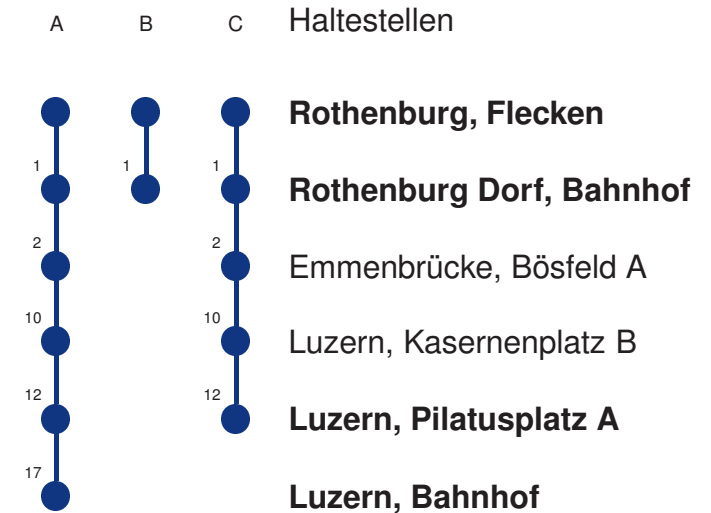

Abfahrtszeiten ab **Rothenburg, Flecken**

	Montag - Freitag	Samstag	Sonntag, allg. Feiertage *	
5	10 A 25 B 40 A 55 B	10 A 25 B 40 A 55 B		5
6	10 A 25 B 25 C 38 A 40 A 55 B 55 C	10 A 25 B 40 A 55 B	10 A 40 A	6
7	08 A 10 A 25 B 25 C 38 A 40 A 55 B 55 C	10 A 25 B 40 A 55 B	10 A 40 A	7
8	08 A 10 A 25 B 40 A 55 B	10 A 25 B 40 A 55 B	10 A 40 A	8
9	10 A 25 B 40 A 55 B	10 A 25 B 40 A 55 B	10 A 40 A	9
10	10 A 25 B 40 A 55 B	10 A 25 B 40 A 55 B	10 A 40 A	10
11	10 A 25 B 40 A 55 B	10 A 25 B 40 A 55 B	10 A 40 A	11
12	10 A 25 B 40 A 55 B	10 A 25 B 40 A 55 B	10 A 40 A	12
13	10 A 25 B 40 A 55 B	10 A 25 B 40 A 55 B	10 A 40 A	13
14	10 A 25 B 40 A 55 B	10 A 25 B 40 A 55 B	10 A 40 A	14
15	10 A 25 B 40 A 55 B	10 A 25 B 40 A 55 B	10 A 40 A	15
16	10 A 25 B 40 A 55 B	10 A 25 B 40 A 55 B	10 A 40 A	16
17	10 A 25 B 40 A 55 B	10 A 25 B 40 A 55 B	10 A 40 A	17
18	10 A 25 B 40 A 55 B	10 A 25 B 40 A 55 B	10 A 40 A	18
19	10 A 25 B 40 A 55 B	10 A 25 B 40 A 55 B	10 A 40 A	19
20	10 A 25 B 40 A	10 A 25 B 40 A	10 A 40 A	20
21	10 A 40 A	10 A 40 A	10 A 40 A	21
22	10 A 40 A	10 A 40 A	10 A 40 A	22
23	10 A 40 A	10 A 40 A	10 A 40 A	23
0	10 A 40 BR	10 A 40 BR	10 B 40 BR	0

Linienvverläufe mit ca. Reisezeit in Minuten

Gültig 13.12.2020 - 11.12.2021

A,B,C = Linienvverlauf siehe rechts

R = fährt nur bis Rothenburg Dorf, Bahnhof

* Als Sonntage gelten auch: Neujahr, 2. Januar, Karfreitag, Ostermontag, Auffahrt, Pfingstmontag, Fronleichnam, 1. August, Maria Himmelfahrt, Allerheiligen, Weihnachtstag und Stephanstag

Linienverlauf mit ca. Reisezeit in Minuten

Gültig 13.12.2020 - 11.12.2021

R = nur bis Rothenburg, Bahnhof

* Als Sonntage gelten auch: Neujahr, 2. Januar, Karfreitag, Ostermontag, Auffahrt, Pfingstmontag, Fronleichnam, 1. August, Maria Himmelfahrt, Allerheiligen, Weihnachtstag und Stephanstag