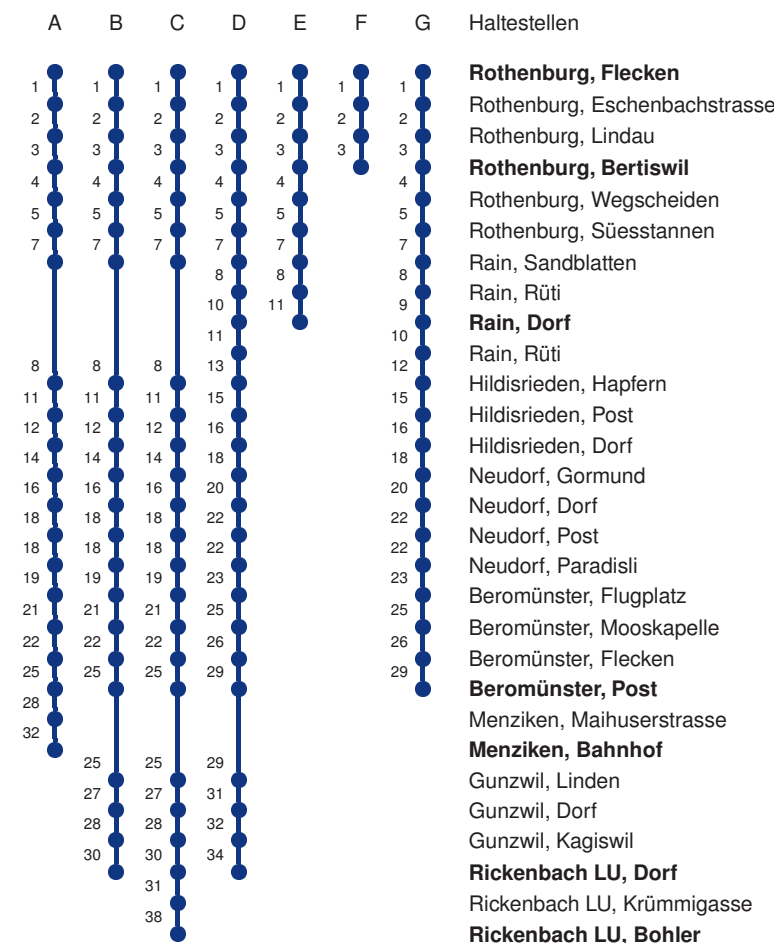

Abfahrtszeiten ab **Rothenburg, Flecken**

	Montag - Freitag	Samstag	Sonntag, allg. Feiertage *	
5	18 A 31 E 48 C	18 A 31 E 48 B	18 A	5
6	01 E 18 A 31 E 38 GS 48 C	01 E 18 A 31 E 48 B	18 A 48 E	6
7	01 E 18 A 31 E 48 C	01 E 18 A 31 E 48 B	18 A 48 E	7
8	01 E 18 A 31 E 48 B	01 E 18 A 31 E 48 B	18 A 48 E	8
9	01 E 18 A 31 E 48 B	01 E 18 A 31 E 48 B	18 A 48 E	9
10	01 E 18 A 31 E 48 C	01 E 18 A 31 E 48 B	18 A 48 E	10
11	01 E 18 A 31 E 48 C	01 E 18 A 31 E 48 B	18 A 48 E	11
12	01 E 18 A 31 E 48 C	01 E 18 A 31 E 48 B	18 A 48 E	12
13	01 E 18 A 31 E 48 B	01 E 18 A 31 E 48 B	18 A 48 E	13
14	01 E 18 A 31 E 48 B	01 E 18 A 31 E 48 B	18 A 48 E	14
15	01 E 18 A 31 E 48 C	01 E 18 A 31 E 48 B	18 A 48 E	15
16	01 E 03 F 18 A 31 E 33 F 48 C	01 E 18 A 31 E 48 B	18 A 48 E	16
17	01 E 03 F 17 E 18 A 31 E 33 F 47 E 48 C	01 E 18 A 31 E 48 B	18 A 48 E	17
18	01 E 03 F 17 E 18 A 31 E 47 E 48 B	01 E 18 A 31 E 48 B	18 A 48 E	18
19	01 E 18 A 31 E 48 B	01 E 18 A 31 E 48 B	18 A 48 E	19
20	01 E 18 A 48 D	01 E 18 A 48 D	18 A 48 E	20
21	18 A 48 D	18 A 48 D	18 A 48 E	21
22	18 A 48 D	18 A 48 D	18 A 48 E	22
23	18 A 48 D	18 A 48 D	18 A 48 E	23
0	18 A	18 A	18 A	0

Linienvverläufe mit ca. Reisezeit in Minuten

Gültig 13.12.2020 - 11.12.2021

A,B,C,D,E,F,G = Linienvverlauf siehe rechts

S = Schulbus, dieser verkehrt nur während der Schulzeit

* Als Sonntage gelten auch: Neujahr, 2. Januar, Karfreitag, Ostermontag, Auffahrt, Pfingstmontag, Fronleichnam, 1. August, Maria Himmelfahrt, Allerheiligen, Weihnachtstag und Stephanstag