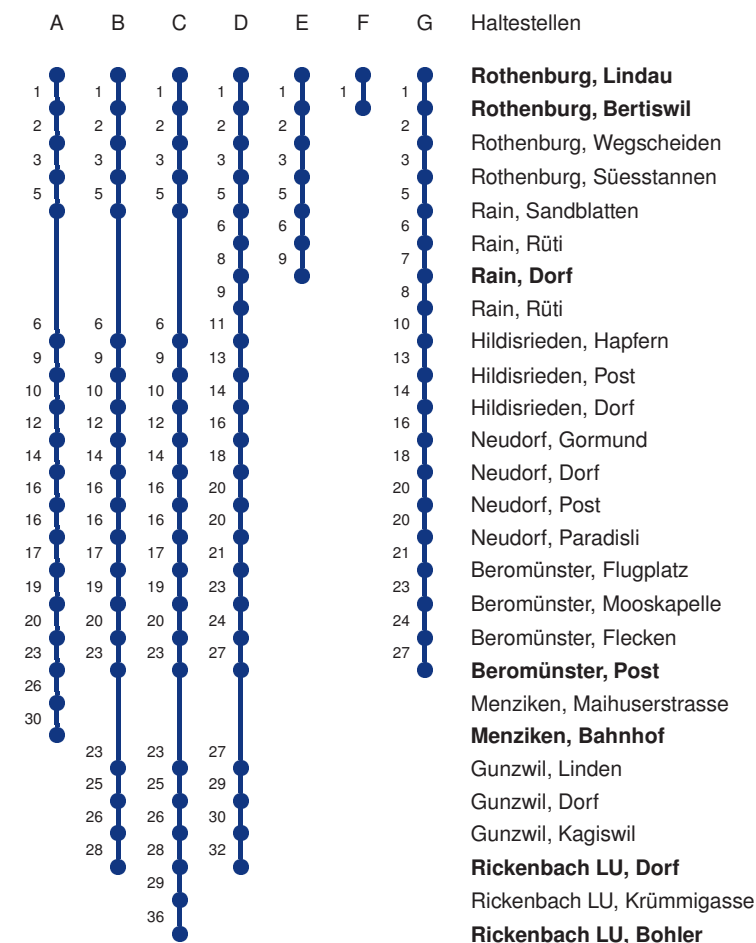

Abfahrtszeiten ab **Rothenburg, Lindau**

	Montag - Freitag	Samstag	Sonntag, allg. Feiertage *	
5	20 A 33 E 50 C	20 A 33 E 50 B	20 A	5
6	03 E 20 A 33 E 40 GS 50 C	03 E 20 A 33 E 50 B	20 A 50 E	6
7	03 E 20 A 33 E 50 C	03 E 20 A 33 E 50 B	20 A 50 E	7
8	03 E 20 A 33 E 50 B	03 E 20 A 33 E 50 B	20 A 50 E	8
9	03 E 20 A 33 E 50 B	03 E 20 A 33 E 50 B	20 A 50 E	9
10	03 E 20 A 33 E 50 C	03 E 20 A 33 E 50 B	20 A 50 E	10
11	03 E 20 A 33 E 50 C	03 E 20 A 33 E 50 B	20 A 50 E	11
12	03 E 20 A 33 E 50 C	03 E 20 A 33 E 50 B	20 A 50 E	12
13	03 E 20 A 33 E 50 B	03 E 20 A 33 E 50 B	20 A 50 E	13
14	03 E 20 A 33 E 50 B	03 E 20 A 33 E 50 B	20 A 50 E	14
15	03 E 20 A 33 E 50 C	03 E 20 A 33 E 50 B	20 A 50 E	15
16	03 E 05 F 20 A 33 E 35 F 50 C	03 E 20 A 33 E 50 B	20 A 50 E	16
17	03 E 05 F 19 E 20 A 33 E 35 F 49 E 50 C	03 E 20 A 33 E 50 B	20 A 50 E	17
18	03 E 05 F 19 E 20 A 33 E 49 E 50 B	03 E 20 A 33 E 50 B	20 A 50 E	18
19	03 E 20 A 33 E 50 B	03 E 20 A 33 E 50 B	20 A 50 E	19
20	03 E 20 A 50 D	03 E 20 A 50 D	20 A 50 E	20
21	20 A 50 D	20 A 50 D	20 A 50 E	21
22	20 A 50 D	20 A 50 D	20 A 50 E	22
23	20 A 50 D	20 A 50 D	20 A 50 E	23
0	20 A	20 A	20 A	0

Linienvverläufe mit ca. Reisezeit in Minuten

Gültig 13.12.2020 - 11.12.2021

A,B,C,D,E,F,G = Linienvverlauf siehe rechts

S = Schulbus, dieser verkehrt nur während der Schulzeit

* Als Sonntage gelten auch: Neujahr, 2. Januar, Karfreitag, Ostermontag, Auffahrt, Pfingstmontag, Fronleichnam, 1. August, Maria Himmelfahrt, Allerheiligen, Weihnachtstag und Stephanstag