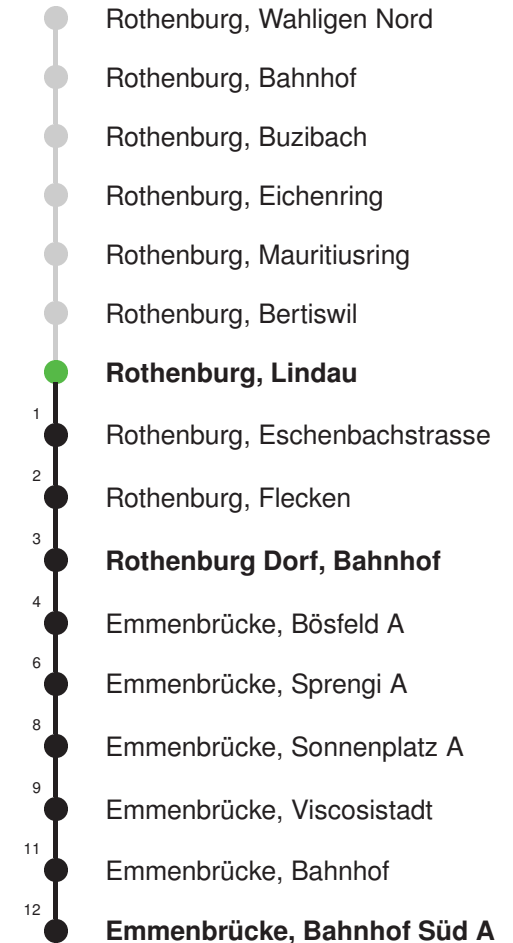

Abfahrtszeiten ab Rothenburg, Lindau

	Montag - Freitag				Samstag		Sonntag, allg. Feiertage *		
5	11	26	41	56	11	41			5
6	11	26	41	56	11	41	11	41	6
7	11	26	41	56	11	41	11	41	7
8	11	26	41	56	11	41	11	41	8
9	11	26	41	56	11	41	11	41	9
10	11	26	41	56	11	41	11	41	10
11	11	26	41	56	11	41	11	41	11
12	11	26	41	56	11	41	11	41	12
13	11	26	41	56	11	41	11	41	13
14	11	26	41	56	11	41	11	41	14
15	11	26	41	56	11	41	11	41	15
16	11	26	41	56	11	41	11	41	16
17	11	26	41	56	11	41	11	41	17
18	11	26	41	56	11	41	11	41	18
19	11	26	41	56	11	41	11	41	19
20	11	26	41	56	11	41	11	41	20
21	11	26	41		11	41	11	41	21
22	11	41			11	41	11	41	22
23	11	41			11	41	11	41	23
0	11	41_R			11	41_R	11	41_R	0

Gültig 13.12.2020 - 11.12.2021

R = fährt nur bis Rothenburg Dorf, Bahnhof

* Als Sonntage gelten auch: Neujahr, 2. Januar, Karfreitag, Ostermontag, Auffahrt, Pfingstmontag, Fronleichnam, 1. August, Maria Himmelfahrt, Allerheiligen, Weihnachtstag und Stephanstag

Linienverlauf mit ca. Reisezeit in Minuten