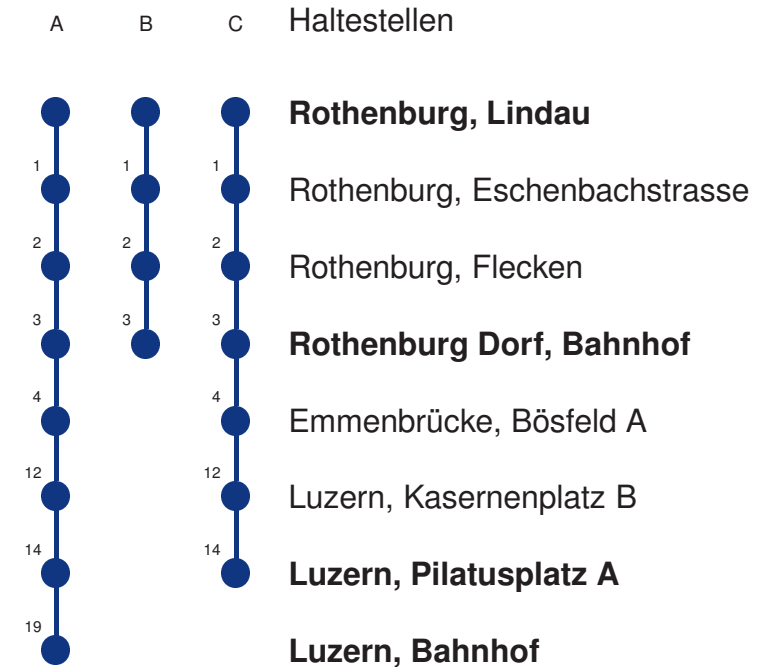

Abfahrtszeiten ab **Rothenburg, Lindau**

	Montag - Freitag	Samstag	Sonntag, allg. Feiertage *	
5	08 A 23 B 38 A 53 B	08 A 23 B 38 A 53 B		5
6	08 A 23 B 23 C 36 A 38 A 53 B 53 C	08 A 23 B 38 A 53 B	08 A 38 A	6
7	06 A 08 A 23 B 23 C 36 A 38 A 53 B 53 C	08 A 23 B 38 A 53 B	08 A 38 A	7
8	06 A 08 A 23 B 38 A 53 B	08 A 23 B 38 A 53 B	08 A 38 A	8
9	08 A 23 B 38 A 53 B	08 A 23 B 38 A 53 B	08 A 38 A	9
10	08 A 23 B 38 A 53 B	08 A 23 B 38 A 53 B	08 A 38 A	10
11	08 A 23 B 38 A 53 B	08 A 23 B 38 A 53 B	08 A 38 A	11
12	08 A 23 B 38 A 53 B	08 A 23 B 38 A 53 B	08 A 38 A	12
13	08 A 23 B 38 A 53 B	08 A 23 B 38 A 53 B	08 A 38 A	13
14	08 A 23 B 38 A 53 B	08 A 23 B 38 A 53 B	08 A 38 A	14
15	08 A 23 B 38 A 53 B	08 A 23 B 38 A 53 B	08 A 38 A	15
16	08 A 23 B 38 A 53 B	08 A 23 B 38 A 53 B	08 A 38 A	16
17	08 A 23 B 38 A 53 B	08 A 23 B 38 A 53 B	08 A 38 A	17
18	08 A 23 B 38 A 53 B	08 A 23 B 38 A 53 B	08 A 38 A	18
19	08 A 23 B 38 A 53 B	08 A 23 B 38 A 53 B	08 A 38 A	19
20	08 A 23 B 38 A	08 A 23 B 38 A	08 A 38 A	20
21	08 A 38 A	08 A 38 A	08 A 38 A	21
22	08 A 38 A	08 A 38 A	08 A 38 A	22
23	08 A 38 A	08 A 38 A	08 A 38 A	23
0	08 A 38 BR	08 A 38 BR	08 B 38 BR	0

Linienvverläufe mit ca. Reisezeit in Minuten

Gültig 13.12.2020 - 11.12.2021

A,B,C = Linienvverlauf siehe rechts

R = fährt nur bis Rothenburg Dorf, Bahnhof

* Als Sonntage gelten auch: Neujahr, 2. Januar, Karfreitag, Ostermontag, Auffahrt, Pfingstmontag, Fronleichnam, 1. August, Maria Himmelfahrt, Allerheiligen, Weihnachtstag und Stephanstag

Linienverlauf mit ca. Reisezeit in Minuten

Gültig 13.12.2020 - 11.12.2021

R = nur bis Rothenburg, Bahnhof

* Als Sonntage gelten auch: Neujahr, 2. Januar, Karfreitag, Ostermontag, Auffahrt, Pfingstmontag, Fronleichnam, 1. August, Maria Himmelfahrt, Allerheiligen, Weihnachtstag und Stephanstag