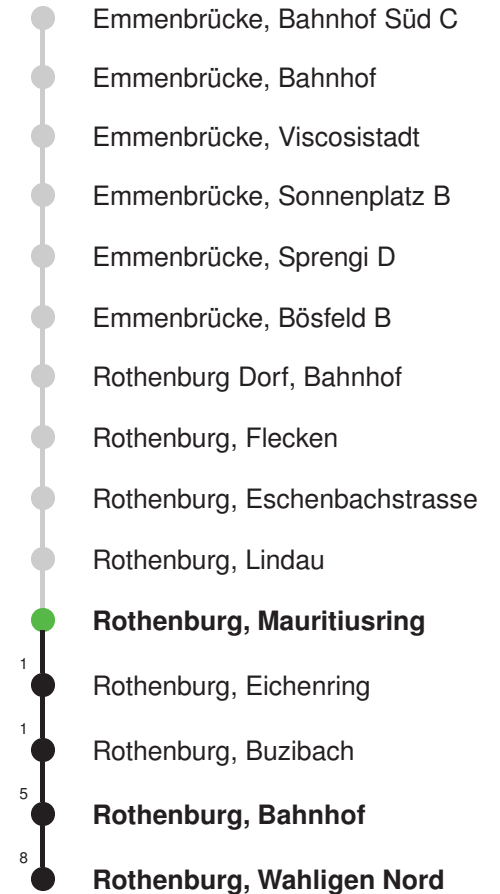

Gültig 13.12.2020 - 11.12.2021

R = fährt nur bis Rothenburg Dorf, Bahnhof

* Als Sonntage gelten auch: Neujahr, 2. Januar, Karfreitag, Ostermontag, Auffahrt, Pfingstmontag, Fronleichnam, 1. August, Maria Himmelfahrt, Allerheiligen, Weihnachtstag und Stephanstag

Linienverlauf mit ca. Reisezeit in Minuten

Abfahrtszeiten ab Rothenburg, Mauritiusring

	Montag - Freitag	Samstag	Sonntag, allg. Feiertage *	
5	45R	45R		5
6	00R 15R 30R 45R	15R 45R	45R	6
7	00R 15R 30R 45R	15R 45	15R 45R	7
8	00R 15 30 45	15 45	15R 45R	8
9	00 15 30 45	15 45	15R 45R	9
10	00 15 30 45	15 45	15R 45R	10
11	00 15 30 45	15 45	15R 45R	11
12	00 15 30 45	15 45	15R 45R	12
13	00 15 30 45	15 45	15R 45R	13
14	00 15 30 45	15 45	15R 45R	14
15	00 15 30 45	15 45	15R 45R	15
16	00 15 30 45	15 45	15R 45R	16
17	00 15 30 45	15 45R	15R 45R	17
18	00 15 30 45	15R 45R	15R 45R	18
19	00 15 30 45	15R 45R	15R 45R	19
20	00 15 30 45	15R 45R	15R 45R	20
21	00 15 30R 45R	15R 45R	15R 45R	21
22	15R 45R	15R 45R	15R 45R	22
23	15R 45R	15R 45R	15R 45R	23
0	15R 50R	15R 50R	15R 50R	0

Linienverlauf mit ca. Reisezeit in Minuten

Gültig 13.12.2020 - 11.12.2021

R = nur bis Rothenburg, Bahnhof

* Als Sonntage gelten auch: Neujahr, 2. Januar, Karfreitag, Ostermontag, Auffahrt, Pfingstmontag, Fronleichnam, 1. August, Maria Himmelfahrt, Allerheiligen, Weihnachtstag und Stephanstag