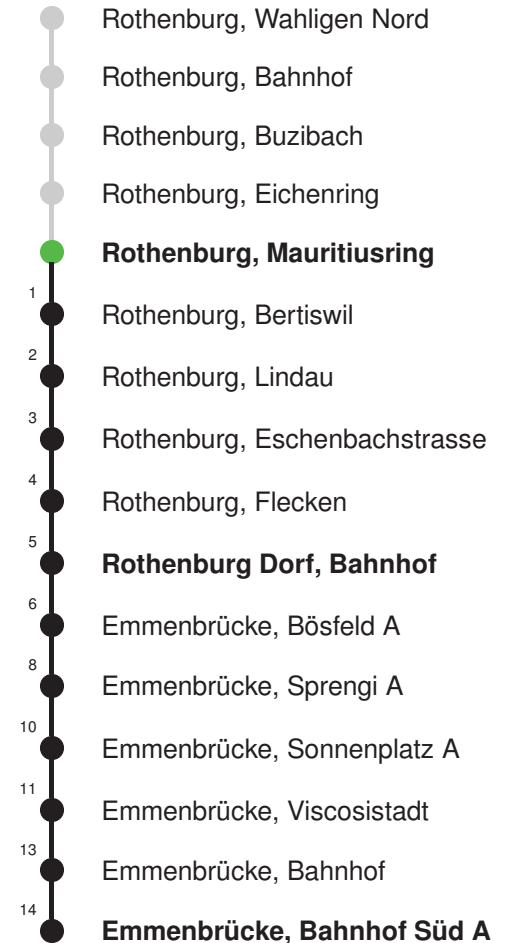

Abfahrtszeiten ab Rothenburg, Mauritiusring

	Montag - Freitag				Samstag		Sonntag, allg. Feiertage *		
5	09	24	39	54	09	39			5
6	09	24	39	54	09	39	09	39	6
7	09	24	39	54	09	39	09	39	7
8	09	24	39	54	09	39	09	39	8
9	09	24	39	54	09	39	09	39	9
10	09	24	39	54	09	39	09	39	10
11	09	24	39	54	09	39	09	39	11
12	09	24	39	54	09	39	09	39	12
13	09	24	39	54	09	39	09	39	13
14	09	24	39	54	09	39	09	39	14
15	09	24	39	54	09	39	09	39	15
16	09	24	39	54	09	39	09	39	16
17	09	24	39	54	09	39	09	39	17
18	09	24	39	54	09	39	09	39	18
19	09	24	39	54	09	39	09	39	19
20	09	24	39	54	09	39	09	39	20
21	09	24	39		09	39	09	39	21
22	09	39			09	39	09	39	22
23	09	39			09	39	09	39	23
0	09	39 _R			09	39 _R	09	39 _R	0

Linienverlauf mit ca. Reisezeit in Minuten

Abfahrtszeiten ab Rothenburg, Mauritiusring

	Montag - Freitag	Samstag	Sonntag, allg. Feiertage *	
5	45R	45R		5
6	00R 15R 30R 45R	15R 45R	45R	6
7	00R 15R 30R 45R	15R 45	15R 45R	7
8	00R 15 30 45	15 45	15R 45R	8
9	00 15 30 45	15 45	15R 45R	9
10	00 15 30 45	15 45	15R 45R	10
11	00 15 30 45	15 45	15R 45R	11
12	00 15 30 45	15 45	15R 45R	12
13	00 15 30 45	15 45	15R 45R	13
14	00 15 30 45	15 45	15R 45R	14
15	00 15 30 45	15 45	15R 45R	15
16	00 15 30 45	15 45	15R 45R	16
17	00 15 30 45	15 45R	15R 45R	17
18	00 15 30 45	15R 45R	15R 45R	18
19	00 15 30 45	15R 45R	15R 45R	19
20	00 15 30 45	15R 45R	15R 45R	20
21	00 15 30R 45R	15R 45R	15R 45R	21
22	15R 45R	15R 45R	15R 45R	22
23	15R 45R	15R 45R	15R 45R	23
0	15R 50R	15R 50R	15R 50R	0

Linienverlauf mit ca. Reisezeit in Minuten

Gültig 13.12.2020 - 11.12.2021

R = nur bis Rothenburg, Bahnhof

* Als Sonntage gelten auch: Neujahr, 2. Januar, Karfreitag, Ostermontag, Auffahrt, Pfingstmontag, Fronleichnam, 1. August, Maria Himmelfahrt, Allerheiligen, Weihnachtstag und Stephanstag