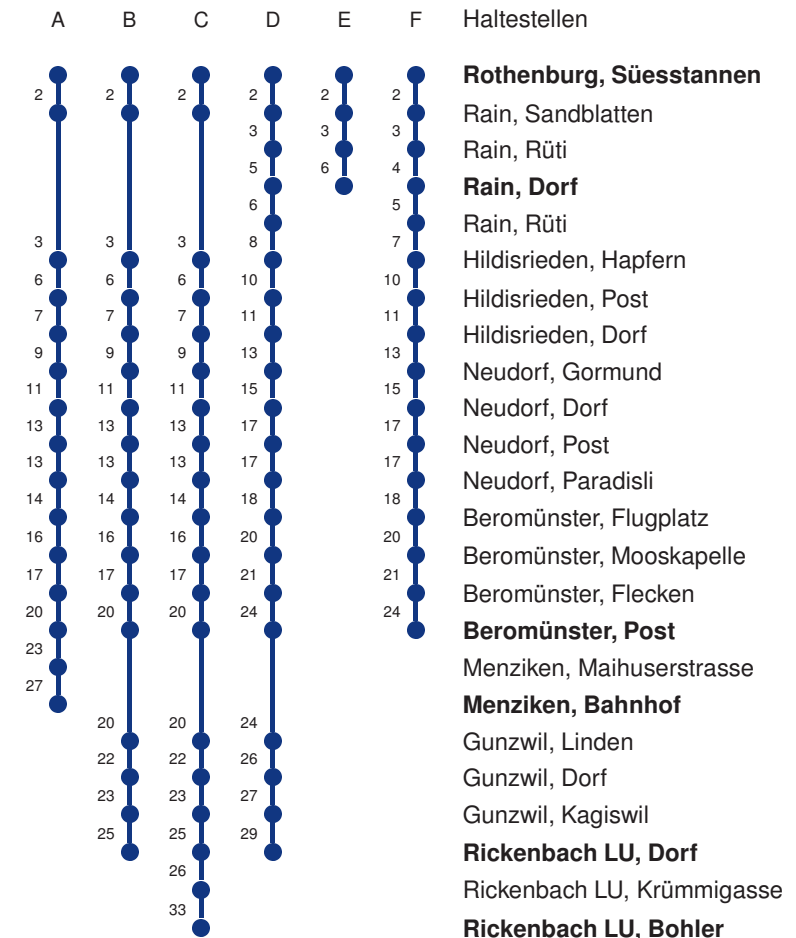

Abfahrtszeiten ab **Rothenburg, Süesstannen**

	Montag - Freitag	Samstag	Sonntag, allg. Feiertage *	
5	23 A 36 E 53 C	23 A 36 E 53 B	23 A	5
6	06 E 23 A 36 E 43 FS 53 C	06 E 23 A 36 E 53 B	23 A 53 E	6
7	06 E 23 A 36 E 53 C	06 E 23 A 36 E 53 B	23 A 53 E	7
8	06 E 23 A 36 E 53 B	06 E 23 A 36 E 53 B	23 A 53 E	8
9	06 E 23 A 36 E 53 B	06 E 23 A 36 E 53 B	23 A 53 E	9
10	06 E 23 A 36 E 53 C	06 E 23 A 36 E 53 B	23 A 53 E	10
11	06 E 23 A 36 E 53 C	06 E 23 A 36 E 53 B	23 A 53 E	11
12	06 E 23 A 36 E 53 C	06 E 23 A 36 E 53 B	23 A 53 E	12
13	06 E 23 A 36 E 53 B	06 E 23 A 36 E 53 B	23 A 53 E	13
14	06 E 23 A 36 E 53 B	06 E 23 A 36 E 53 B	23 A 53 E	14
15	06 E 23 A 36 E 53 C	06 E 23 A 36 E 53 B	23 A 53 E	15
16	06 E 23 A 36 E 53 C	06 E 23 A 36 E 53 B	23 A 53 E	16
17	06 E 22 E 23 A 36 E 52 E 53 C	06 E 23 A 36 E 53 B	23 A 53 E	17
18	06 E 22 E 23 A 36 E 52 E 53 B	06 E 23 A 36 E 53 B	23 A 53 E	18
19	06 E 23 A 36 E 53 B	06 E 23 A 36 E 53 B	23 A 53 E	19
20	06 E 23 A 53 D	06 E 23 A 53 D	23 A 53 E	20
21	23 A 53 D	23 A 53 D	23 A 53 E	21
22	23 A 53 D	23 A 53 D	23 A 53 E	22
23	23 A 53 D	23 A 53 D	23 A 53 E	23
0	23 A	23 A	23 A	0

Linienvverläufe mit ca. Reisezeit in Minuten

Gültig 13.12.2020 - 11.12.2021

A,B,C,D,E,F = Linienvverlauf siehe rechts S = Schulbus, dieser verkehrt nur während der Schulzeit

* Als Sonntage gelten auch: Neujahr, 2. Januar, Karfreitag, Ostermontag, Auffahrt, Pfingstmontag, Fronleichnam, 1. August, Maria Himmelfahrt, Allerheiligen, Weihnachtstag und Stephanstag