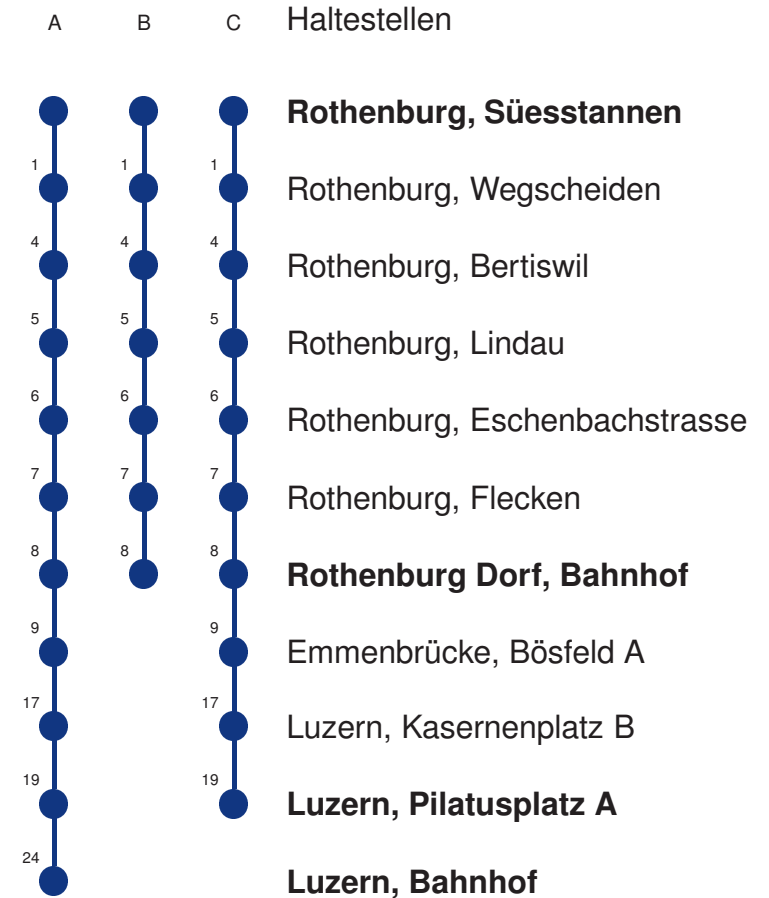

Abfahrtszeiten ab **Rothenburg, Süesstannen**

	Montag - Freitag	Samstag	Sonntag, allg. Feiertage *	
5	18 B 33 A 48 B	18 B 33 A 48 B		5
6	03 A 18 B 31 A 33 A 48 B 48 C	03 A 18 B 33 A 48 B	03 A 33 A	6
7	01 A 03 A 18 B 18 C 31 A 33 A 48 B	03 A 18 B 33 A 48 B	03 A 33 A	7
8	01 A 03 A 18 B 33 A 48 B	03 A 18 B 33 A 48 B	03 A 33 A	8
9	03 A 18 B 33 A 48 B	03 A 18 B 33 A 48 B	03 A 33 A	9
10	03 A 18 B 33 A 48 B	03 A 18 B 33 A 48 B	03 A 33 A	10
11	03 A 18 B 33 A 48 B	03 A 18 B 33 A 48 B	03 A 33 A	11
12	03 A 18 B 33 A 48 B	03 A 18 B 33 A 48 B	03 A 33 A	12
13	03 A 18 B 33 A 48 B	03 A 18 B 33 A 48 B	03 A 33 A	13
14	03 A 18 B 33 A 48 B	03 A 18 B 33 A 48 B	03 A 33 A	14
15	03 A 18 B 33 A 48 B	03 A 18 B 33 A 48 B	03 A 33 A	15
16	03 A 18 B 33 A 48 B	03 A 18 B 33 A 48 B	03 A 33 A	16
17	03 A 18 B 33 A 48 B	03 A 18 B 33 A 48 B	03 A 33 A	17
18	03 A 18 B 33 A 48 B	03 A 18 B 33 A 48 B	03 A 33 A	18
19	03 A 18 B 33 A 48 B	03 A 18 B 33 A 48 B	03 A 33 A	19
20	03 A 18 B 33 A	03 A 18 B 33 A	03 A 33 A	20
21	04 A 33 A	04 A 33 A	03 A 33 A	21
22	04 A 33 A	04 A 33 A	03 A 33 A	22
23	04 A 33 A	04 A 33 A	03 A 33 A	23
0	04 A 33 BR	04 A 33 BR	03 B 33 BR	0

Linienvverläufe mit ca. Reisezeit in Minuten

Gültig 13.12.2020 - 11.12.2021

A,B,C = Linienvverlauf siehe rechts

R = fährt nur bis Rothenburg Dorf, Bahnhof

* Als Sonntage gelten auch: Neujahr, 2. Januar, Karfreitag, Ostermontag, Auffahrt, Pfingstmontag, Fronleichnam, 1. August, Maria Himmelfahrt, Allerheiligen, Weihnachtstag und Stephanstag