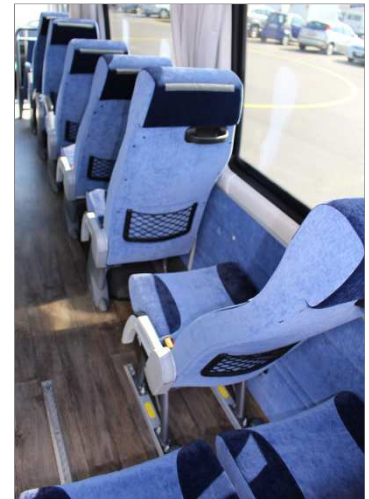

IVECO Daily Tourys 4100L

Fahrzeugkonfiguration

Sitzplätze	15 – 22 Fahrgastsitze 1 Fahrersitz hintere Sitzreihen auf Schienen, Sitze herausnehmbar
Getriebe	Manuell, 6-Gang
Motorleistung	125 kW/170 PS
Geschwindigkeits- begrenzer	100 km/h
Abgasnorm	Euro VI
Einstiegshöhe Fahrgasttüre	318 mm
Breite Fahrgasttüre	647 mm
Wendekreis	14'758 mm

Ausstattung

- Programmierbare Klimaanlage/Zusatzheizung für Fahrgastraum und Fahrerarbeitsplatz
- Panorama-Verglasung (doppeltverglast)
- Einstiegsstufen mit LED-Stufenbeleuchtung sowie Beleuchtung über Einstiegsbereich
- Gepäckablage links und rechts
- manuelle Dachluke
- Reiseletermikrofon
- Rückfahrsektoren
- Zentralverriegelung
- Anhängerkupplung und –Steckdose (12V, 13-polig)