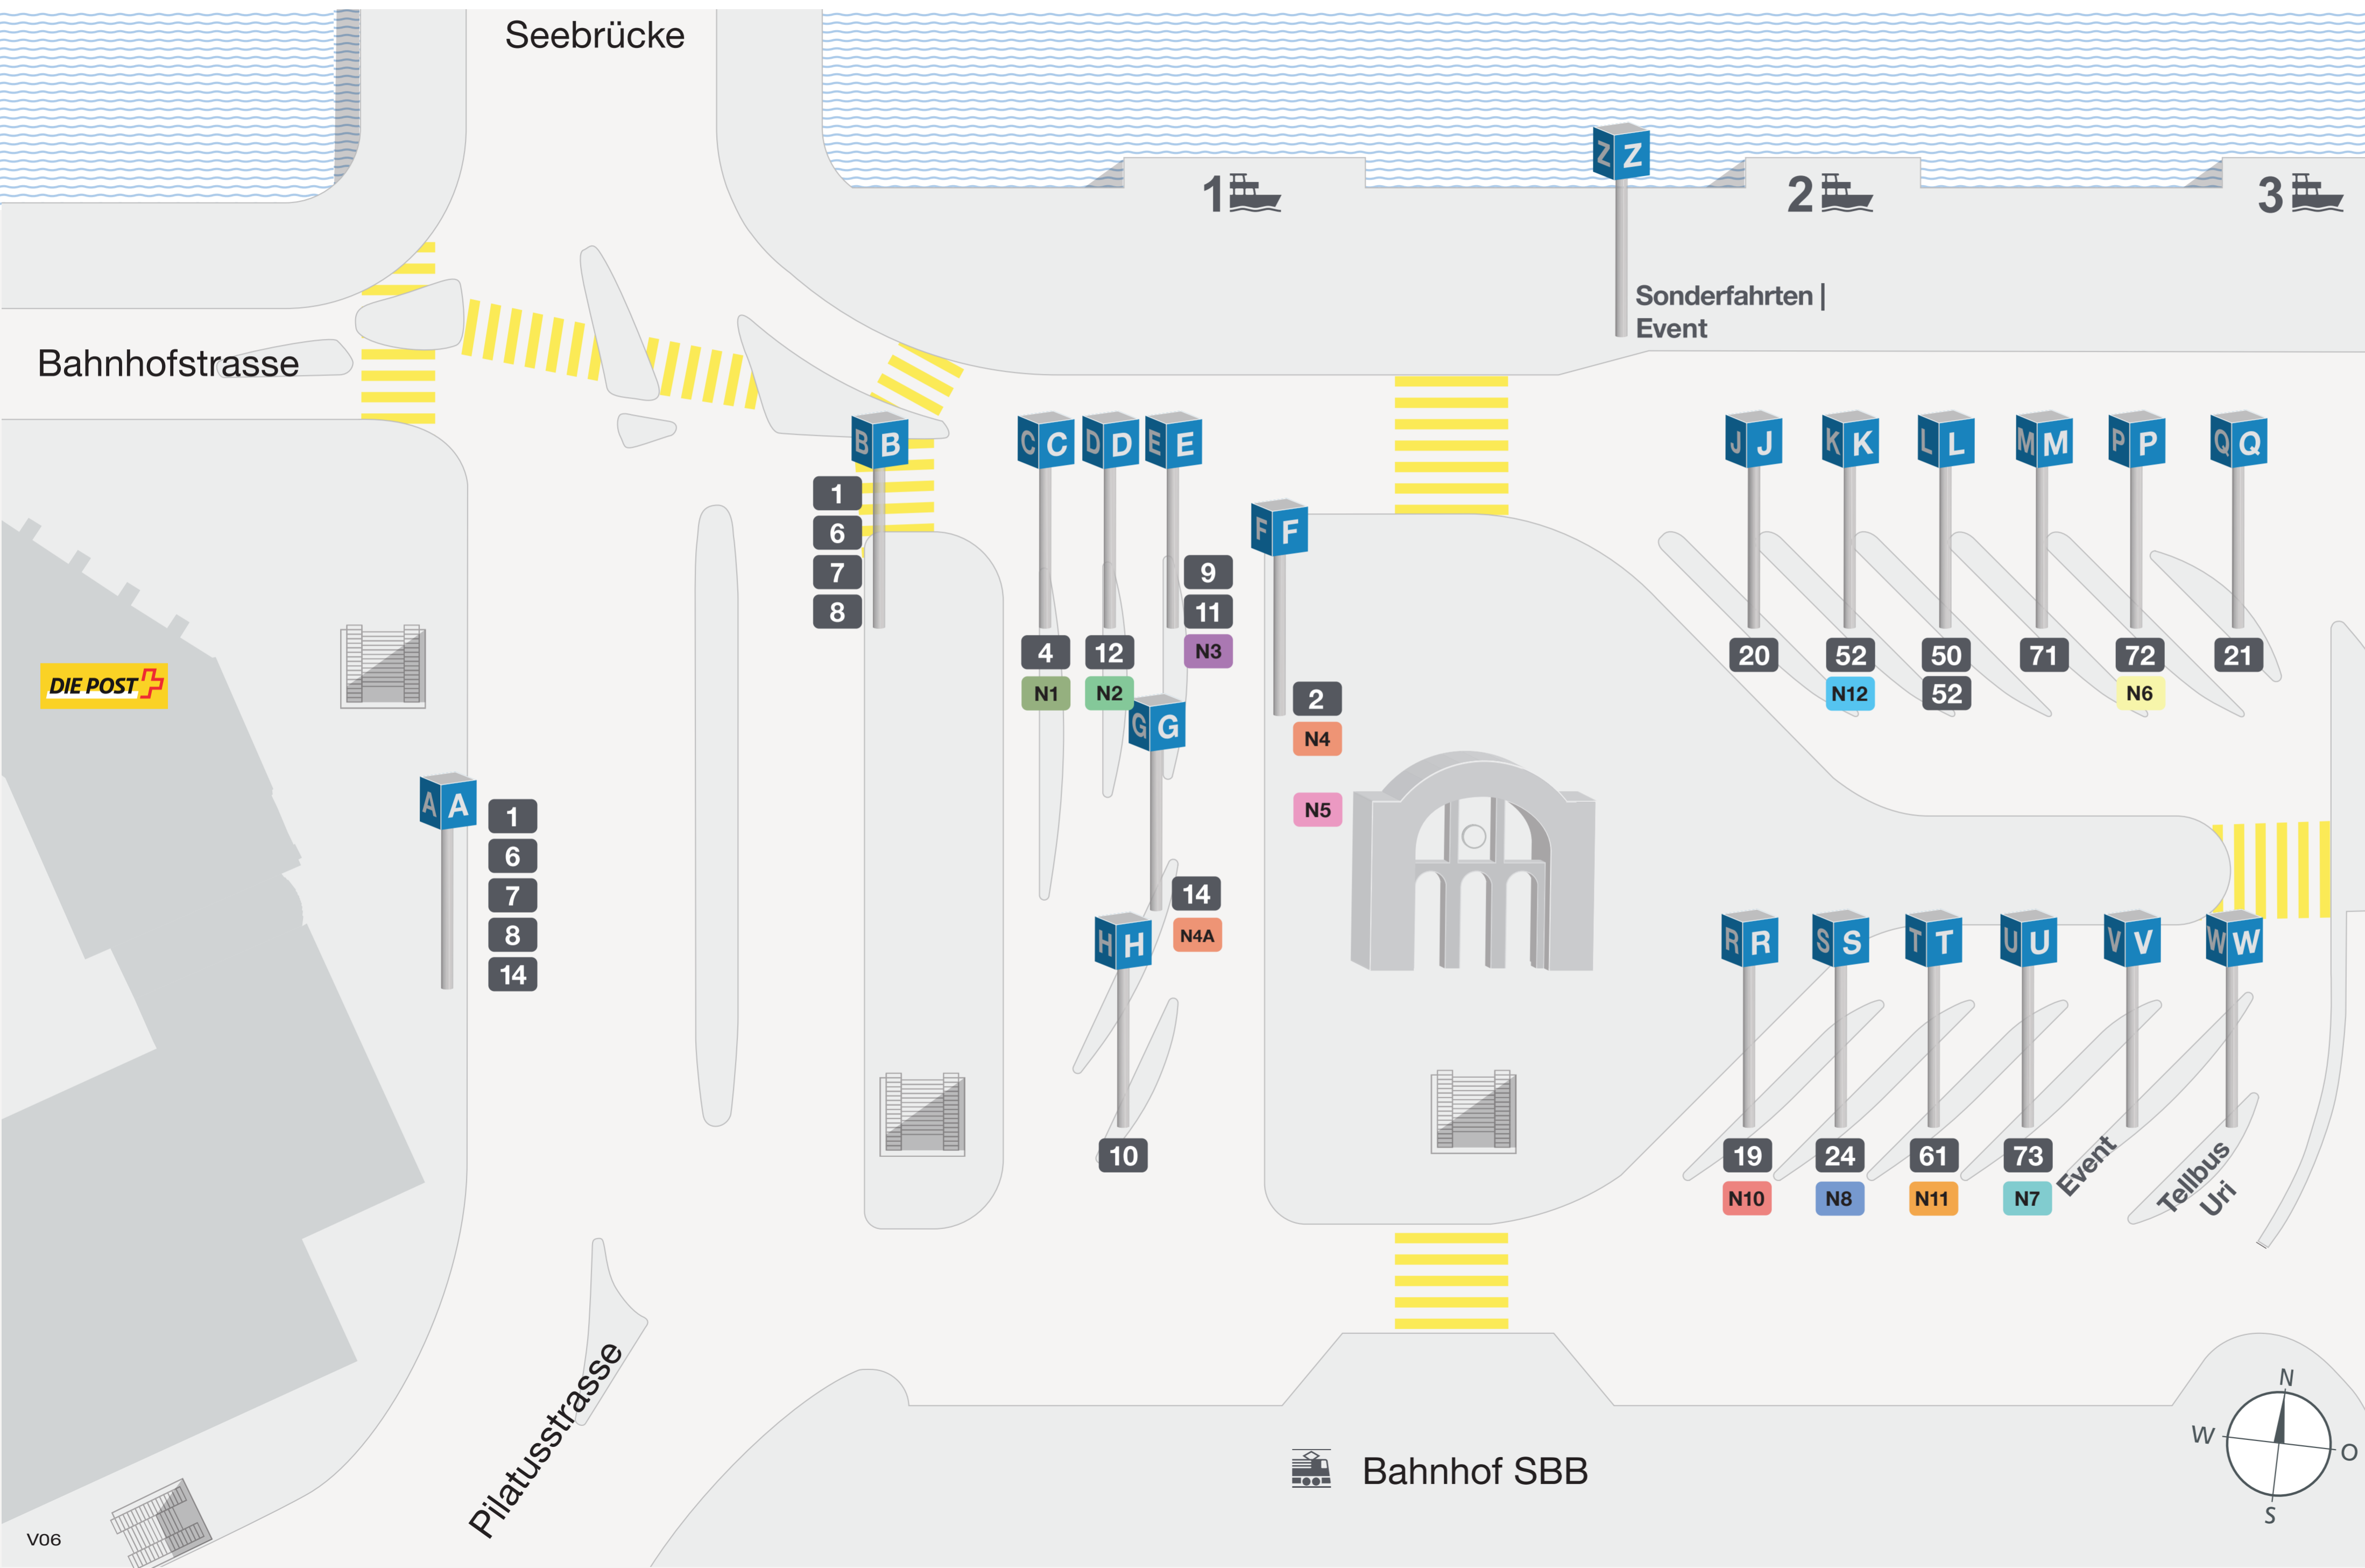

Bahnhofplatz Luzern

1	Kriens Obernau Dorf	A
1	Luzern Maihof Ebikon Fildern	B
2	Emmenbrücke Sprengi	F
4	Luzern Hubelmatt	C
6	Luzern Matthof	A
6	Luzern Büttenehalde	B
7	Horw Bireggghof	A
7	Luzern Unterlöchli	B
8	Luzern Hirtenhof	A
8	Luzern Würzenbach	B
9	Luzern Bramberg	E
10	Luzern Obergütsch	H
11	Luzern Dattenberg	E
12	Littau Gasshof	D
14	Kriens Nidfeld Horw Zentrum	A
14	Luzern Brüelstrasse	G
19	Luzern Kantonsspital Luzern Friedental	R
20	Horw Zentrum Technikumstrasse Ennethorw	J
21	Kastanienbaum Horw Kriens Busschleife	Q
24	Meggen Tschädigen	S
50	Rothenburg Beromünster Menziken	L
52	Rothenburg Beromünster Rickenbach	L
52	Rothenburg Rain (HVZ)	K
61	Ruswil Ettiswil	T
71	Kriens Obernau Eigenthal	M
72	Neuenkirch	P
73	Adligenswil Udligenswil Rotkreuz	U
Event		V
Flüelen Altdorf Telldenkmal		W
Sonderfahrten Event		Z