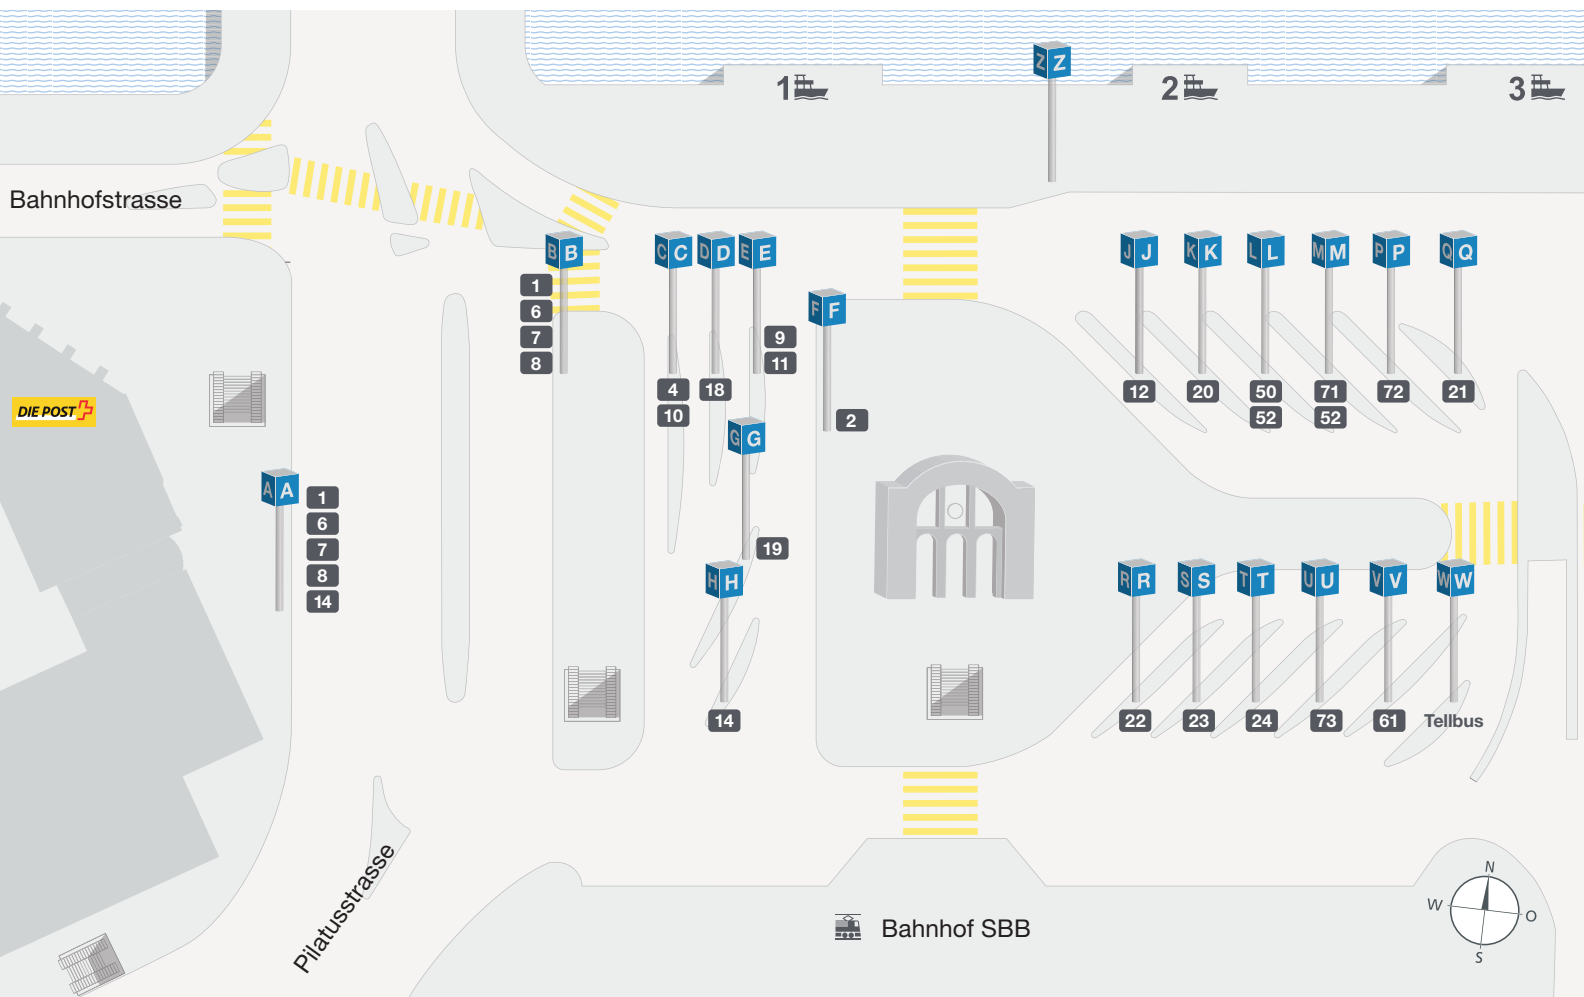

Bahnhofplatz Luzern

1	Kriens Obernau	A
1	Maihof	B
2	Emmenbrücke-Sprengi	F
4	Hubelmatt	C
6	Matthof	A
6	Verkehrshaus-Lido Büttenenhalde	B
7	Bireggghof	A
7	Wesemlin Unterlöchli	B

8	Hirtenhof	A
8	Verkehrshaus-Lido Würzenbach	B
9	Bramberg	E
10	Obergütsch	C
11	Dattenberg	E
12	Littau Gasshof	J
14	Südpol Horw Zentrum	A
14	Klinik St. Anna Brüelstrasse	H

18	Kreuzstutz Kantonsspital Friedental	D
19	Schlossberg Kantonsspital Friedental	G
20	Ennethorw Technikumstrasse	K
21	Kastanienbaum Horw Kriens	Q
22	Ebikon Perlen Inwil	R
23	Ebikon Gisikon-Root Bahnhof	S
24	Meggen	T

50	Beromünster Menziken	L
52	Beromünster Rickenbach	L
52	Rothenburg Rain (HVZ)	M
61	Ruswil Ettiswil	V
71	Eigenthal	M
72	Neuenkirch	P
73	Udligenswil Rotkreuz	U
	Tellbus Uri	W
	Extrafahrten	Z