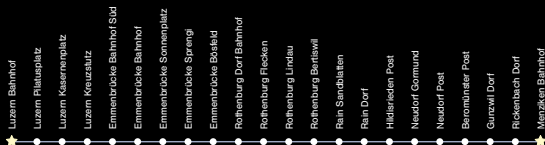

N12

www.nachtstern.ch

Luzern – Rothenburg – Rain – Hildisrieden – Neudorf – Beromünster – Gunzwil – Rickenbach – Menziken

Menziken – Beromünster – Neudorf – Hildisrieden – Rain – Rothenburg – Luzern

Freitag / Samstag und Samstag / Sonntag

Luzern Bahnhof	01.15	02.30
Luzern Kasernenplatz	01.20	02.35
Emmenbrücke Bahnhof Süd	01.24	02.39
Rothenburg Flecken	01.33	02.48
Rothenburg Bertiswil	01.36	02.51
Rain Sandblatten	01.40	02.55
Rain Dorf	01.42	02.57
Hildisrieden Post	01.44	02.59
Neudorf Post	01.51	03.06
Beromünster Post	01.59	03.14
Gunzwil Dorf	02.01	03.16
Rickenbach Dorf	02.04	03.19
Menziken Bahnhof	02.15	03.30

Fahrplan gültig ab Nacht 14./15. Dezember 2018 bis Nacht 14./15. Dezember 2019. Verkehrt Freitag- und Samstagnacht (ohne Karfreitag) sowie Silvester, Schmutziger Donnerstag, Güdismontag, Güdisdienstag.