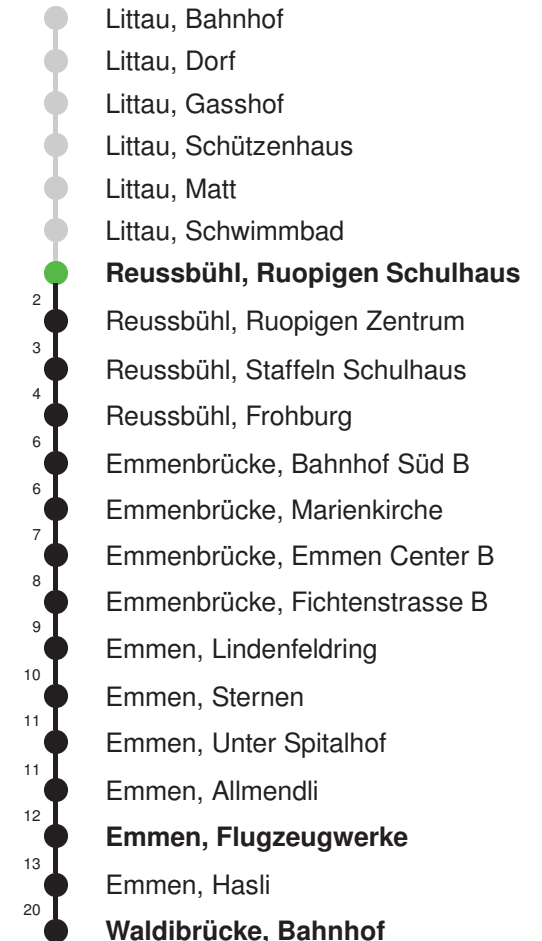

Abfahrtszeiten ab Reussbühl, Ruopigen Schulhaus

	Montag - Freitag	Samstag	Sonntag, allg. Feiertage *	
5	35_E 50	35_E 50		5
6	05 20 35 50	05_E 20 35_E 50	22_E 52_E	6
7	05 20 35 50	05_E 20 35_E 50	22_E 52_E	7
8	05 20 35_E 50	05_E 20 35_E 50	22_E 52_E	8
9	05_E 20 35_E 50	05_E 20 35_E 50	22_E 52_E	9
10	05_E 20 35_E 50	05_E 20 35_E 50	07_E 22_E 37_E 52_E	10
11	05_E 20 35_E 50	05_E 20 35_E 50	07_E 22_E 37_E 52_E	11
12	05_E 20 35_E 50	05_E 20 35_E 50	07_E 22_E 37_E 52_E	12
13	05_E 20 35_E 50	05_E 20 35_E 50	07_E 22_E 37_E 52_E	13
14	05_E 20 35_E 50	05_E 20 35_E 50	07_E 22_E 37_E 52_E	14
15	05_E 20 35 50	05_E 20 35_E 50	07_E 22_E 37_E 52_E	15
16	05 20 35 50	05_E 20 35_E 50	07_E 22_E 37_E 52_E	16
17	05 20 35 50	05_E 20 35_E 50	07_E 22_E 37_E 52_E	17
18	05 20 35 50	05_E 20 35_E 50	07_E 22_E 37_E 52_E	18
19	05 20 37_E 52_E	05_E 20 35_E 52_E	07_E 22_E 37_E 52_E	19
20	07_E 22_E 37_E 52_E	22_E 52_E	22_E 52_E	20
21	07_E 22_E 52_E	22_E 52_E	22_E 52_E	21
22	22_E 52_E	22_E 52_E	22_E 52_E	22
23	22_E 52_E	22_E 52_E	22_E 52_E	23
0	22_E	22_E	22_E	0

Gültig 12.12.2021 - 10.12.2022

E = nur bis Emmen, Flugzeugwerke

* Als Sonntage gelten auch: Neujahr, 2. Januar, Karfreitag, Ostermontag, Auffahrt, Pfingstmontag, Fronleichnam, 1. August, Maria Himmelfahrt, Allerheiligen, Weihnachtstag und Stephanstag

Linienverlauf mit ca. Reisezeit in Minuten