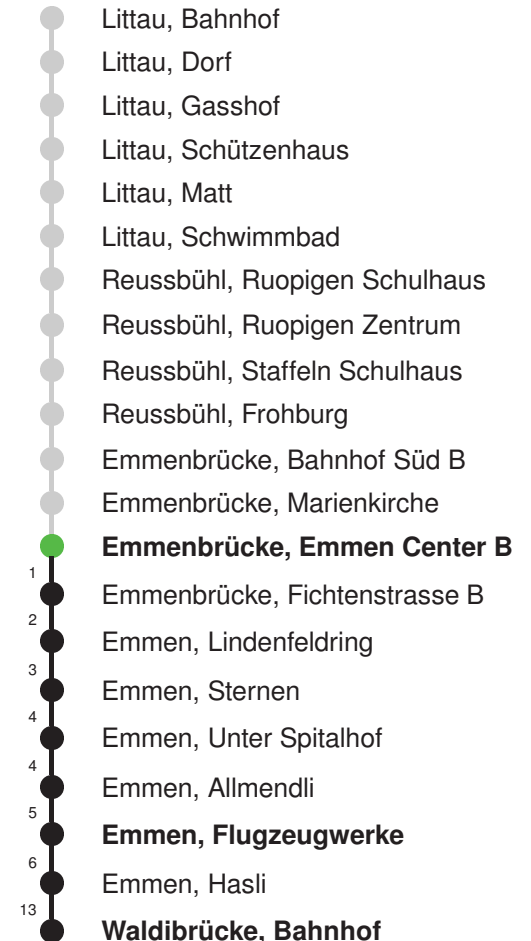

Abfahrtszeiten ab Emmenbrücke, Emmen Center B

	Montag - Freitag	Samstag	Sonntag, allg. Feiertage *	
5	43_E 58	43_E 58		5
6	13 28 43 58	13_E 28 43_E 58	30_E	6
7	13 28 43 58	13_E 28 43_E 58	00_E 30_E	7
8	13 28 43_E 58	13_E 28 43_E 58	00_E 30_E	8
9	13_E 28 43_E 58	13_E 28 43_E 58	00_E 30_E	9
10	13_E 28 43_E 58	13_E 28 43_E 58	00_E 15_E 30_E 45_E	10
11	13_E 28 43_E 58	13_E 28 43_E 58	00_E 15_E 30_E 45_E	11
12	13_E 28 43_E 58	13_E 28 43_E 58	00_E 15_E 30_E 45_E	12
13	13_E 28 43_E 58	13_E 28 43_E 58	00_E 15_E 30_E 45_E	13
14	13_E 28 43_E 58	13_E 28 43_E 58	00_E 15_E 30_E 45_E	14
15	13_E 28 43 58	13_E 28 43_E 58	00_E 15_E 30_E 45_E	15
16	13 28 43 58	13_E 28 43_E 58	00_E 15_E 30_E 45_E	16
17	13 28 43 58	13_E 28 43_E 58	00_E 15_E 30_E 45_E	17
18	13 28 43 58	13_E 28 43_E 58	00_E 15_E 30_E 45_E	18
19	13 28 45_E	13_E 28 43_E	00_E 15_E 30_E 45_E	19
20	00_E 15_E 30_E 45_E	00_E 30_E	00_E 30_E	20
21	00_E 15_E 30_E	00_E 30_E	00_E 30_E	21
22	00_E 30_E	00_E 30_E	00_E 30_E	22
23	00_E 30_E	00_E 30_E	00_E 30_E	23
0	00_E 30_E	00_E 30_E	00_E 30_E	0

Gültig 12.12.2021 - 10.12.2022

E = nur bis Emmen, Flugzeugwerke

* Als Sonntage gelten auch: Neujahr, 2. Januar, Karfreitag, Ostermontag, Auffahrt, Pfingstmontag, Fronleichnam, 1. August, Maria Himmelfahrt, Allerheiligen, Weihnachtstag und Stephanstag

Linienverlauf mit ca. Reisezeit in Minuten