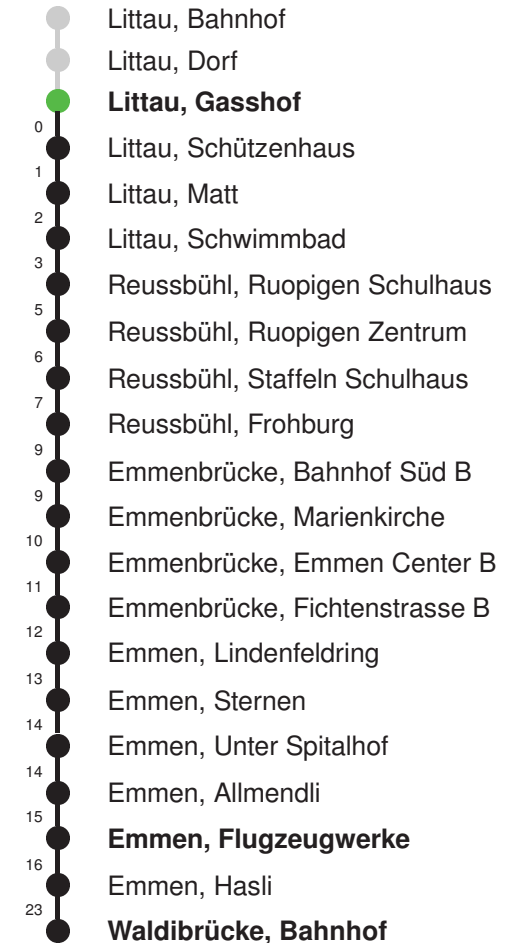

Abfahrtszeiten ab Littau, Gasshof

	Montag - Freitag	Samstag	Sonntag, allg. Feiertage *	
5	32E 47	32E 47		5
6	02 17 32 47	02E 17 32E 47	19E 49E	6
7	02 17 32 47	02E 17 32E 47	19E 49E	7
8	02 17 32E 47	02E 17 32E 47	19E 49E	8
9	02E 17 32E 47	02E 17 32E 47	19E 49E	9
10	02E 17 32E 47	02E 17 32E 47	04E 19E 34E 49E	10
11	02E 17 32E 47	02E 17 32E 47	04E 19E 34E 49E	11
12	02E 17 32E 47	02E 17 32E 47	04E 19E 34E 49E	12
13	02E 17 32E 47	02E 17 32E 47	04E 19E 34E 49E	13
14	02E 17 32E 47	02E 17 32E 47	04E 19E 34E 49E	14
15	02E 17 32 47	02E 17 32E 47	04E 19E 34E 49E	15
16	02 17 32 47	02E 17 32E 47	04E 19E 34E 49E	16
17	02 17 32 47	02E 17 32E 47	04E 19E 34E 49E	17
18	02 17 32 47	02E 17 32E 47	04E 19E 34E 49E	18
19	02 17 34E 49E	02E 17 32E 49E	04E 19E 34E 49E	19
20	04E 19E 34E 49E	19E 49E	19E 49E	20
21	04E 19E 49E	19E 49E	19E 49E	21
22	19E 49E	19E 49E	19E 49E	22
23	19E 49E	19E 49E	19E 49E	23
0	19E	19E	19E	0

Gültig 12.12.2021 - 10.12.2022

E = nur bis Emmen, Flugzeugwerke

* Als Sonntage gelten auch: Neujahr, 2. Januar, Karfreitag, Ostermontag, Auffahrt, Pfingstmontag, Fronleichnam, 1. August, Maria Himmelfahrt, Allerheiligen, Weihnachtstag und Stephanstag

Linienverlauf mit ca. Reisezeit in Minuten