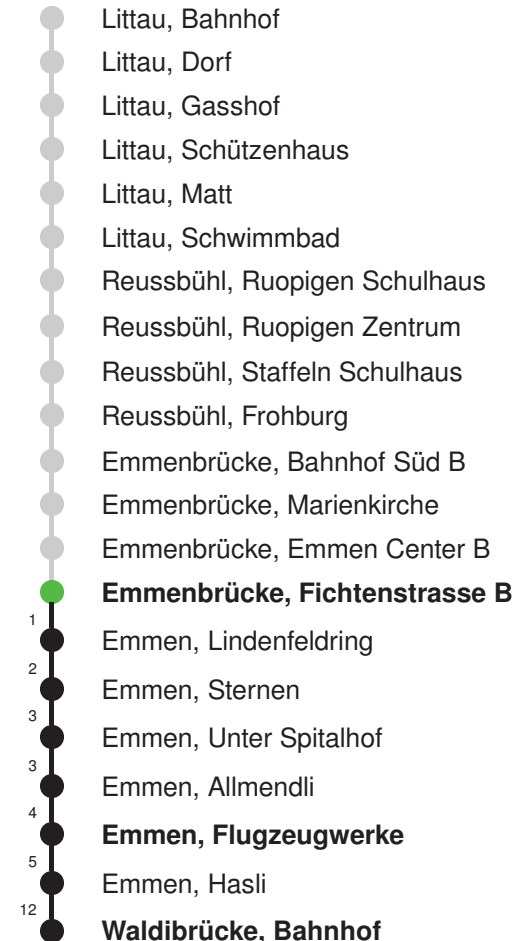

Abfahrtszeiten ab Emmenbrücke, Fichtenstrasse B

	Montag - Freitag	Samstag	Sonntag, allg. Feiertage *	
5	44E 59	44E 59		5
6	14 29 44 59	14E 29 44E 59	31E	6
7	14 29 44 59	14E 29 44E 59	01E 31E	7
8	14 29 44E 59	14E 29 44E 59	01E 31E	8
9	14E 29 44E 59	14E 29 44E 59	01E 31E	9
10	14E 29 44E 59	14E 29 44E 59	01E 16E 31E 46E	10
11	14E 29 44E 59	14E 29 44E 59	01E 16E 31E 46E	11
12	14E 29 44E 59	14E 29 44E 59	01E 16E 31E 46E	12
13	14E 29 44E 59	14E 29 44E 59	01E 16E 31E 46E	13
14	14E 29 44E 59	14E 29 44E 59	01E 16E 31E 46E	14
15	14E 29 44 59	14E 29 44E 59	01E 16E 31E 46E	15
16	14 29 44 59	14E 29 44E 59	01E 16E 31E 46E	16
17	14 29 44 59	14E 29 44E 59	01E 16E 31E 46E	17
18	14 29 44 59	14E 29 44E 59	01E 16E 31E 46E	18
19	14 29 46E	14E 29 44E	01E 16E 31E 46E	19
20	01E 16E 31E 46E	01E 31E	01E 31E	20
21	01E 16E 31E	01E 31E	01E 31E	21
22	01E 31E	01E 31E	01E 31E	22
23	01E 31E	01E 31E	01E 31E	23
0	01E 31E	01E 31E	01E 31E	0

Gültig 12.12.2021 - 10.12.2022

E = nur bis Emmen, Flugzeugwerke

* Als Sonntage gelten auch: Neujahr, 2. Januar, Karfreitag, Ostermontag, Auffahrt, Pfingstmontag, Fronleichnam, 1. August, Maria Himmelfahrt, Allerheiligen, Weihnachtstag und Stephanstag

Linienverlauf mit ca. Reisezeit in Minuten