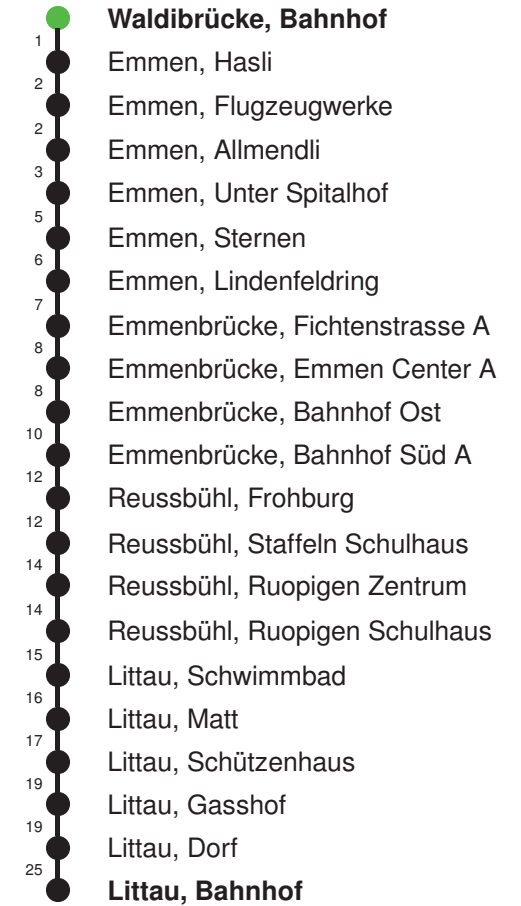

Abfahrtszeiten ab Waldibrücke, Bahnhof

	Montag - Freitag	Samstag	Sonntag, allg. Feiertage *	
5				5
6	17 32 47	17 47		6
7	02 17 32 47	17 47		7
8	02 17 32 47	17 47		8
9	17 47	17 47		9
10	17 47	17 47		10
11	17 47	17 47		11
12	17 47	17 47		12
13	17 47	17 47		13
14	17 47	17 47		14
15	17 47	17 47		15
16	02 17 32 47	17 47		16
17	02 17 32 47	17 47		17
18	02 17 32 47	17 47		18
19	02 17 32 47	17 47		19
20				20
21				21
22				22
23				23
0				0

Linienverlauf mit ca. Reisezeit in Minuten

Gültig 12.12.2021 - 10.12.2022

* Als Sonntage gelten auch: Neujahr, 2. Januar, Karfreitag, Ostermontag, Auffahrt, Pfingstmontag, Fronleichnam, 1. August, Maria Himmelfahrt, Allerheiligen, Weihnachtstag und Stephanstag