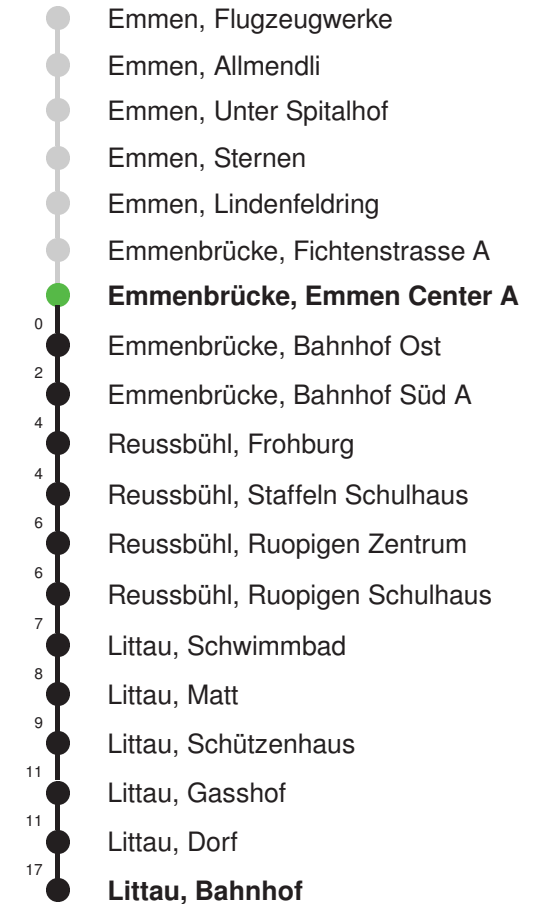

Abfahrtszeiten ab Emmenbrücke, Emmen Center A

	Montag - Freitag				Samstag				Sonntag, allg. Feiertage *				
5	25	55			25	55							5
6	10	25	40	55	10	25	40	55	24	54			6
7	10	25	40	55	10	25	40	55	24	54			7
8	10	25	40	55	10	25	40	55	24	54			8
9	10	25	40	55	10	25	40	55	24	54			9
10	10	25	40	55	10	25	40	55	09	24	39	54	10
11	10	25	40	55	10	25	40	55	09	24	39	54	11
12	10	25	40	55	10	25	40	55	09	24	39	54	12
13	10	25	40	55	10	25	40	55	09	24	39	54	13
14	10	25	40	55	10	25	40	55	09	24	39	54	14
15	10	25	40	55	10	25	40	55	09	24	39	54	15
16	11	26	41	56	10	25	40	55	09	24	39	54	16
17	11	26	41	56	10	25	40	55	09	24	39	54	17
18	11	26	40	55	10	25	40	55	09	24	39	54	18
19	10	25	40	55	10	25	40	55	09	24	39	54	19
20	09	29	44	59	29	59			29	59			20
21	14	29	59		29	59			29	59			21
22	29	59			29	59			29	59			22
23	29	59			29	59			29	59			23
0	29				29				29				0

Linienverlauf mit ca. Reisezeit in Minuten

Gültig 12.12.2021 - 10.12.2022

* Als Sonntage gelten auch: Neujahr, 2. Januar, Karfreitag, Ostermontag, Auffahrt, Pfingstmontag, Fronleichnam, 1. August, Maria Himmelfahrt, Allerheiligen, Weihnachtstag und Stephanstag