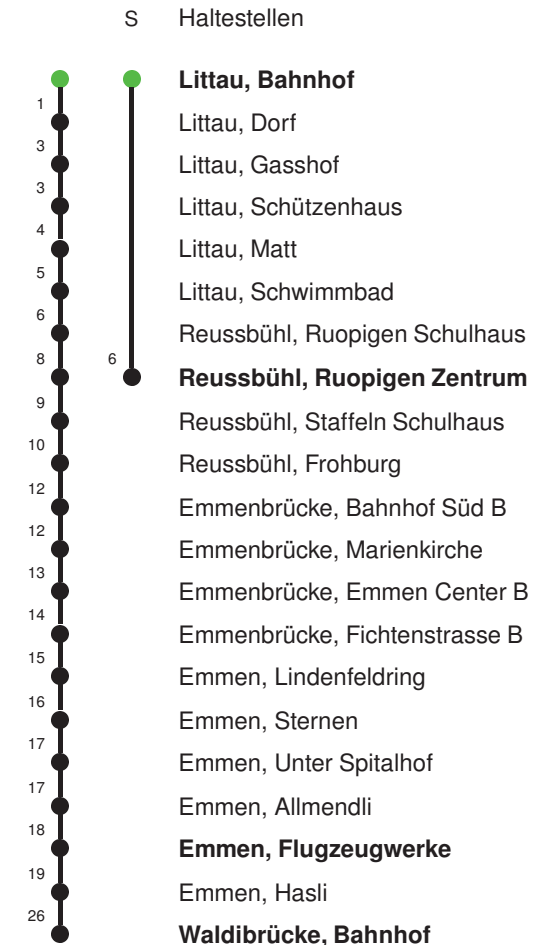

Abfahrtszeiten ab Littau, Bahnhof

	Montag - Freitag	Samstag	Sonntag, allg. Feiertage *	
5	29_E 44 59	29_E 44 59_E		5
6	14 29 44 59	14 29_E 44 59_E	16_E 46_E	6
7	14 29 40_S 44 59	14 29_E 44 59_E	16_E 46_E	7
8	14 29_E 44 59_E	14 29_E 44 59_E	16_E 46_E	8
9	14 29_E 44 59_E	14 29_E 44 59_E	16_E 46_E	9
10	14 29_E 44 59_E	14 29_E 44 59_E	01_E 16_E 31_E 46_E	10
11	14 29_E 44 59_E	14 29_E 44 59_E	01_E 16_E 31_E 46_E	11
12	14 29_E 44 59_E	14 29_E 44 59_E	01_E 16_E 31_E 46_E	12
13	14 29_E 44 59_E	14 29_E 44 59_E	01_E 16_E 31_E 46_E	13
14	14 29_E 44 59_E	14 29_E 44 59_E	01_E 16_E 31_E 46_E	14
15	14 29 44 59	14 29_E 44 59_E	01_E 16_E 31_E 46_E	15
16	14 29 44 59	14 29_E 44 59_E	01_E 16_E 31_E 46_E	16
17	14 29 44 59	14 29_E 44 59_E	01_E 16_E 31_E 46_E	17
18	14 29 44 59	14 29_E 44 59_E	01_E 16_E 31_E 46_E	18
19	14 31_E 46_E	14 29_E 46_E	01_E 16_E 31_E 46_E	19
20	01_E 16_E 31_E 46_E	16_E 46_E	16_E 46_E	20
21	01_E 16_E 46_E	16_E 46_E	16_E 46_E	21
22	16_E 46_E	16_E 46_E	16_E 46_E	22
23	16_E 46_E	16_E 46_E	16_E 46_E	23
0	16_E	16_E	16_E	0

Gültig 12.12.2021 - 10.12.2022

E = nur bis Emmen, Flugzeugwerke

S = Schulbus, dieser verkehrt nur während der Schulzeit

* Als Sonntage gelten auch: Neujahr, 2. Januar, Karfreitag, Ostermontag, Auffahrt, Pfingstmontag, Fronleichnam, 1. August, Maria Himmelfahrt, Allerheiligen, Weihnachtstag und Stephanstag

Linienverläufe mit ca. Reisezeit in Minuten