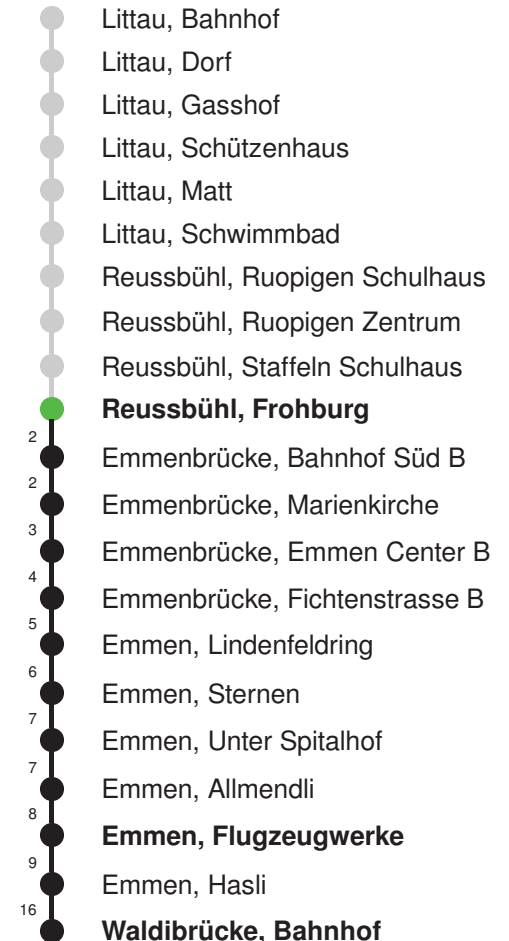

Abfahrtszeiten ab Reussbühl, Frohburg

	Montag - Freitag	Samstag	Sonntag, allg. Feiertage *	
5	39_E 54	39_E 54		5
6	09 24 39 54	09_E 24 39_E 54	26_E 56_E	6
7	09 24 39 54	09_E 24 39_E 54	26_E 56_E	7
8	09 24 39_E 54	09_E 24 39_E 54	26_E 56_E	8
9	09_E 24 39_E 54	09_E 24 39_E 54	26_E 56_E	9
10	09_E 24 39_E 54	09_E 24 39_E 54	11_E 26_E 41_E 56_E	10
11	09_E 24 39_E 54	09_E 24 39_E 54	11_E 26_E 41_E 56_E	11
12	09_E 24 39_E 54	09_E 24 39_E 54	11_E 26_E 41_E 56_E	12
13	09_E 24 39_E 54	09_E 24 39_E 54	11_E 26_E 41_E 56_E	13
14	09_E 24 39_E 54	09_E 24 39_E 54	11_E 26_E 41_E 56_E	14
15	09_E 24 39 54	09_E 24 39_E 54	11_E 26_E 41_E 56_E	15
16	09 24 39 54	09_E 24 39_E 54	11_E 26_E 41_E 56_E	16
17	09 24 39 54	09_E 24 39_E 54	11_E 26_E 41_E 56_E	17
18	09 24 39 54	09_E 24 39_E 54	11_E 26_E 41_E 56_E	18
19	09 24 41_E 56_E	09_E 24 39_E 56_E	11_E 26_E 41_E 56_E	19
20	11_E 26_E 41_E 56_E	26_E 56_E	26_E 56_E	20
21	11_E 26_E 56_E	26_E 56_E	26_E 56_E	21
22	26_E 56_E	26_E 56_E	26_E 56_E	22
23	26_E 56_E	26_E 56_E	26_E 56_E	23
0	26_E	26_E	26_E	0

Gültig 12.12.2021 - 10.12.2022

E = nur bis Emmen, Flugzeugwerke

* Als Sonntage gelten auch: Neujahr, 2. Januar, Karfreitag, Ostermontag, Auffahrt, Pfingstmontag, Fronleichnam, 1. August, Maria Himmelfahrt, Allerheiligen, Weihnachtstag und Stephanstag

Linienverlauf mit ca. Reisezeit in Minuten