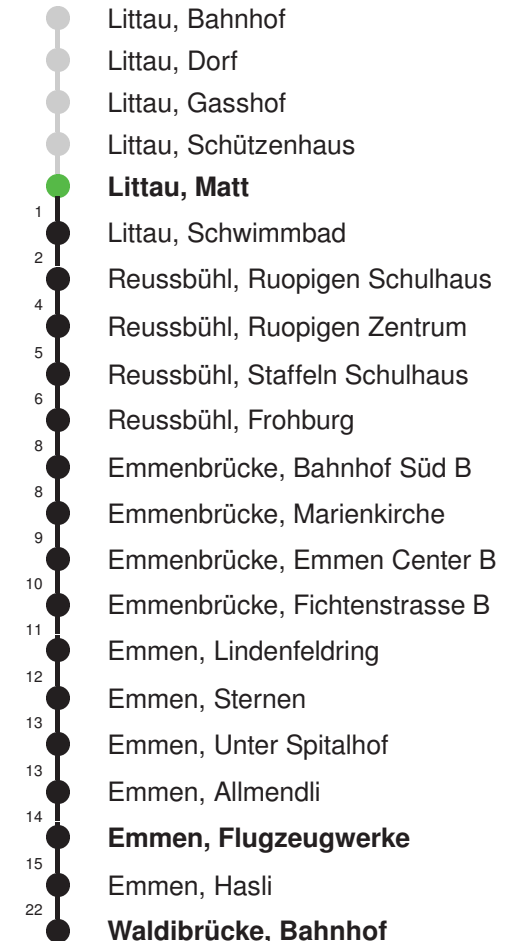

Abfahrtszeiten ab **Littau, Matt**

	Montag - Freitag	Samstag	Sonntag, allg. Feiertage *	
5	33_E 48	33_E 48		5
6	03 18 33 48	03_E 18 33_E 48	20_E 50_E	6
7	03 18 33 48	03_E 18 33_E 48	20_E 50_E	7
8	03 18 33_E 48	03_E 18 33_E 48	20_E 50_E	8
9	03_E 18 33_E 48	03_E 18 33_E 48	20_E 50_E	9
10	03_E 18 33_E 48	03_E 18 33_E 48	05_E 20_E 35_E 50_E	10
11	03_E 18 33_E 48	03_E 18 33_E 48	05_E 20_E 35_E 50_E	11
12	03_E 18 33_E 48	03_E 18 33_E 48	05_E 20_E 35_E 50_E	12
13	03_E 18 33_E 48	03_E 18 33_E 48	05_E 20_E 35_E 50_E	13
14	03_E 18 33_E 48	03_E 18 33_E 48	05_E 20_E 35_E 50_E	14
15	03_E 18 33 48	03_E 18 33_E 48	05_E 20_E 35_E 50_E	15
16	03 18 33 48	03_E 18 33_E 48	05_E 20_E 35_E 50_E	16
17	03 18 33 48	03_E 18 33_E 48	05_E 20_E 35_E 50_E	17
18	03 18 33 48	03_E 18 33_E 48	05_E 20_E 35_E 50_E	18
19	03 18 35_E 50_E	03_E 18 33_E 50_E	05_E 20_E 35_E 50_E	19
20	05_E 20_E 35_E 50_E	20_E 50_E	20_E 50_E	20
21	05_E 20_E 50_E	20_E 50_E	20_E 50_E	21
22	20_E 50_E	20_E 50_E	20_E 50_E	22
23	20_E 50_E	20_E 50_E	20_E 50_E	23
0	20_E	20_E	20_E	0

Gültig 12.12.2021 - 10.12.2022

E = nur bis Emmen, Flugzeugwerke

* Als Sonntage gelten auch: Neujahr, 2. Januar, Karfreitag, Ostermontag, Auffahrt, Pfingstmontag, Fronleichnam, 1. August, Maria Himmelfahrt, Allerheiligen, Weihnachtstag und Stephanstag

Linienverlauf mit ca. Reisezeit in Minuten