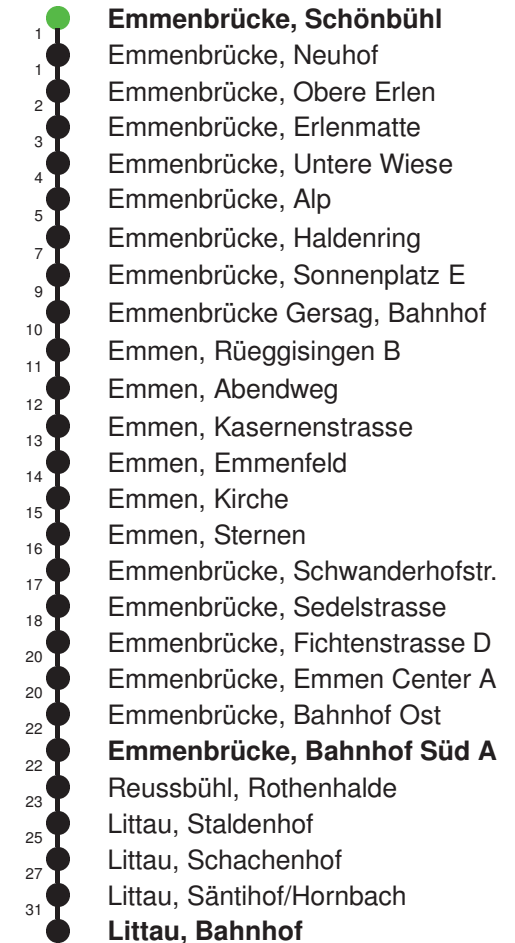

Abfahrtszeiten ab Emmenbrücke, Schönbühl

	Montag - Freitag	Samstag	Sonntag, allg. Feiertage *	
5	33	33		5
6	03 33	03 33	03E 33E	6
7	03 33	03 33	03E 33E	7
8	03 33	03 33	03E 33E	8
9	03 33	03 33	03E 33E	9
10	03 33	03 33	03E 33E	10
11	03 33	03 33	03E 33E	11
12	03 33	03 33	03E 33E	12
13	03 33	03 33	03E 33E	13
14	03 33	03 33	03E 33E	14
15	03 33	03 33	03E 33E	15
16	03 33	03 33	03E 33E	16
17	03 33	03 33	03E 33E	17
18	03 33	03 33	03E 33E	18
19	03 33	03 33	03E 33E	19
20	03E 33E	03E 33E	03E 33E	20
21	03E 33E	03E 33E	03E 33E	21
22	03E 33E	03E 33E	03E 33E	22
23	03E 33E	03E 33E	03E 33E	23
0	03E	03E	03E	0

Gültig 12.12.2021 - 10.12.2022

E = nur bis Emmenbrücke, Bahnhof Süd A

* Als Sonntage gelten auch: Neujahr, 2. Januar, Karfreitag, Ostermontag, Auffahrt, Pfingstmontag, Fronleichnam, 1. August, Maria Himmelfahrt, Allerheiligen, Weihnachtstag und Stephanstag

Linienverlauf mit ca. Reisezeit in Minuten