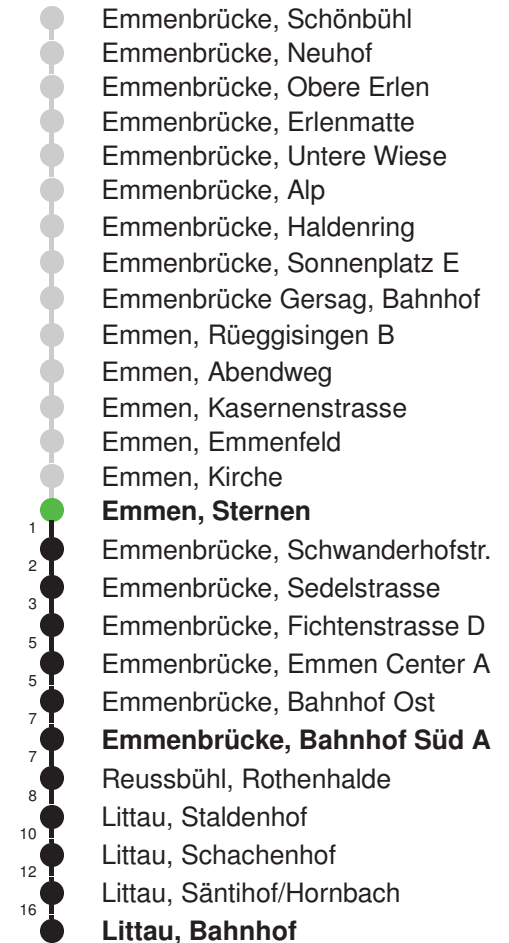

Linienverlauf mit ca. Reisezeit in Minuten

Abfahrtszeiten ab Emmenbrücke, Schwanderhofstr.

	Montag - Freitag	Samstag	Sonntag, allg. Feiertage *	
5	50	50		5
6	20 50	20 50	20E 50E	6
7	20 50	20 50	20E 50E	7
8	20 50	20 50	20E 50E	8
9	20 50	20 50	20E 50E	9
10	20 50	20 50	20E 50E	10
11	20 50	20 50	20E 50E	11
12	20 50	20 50	20E 50E	12
13	20 50	20 50	20E 50E	13
14	20 50	20 50	20E 50E	14
15	20 50	20 50	20E 50E	15
16	20 50	20 50	20E 50E	16
17	20 50	20 50	20E 50E	17
18	20 50	20 50	20E 50E	18
19	20 50	20 50	20E 50E	19
20	20E 50E	20E 50E	20E 50E	20
21	20E 50E	20E 50E	20E 50E	21
22	20E 50E	20E 50E	20E 50E	22
23	20E 50E	20E 50E	20E 50E	23
0	20E	20E	20E	0