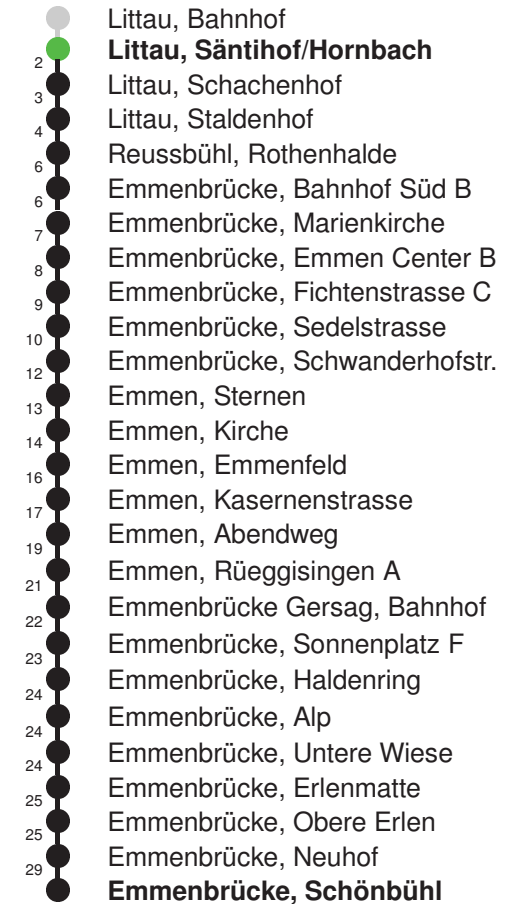

Abfahrtszeiten ab Littau, Säntihof/Hornbach

	Montag - Freitag	Samstag	Sonntag, allg. Feiertage *	
5				5
6	20 50	20 50		6
7	20 50	20 50		7
8	20 50	20 50		8
9	20 50	20 50		9
10	20 50	20 50		10
11	20 50	20 50		11
12	20 50	20 50		12
13	20 50	20 50		13
14	20 50	20 50		14
15	20 50	20 50		15
16	20 50	20 50		16
17	20 50	20 50		17
18	20 50	20 50		18
19	20 50	20 50		19
20				20
21				21
22				22
23				23
0				0

Linienverlauf mit ca. Reisezeit in Minuten

Gültig 12.12.2021 - 10.12.2022

* Als Sonntage gelten auch: Neujahr, 2. Januar, Karfreitag, Ostermontag, Auffahrt, Pfingstmontag, Fronleichnam, 1. August, Maria Himmelfahrt, Allerheiligen, Weihnachtstag und Stephanstag