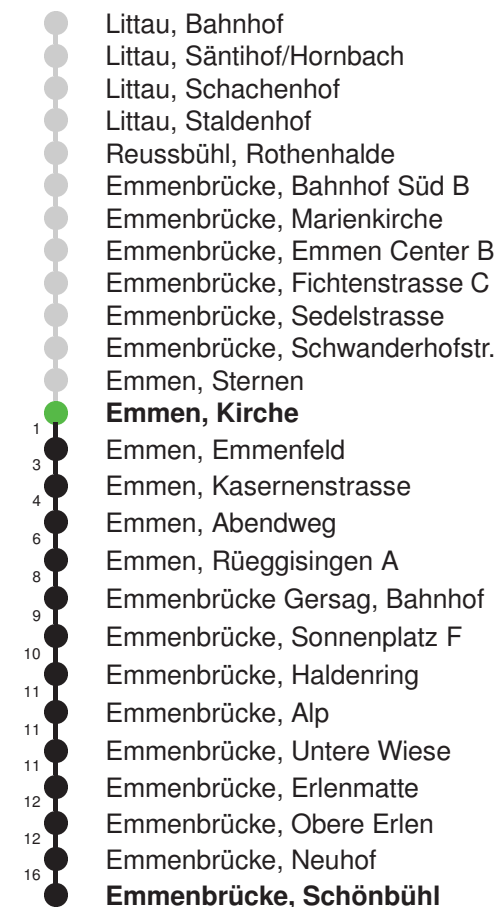

Abfahrtszeiten ab Emmen, Kirche

	Montag - Freitag	Samstag	Sonntag, allg. Feiertage *	
5	34	34		5
6	04 34	04 34	04 34	6
7	04 34	04 34	04 34	7
8	04 34	04 34	04 34	8
9	04 34	04 34	04 34	9
10	04 34	04 34	04 34	10
11	04 34	04 34	04 34	11
12	04 34	04 34	04 34	12
13	04 34	04 34	04 34	13
14	04 34	04 34	04 34	14
15	04 34	04 34	04 34	15
16	04 34	04 34	04 34	16
17	04 34	04 34	04 34	17
18	04 34	04 34	04 34	18
19	04 34	04 34	04 34	19
20	04 34	04 34	04 34	20
21	04 34	04 34	04 34	21
22	04 34	04 34	04 34	22
23	04 34	04 34	04 34	23
0	04 48	04 48	04 48	0

Linienverlauf mit ca. Reisezeit in Minuten

Gültig 12.12.2021 - 10.12.2022

* Als Sonntage gelten auch: Neujahr, 2. Januar, Karfreitag, Ostermontag, Auffahrt, Pfingstmontag, Fronleichnam, 1. August, Maria Himmelfahrt, Allerheiligen, Weihnachtstag und Stephanstag