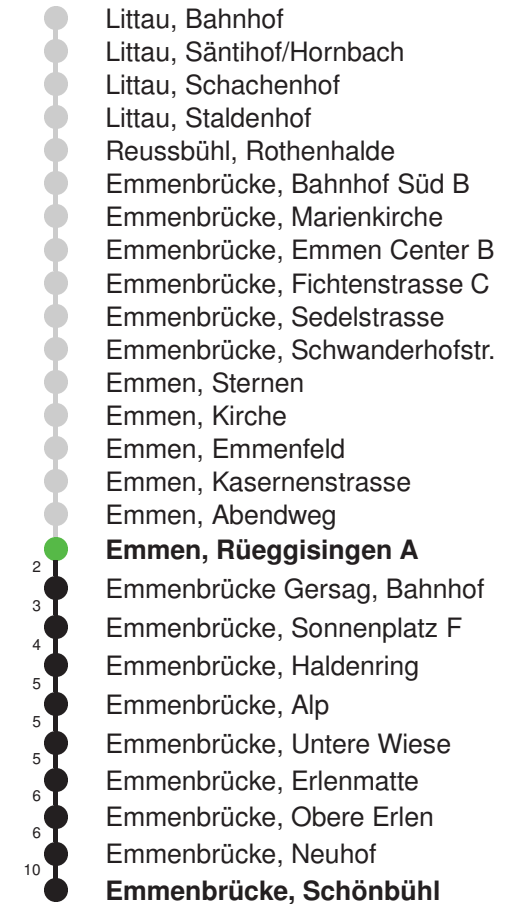

Abfahrtszeiten ab Emmen, Rüeggisingen A

	Montag - Freitag	Samstag	Sonntag, allg. Feiertage *	
5	41	41		5
6	11 41	11 41	11 41	6
7	11 41	11 41	11 41	7
8	11 41	11 41	11 41	8
9	11 41	11 41	11 41	9
10	11 41	11 41	11 41	10
11	11 41	11 41	11 41	11
12	11 41	11 41	11 41	12
13	11 41	11 41	11 41	13
14	11 41	11 41	11 41	14
15	11 41	11 41	11 41	15
16	11 41	11 41	11 41	16
17	11 41	11 41	11 41	17
18	11 41	11 41	11 41	18
19	11 41	11 41	11 41	19
20	11 41	11 41	11 41	20
21	11 41	11 41	11 41	21
22	11 41	11 41	11 41	22
23	11 41	11 41	11 41	23
0	11 54	11 54	11 54	0

Linienverlauf mit ca. Reisezeit in Minuten

Gültig 12.12.2021 - 10.12.2022

* Als Sonntage gelten auch: Neujahr, 2. Januar, Karfreitag, Ostermontag, Auffahrt, Pfingstmontag, Fronleichnam, 1. August, Maria Himmelfahrt, Allerheiligen, Weihnachtstag und Stephanstag