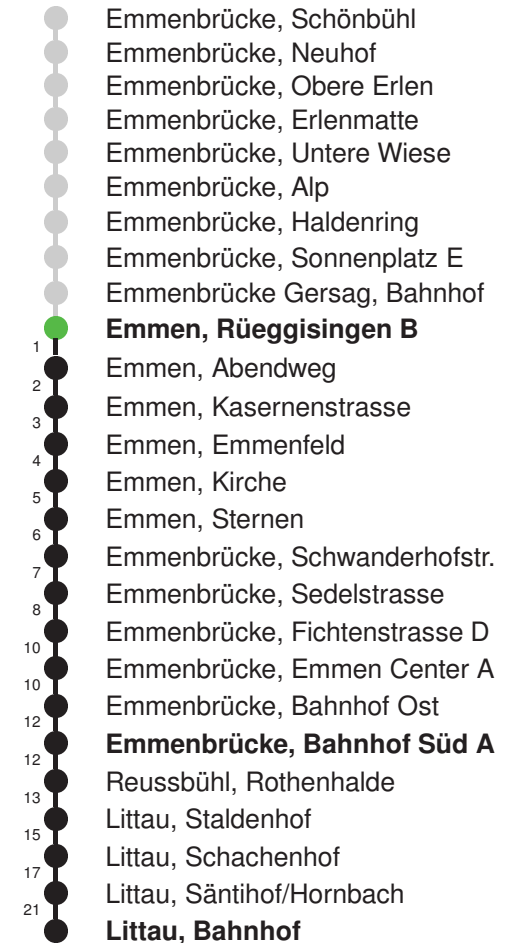

Abfahrtszeiten ab Emmen, Rüeggisingen B

	Montag - Freitag	Samstag	Sonntag, allg. Feiertage *	
5	44	44		5
6	14 44	14 44	14E 44E	6
7	14 44	14 44	14E 44E	7
8	14 44	14 44	14E 44E	8
9	14 44	14 44	14E 44E	9
10	14 44	14 44	14E 44E	10
11	14 44	14 44	14E 44E	11
12	14 44	14 44	14E 44E	12
13	14 44	14 44	14E 44E	13
14	14 44	14 44	14E 44E	14
15	14 44	14 44	14E 44E	15
16	14 44	14 44	14E 44E	16
17	14 44	14 44	14E 44E	17
18	14 44	14 44	14E 44E	18
19	14 44	14 44	14E 44E	19
20	14E 44E	14E 44E	14E 44E	20
21	14E 44E	14E 44E	14E 44E	21
22	14E 44E	14E 44E	14E 44E	22
23	14E 44E	14E 44E	14E 44E	23
0	14E	14E	14E	0

Gültig 12.12.2021 - 10.12.2022

E = nur bis Emmenbrücke, Bahnhof Süd A

* Als Sonntage gelten auch: Neujahr, 2. Januar, Karfreitag, Ostermontag, Auffahrt, Pfingstmontag, Fronleichnam, 1. August, Maria Himmelfahrt, Allerheiligen, Weihnachtstag und Stephanstag

Linienverlauf mit ca. Reisezeit in Minuten