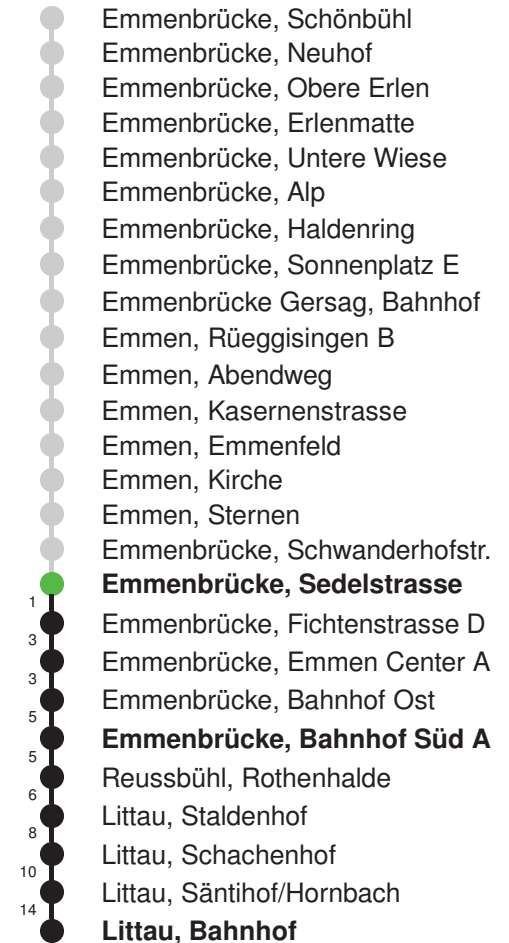

Abfahrtszeiten ab Emmenbrücke, Sedelstrasse

	Montag - Freitag	Samstag	Sonntag, allg. Feiertage *	
5	51	51		5
6	21 51	21 51	21_E 51_E	6
7	21 51	21 51	21_E 51_E	7
8	21 51	21 51	21_E 51_E	8
9	21 51	21 51	21_E 51_E	9
10	21 51	21 51	21_E 51_E	10
11	21 51	21 51	21_E 51_E	11
12	21 51	21 51	21_E 51_E	12
13	21 51	21 51	21_E 51_E	13
14	21 51	21 51	21_E 51_E	14
15	21 51	21 51	21_E 51_E	15
16	21 51	21 51	21_E 51_E	16
17	21 51	21 51	21_E 51_E	17
18	21 51	21 51	21_E 51_E	18
19	21 51	21 51	21_E 51_E	19
20	21_E 51_E	21_E 51_E	21_E 51_E	20
21	21_E 51_E	21_E 51_E	21_E 51_E	21
22	21_E 51_E	21_E 51_E	21_E 51_E	22
23	21_E 51_E	21_E 51_E	21_E 51_E	23
0	21_E	21_E	21_E	0

Gültig 12.12.2021 - 10.12.2022

E = nur bis Emmenbrücke, Bahnhof Süd A

* Als Sonntage gelten auch: Neujahr, 2. Januar, Karfreitag, Ostermontag, Auffahrt, Pfingstmontag, Fronleichnam, 1. August, Maria Himmelfahrt, Allerheiligen, Weihnachtstag und Stephanstag

Linienverlauf mit ca. Reisezeit in Minuten