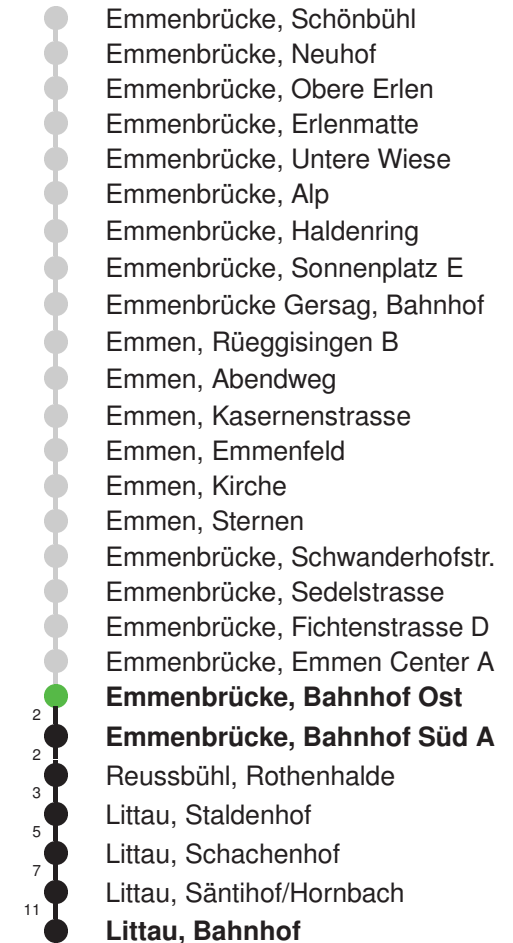

Abfahrtszeiten ab Emmenbrücke, Bahnhof Ost

	Montag - Freitag	Samstag	Sonntag, allg. Feiertage *	
5	54	54		5
6	24 54	24 54	24_E 54_E	6
7	24 54	24 54	24_E 54_E	7
8	24 54	24 54	24_E 54_E	8
9	24 54	24 54	24_E 54_E	9
10	24 54	24 54	24_E 54_E	10
11	24 54	24 54	24_E 54_E	11
12	24 54	24 54	24_E 54_E	12
13	24 54	24 54	24_E 54_E	13
14	24 54	24 54	24_E 54_E	14
15	24 54	24 54	24_E 54_E	15
16	24 54	24 54	24_E 54_E	16
17	24 54	24 54	24_E 54_E	17
18	24 54	24 54	24_E 54_E	18
19	24 54	24 54	24_E 54_E	19
20	24_E 54_E	24_E 54_E	24_E 54_E	20
21	24_E 54_E	24_E 54_E	24_E 54_E	21
22	24_E 54_E	24_E 54_E	24_E 54_E	22
23	24_E 54_E	24_E 54_E	24_E 54_E	23
0	24_E	24_E	24_E	0

Gültig 12.12.2021 - 10.12.2022

E = nur bis Emmenbrücke, Bahnhof Süd A

* Als Sonntage gelten auch: Neujahr, 2. Januar, Karfreitag, Ostermontag, Auffahrt, Pfingstmontag, Fronleichnam, 1. August, Maria Himmelfahrt, Allerheiligen, Weihnachtstag und Stephanstag

Linienverlauf mit ca. Reisezeit in Minuten