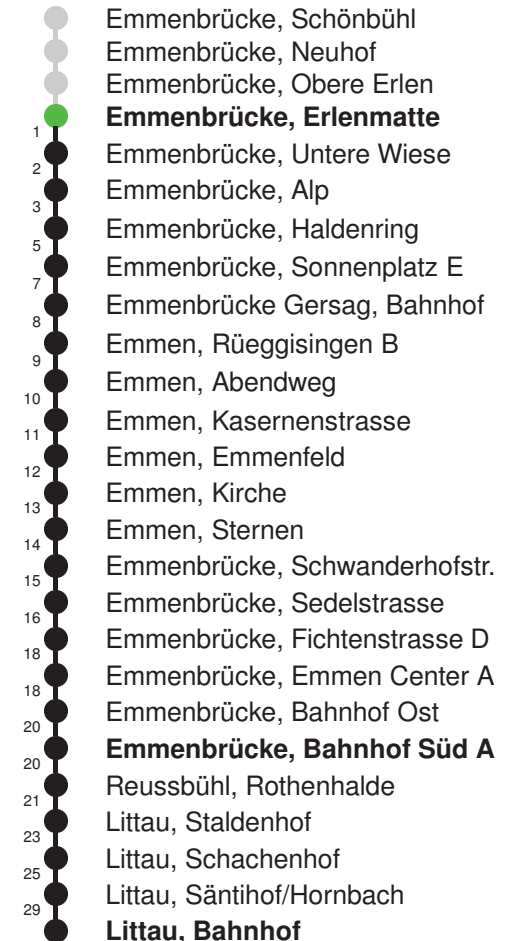

Abfahrtszeiten ab Emmenbrücke, Erlenmatte

	Montag - Freitag	Samstag	Sonntag, allg. Feiertage *	
5	36	36		5
6	06 36	06 36	06E 36E	6
7	06 36	06 36	06E 36E	7
8	06 36	06 36	06E 36E	8
9	06 36	06 36	06E 36E	9
10	06 36	06 36	06E 36E	10
11	06 36	06 36	06E 36E	11
12	06 36	06 36	06E 36E	12
13	06 36	06 36	06E 36E	13
14	06 36	06 36	06E 36E	14
15	06 36	06 36	06E 36E	15
16	06 36	06 36	06E 36E	16
17	06 36	06 36	06E 36E	17
18	06 36	06 36	06E 36E	18
19	06 36	06 36	06E 36E	19
20	06E 36E	06E 36E	06E 36E	20
21	06E 36E	06E 36E	06E 36E	21
22	06E 36E	06E 36E	06E 36E	22
23	06E 36E	06E 36E	06E 36E	23
0	06E	06E	06E	0

Gültig 12.12.2021 - 10.12.2022

E = nur bis Emmenbrücke, Bahnhof Süd A

* Als Sonntage gelten auch: Neujahr, 2. Januar, Karfreitag, Ostermontag, Auffahrt, Pfingstmontag, Fronleichnam, 1. August, Maria Himmelfahrt, Allerheiligen, Weihnachtstag und Stephanstag

Linienverlauf mit ca. Reisezeit in Minuten