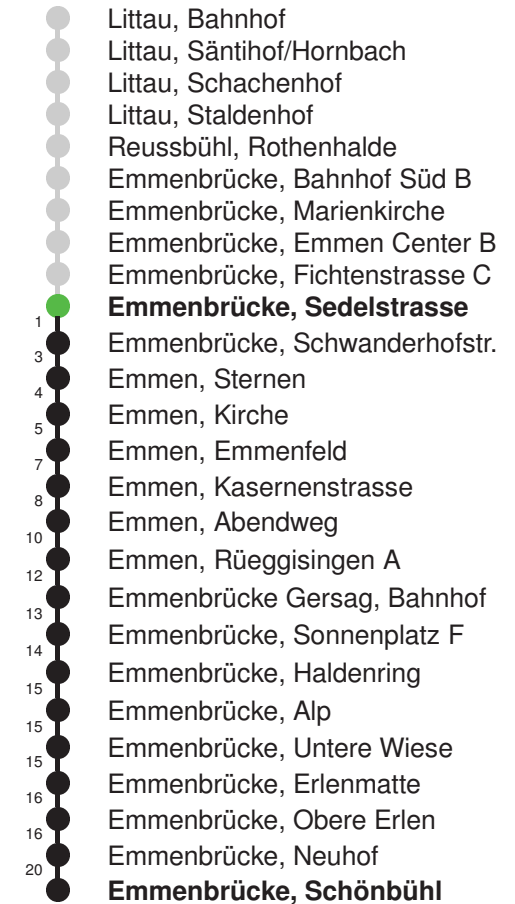

Abfahrtszeiten ab Emmenbrücke, Sedelstrasse

	Montag - Freitag	Samstag	Sonntag, allg. Feiertage *	
5	30	30		5
6	00 30	00 30	00 30	6
7	00 30	00 30	00 30	7
8	00 30	00 30	00 30	8
9	00 30	00 30	00 30	9
10	00 30	00 30	00 30	10
11	00 30	00 30	00 30	11
12	00 30	00 30	00 30	12
13	00 30	00 30	00 30	13
14	00 30	00 30	00 30	14
15	00 30	00 30	00 30	15
16	00 30	00 30	00 30	16
17	00 30	00 30	00 30	17
18	00 30	00 30	00 30	18
19	00 30	00 30	00 30	19
20	00 30	00 30	00 30	20
21	00 30	00 30	00 30	21
22	00 30	00 30	00 30	22
23	00 30	00 30	00 30	23
0	00 44	00 44	00 44	0

Linienverlauf mit ca. Reisezeit in Minuten

Gültig 12.12.2021 - 10.12.2022

* Als Sonntage gelten auch: Neujahr, 2. Januar, Karfreitag, Ostermontag, Auffahrt, Pfingstmontag, Fronleichnam, 1. August, Maria Himmelfahrt, Allerheiligen, Weihnachtstag und Stephanstag