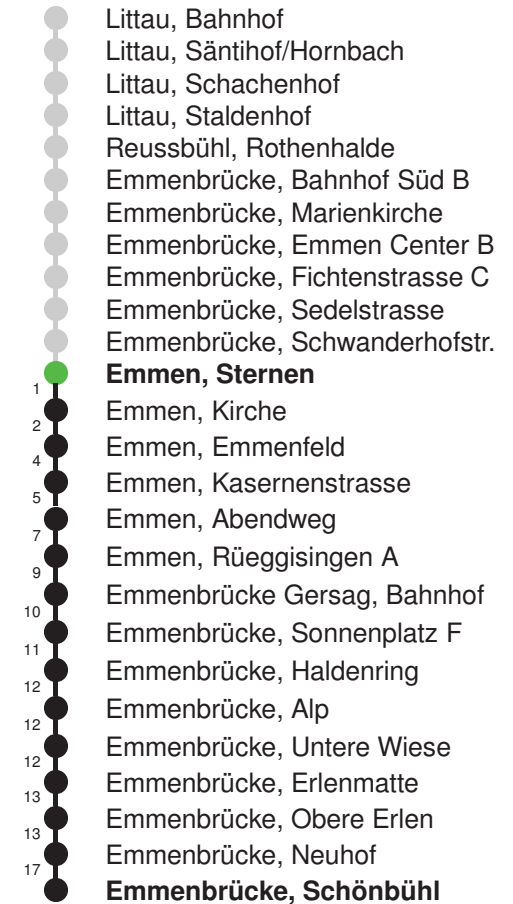

Abfahrtszeiten ab Emmen, Sternen

	Montag - Freitag	Samstag	Sonntag, allg. Feiertage *	
5	33	33		5
6	03 33	03 33	03 33	6
7	03 33	03 33	03 33	7
8	03 33	03 33	03 33	8
9	03 33	03 33	03 33	9
10	03 33	03 33	03 33	10
11	03 33	03 33	03 33	11
12	03 33	03 33	03 33	12
13	03 33	03 33	03 33	13
14	03 33	03 33	03 33	14
15	03 33	03 33	03 33	15
16	03 33	03 33	03 33	16
17	03 33	03 33	03 33	17
18	03 33	03 33	03 33	18
19	03 33	03 33	03 33	19
20	03 33	03 33	03 33	20
21	03 33	03 33	03 33	21
22	03 33	03 33	03 33	22
23	03 33	03 33	03 33	23
0	03 47	03 47	03 47	0

Linienverlauf mit ca. Reisezeit in Minuten

Gültig 12.12.2021 - 10.12.2022

* Als Sonntage gelten auch: Neujahr, 2. Januar, Karfreitag, Ostermontag, Auffahrt, Pfingstmontag, Fronleichnam, 1. August, Maria Himmelfahrt, Allerheiligen, Weihnachtstag und Stephanstag