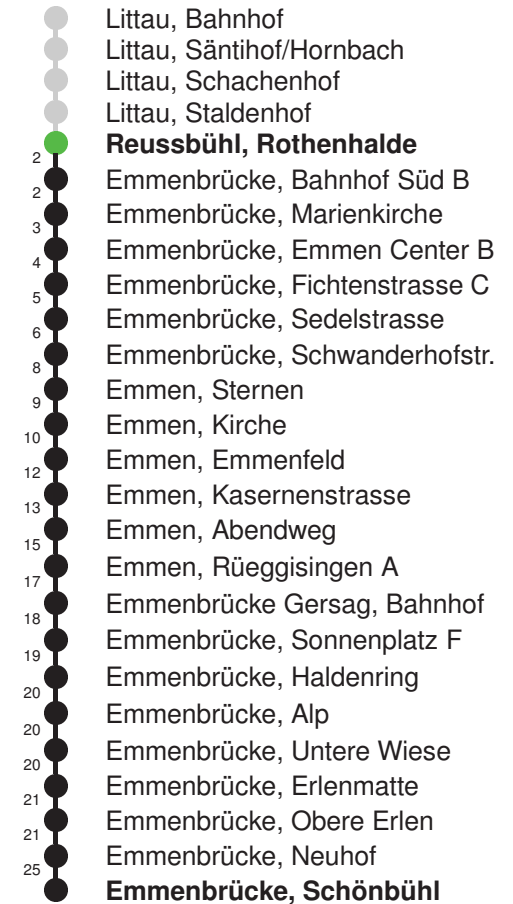

Abfahrtszeiten ab Reussbühl, Rothenhalde

	Montag - Freitag	Samstag	Sonntag, allg. Feiertage *	
5				5
6	24 54	24 54		6
7	24 54	24 54		7
8	24 54	24 54		8
9	24 54	24 54		9
10	24 54	24 54		10
11	24 54	24 54		11
12	24 54	24 54		12
13	24 54	24 54		13
14	24 54	24 54		14
15	24 54	24 54		15
16	24 54	24 54		16
17	24 54	24 54		17
18	24 54	24 54		18
19	24 54	24 54		19
20				20
21				21
22				22
23				23
0				0

Linienverlauf mit ca. Reisezeit in Minuten

Gültig 12.12.2021 - 10.12.2022

* Als Sonntage gelten auch: Neujahr, 2. Januar, Karfreitag, Ostermontag, Auffahrt, Pfingstmontag, Fronleichnam, 1. August, Maria Himmelfahrt, Allerheiligen, Weihnachtstag und Stephanstag