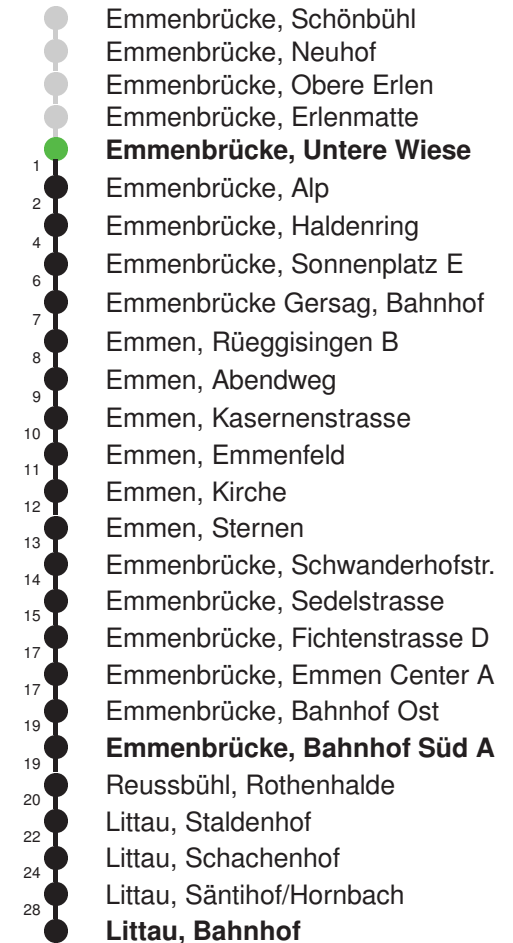

Abfahrtszeiten ab Emmenbrücke, Untere Wiese

	Montag - Freitag	Samstag	Sonntag, allg. Feiertage *	
5	37	37		5
6	07 37	07 37	07_E 37_E	6
7	07 37	07 37	07_E 37_E	7
8	07 37	07 37	07_E 37_E	8
9	07 37	07 37	07_E 37_E	9
10	07 37	07 37	07_E 37_E	10
11	07 37	07 37	07_E 37_E	11
12	07 37	07 37	07_E 37_E	12
13	07 37	07 37	07_E 37_E	13
14	07 37	07 37	07_E 37_E	14
15	07 37	07 37	07_E 37_E	15
16	07 37	07 37	07_E 37_E	16
17	07 37	07 37	07_E 37_E	17
18	07 37	07 37	07_E 37_E	18
19	07 37	07 37	07_E 37_E	19
20	07_E 37_E	07_E 37_E	07_E 37_E	20
21	07_E 37_E	07_E 37_E	07_E 37_E	21
22	07_E 37_E	07_E 37_E	07_E 37_E	22
23	07_E 37_E	07_E 37_E	07_E 37_E	23
0	07_E	07_E	07_E	0

Gültig 12.12.2021 - 10.12.2022

E = nur bis Emmenbrücke, Bahnhof Süd A

* Als Sonntage gelten auch: Neujahr, 2. Januar, Karfreitag, Ostermontag, Auffahrt, Pfingstmontag, Fronleichnam, 1. August, Maria Himmelfahrt, Allerheiligen, Weihnachtstag und Stephanstag

Linienverlauf mit ca. Reisezeit in Minuten