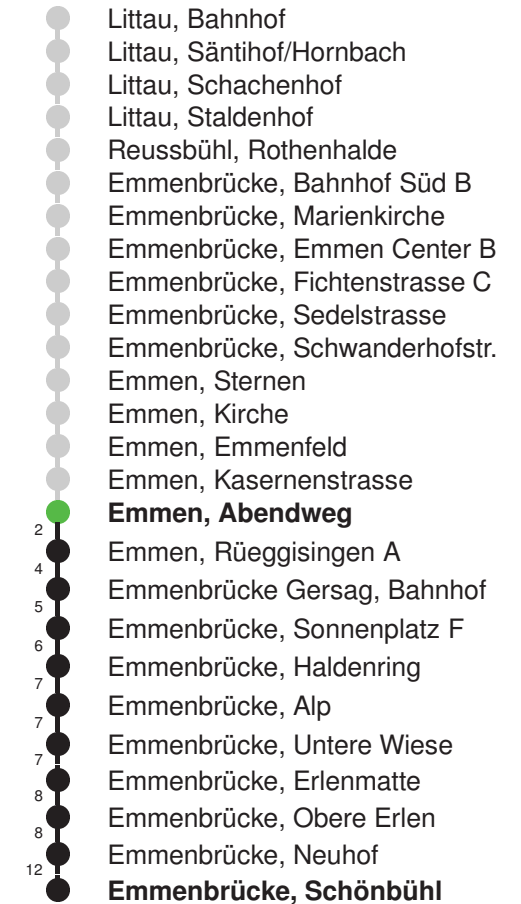

Abfahrtszeiten ab Emmen, Abendweg

	Montag - Freitag	Samstag	Sonntag, allg. Feiertage *	
5	39	39		5
6	09 39	09 39	09 39	6
7	09 39	09 39	09 39	7
8	09 39	09 39	09 39	8
9	09 39	09 39	09 39	9
10	09 39	09 39	09 39	10
11	09 39	09 39	09 39	11
12	09 39	09 39	09 39	12
13	09 39	09 39	09 39	13
14	09 39	09 39	09 39	14
15	09 39	09 39	09 39	15
16	09 39	09 39	09 39	16
17	09 39	09 39	09 39	17
18	09 39	09 39	09 39	18
19	09 39	09 39	09 39	19
20	09 39	09 39	09 39	20
21	09 39	09 39	09 39	21
22	09 39	09 39	09 39	22
23	09 39	09 39	09 39	23
0	09 52	09 52	09 52	0

Linienverlauf mit ca. Reisezeit in Minuten

Gültig 12.12.2021 - 10.12.2022

* Als Sonntage gelten auch: Neujahr, 2. Januar, Karfreitag, Ostermontag, Auffahrt, Pfingstmontag, Fronleichnam, 1. August, Maria Himmelfahrt, Allerheiligen, Weihnachtstag und Stephanstag