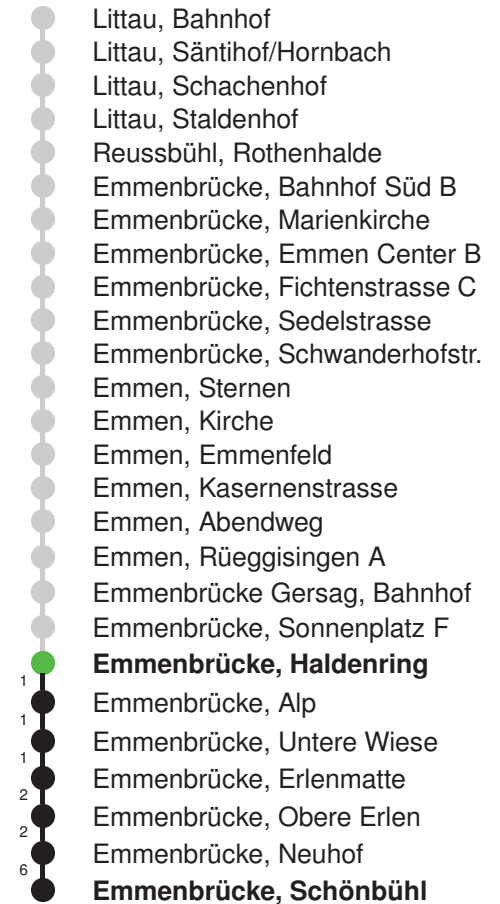

Abfahrtszeiten ab Emmenbrücke, Haldenring

	Montag - Freitag		Samstag		Sonntag, allg. Feiertage *		
5	45		45				5
6	15	45	15	45	15	45	6
7	15	45	15	45	15	45	7
8	15	45	15	45	15	45	8
9	15	45	15	45	15	45	9
10	15	45	15	45	15	45	10
11	15	45	15	45	15	45	11
12	15	45	15	45	15	45	12
13	15	45	15	45	15	45	13
14	15	45	15	45	15	45	14
15	15	45	15	45	15	45	15
16	15	45	15	45	15	45	16
17	15	45	15	45	15	45	17
18	15	45	15	45	15	45	18
19	15	45	15	45	15	45	19
20	15	45	15	45	15	45	20
21	15	45	15	45	15	45	21
22	15	45	15	45	15	45	22
23	15	45	15	45	15	45	23
0	15	58	15	58	15	58	0

Linienverlauf mit ca. Reisezeit in Minuten

Gültig 12.12.2021 - 10.12.2022

* Als Sonntage gelten auch: Neujahr, 2. Januar, Karfreitag, Ostermontag, Auffahrt, Pfingstmontag, Fronleichnam, 1. August, Maria Himmelfahrt, Allerheiligen, Weihnachtstag und Stephanstag