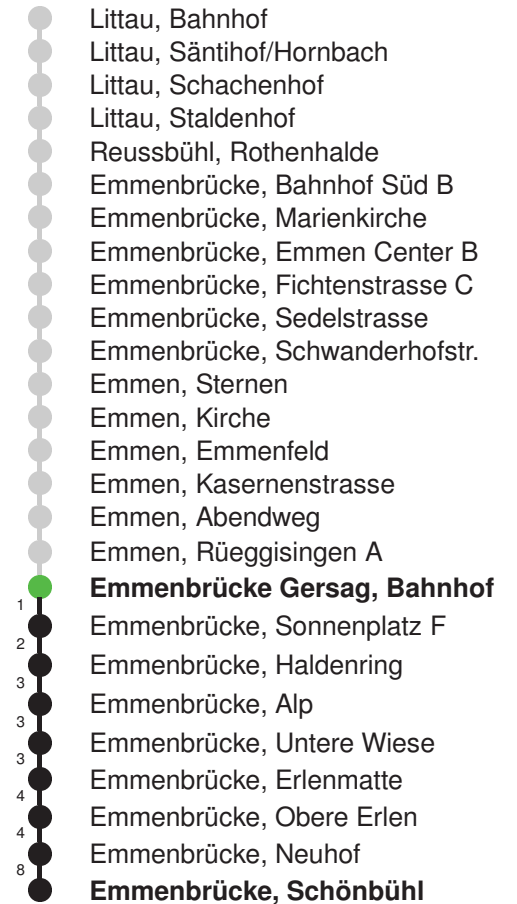

Abfahrtszeiten ab Emmenbrücke Gersag, Bahnhof

	Montag - Freitag	Samstag	Sonntag, allg. Feiertage *	
5	43	43		5
6	13 43	13 43	13 43	6
7	13 43	13 43	13 43	7
8	13 43	13 43	13 43	8
9	13 43	13 43	13 43	9
10	13 43	13 43	13 43	10
11	13 43	13 43	13 43	11
12	13 43	13 43	13 43	12
13	13 43	13 43	13 43	13
14	13 43	13 43	13 43	14
15	13 43	13 43	13 43	15
16	13 43	13 43	13 43	16
17	13 43	13 43	13 43	17
18	13 43	13 43	13 43	18
19	13 43	13 43	13 43	19
20	13 43	13 43	13 43	20
21	13 43	13 43	13 43	21
22	13 43	13 43	13 43	22
23	13 43	13 43	13 43	23
0	13 56	13 56	13 56	0

Linienverlauf mit ca. Reisezeit in Minuten

Gültig 12.12.2021 - 10.12.2022

* Als Sonntage gelten auch: Neujahr, 2. Januar, Karfreitag, Ostermontag, Auffahrt, Pfingstmontag, Fronleichnam, 1. August, Maria Himmelfahrt, Allerheiligen, Weihnachtstag und Stephanstag