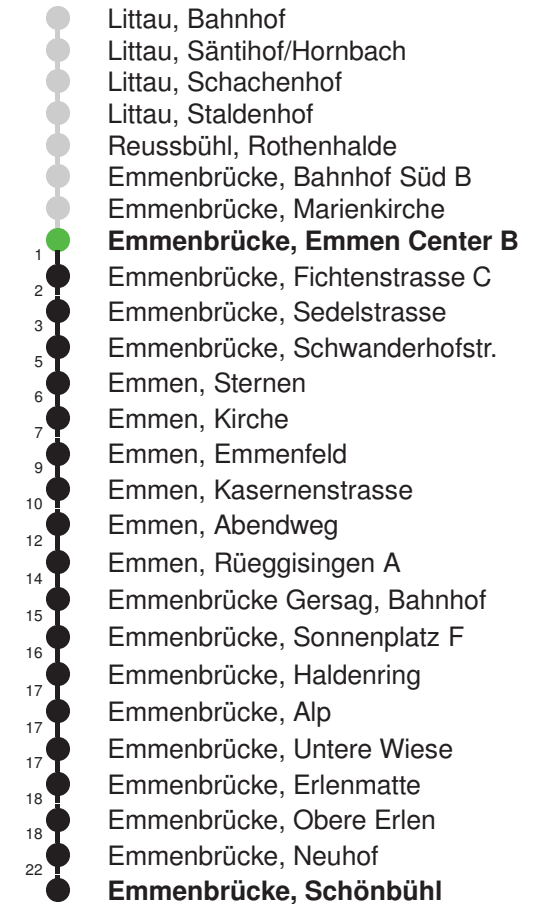

Abfahrtszeiten ab Emmenbrücke, Emmen Center B

	Montag - Freitag	Samstag	Sonntag, allg. Feiertage *	
5	28 58	28 58	58	5
6	28 58	28 58	28 58	6
7	28 58	28 58	28 58	7
8	28 58	28 58	28 58	8
9	28 58	28 58	28 58	9
10	28 58	28 58	28 58	10
11	28 58	28 58	28 58	11
12	28 58	28 58	28 58	12
13	28 58	28 58	28 58	13
14	28 58	28 58	28 58	14
15	28 58	28 58	28 58	15
16	28 58	28 58	28 58	16
17	28 58	28 58	28 58	17
18	28 58	28 58	28 58	18
19	28 58	28 58	28 58	19
20	28 58	28 58	28 58	20
21	28 58	28 58	28 58	21
22	28 58	28 58	28 58	22
23	28 58	28 58	28 58	23
0	42	42	42	0

Linienverlauf mit ca. Reisezeit in Minuten

Gültig 12.12.2021 - 10.12.2022

* Als Sonntage gelten auch: Neujahr, 2. Januar, Karfreitag, Ostermontag, Auffahrt, Pfingstmontag, Fronleichnam, 1. August, Maria Himmelfahrt, Allerheiligen, Weihnachtstag und Stephanstag