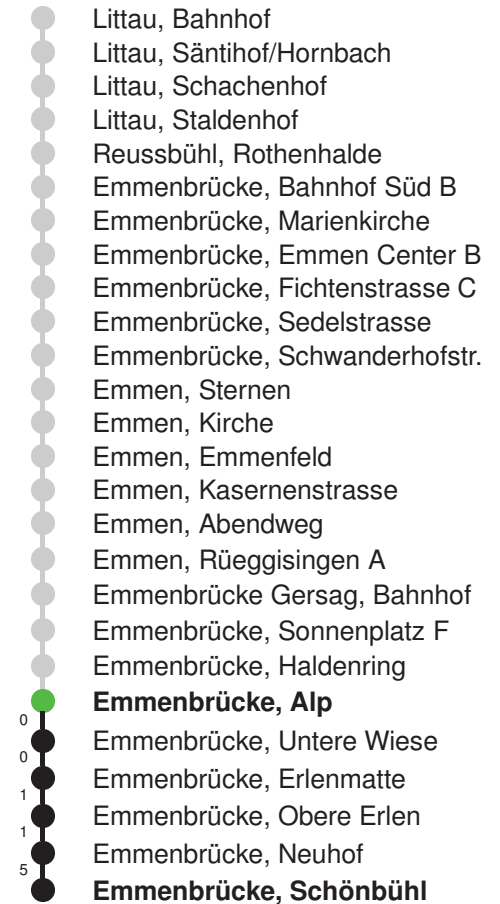

Abfahrtszeiten ab Emmenbrücke, Alp

	Montag - Freitag	Samstag	Sonntag, allg. Feiertage *	
5	46	46		5
6	16 46	16 46	16 46	6
7	16 46	16 46	16 46	7
8	16 46	16 46	16 46	8
9	16 46	16 46	16 46	9
10	16 46	16 46	16 46	10
11	16 46	16 46	16 46	11
12	16 46	16 46	16 46	12
13	16 46	16 46	16 46	13
14	16 46	16 46	16 46	14
15	16 46	16 46	16 46	15
16	16 46	16 46	16 46	16
17	16 46	16 46	16 46	17
18	16 46	16 46	16 46	18
19	16 46	16 46	16 46	19
20	16 46	16 46	16 46	20
21	16 46	16 46	16 46	21
22	16 46	16 46	16 46	22
23	16 46	16 46	16 46	23
0	16 59	16 59	16 59	0

Linienverlauf mit ca. Reisezeit in Minuten

Gültig 12.12.2021 - 10.12.2022

* Als Sonntage gelten auch: Neujahr, 2. Januar, Karfreitag, Ostermontag, Auffahrt, Pfingstmontag, Fronleichnam, 1. August, Maria Himmelfahrt, Allerheiligen, Weihnachtstag und Stephanstag