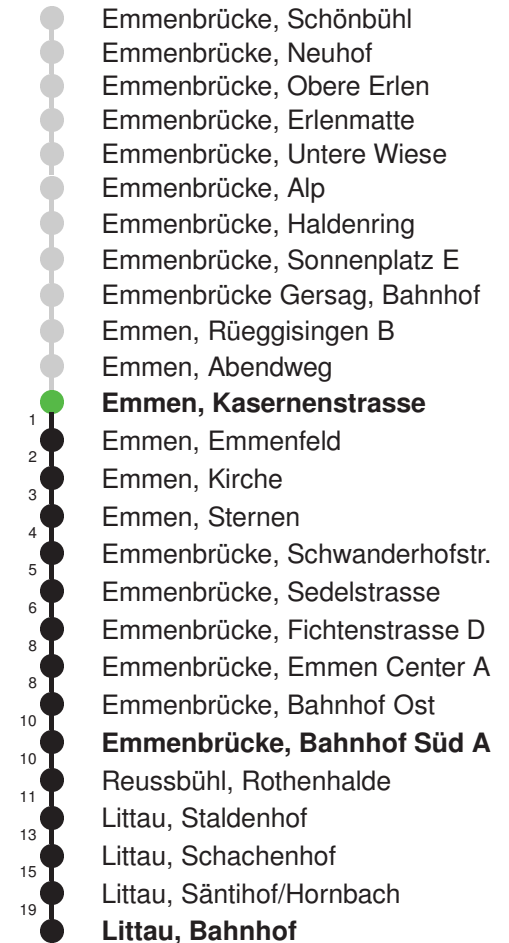

Abfahrtszeiten ab Emmen, Kasernenstrasse

	Montag - Freitag	Samstag	Sonntag, allg. Feiertage *	
5	46	46		5
6	16 46	16 46	16E 46E	6
7	16 46	16 46	16E 46E	7
8	16 46	16 46	16E 46E	8
9	16 46	16 46	16E 46E	9
10	16 46	16 46	16E 46E	10
11	16 46	16 46	16E 46E	11
12	16 46	16 46	16E 46E	12
13	16 46	16 46	16E 46E	13
14	16 46	16 46	16E 46E	14
15	16 46	16 46	16E 46E	15
16	16 46	16 46	16E 46E	16
17	16 46	16 46	16E 46E	17
18	16 46	16 46	16E 46E	18
19	16 46	16 46	16E 46E	19
20	16E 46E	16E 46E	16E 46E	20
21	16E 46E	16E 46E	16E 46E	21
22	16E 46E	16E 46E	16E 46E	22
23	16E 46E	16E 46E	16E 46E	23
0	16E	16E	16E	0

Gültig 12.12.2021 - 10.12.2022

E = nur bis Emmenbrücke, Bahnhof Süd A

* Als Sonntage gelten auch: Neujahr, 2. Januar, Karfreitag, Ostermontag, Auffahrt, Pfingstmontag, Fronleichnam, 1. August, Maria Himmelfahrt, Allerheiligen, Weihnachtstag und Stephanstag

Linienverlauf mit ca. Reisezeit in Minuten