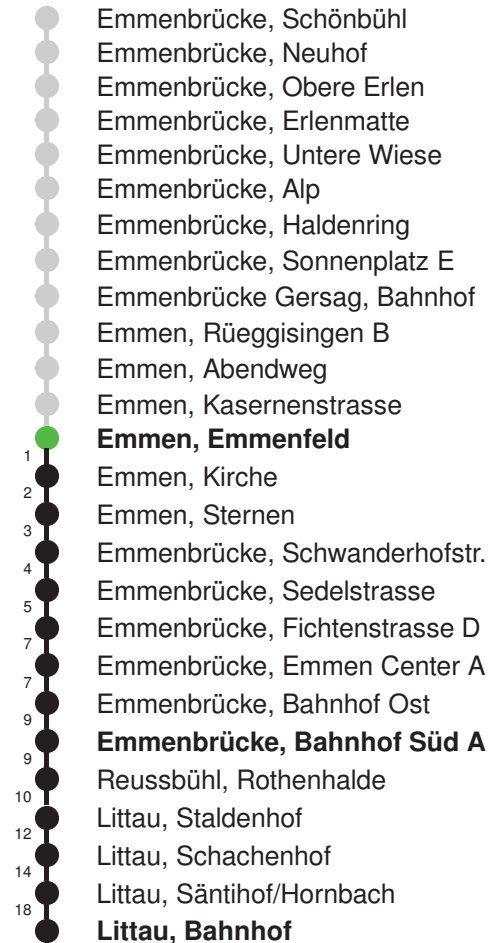

Abfahrtszeiten ab Emmen, Emmenfeld

	Montag - Freitag	Samstag	Sonntag, allg. Feiertage *	
5	47	47		5
6	17 47	17 47	17E 47E	6
7	17 47	17 47	17E 47E	7
8	17 47	17 47	17E 47E	8
9	17 47	17 47	17E 47E	9
10	17 47	17 47	17E 47E	10
11	17 47	17 47	17E 47E	11
12	17 47	17 47	17E 47E	12
13	17 47	17 47	17E 47E	13
14	17 47	17 47	17E 47E	14
15	17 47	17 47	17E 47E	15
16	17 47	17 47	17E 47E	16
17	17 47	17 47	17E 47E	17
18	17 47	17 47	17E 47E	18
19	17 47	17 47	17E 47E	19
20	17E 47E	17E 47E	17E 47E	20
21	17E 47E	17E 47E	17E 47E	21
22	17E 47E	17E 47E	17E 47E	22
23	17E 47E	17E 47E	17E 47E	23
0	17E	17E	17E	0

Gültig 12.12.2021 - 10.12.2022

E = nur bis Emmenbrücke, Bahnhof Süd A

* Als Sonntage gelten auch: Neujahr, 2. Januar, Karfreitag, Ostermontag, Auffahrt, Pfingstmontag, Fronleichnam, 1. August, Maria Himmelfahrt, Allerheiligen, Weihnachtstag und Stephanstag

Linienverlauf mit ca. Reisezeit in Minuten