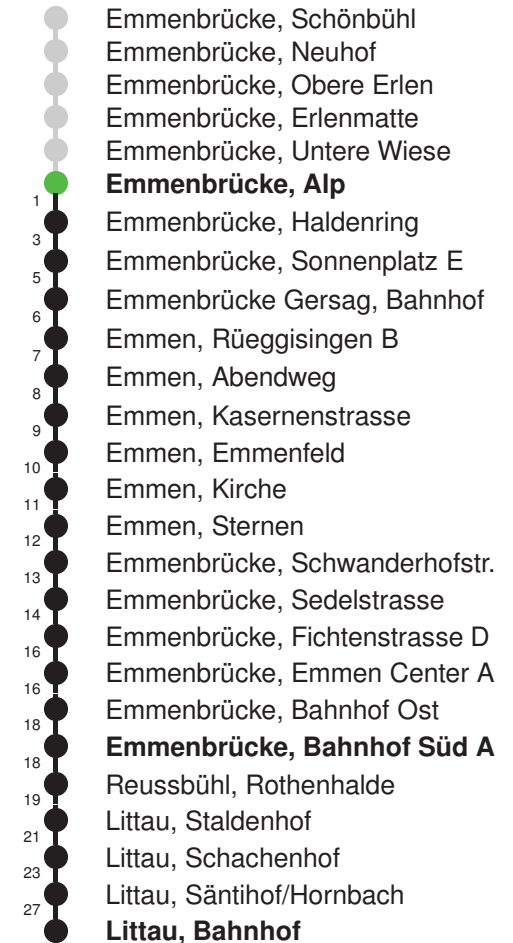

Abfahrtszeiten ab Emmenbrücke, Alp

	Montag - Freitag	Samstag	Sonntag, allg. Feiertage *	
5	38	38		5
6	08 38	08 38	08E 38E	6
7	08 38	08 38	08E 38E	7
8	08 38	08 38	08E 38E	8
9	08 38	08 38	08E 38E	9
10	08 38	08 38	08E 38E	10
11	08 38	08 38	08E 38E	11
12	08 38	08 38	08E 38E	12
13	08 38	08 38	08E 38E	13
14	08 38	08 38	08E 38E	14
15	08 38	08 38	08E 38E	15
16	08 38	08 38	08E 38E	16
17	08 38	08 38	08E 38E	17
18	08 38	08 38	08E 38E	18
19	08 38	08 38	08E 38E	19
20	08E 38E	08E 38E	08E 38E	20
21	08E 38E	08E 38E	08E 38E	21
22	08E 38E	08E 38E	08E 38E	22
23	08E 38E	08E 38E	08E 38E	23
0	08E	08E	08E	0

Gültig 12.12.2021 - 10.12.2022

E = nur bis Emmenbrücke, Bahnhof Süd A

* Als Sonntage gelten auch: Neujahr, 2. Januar, Karfreitag, Ostermontag, Auffahrt, Pfingstmontag, Fronleichnam, 1. August, Maria Himmelfahrt, Allerheiligen, Weihnachtstag und Stephanstag

Linienverlauf mit ca. Reisezeit in Minuten