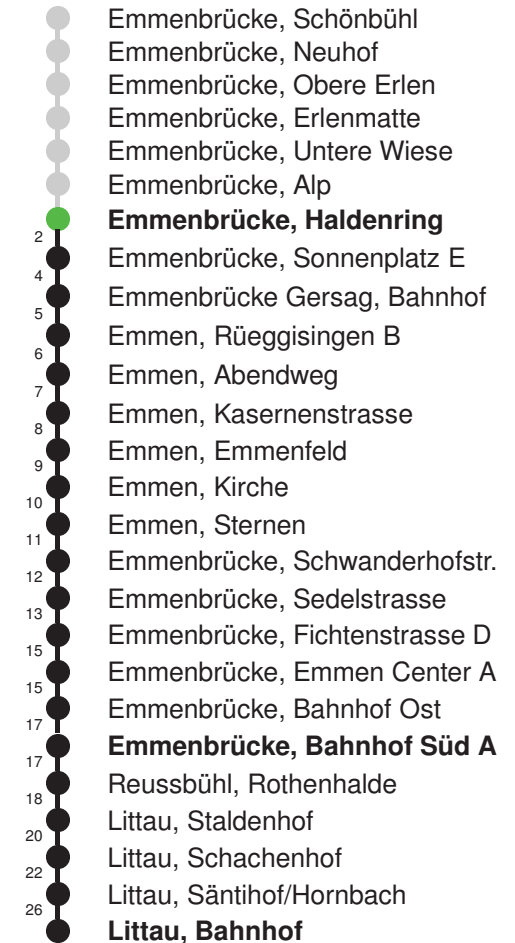

Abfahrtszeiten ab Emmenbrücke, Haldenring

	Montag - Freitag		Samstag		Sonntag, allg. Feiertage *		
5	39		39				5
6	09	39	09	39	09E	39E	6
7	09	39	09	39	09E	39E	7
8	09	39	09	39	09E	39E	8
9	09	39	09	39	09E	39E	9
10	09	39	09	39	09E	39E	10
11	09	39	09	39	09E	39E	11
12	09	39	09	39	09E	39E	12
13	09	39	09	39	09E	39E	13
14	09	39	09	39	09E	39E	14
15	09	39	09	39	09E	39E	15
16	09	39	09	39	09E	39E	16
17	09	39	09	39	09E	39E	17
18	09	39	09	39	09E	39E	18
19	09	39	09	39	09E	39E	19
20	09E	39E	09E	39E	09E	39E	20
21	09E	39E	09E	39E	09E	39E	21
22	09E	39E	09E	39E	09E	39E	22
23	09E	39E	09E	39E	09E	39E	23
0	09E		09E		09E		0

Gültig 12.12.2021 - 10.12.2022

E = nur bis Emmenbrücke, Bahnhof Süd A

* Als Sonntage gelten auch: Neujahr, 2. Januar, Karfreitag, Ostermontag, Auffahrt, Pfingstmontag, Fronleichnam, 1. August, Maria Himmelfahrt, Allerheiligen, Weihnachtstag und Stephanstag

Linienverlauf mit ca. Reisezeit in Minuten