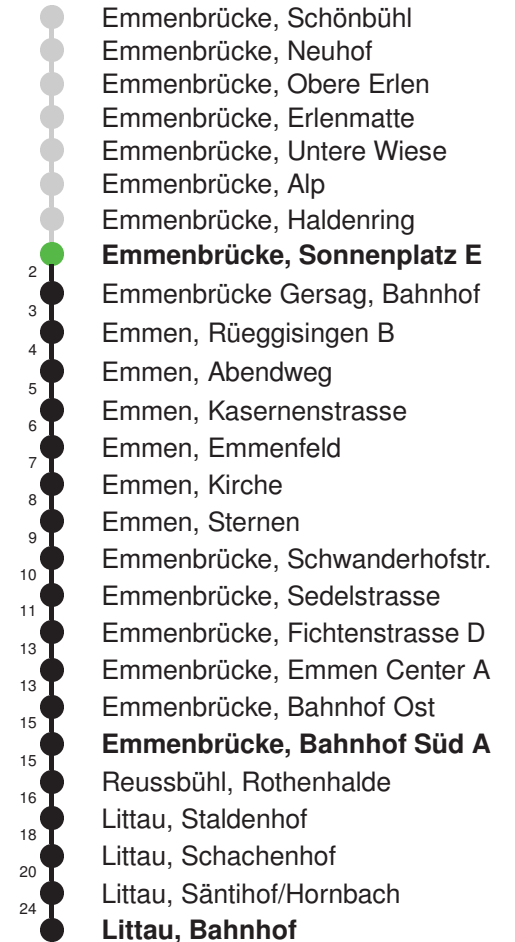

Abfahrtszeiten ab Emmenbrücke, Sonnenplatz E

	Montag - Freitag	Samstag	Sonntag, allg. Feiertage *	
5	41	41		5
6	11 41	11 41	11E 41E	6
7	11 41	11 41	11E 41E	7
8	11 41	11 41	11E 41E	8
9	11 41	11 41	11E 41E	9
10	11 41	11 41	11E 41E	10
11	11 41	11 41	11E 41E	11
12	11 41	11 41	11E 41E	12
13	11 41	11 41	11E 41E	13
14	11 41	11 41	11E 41E	14
15	11 41	11 41	11E 41E	15
16	11 41	11 41	11E 41E	16
17	11 41	11 41	11E 41E	17
18	11 41	11 41	11E 41E	18
19	11 41	11 41	11E 41E	19
20	11E 41E	11E 41E	11E 41E	20
21	11E 41E	11E 41E	11E 41E	21
22	11E 41E	11E 41E	11E 41E	22
23	11E 41E	11E 41E	11E 41E	23
0	11E	11E	11E	0

Gültig 12.12.2021 - 10.12.2022

E = nur bis Emmenbrücke, Bahnhof Süd A

* Als Sonntage gelten auch: Neujahr, 2. Januar, Karfreitag, Ostermontag, Auffahrt, Pfingstmontag, Fronleichnam, 1. August, Maria Himmelfahrt, Allerheiligen, Weihnachtstag und Stephanstag

Linienverlauf mit ca. Reisezeit in Minuten