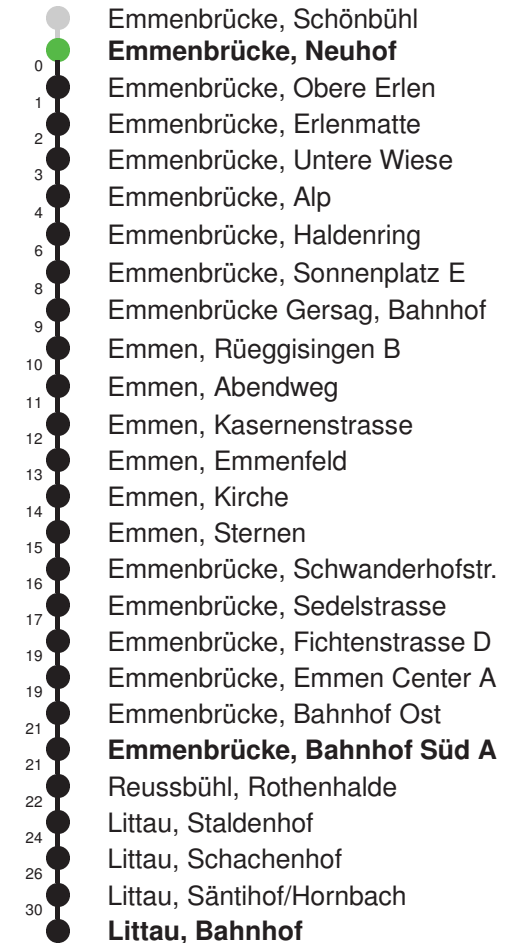

Abfahrtszeiten ab Emmenbrücke, Neuhof

	Montag - Freitag	Samstag	Sonntag, allg. Feiertage *	
5	34	34		5
6	04 34	04 34	04_E 34_E	6
7	04 34	04 34	04_E 34_E	7
8	04 34	04 34	04_E 34_E	8
9	04 34	04 34	04_E 34_E	9
10	04 34	04 34	04_E 34_E	10
11	04 34	04 34	04_E 34_E	11
12	04 34	04 34	04_E 34_E	12
13	04 34	04 34	04_E 34_E	13
14	04 34	04 34	04_E 34_E	14
15	04 34	04 34	04_E 34_E	15
16	04 34	04 34	04_E 34_E	16
17	04 34	04 34	04_E 34_E	17
18	04 34	04 34	04_E 34_E	18
19	04 34	04 34	04_E 34_E	19
20	04_E 34_E	04_E 34_E	04_E 34_E	20
21	04_E 34_E	04_E 34_E	04_E 34_E	21
22	04_E 34_E	04_E 34_E	04_E 34_E	22
23	04_E 34_E	04_E 34_E	04_E 34_E	23
0	04_E	04_E	04_E	0

Gültig 12.12.2021 - 10.12.2022

E = nur bis Emmenbrücke, Bahnhof Süd A

* Als Sonntage gelten auch: Neujahr, 2. Januar, Karfreitag, Ostermontag, Auffahrt, Pfingstmontag, Fronleichnam, 1. August, Maria Himmelfahrt, Allerheiligen, Weihnachtstag und Stephanstag

Linienverlauf mit ca. Reisezeit in Minuten