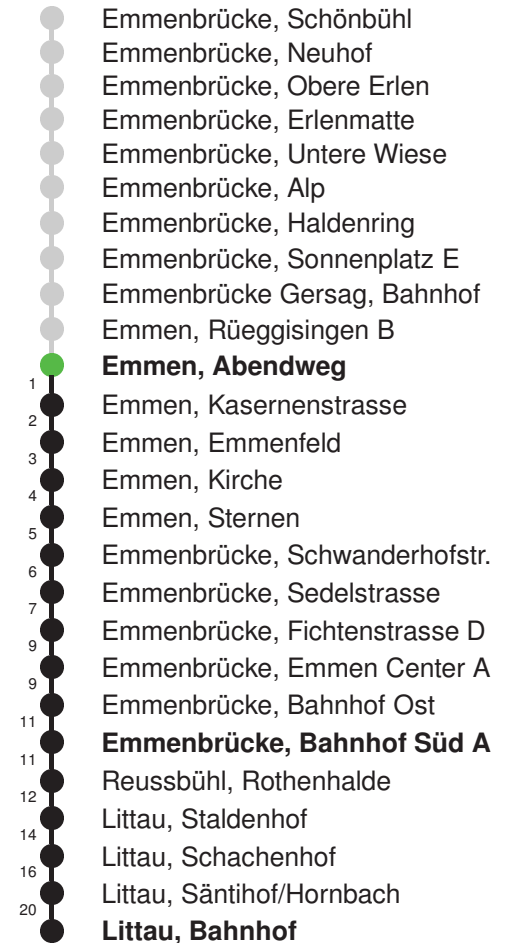

Abfahrtszeiten ab Emmen, Abendweg

	Montag - Freitag	Samstag	Sonntag, allg. Feiertage *	
5	45	45		5
6	15 45	15 45	15E 45E	6
7	15 45	15 45	15E 45E	7
8	15 45	15 45	15E 45E	8
9	15 45	15 45	15E 45E	9
10	15 45	15 45	15E 45E	10
11	15 45	15 45	15E 45E	11
12	15 45	15 45	15E 45E	12
13	15 45	15 45	15E 45E	13
14	15 45	15 45	15E 45E	14
15	15 45	15 45	15E 45E	15
16	15 45	15 45	15E 45E	16
17	15 45	15 45	15E 45E	17
18	15 45	15 45	15E 45E	18
19	15 45	15 45	15E 45E	19
20	15E 45E	15E 45E	15E 45E	20
21	15E 45E	15E 45E	15E 45E	21
22	15E 45E	15E 45E	15E 45E	22
23	15E 45E	15E 45E	15E 45E	23
0	15E	15E	15E	0

Gültig 12.12.2021 - 10.12.2022

E = nur bis Emmenbrücke, Bahnhof Süd A

* Als Sonntage gelten auch: Neujahr, 2. Januar, Karfreitag, Ostermontag, Auffahrt, Pfingstmontag, Fronleichnam, 1. August, Maria Himmelfahrt, Allerheiligen, Weihnachtstag und Stephanstag

Linienverlauf mit ca. Reisezeit in Minuten