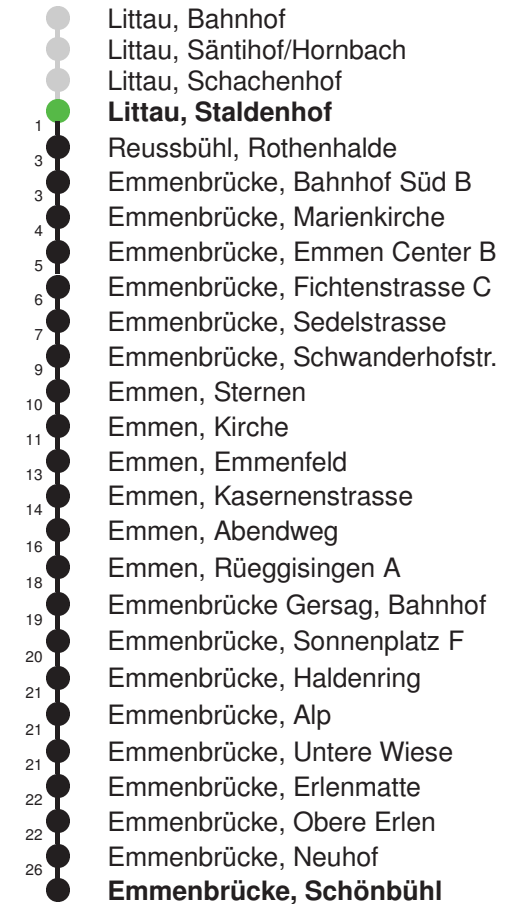

Abfahrtszeiten ab Littau, Staldenhof

	Montag - Freitag	Samstag	Sonntag, allg. Feiertage *	
5				5
6	23 53	23 53		6
7	23 53	23 53		7
8	23 53	23 53		8
9	23 53	23 53		9
10	23 53	23 53		10
11	23 53	23 53		11
12	23 53	23 53		12
13	23 53	23 53		13
14	23 53	23 53		14
15	23 53	23 53		15
16	23 53	23 53		16
17	23 53	23 53		17
18	23 53	23 53		18
19	23 53	23 53		19
20				20
21				21
22				22
23				23
0				0

Linienverlauf mit ca. Reisezeit in Minuten

Gültig 12.12.2021 - 10.12.2022

* Als Sonntage gelten auch: Neujahr, 2. Januar, Karfreitag, Ostermontag, Auffahrt, Pfingstmontag, Fronleichnam, 1. August, Maria Himmelfahrt, Allerheiligen, Weihnachtstag und Stephanstag