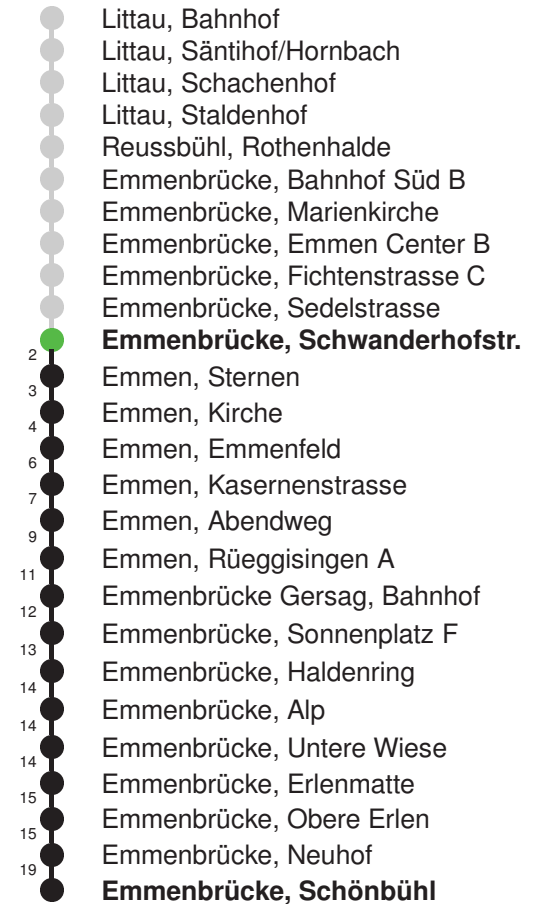

Abfahrtszeiten ab Emmenbrücke, Schwanderhofstr.

	Montag - Freitag	Samstag	Sonntag, allg. Feiertage *	
5	31	31		5
6	01 31	01 31	01 31	6
7	01 31	01 31	01 31	7
8	01 31	01 31	01 31	8
9	01 31	01 31	01 31	9
10	01 31	01 31	01 31	10
11	01 31	01 31	01 31	11
12	01 31	01 31	01 31	12
13	01 31	01 31	01 31	13
14	01 31	01 31	01 31	14
15	01 31	01 31	01 31	15
16	01 31	01 31	01 31	16
17	01 31	01 31	01 31	17
18	01 31	01 31	01 31	18
19	01 31	01 31	01 31	19
20	01 31	01 31	01 31	20
21	01 31	01 31	01 31	21
22	01 31	01 31	01 31	22
23	01 31	01 31	01 31	23
0	01 45	01 45	01 45	0

Linienverlauf mit ca. Reisezeit in Minuten

Gültig 12.12.2021 - 10.12.2022

* Als Sonntage gelten auch: Neujahr, 2. Januar, Karfreitag, Ostermontag, Auffahrt, Pfingstmontag, Fronleichnam, 1. August, Maria Himmelfahrt, Allerheiligen, Weihnachtstag und Stephanstag