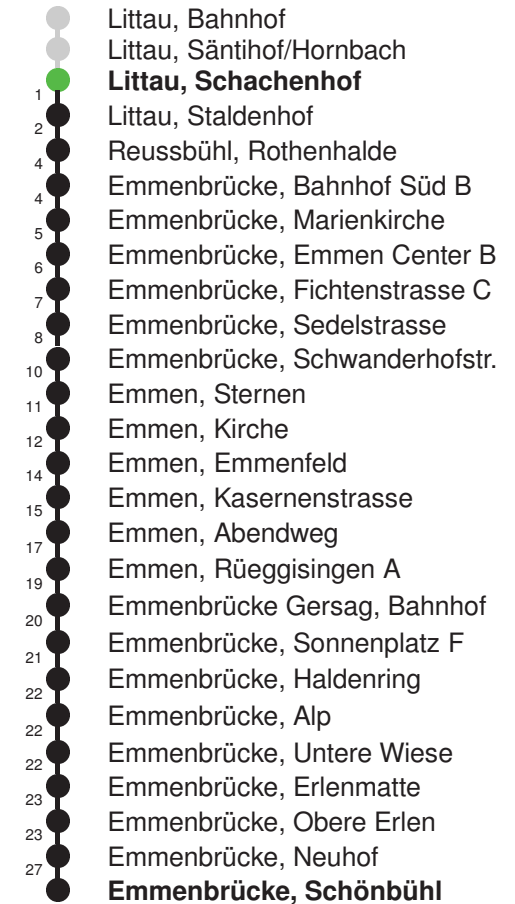

Abfahrtszeiten ab Littau, Schachenhof

	Montag - Freitag	Samstag	Sonntag, allg. Feiertage *	
5				5
6	22 52	22 52		6
7	22 52	22 52		7
8	22 52	22 52		8
9	22 52	22 52		9
10	22 52	22 52		10
11	22 52	22 52		11
12	22 52	22 52		12
13	22 52	22 52		13
14	22 52	22 52		14
15	22 52	22 52		15
16	22 52	22 52		16
17	22 52	22 52		17
18	22 52	22 52		18
19	22 52	22 52		19
20				20
21				21
22				22
23				23
0				0

Linienverlauf mit ca. Reisezeit in Minuten

Gültig 12.12.2021 - 10.12.2022

* Als Sonntage gelten auch: Neujahr, 2. Januar, Karfreitag, Ostermontag, Auffahrt, Pfingstmontag, Fronleichnam, 1. August, Maria Himmelfahrt, Allerheiligen, Weihnachtstag und Stephanstag