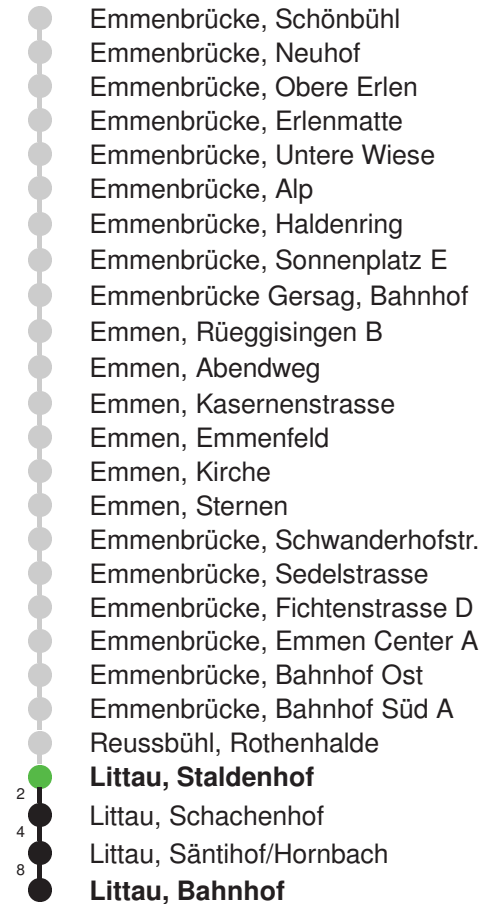

Abfahrtszeiten ab Littau, Staldenhof

	Montag - Freitag	Samstag	Sonntag, allg. Feiertage *	
5	57	57		5
6	27 57	27 57		6
7	27 57	27 57		7
8	27 57	27 57		8
9	27 57	27 57		9
10	27 57	27 57		10
11	27 57	27 57		11
12	27 57	27 57		12
13	27 57	27 57		13
14	27 57	27 57		14
15	27 57	27 57		15
16	27 57	27 57		16
17	27 57	27 57		17
18	27 57	27 57		18
19	27 57	27 57		19
20				20
21				21
22				22
23				23
0				0

Linienverlauf mit ca. Reisezeit in Minuten

Gültig 12.12.2021 - 10.12.2022

* Als Sonntage gelten auch: Neujahr, 2. Januar, Karfreitag, Ostermontag, Auffahrt, Pfingstmontag, Fronleichnam, 1. August, Maria Himmelfahrt, Allerheiligen, Weihnachtstag und Stephanstag