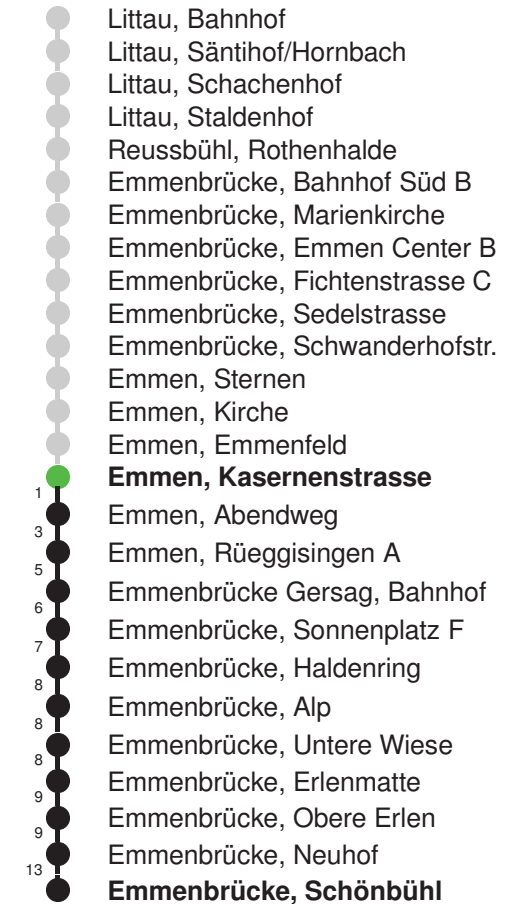

Abfahrtszeiten ab Emmen, Kasernenstrasse

	Montag - Freitag	Samstag	Sonntag, allg. Feiertage *	
5	38	38		5
6	08 38	08 38	08 38	6
7	08 38	08 38	08 38	7
8	08 38	08 38	08 38	8
9	08 38	08 38	08 38	9
10	08 38	08 38	08 38	10
11	08 38	08 38	08 38	11
12	08 38	08 38	08 38	12
13	08 38	08 38	08 38	13
14	08 38	08 38	08 38	14
15	08 38	08 38	08 38	15
16	08 38	08 38	08 38	16
17	08 38	08 38	08 38	17
18	08 38	08 38	08 38	18
19	08 38	08 38	08 38	19
20	08 38	08 38	08 38	20
21	08 38	08 38	08 38	21
22	08 38	08 38	08 38	22
23	08 38	08 38	08 38	23
0	08 51	08 51	08 51	0

Linienverlauf mit ca. Reisezeit in Minuten

Gültig 12.12.2021 - 10.12.2022

* Als Sonntage gelten auch: Neujahr, 2. Januar, Karfreitag, Ostermontag, Auffahrt, Pfingstmontag, Fronleichnam, 1. August, Maria Himmelfahrt, Allerheiligen, Weihnachtstag und Stephanstag