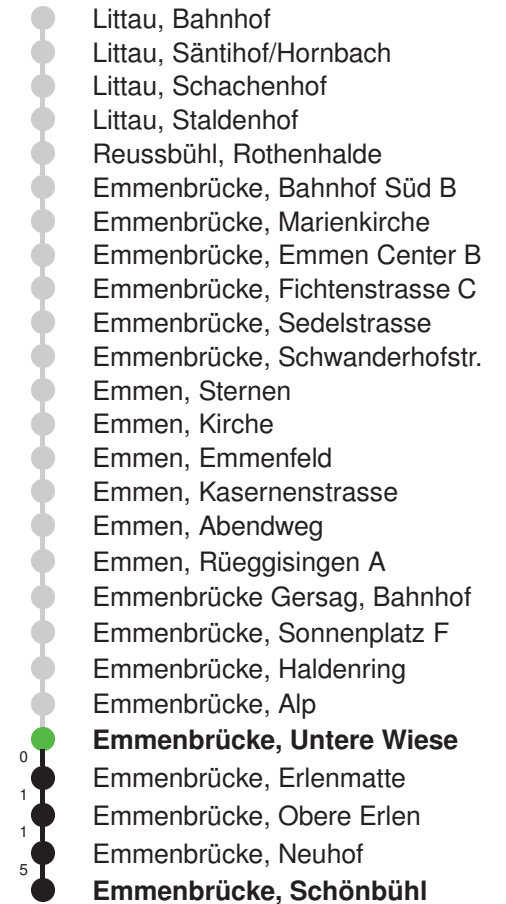

Abfahrtszeiten ab Emmenbrücke, Untere Wiese

	Montag - Freitag	Samstag	Sonntag, allg. Feiertage *	
5	46	46		5
6	16 46	16 46	16 46	6
7	16 46	16 46	16 46	7
8	16 46	16 46	16 46	8
9	16 46	16 46	16 46	9
10	16 46	16 46	16 46	10
11	16 46	16 46	16 46	11
12	16 46	16 46	16 46	12
13	16 46	16 46	16 46	13
14	16 46	16 46	16 46	14
15	16 46	16 46	16 46	15
16	16 46	16 46	16 46	16
17	16 46	16 46	16 46	17
18	16 46	16 46	16 46	18
19	16 46	16 46	16 46	19
20	16 46	16 46	16 46	20
21	16 46	16 46	16 46	21
22	16 46	16 46	16 46	22
23	16 46	16 46	16 46	23
0	16 59	16 59	16 59	0

Linienverlauf mit ca. Reisezeit in Minuten

Gültig 12.12.2021 - 10.12.2022

* Als Sonntage gelten auch: Neujahr, 2. Januar, Karfreitag, Ostermontag, Auffahrt, Pfingstmontag, Fronleichnam, 1. August, Maria Himmelfahrt, Allerheiligen, Weihnachtstag und Stephanstag