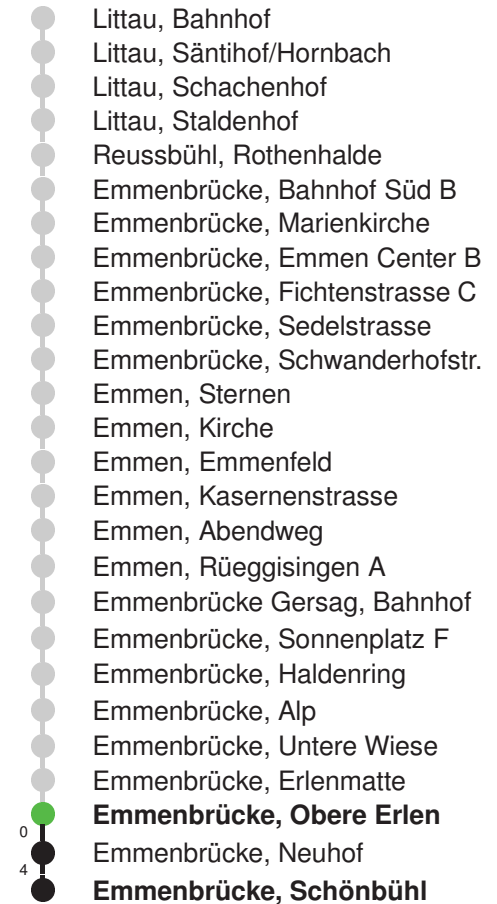

Abfahrtszeiten ab Emmenbrücke, Obere Erlen

	Montag - Freitag	Samstag	Sonntag, allg. Feiertage *	
5	47	47		5
6	17 47	17 47	17 47	6
7	17 47	17 47	17 47	7
8	17 47	17 47	17 47	8
9	17 47	17 47	17 47	9
10	17 47	17 47	17 47	10
11	17 47	17 47	17 47	11
12	17 47	17 47	17 47	12
13	17 47	17 47	17 47	13
14	17 47	17 47	17 47	14
15	17 47	17 47	17 47	15
16	17 47	17 47	17 47	16
17	17 47	17 47	17 47	17
18	17 47	17 47	17 47	18
19	17 47	17 47	17 47	19
20	17 47	17 47	17 47	20
21	17 47	17 47	17 47	21
22	17 47	17 47	17 47	22
23	17 47	17 47	17 47	23
0	17	17	17	0
1	00	00	00	1

Linienverlauf mit ca. Reisezeit in Minuten

Gültig 12.12.2021 - 10.12.2022

* Als Sonntage gelten auch: Neujahr, 2. Januar, Karfreitag, Ostermontag, Auffahrt, Pfingstmontag, Fronleichnam, 1. August, Maria Himmelfahrt, Allerheiligen, Weihnachtstag und Stephanstag