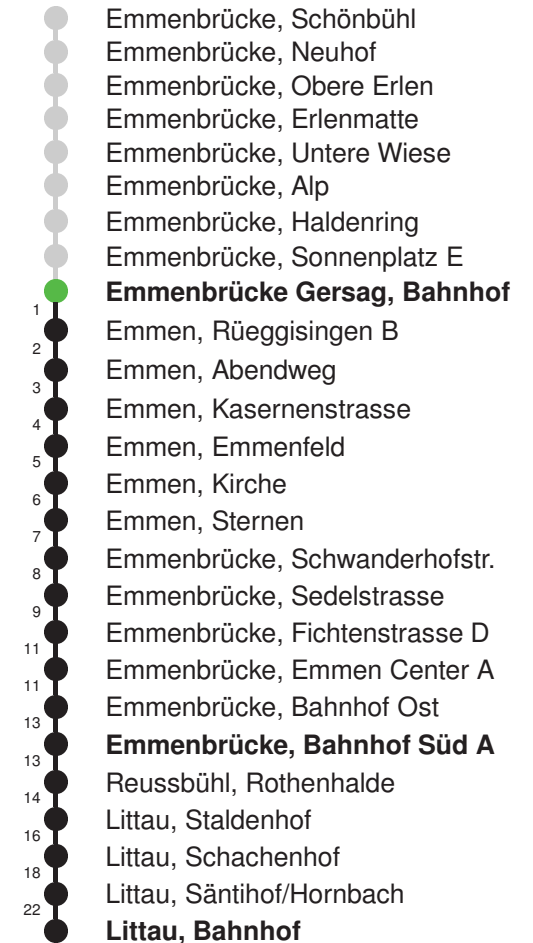

Abfahrtszeiten ab Emmenbrücke Gersag, Bahnhof

	Montag - Freitag	Samstag	Sonntag, allg. Feiertage *	
5	43	43		5
6	13 43	13 43	13E 43E	6
7	13 43	13 43	13E 43E	7
8	13 43	13 43	13E 43E	8
9	13 43	13 43	13E 43E	9
10	13 43	13 43	13E 43E	10
11	13 43	13 43	13E 43E	11
12	13 43	13 43	13E 43E	12
13	13 43	13 43	13E 43E	13
14	13 43	13 43	13E 43E	14
15	13 43	13 43	13E 43E	15
16	13 43	13 43	13E 43E	16
17	13 43	13 43	13E 43E	17
18	13 43	13 43	13E 43E	18
19	13 43	13 43	13E 43E	19
20	13E 43E	13E 43E	13E 43E	20
21	13E 43E	13E 43E	13E 43E	21
22	13E 43E	13E 43E	13E 43E	22
23	13E 43E	13E 43E	13E 43E	23
0	13E	13E	13E	0

Gültig 12.12.2021 - 10.12.2022

E = nur bis Emmenbrücke, Bahnhof Süd A

* Als Sonntage gelten auch: Neujahr, 2. Januar, Karfreitag, Ostermontag, Auffahrt, Pfingstmontag, Fronleichnam, 1. August, Maria Himmelfahrt, Allerheiligen, Weihnachtstag und Stephanstag

Linienverlauf mit ca. Reisezeit in Minuten