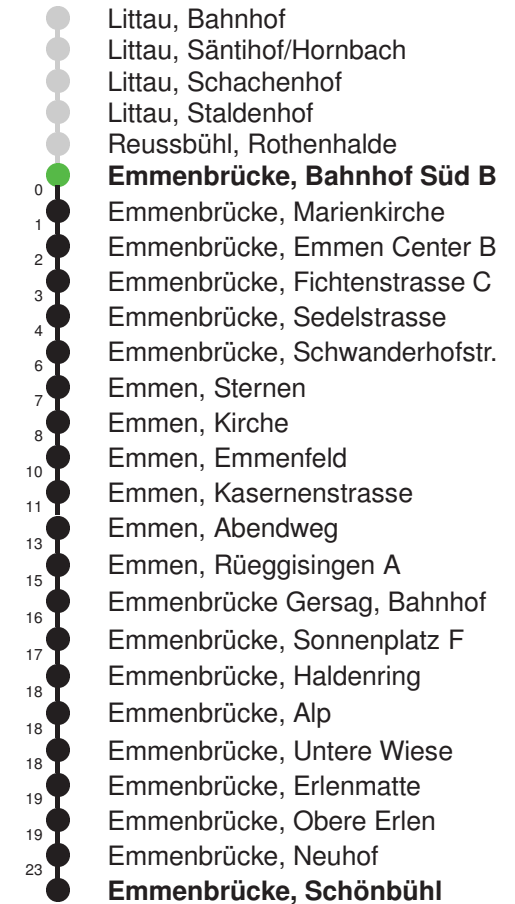

Abfahrtszeiten ab Emmenbrücke, Bahnhof Süd B

	Montag - Freitag	Samstag	Sonntag, allg. Feiertage *	
5	27 57	27 57	57	5
6	27 57	27 57	27 57	6
7	27 57	27 57	27 57	7
8	27 57	27 57	27 57	8
9	27 57	27 57	27 57	9
10	27 57	27 57	27 57	10
11	27 57	27 57	27 57	11
12	27 57	27 57	27 57	12
13	27 57	27 57	27 57	13
14	27 57	27 57	27 57	14
15	27 57	27 57	27 57	15
16	27 57	27 57	27 57	16
17	27 57	27 57	27 57	17
18	27 57	27 57	27 57	18
19	27 57	27 57	27 57	19
20	27 57	27 57	27 57	20
21	27 57	27 57	27 57	21
22	27 57	27 57	27 57	22
23	27 57	27 57	27 57	23
0	41	41	41	0

Linienverlauf mit ca. Reisezeit in Minuten

Gültig 12.12.2021 - 10.12.2022

* Als Sonntage gelten auch: Neujahr, 2. Januar, Karfreitag, Ostermontag, Auffahrt, Pfingstmontag, Fronleichnam, 1. August, Maria Himmelfahrt, Allerheiligen, Weihnachtstag und Stephanstag