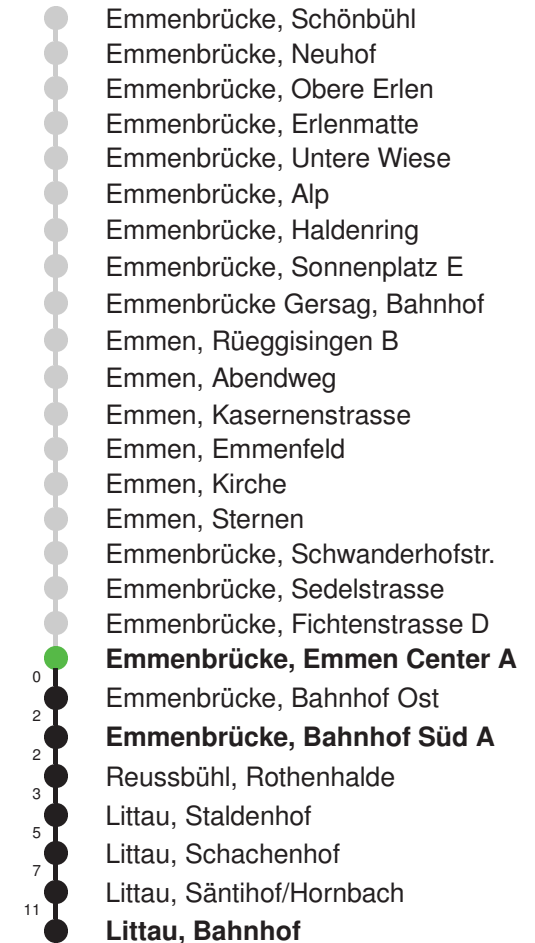

Abfahrtszeiten ab Emmenbrücke, Emmen Center A

	Montag - Freitag	Samstag	Sonntag, allg. Feiertage *	
5	54	54		5
6	24 54	24 54	24E 54E	6
7	24 54	24 54	24E 54E	7
8	24 54	24 54	24E 54E	8
9	24 54	24 54	24E 54E	9
10	24 54	24 54	24E 54E	10
11	24 54	24 54	24E 54E	11
12	24 54	24 54	24E 54E	12
13	24 54	24 54	24E 54E	13
14	24 54	24 54	24E 54E	14
15	24 54	24 54	24E 54E	15
16	24 54	24 54	24E 54E	16
17	24 54	24 54	24E 54E	17
18	24 54	24 54	24E 54E	18
19	24 54	24 54	24E 54E	19
20	24E 54E	24E 54E	24E 54E	20
21	24E 54E	24E 54E	24E 54E	21
22	24E 54E	24E 54E	24E 54E	22
23	24E 54E	24E 54E	24E 54E	23
0	24E	24E	24E	0

Gültig 12.12.2021 - 10.12.2022

E = nur bis Emmenbrücke, Bahnhof Süd A

* Als Sonntage gelten auch: Neujahr, 2. Januar, Karfreitag, Ostermontag, Auffahrt, Pfingstmontag, Fronleichnam, 1. August, Maria Himmelfahrt, Allerheiligen, Weihnachtstag und Stephanstag

Linienverlauf mit ca. Reisezeit in Minuten