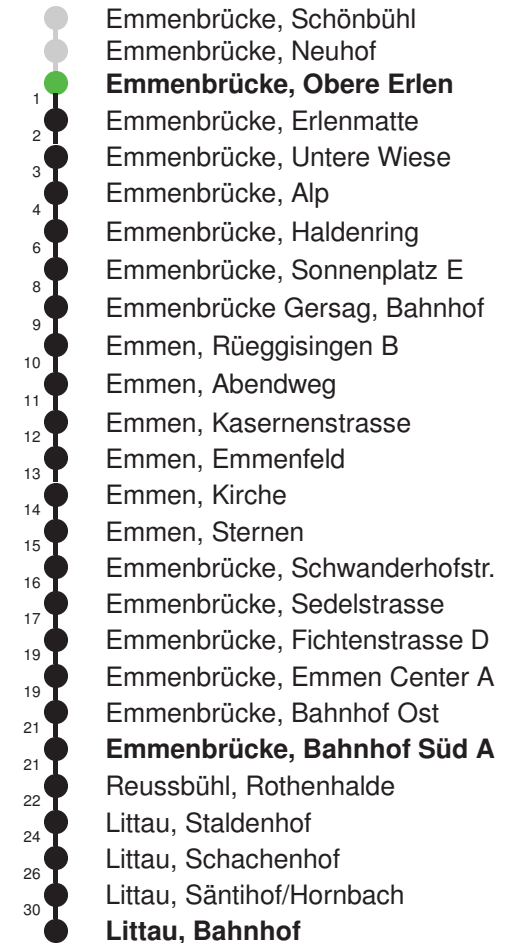

Abfahrtszeiten ab Emmenbrücke, Obere Erlen

	Montag - Freitag		Samstag		Sonntag, allg. Feiertage *		
5	35		35				5
6	05	35	05	35	05E	35E	6
7	05	35	05	35	05E	35E	7
8	05	35	05	35	05E	35E	8
9	05	35	05	35	05E	35E	9
10	05	35	05	35	05E	35E	10
11	05	35	05	35	05E	35E	11
12	05	35	05	35	05E	35E	12
13	05	35	05	35	05E	35E	13
14	05	35	05	35	05E	35E	14
15	05	35	05	35	05E	35E	15
16	05	35	05	35	05E	35E	16
17	05	35	05	35	05E	35E	17
18	05	35	05	35	05E	35E	18
19	05	35	05	35	05E	35E	19
20	05E	35E	05E	35E	05E	35E	20
21	05E	35E	05E	35E	05E	35E	21
22	05E	35E	05E	35E	05E	35E	22
23	05E	35E	05E	35E	05E	35E	23
0	05E		05E		05E		0

Gültig 12.12.2021 - 10.12.2022

E = nur bis Emmenbrücke, Bahnhof Süd A

* Als Sonntage gelten auch: Neujahr, 2. Januar, Karfreitag, Ostermontag, Auffahrt, Pfingstmontag, Fronleichnam, 1. August, Maria Himmelfahrt, Allerheiligen, Weihnachtstag und Stephanstag

Linienverlauf mit ca. Reisezeit in Minuten