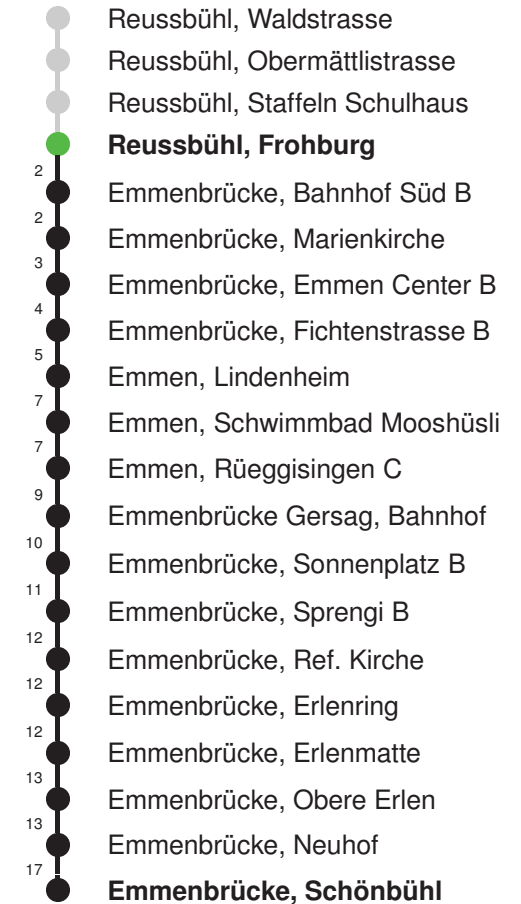

Abfahrtszeiten ab Reussbühl, Frohburg

	Montag - Freitag	Samstag	Sonntag, allg. Feiertage *	
5	47	47		5
6	17 47	17 47		6
7	17 47	17 47		7
8	17 47	17 47		8
9	17 47	17 47		9
10	17 47	17 47		10
11	17 47	17 47		11
12	17 47	17 47		12
13	17 47	17 47		13
14	17 47	17 47		14
15	17 47	17 47		15
16	17 47	17 47		16
17	17 47	17 47		17
18	17 47	17 47		18
19	17 47	17 47		19
20				20
21				21
22				22
23				23
0				0

Linienverlauf mit ca. Reisezeit in Minuten

Gültig 12.12.2021 - 10.12.2022

* Als Sonntage gelten auch: Neujahr, 2. Januar, Karfreitag, Ostermontag, Auffahrt, Pfingstmontag, Fronleichnam, 1. August, Maria Himmelfahrt, Allerheiligen, Weihnachtstag und Stephanstag