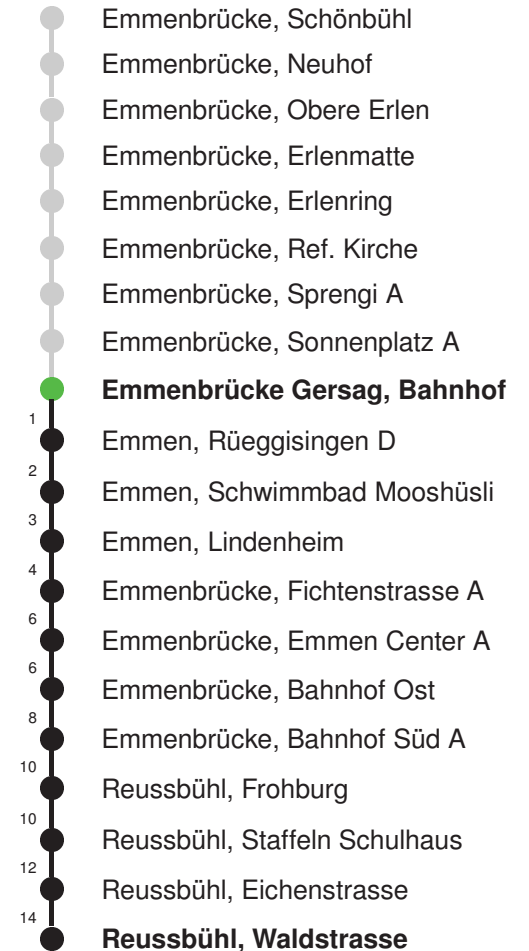

Linienverlauf mit ca. Reisezeit in Minuten