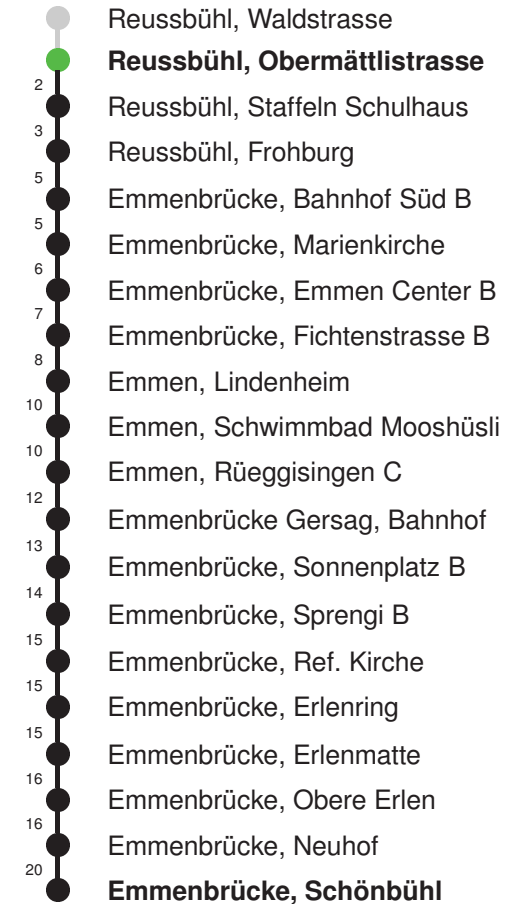

Abfahrtszeiten ab Reussbühl, Obermättlistrasse

	Montag - Freitag	Samstag	Sonntag, allg. Feiertage *	
5	44	44		5
6	14 44	14 44		6
7	14 44	14 44		7
8	14 44	14 44		8
9	14 44	14 44		9
10	14 44	14 44		10
11	14 44	14 44		11
12	14 44	14 44		12
13	14 44	14 44		13
14	14 44	14 44		14
15	14 44	14 44		15
16	14 44	14 44		16
17	14 44	14 44		17
18	14 44	14 44		18
19	14 44	14 44		19
20				20
21				21
22				22
23				23
0				0

Linienverlauf mit ca. Reisezeit in Minuten

Gültig 12.12.2021 - 10.12.2022

* Als Sonntage gelten auch: Neujahr, 2. Januar, Karfreitag, Ostermontag, Auffahrt, Pfingstmontag, Fronleichnam, 1. August, Maria Himmelfahrt, Allerheiligen, Weihnachtstag und Stephanstag