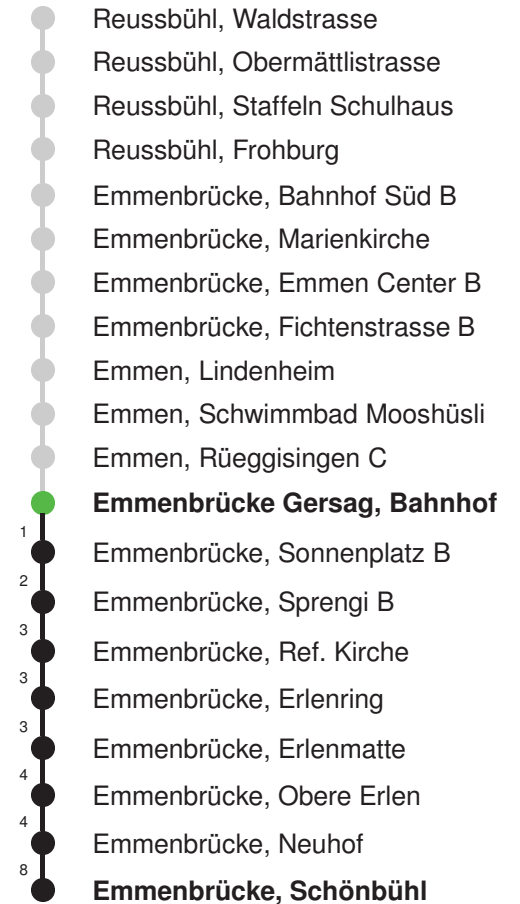

Abfahrtszeiten ab Emmenbrücke Gersag, Bahnhof

	Montag - Freitag	Samstag	Sonntag, allg. Feiertage *	
5	57	57		5
6	27 57	27 57		6
7	27 57	27 57		7
8	27 57	27 57		8
9	27 57	27 57		9
10	27 57	27 57		10
11	27 57	27 57		11
12	27 57	27 57		12
13	27 57	27 57		13
14	27 57	27 57		14
15	27 57	27 57		15
16	27 57	27 57		16
17	27 57	27 57		17
18	27 57	27 57		18
19	27 57	27 57		19
20				20
21				21
22				22
23				23
0				0

Linienverlauf mit ca. Reisezeit in Minuten

Gültig 12.12.2021 - 10.12.2022

* Als Sonntage gelten auch: Neujahr, 2. Januar, Karfreitag, Ostermontag, Auffahrt, Pfingstmontag, Fronleichnam, 1. August, Maria Himmelfahrt, Allerheiligen, Weihnachtstag und Stephanstag