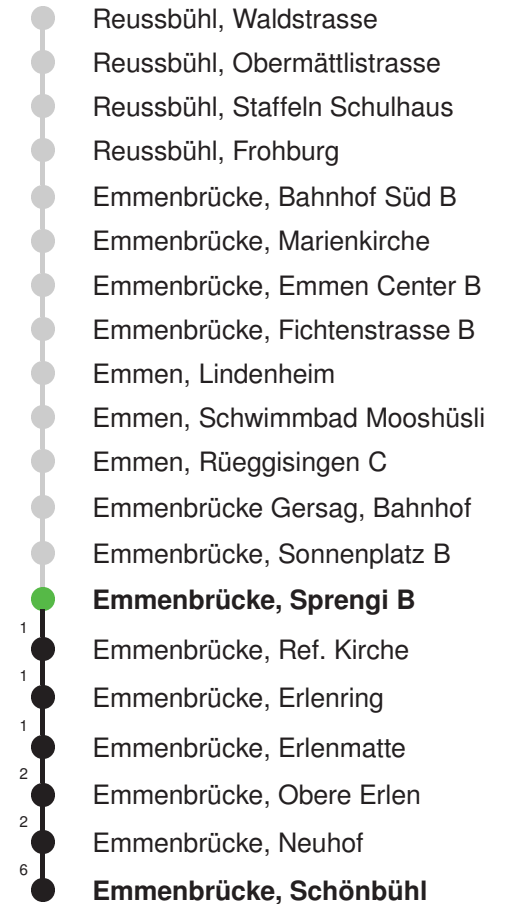

Abfahrtszeiten ab Emmenbrücke, Sprengi B

	Montag - Freitag	Samstag	Sonntag, allg. Feiertage *	
5	59	59		5
6	29 59	29 59		6
7	29 59	29 59		7
8	29 59	29 59		8
9	29 59	29 59		9
10	29 59	29 59		10
11	29 59	29 59		11
12	29 59	29 59		12
13	29 59	29 59		13
14	29 59	29 59		14
15	29 59	29 59		15
16	29 59	29 59		16
17	29 59	29 59		17
18	29 59	29 59		18
19	29 59	29 59		19
20				20
21				21
22				22
23				23
0				0

Linienverlauf mit ca. Reisezeit in Minuten

Gültig 12.12.2021 - 10.12.2022

* Als Sonntage gelten auch: Neujahr, 2. Januar, Karfreitag, Ostermontag, Auffahrt, Pfingstmontag, Fronleichnam, 1. August, Maria Himmelfahrt, Allerheiligen, Weihnachtstag und Stephanstag