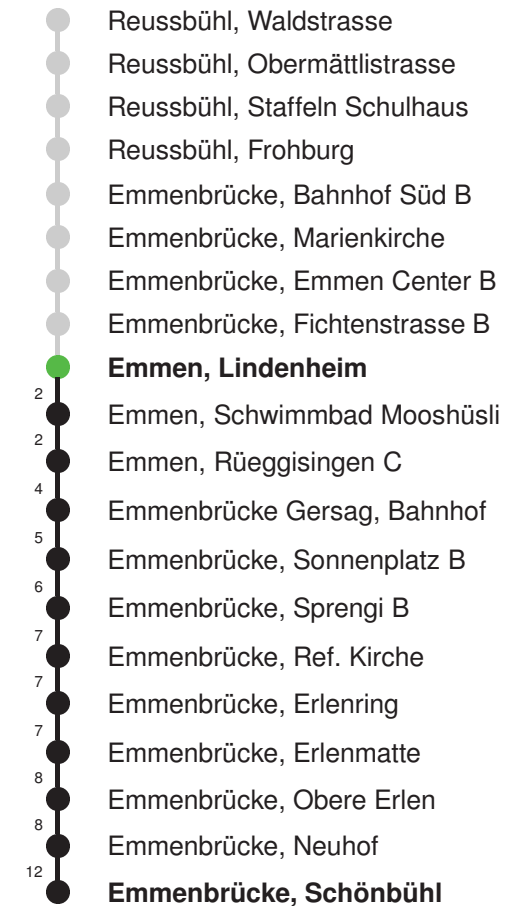

Abfahrtszeiten ab Emmen, Lindenheim

	Montag - Freitag	Samstag	Sonntag, allg. Feiertage *	
5	53	53		5
6	23 53	23 53		6
7	23 53	23 53		7
8	23 53	23 53		8
9	23 53	23 53		9
10	23 53	23 53		10
11	23 53	23 53		11
12	23 53	23 53		12
13	23 53	23 53		13
14	23 53	23 53		14
15	23 53	23 53		15
16	23 53	23 53		16
17	23 53	23 53		17
18	23 53	23 53		18
19	23 53	23 53		19
20				20
21				21
22				22
23				23
0				0

Linienverlauf mit ca. Reisezeit in Minuten

Gültig 12.12.2021 - 10.12.2022

* Als Sonntage gelten auch: Neujahr, 2. Januar, Karfreitag, Ostermontag, Auffahrt, Pfingstmontag, Fronleichnam, 1. August, Maria Himmelfahrt, Allerheiligen, Weihnachtstag und Stephanstag