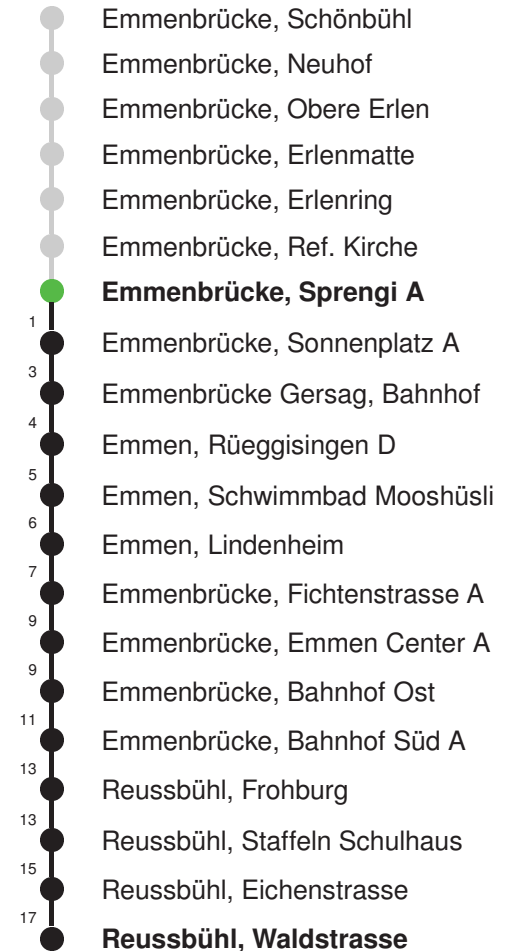

Linienverlauf mit ca. Reisezeit in Minuten

## Abfahrtszeiten ab Emmenbrücke, Sprengi A

	Montag - Freitag	Samstag	Sonntag, allg. Feiertage *	
5	24 54	24 54		5
6	24 54	24 54		6
7	24 54	24 54		7
8	24 54	24 54		8
9	24 54	24 54		9
10	24 54	24 54		10
11	24 54	24 54		11
12	24 54	24 54		12
13	24 54	24 54		13
14	24 54	24 54		14
15	24 54	24 54		15
16	24 54	24 54		16
17	24 54	24 54		17
18	24 54	24 54		18
19	24 54	24 54		19
20				20
21				21
22				22
23				23
0				0