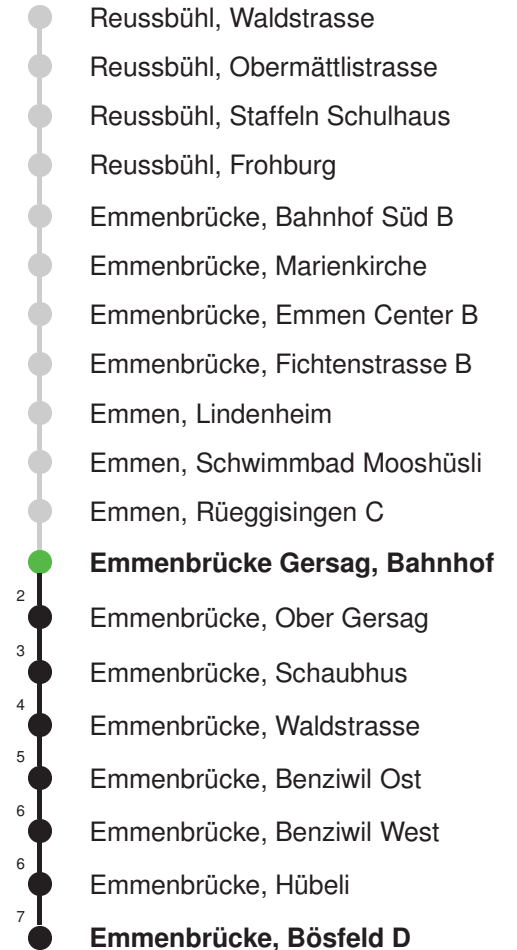

Abfahrtszeiten ab Emmenbrücke Gersag, Bahnhof

	Montag - Freitag	Samstag	Sonntag, allg. Feiertage *	
5	43	43		5
6	13 43	13 43	13 43	6
7	13 43	13 43	13 43	7
8	13 43	13 43	13 43	8
9	13 43	13 43	13 43	9
10	13 43	13 43	13 43	10
11	13 43	13 43	13 43	11
12	13 43	13 43	13 43	12
13	13 43	13 43	13 43	13
14	13 43	13 43	13 43	14
15	13 43	13 43	13 43	15
16	13 43	13 43	13 43	16
17	13 43	13 43	13 43	17
18	13 43	13 43	13 43	18
19	13 43	13 43	13 43	19
20	13 43	13 43	13 43	20
21	13 43	13 43	13 43	21
22	13 43	13 43	13 43	22
23	13 43	13 43	13 43	23
0	13	13	13	0

Gültig 12.12.2021 - 10.12.2022

Der Bus fährt ab Emmenbrücke, Bösfeld D weiter als Linie 44 nach Emmen, Flugzeugwerke

* Als Sonntage gelten auch: Neujahr, 2. Januar, Karfreitag, Ostermontag, Auffahrt, Pfingstmontag, Fronleichnam, 1. August, Maria Himmelfahrt, Allerheiligen, Weihnachtstag und Stephanstag

Linienverlauf mit ca. Reisezeit in Minuten