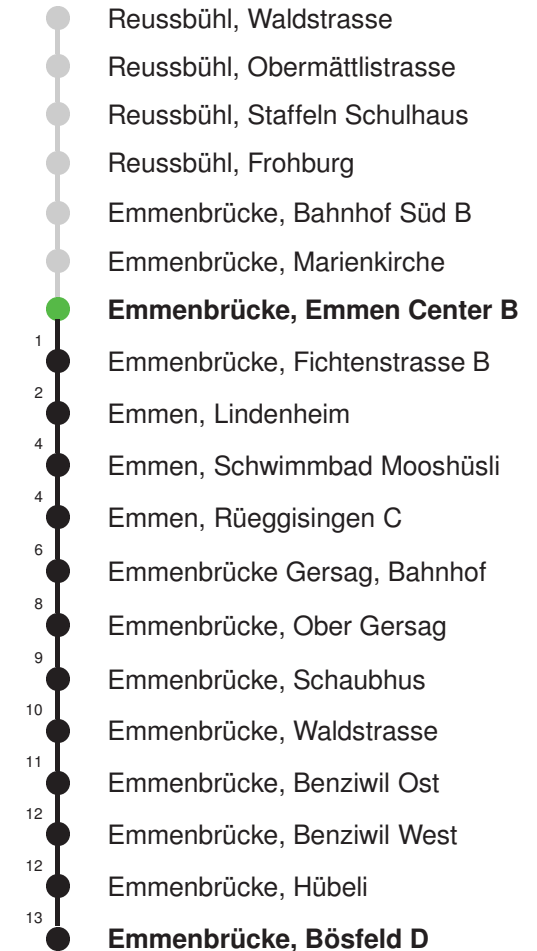

Abfahrtszeiten ab Emmenbrücke, Emmen Center B

	Montag - Freitag	Samstag	Sonntag, allg. Feiertage *	
5	37	37		5
6	07 37	07 37	07 37	6
7	07 37	07 37	07 37	7
8	07 37	07 37	07 37	8
9	07 37	07 37	07 37	9
10	07 37	07 37	07 37	10
11	07 37	07 37	07 37	11
12	07 37	07 37	07 37	12
13	07 37	07 37	07 37	13
14	07 37	07 37	07 37	14
15	07 37	07 37	07 37	15
16	07 37	07 37	07 37	16
17	07 37	07 37	07 37	17
18	07 37	07 37	07 37	18
19	07 37	07 37	07 37	19
20	07 37	07 37	07 37	20
21	07 37	07 37	07 37	21
22	07 37	07 37	07 37	22
23	07 37	07 37	07 37	23
0	07	07	07	0

Gültig 12.12.2021 - 10.12.2022

Der Bus fährt ab Emmenbrücke, Bösfeld D weiter als Linie 44 nach Emmen, Flugzeugwerke

* Als Sonntage gelten auch: Neujahr, 2. Januar, Karfreitag, Ostermontag, Auffahrt, Pfingstmontag, Fronleichnam, 1. August, Maria Himmelfahrt, Allerheiligen, Weihnachtstag und Stephanstag

Linienverlauf mit ca. Reisezeit in Minuten