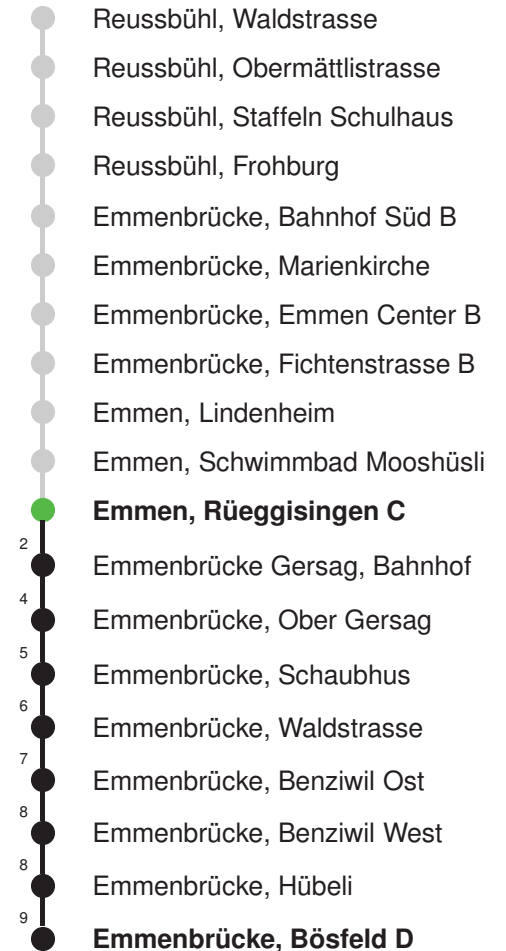

Abfahrtszeiten ab Emmen, Rüeggisingen C

	Montag - Freitag	Samstag	Sonntag, allg. Feiertage *	
5	41	41		5
6	11 41	11 41	11 41	6
7	11 41	11 41	11 41	7
8	11 41	11 41	11 41	8
9	11 41	11 41	11 41	9
10	11 41	11 41	11 41	10
11	11 41	11 41	11 41	11
12	11 41	11 41	11 41	12
13	11 41	11 41	11 41	13
14	11 41	11 41	11 41	14
15	11 41	11 41	11 41	15
16	11 41	11 41	11 41	16
17	11 41	11 41	11 41	17
18	11 41	11 41	11 41	18
19	11 41	11 41	11 41	19
20	11 41	11 41	11 41	20
21	11 41	11 41	11 41	21
22	11 41	11 41	11 41	22
23	11 41	11 41	11 41	23
0	11	11	11	0

Gültig 12.12.2021 - 10.12.2022

Der Bus fährt ab Emmenbrücke, Bösfeld D weiter als Linie 44 nach Emmen, Flugzeugwerke

* Als Sonntage gelten auch: Neujahr, 2. Januar, Karfreitag, Ostermontag, Auffahrt, Pfingstmontag, Fronleichnam, 1. August, Maria Himmelfahrt, Allerheiligen, Weihnachtstag und Stephanstag

Linienverlauf mit ca. Reisezeit in Minuten