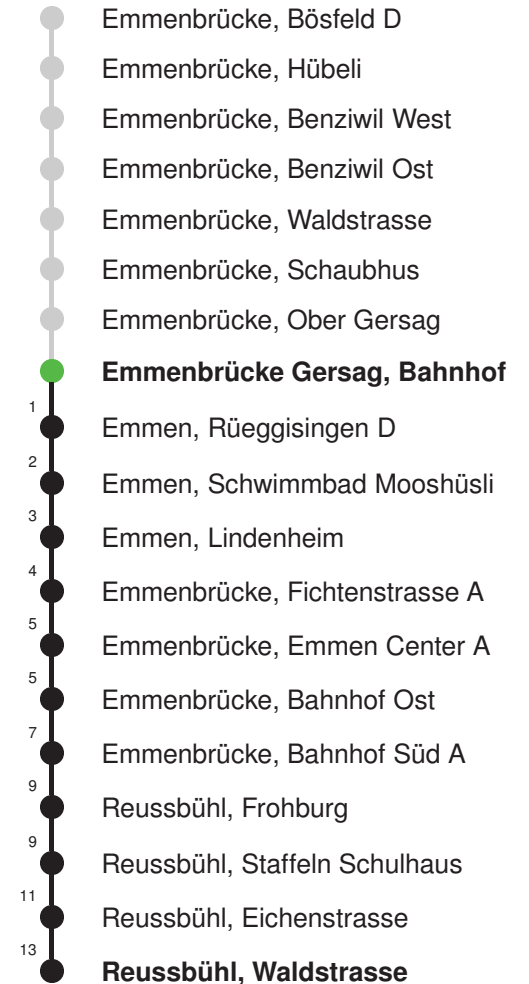

Abfahrtszeiten ab Emmenbrücke Gersag, Bahnhof

	Montag - Freitag		Samstag		Sonntag, allg. Feiertage *		
5	43		43				5
6	13	43	13	43	28E	58E	6
7	13	43	13	43	28E	58E	7
8	13	43	13	43	28E	58E	8
9	13	43	13	43	28E	58E	9
10	13	43	13	43	28E	58E	10
11	13	43	13	43	28E	58E	11
12	13	43	13	43	28E	58E	12
13	13	43	13	43	28E	58E	13
14	13	43	13	43	28E	58E	14
15	13	43	13	43	28E	58E	15
16	13	43	13	43	28E	58E	16
17	13	43	13	43	28E	58E	17
18	13	43	13	43	28E	58E	18
19	13	43	13	43	28E	58E	19
20	28	58	28	58	28E	58E	20
21	28	58	28	58	28E	58E	21
22	28	58	28	58	28E	58E	22
23	28	58	28	58	28E	58E	23
0							0

Gültig 12.12.2021 - 10.12.2022

E = nur bis Emmenbrücke, Bahnhof Süd A

Der Bus fährt ab Reussbühl, Waldstrasse weiter als Linie 42 nach Emmenbrücke, Schönbühl

* Als Sonntage gelten auch: Neujahr, 2. Januar, Karfreitag, Ostermontag, Auffahrt, Pfingstmontag, Fronleichnam, 1. August, Maria Himmelfahrt, Allerheiligen, Weihnachtstag und Stephanstag

Linienverlauf mit ca. Reisezeit in Minuten