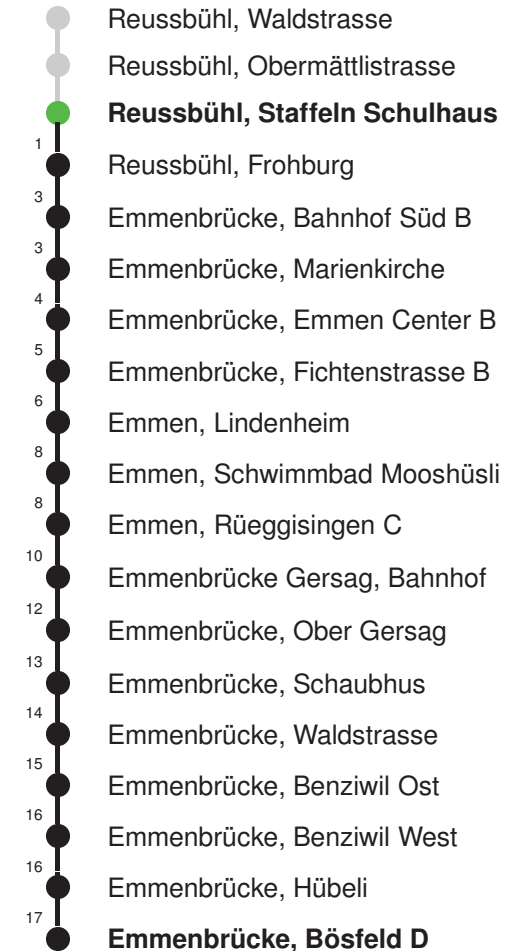

Abfahrtszeiten ab Reussbühl, Staffeln Schulhaus

	Montag - Freitag	Samstag	Sonntag, allg. Feiertage *	
5	31	31		5
6	01 31	01 31		6
7	01 31	01 31		7
8	01 31	01 31		8
9	01 31	01 31		9
10	01 31	01 31		10
11	01 31	01 31		11
12	01 31	01 31		12
13	01 31	01 31		13
14	01 31	01 31		14
15	01 31	01 31		15
16	01 31	01 31		16
17	01 31	01 31		17
18	01 31	01 31		18
19	01 31	01 31		19
20	01 31	01 31		20
21	01 31	01 31		21
22	01 31	01 31		22
23	01 31	01 31		23
0	01	01		0

Gültig 12.12.2021 - 10.12.2022

Der Bus fährt ab Emmenbrücke, Bösfeld D weiter als Linie 44 nach Emmen, Flugzeugwerke

* Als Sonntage gelten auch: Neujahr, 2. Januar, Karfreitag, Ostermontag, Auffahrt, Pfingstmontag, Fronleichnam, 1. August, Maria Himmelfahrt, Allerheiligen, Weihnachtstag und Stephanstag

Linienverlauf mit ca. Reisezeit in Minuten