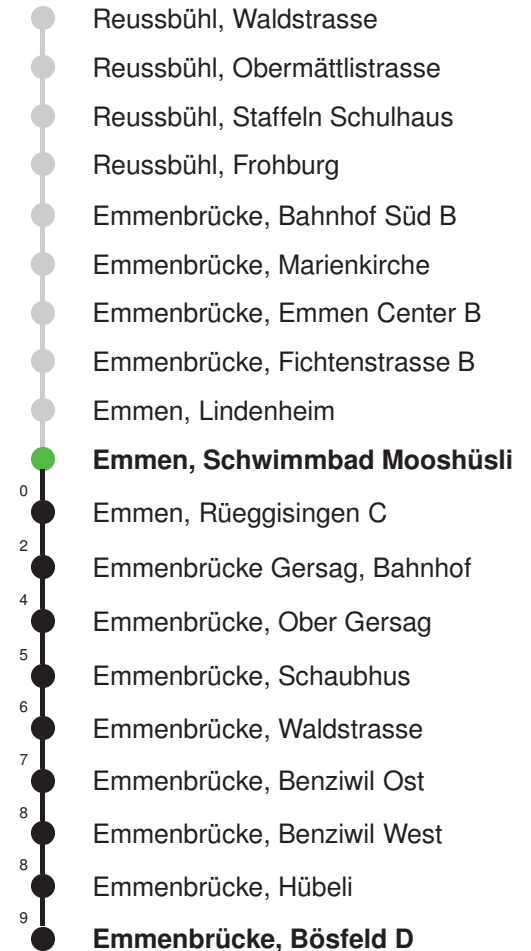

Abfahrtszeiten ab Emmen, Schwimmbad Mooshüsli

	Montag - Freitag	Samstag	Sonntag, allg. Feiertage *	
5	41	41		5
6	11 41	11 41	11 41	6
7	11 41	11 41	11 41	7
8	11 41	11 41	11 41	8
9	11 41	11 41	11 41	9
10	11 41	11 41	11 41	10
11	11 41	11 41	11 41	11
12	11 41	11 41	11 41	12
13	11 41	11 41	11 41	13
14	11 41	11 41	11 41	14
15	11 41	11 41	11 41	15
16	11 41	11 41	11 41	16
17	11 41	11 41	11 41	17
18	11 41	11 41	11 41	18
19	11 41	11 41	11 41	19
20	11 41	11 41	11 41	20
21	11 41	11 41	11 41	21
22	11 41	11 41	11 41	22
23	11 41	11 41	11 41	23
0	11	11	11	0

Gültig 12.12.2021 - 10.12.2022

Der Bus fährt ab Emmenbrücke, Bösfeld D weiter als Linie 44 nach Emmen, Flugzeugwerke

* Als Sonntage gelten auch: Neujahr, 2. Januar, Karfreitag, Ostermontag, Auffahrt, Pfingstmontag, Fronleichnam, 1. August, Maria Himmelfahrt, Allerheiligen, Weihnachtstag und Stephanstag

Linienverlauf mit ca. Reisezeit in Minuten