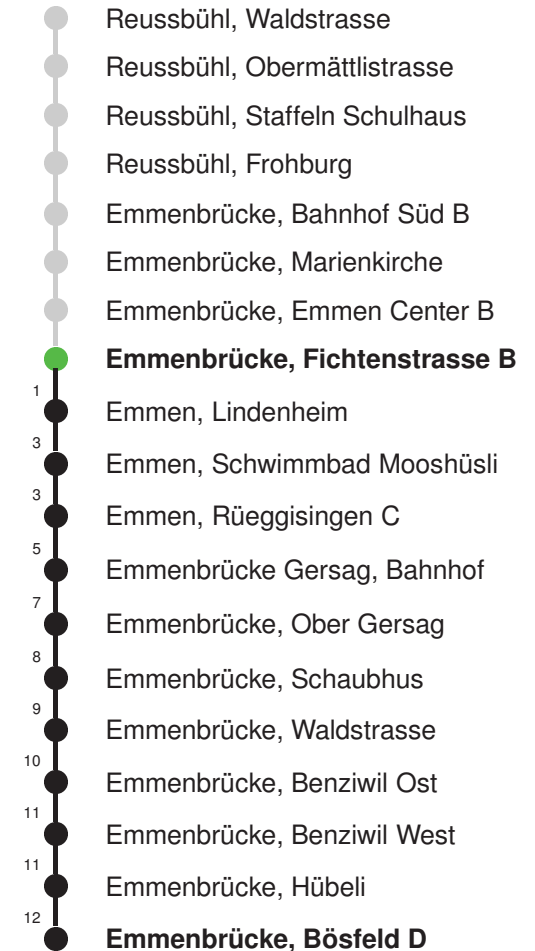

Abfahrtszeiten ab Emmenbrücke, Fichtenstrasse B

	Montag - Freitag	Samstag	Sonntag, allg. Feiertage *	
5	38	38		5
6	08 38	08 38	08 38	6
7	08 38	08 38	08 38	7
8	08 38	08 38	08 38	8
9	08 38	08 38	08 38	9
10	08 38	08 38	08 38	10
11	08 38	08 38	08 38	11
12	08 38	08 38	08 38	12
13	08 38	08 38	08 38	13
14	08 38	08 38	08 38	14
15	08 38	08 38	08 38	15
16	08 38	08 38	08 38	16
17	08 38	08 38	08 38	17
18	08 38	08 38	08 38	18
19	08 38	08 38	08 38	19
20	08 38	08 38	08 38	20
21	08 38	08 38	08 38	21
22	08 38	08 38	08 38	22
23	08 38	08 38	08 38	23
0	08	08	08	0

Gültig 12.12.2021 - 10.12.2022

Der Bus fährt ab Emmenbrücke, Bösfeld D weiter als Linie 44 nach Emmen, Flugzeugwerke

* Als Sonntage gelten auch: Neujahr, 2. Januar, Karfreitag, Ostermontag, Auffahrt, Pfingstmontag, Fronleichnam, 1. August, Maria Himmelfahrt, Allerheiligen, Weihnachtstag und Stephanstag

Linienverlauf mit ca. Reisezeit in Minuten