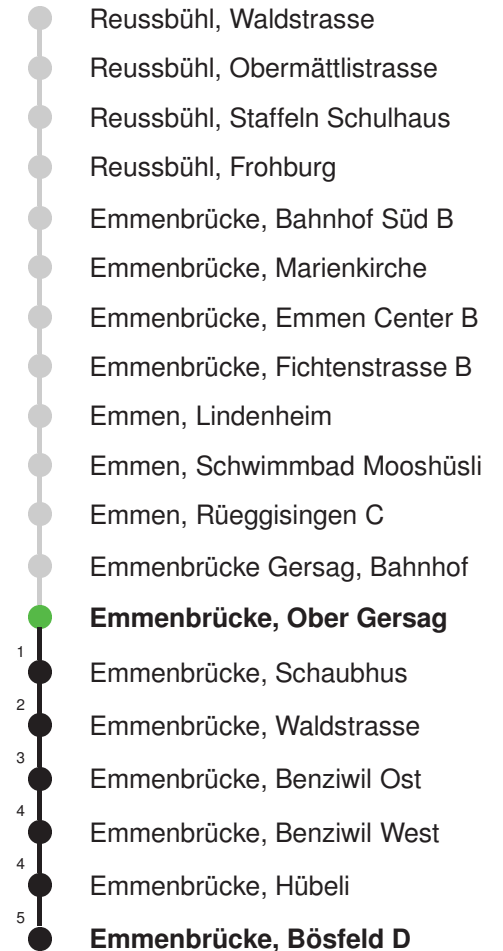

Abfahrtszeiten ab Emmenbrücke, Ober Gersag

	Montag - Freitag	Samstag	Sonntag, allg. Feiertage *	
5	45	45		5
6	15 45	15 45	15 45	6
7	15 45	15 45	15 45	7
8	15 45	15 45	15 45	8
9	15 45	15 45	15 45	9
10	15 45	15 45	15 45	10
11	15 45	15 45	15 45	11
12	15 45	15 45	15 45	12
13	15 45	15 45	15 45	13
14	15 45	15 45	15 45	14
15	15 45	15 45	15 45	15
16	15 45	15 45	15 45	16
17	15 45	15 45	15 45	17
18	15 45	15 45	15 45	18
19	15 45	15 45	15 45	19
20	15 45	15 45	15 45	20
21	15 45	15 45	15 45	21
22	15 45	15 45	15 45	22
23	15 45	15 45	15 45	23
0	15	15	15	0

Gültig 12.12.2021 - 10.12.2022

Der Bus fährt ab Emmenbrücke, Bösfeld D weiter als Linie 44 nach Emmen, Flugzeugwerke

* Als Sonntage gelten auch: Neujahr, 2. Januar, Karfreitag, Ostermontag, Auffahrt, Pfingstmontag, Fronleichnam, 1. August, Maria Himmelfahrt, Allerheiligen, Weihnachtstag und Stephanstag

Linienverlauf mit ca. Reisezeit in Minuten