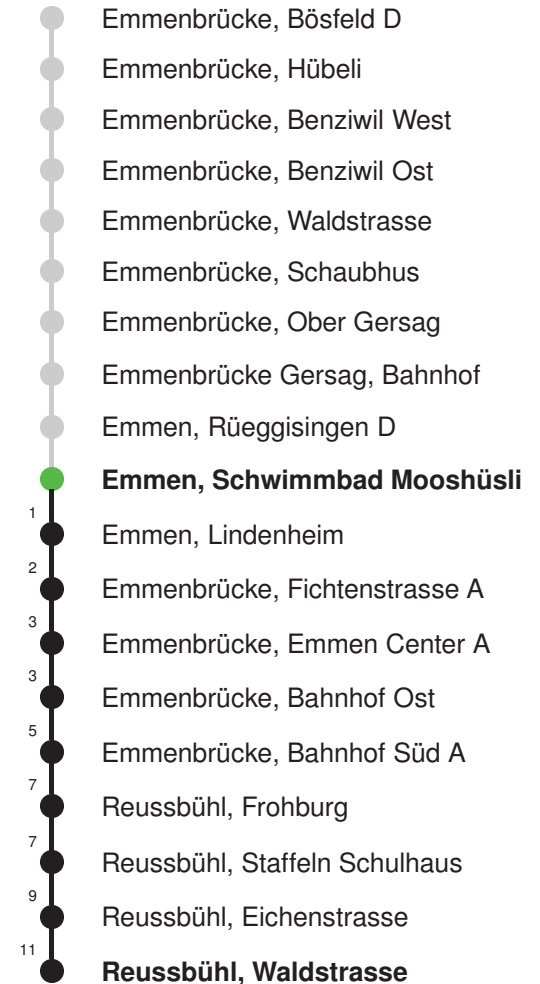

Abfahrtszeiten ab Emmen, Schwimmbad Mooshüsli

	Montag - Freitag		Samstag		Sonntag, allg. Feiertage *		
5	45		45				5
6	15	45	15	45	30E		6
7	15	45	15	45	00E 30E		7
8	15	45	15	45	00E 30E		8
9	15	45	15	45	00E 30E		9
10	15	45	15	45	00E 30E		10
11	15	45	15	45	00E 30E		11
12	15	45	15	45	00E 30E		12
13	15	45	15	45	00E 30E		13
14	15	45	15	45	00E 30E		14
15	15	45	15	45	00E 30E		15
16	15	45	15	45	00E 30E		16
17	15	45	15	45	00E 30E		17
18	15	45	15	45	00E 30E		18
19	15	45	15	45	00E 30E		19
20	30		30		00E 30E		20
21	00	30	00	30	00E 30E		21
22	00	30	00	30	00E 30E		22
23	00	30	00	30	00E 30E		23
0	00		00		00E		0

Gültig 12.12.2021 - 10.12.2022

E = nur bis Emmenbrücke, Bahnhof Süd A

Der Bus fährt ab Reussbühl, Waldstrasse weiter als Linie 42 nach Emmenbrücke, Schönbühl

* Als Sonntage gelten auch: Neujahr, 2. Januar, Karfreitag, Ostermontag, Auffahrt, Pfingstmontag, Fronleichnam, 1. August, Maria Himmelfahrt, Allerheiligen, Weihnachtstag und Stephanstag

Linienverlauf mit ca. Reisezeit in Minuten