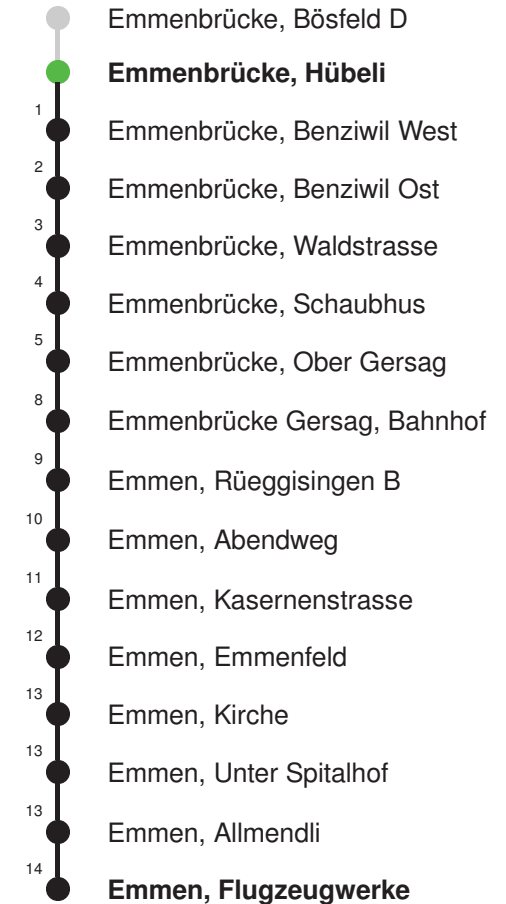

Abfahrtszeiten ab Emmenbrücke, Hübeli

	Montag - Freitag	Samstag	Sonntag, <i>allg. Feiertage</i> *	
5	21 51	21 51		5
6	21 51	21 51		6
7	21 51	21 51		7
8	21 51	21 51		8
9	21 51	21 51		9
10	21 51	21 51		10
11	21 51	21 51		11
12	21 51	21 51		12
13	21 51	21 51		13
14	21 51	21 51		14
15	21 51	21 51		15
16	21 51	21 51		16
17	21 51	21 51		17
18	21 51	21 51		18
19	21 51	21 51		19
20				20
21				21
22				22
23				23
0				0

Linienvverlauf mit ca. Reisezeit in Minuten

Gültig 12.12.2021 - 10.12.2022

* Als Sonntage gelten auch: Neujahr, 2. Januar, Karfreitag, Ostermontag, Auffahrt, Pfingstmontag, Fronleichnam, 1. August, Maria Himmelfahrt, Allerheiligen, Weihnachtstag und Stephanstag