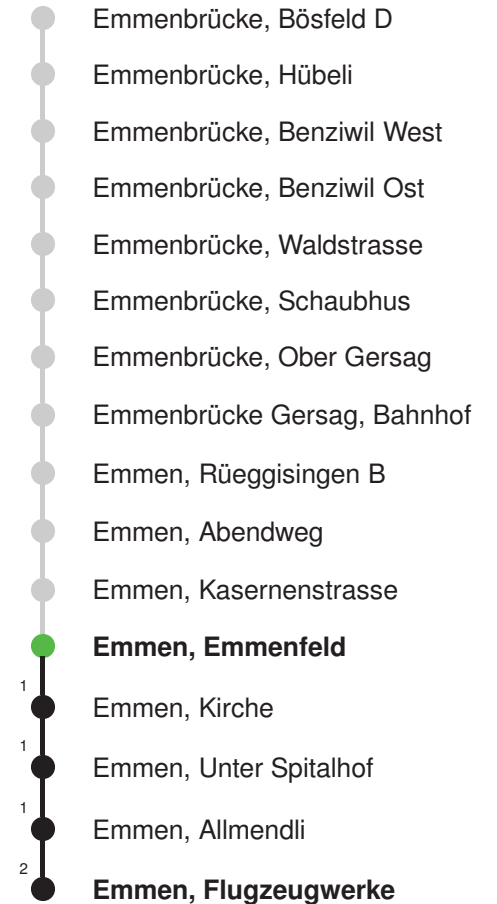

Abfahrtszeiten ab Emmen, Emmenfeld

	Montag - Freitag	Samstag	Sonntag, <i>allg. Feiertage</i> *	
5	33	33		5
6	03 33	03 33		6
7	03 33	03 33		7
8	03 33	03 33		8
9	03 33	03 33		9
10	03 33	03 33		10
11	03 33	03 33		11
12	03 33	03 33		12
13	03 33	03 33		13
14	03 33	03 33		14
15	03 33	03 33		15
16	03 33	03 33		16
17	03 33	03 33		17
18	03 33	03 33		18
19	03 33	03 33		19
20	03	03		20
21				21
22				22
23				23
0				0

Linienerlauf mit ca. Reisezeit in Minuten

Gültig 12.12.2021 - 10.12.2022

* Als Sonntage gelten auch: Neujahr, 2. Januar, Karfreitag, Ostermontag, Auffahrt, Pfingstmontag, Fronleichnam, 1. August, Maria Himmelfahrt, Allerheiligen, Weihnachtstag und Stephanstag