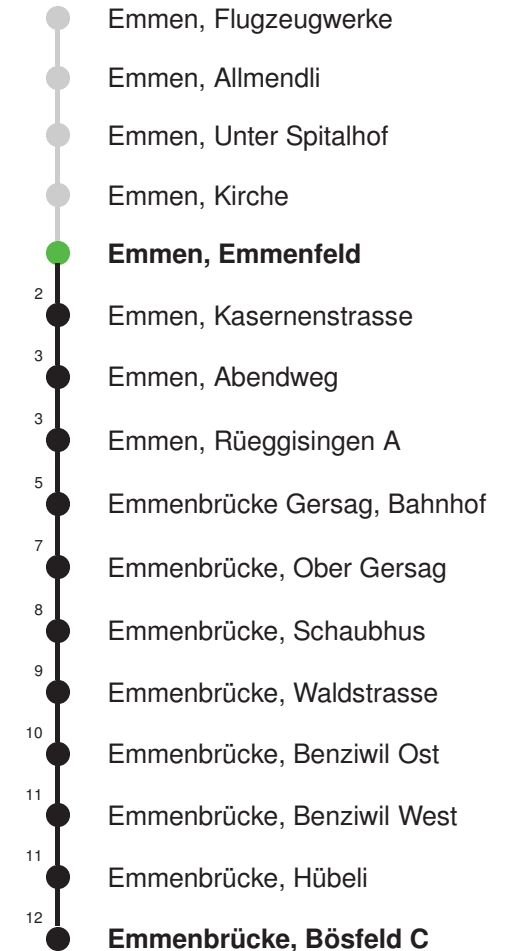

Abfahrtszeiten ab Emmen, Emmenfeld

	Montag - Freitag	Samstag	Sonntag, allg. Feiertage *	
5	50	50		5
6	20 50	20 50		6
7	20 50	20 50		7
8	20 50	20 50		8
9	20 50	20 50		9
10	20 50	20 50		10
11	20 50	20 50		11
12	20 50	20 50		12
13	20 50	20 50		13
14	20 50	20 50		14
15	20 50	20 50		15
16	20 50	20 50		16
17	20 50	20 50		17
18	20 50	20 50		18
19	20 50	20 50		19
20				20
21				21
22				22
23				23
0				0

Gültig 12.12.2021 - 10.12.2022

Der Bus fährt ab Emmenbrücke, Bösfeld C weiter als Linie 45 nach Emmenbrücke, Chörbli

* Als Sonntage gelten auch: Neujahr, 2. Januar, Karfreitag, Ostermontag, Auffahrt, Pfingstmontag, Fronleichnam, 1. August, Maria Himmelfahrt, Allerheiligen, Weihnachtstag und Stephanstag

Linienverlauf mit ca. Reisezeit in Minuten