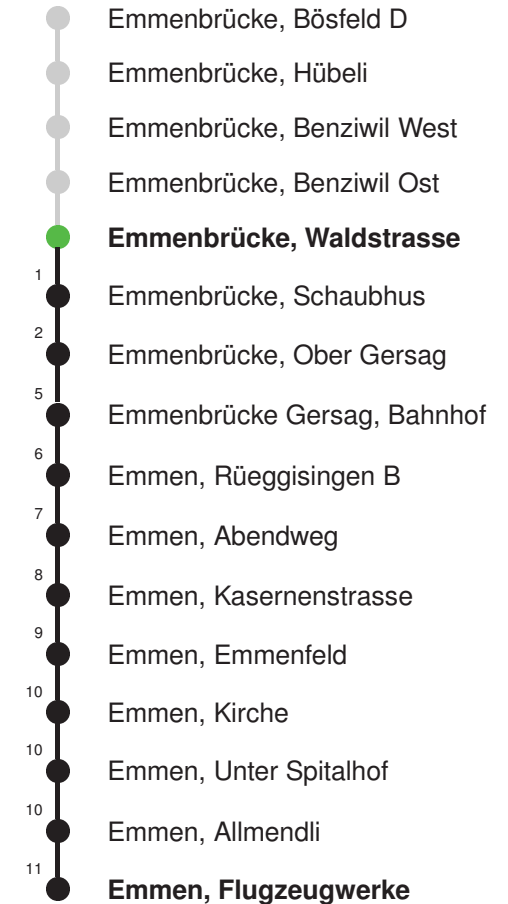

Abfahrtszeiten ab Emmenbrücke, Waldstrasse

	Montag - Freitag	Samstag	Sonntag, allg. Feiertage *	
5	24 54	24 54		5
6	24 54	24 54		6
7	24 54	24 54		7
8	24 54	24 54		8
9	24 54	24 54		9
10	24 54	24 54		10
11	24 54	24 54		11
12	24 54	24 54		12
13	24 54	24 54		13
14	24 54	24 54		14
15	24 54	24 54		15
16	24 54	24 54		16
17	24 54	24 54		17
18	24 54	24 54		18
19	24 54	24 54		19
20				20
21				21
22				22
23				23
0				0

Linienverlauf mit ca. Reisezeit in Minuten

Gültig 12.12.2021 - 10.12.2022

* Als Sonntage gelten auch: Neujahr, 2. Januar, Karfreitag, Ostermontag, Auffahrt, Pfingstmontag, Fronleichnam, 1. August, Maria Himmelfahrt, Allerheiligen, Weihnachtstag und Stephanstag