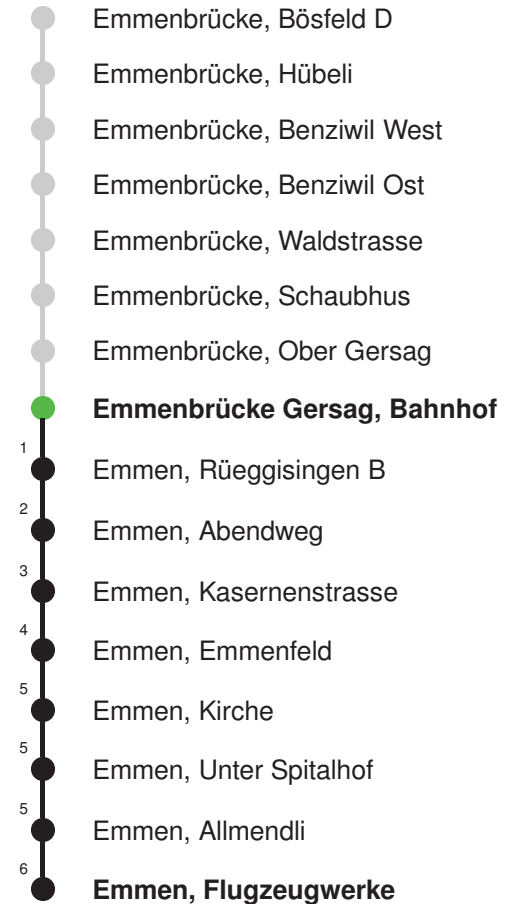

Abfahrtszeiten ab Emmenbrücke Gersag, Bahnhof

	Montag - Freitag	Samstag	Sonntag, <i>allg. Feiertage</i> *	
5	29 59	29 59		5
6	29 59	29 59		6
7	29 59	29 59		7
8	29 59	29 59		8
9	29 59	29 59		9
10	29 59	29 59		10
11	29 59	29 59		11
12	29 59	29 59		12
13	29 59	29 59		13
14	29 59	29 59		14
15	29 59	29 59		15
16	29 59	29 59		16
17	29 59	29 59		17
18	29 59	29 59		18
19	29 59	29 59		19
20				20
21				21
22				22
23				23
0				0

Linienerlauf mit ca. Reisezeit in Minuten

Gültig 12.12.2021 - 10.12.2022

* Als Sonntage gelten auch: Neujahr, 2. Januar, Karfreitag, Ostermontag, Auffahrt, Pfingstmontag, Fronleichnam, 1. August, Maria Himmelfahrt, Allerheiligen, Weihnachtstag und Stephanstag