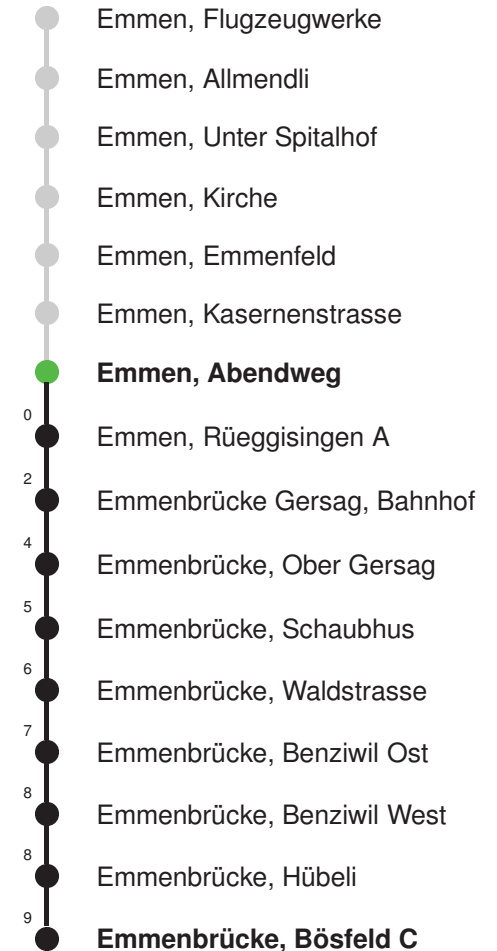

Abfahrtszeiten ab Emmen, Abendweg

	Montag - Freitag	Samstag	Sonntag, allg. Feiertage *	
5	53	53		5
6	23 53	23 53		6
7	23 53	23 53		7
8	23 53	23 53		8
9	23 53	23 53		9
10	23 53	23 53		10
11	23 53	23 53		11
12	23 53	23 53		12
13	23 53	23 53		13
14	23 53	23 53		14
15	23 53	23 53		15
16	23 53	23 53		16
17	23 53	23 53		17
18	23 53	23 53		18
19	23 53	23 53		19
20				20
21				21
22				22
23				23
0				0

Gültig 12.12.2021 - 10.12.2022

Der Bus fährt ab Emmenbrücke, Bösfeld C weiter als Linie 45 nach Emmenbrücke, Chörbli

* Als Sonntage gelten auch: Neujahr, 2. Januar, Karfreitag, Ostermontag, Auffahrt, Pfingstmontag, Fronleichnam, 1. August, Maria Himmelfahrt, Allerheiligen, Weihnachtstag und Stephanstag

Linienverlauf mit ca. Reisezeit in Minuten