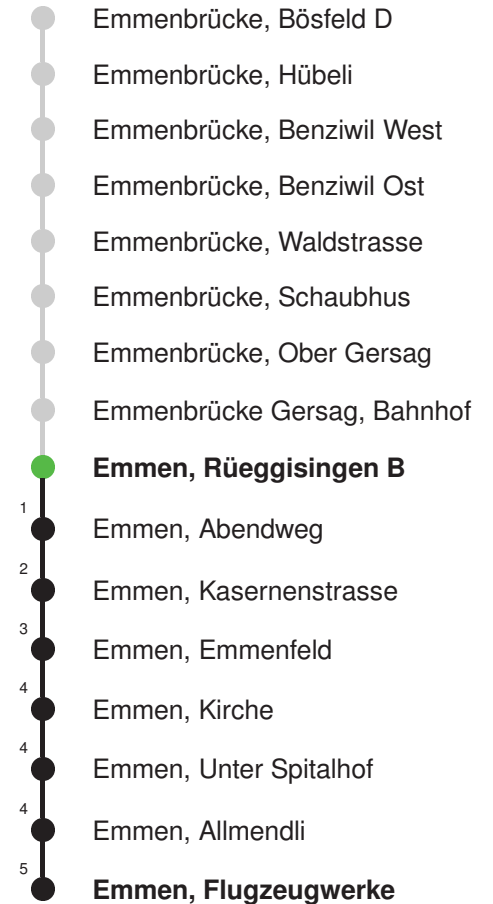

Abfahrtszeiten ab Emmen, Rüeggisingen B

	Montag - Freitag	Samstag	Sonntag, <i>allg. Feiertage</i> *	
5	30	30		5
6	00 30	00 30		6
7	00 30	00 30		7
8	00 30	00 30		8
9	00 30	00 30		9
10	00 30	00 30		10
11	00 30	00 30		11
12	00 30	00 30		12
13	00 30	00 30		13
14	00 30	00 30		14
15	00 30	00 30		15
16	00 30	00 30		16
17	00 30	00 30		17
18	00 30	00 30		18
19	00 30	00 30		19
20	00	00		20
21				21
22				22
23				23
0				0

Linienverlauf mit ca. Reisezeit in Minuten

Gültig 12.12.2021 - 10.12.2022

* Als Sonntage gelten auch: Neujahr, 2. Januar, Karfreitag, Ostermontag, Auffahrt, Pfingstmontag, Fronleichnam, 1. August, Maria Himmelfahrt, Allerheiligen, Weihnachtstag und Stephanstag