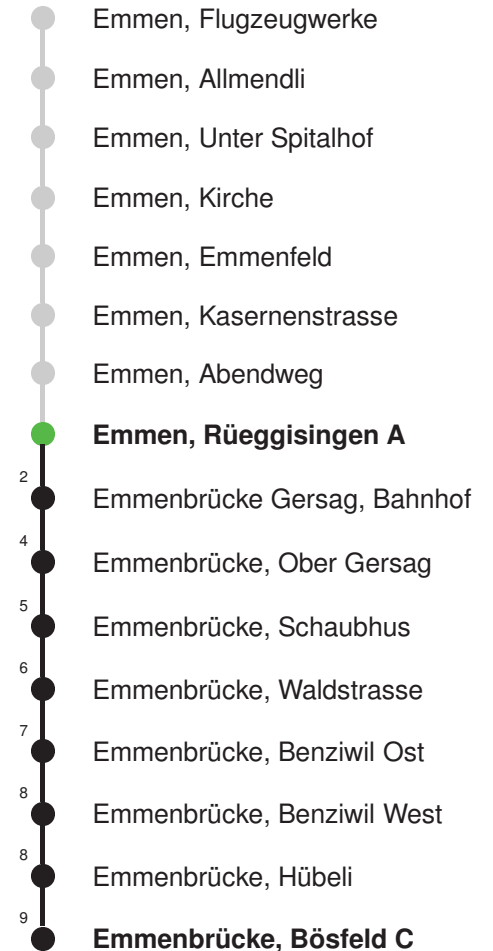

Abfahrtszeiten ab Emmen, Rüeggisingen A

	Montag - Freitag	Samstag	Sonntag, <i>allg. Feiertage</i> *	
5	53	53		5
6	23 53	23 53		6
7	23 53	23 53		7
8	23 53	23 53		8
9	23 53	23 53		9
10	23 53	23 53		10
11	23 53	23 53		11
12	23 53	23 53		12
13	23 53	23 53		13
14	23 53	23 53		14
15	23 53	23 53		15
16	23 53	23 53		16
17	23 53	23 53		17
18	23 53	23 53		18
19	23 53	23 53		19
20				20
21				21
22				22
23				23
0				0

Gültig 12.12.2021 - 10.12.2022

Der Bus fährt ab Emmenbrücke, Bösfeld C weiter als Linie 45 nach Emmenbrücke, Chörbli

* Als Sonntage gelten auch: Neujahr, 2. Januar, Karfreitag, Ostermontag, Auffahrt, Pfingstmontag, Fronleichnam, 1. August, Maria Himmelfahrt, Allerheiligen, Weihnachtstag und Stephanstag

Linienverlauf mit ca. Reisezeit in Minuten