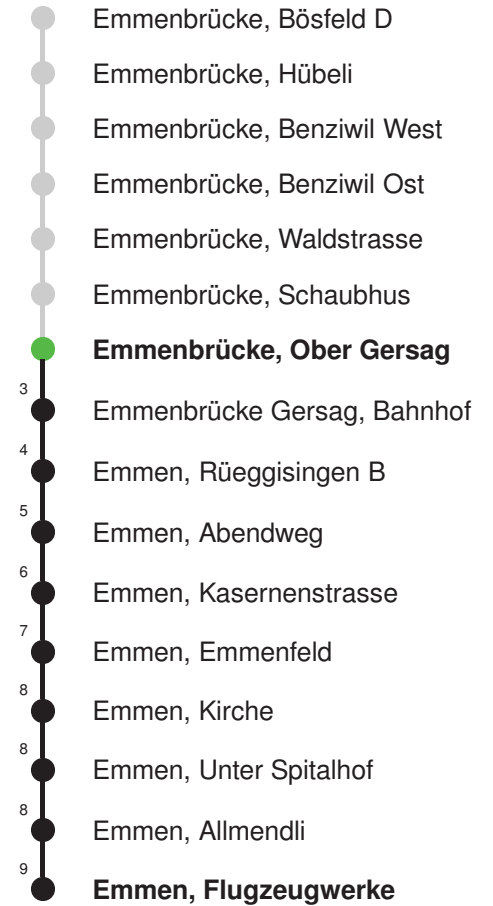

Abfahrtszeiten ab Emmenbrücke, Ober Gersag

	Montag - Freitag	Samstag	Sonntag, <i>allg. Feiertage</i> *	
5	26 56	26 56		5
6	26 56	26 56		6
7	26 56	26 56		7
8	26 56	26 56		8
9	26 56	26 56		9
10	26 56	26 56		10
11	26 56	26 56		11
12	26 56	26 56		12
13	26 56	26 56		13
14	26 56	26 56		14
15	26 56	26 56		15
16	26 56	26 56		16
17	26 56	26 56		17
18	26 56	26 56		18
19	26 56	26 56		19
20				20
21				21
22				22
23				23
0				0

Linienerlauf mit ca. Reisezeit in Minuten

Gültig 12.12.2021 - 10.12.2022

* Als Sonntage gelten auch: Neujahr, 2. Januar, Karfreitag, Ostermontag, Auffahrt, Pfingstmontag, Fronleichnam, 1. August, Maria Himmelfahrt, Allerheiligen, Weihnachtstag und Stephanstag