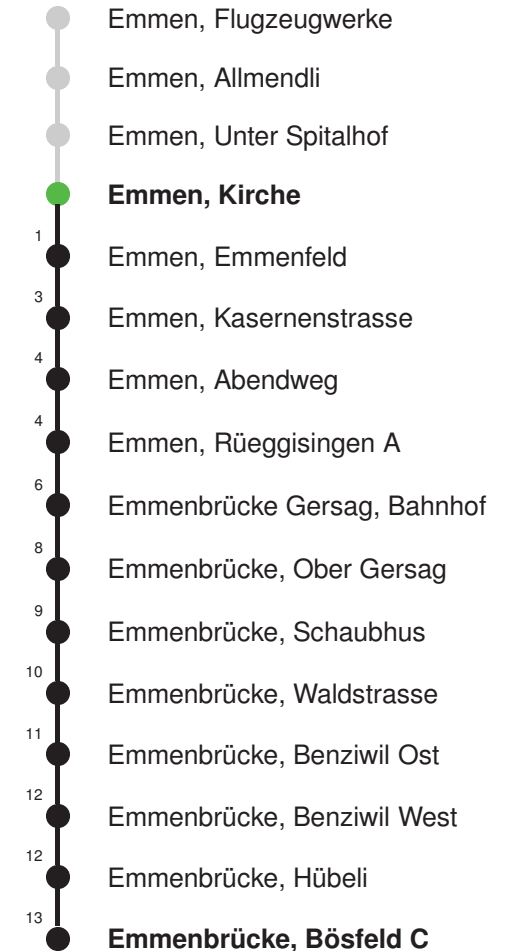

Abfahrtszeiten ab Emmen, Kirche

	Montag - Freitag	Samstag	Sonntag, allg. Feiertage *	
5	49	49		5
6	19 49	19 49		6
7	19 49	19 49		7
8	19 49	19 49		8
9	19 49	19 49		9
10	19 49	19 49		10
11	19 49	19 49		11
12	19 49	19 49		12
13	19 49	19 49		13
14	19 49	19 49		14
15	19 49	19 49		15
16	19 49	19 49		16
17	19 49	19 49		17
18	19 49	19 49		18
19	19 49	19 49		19
20				20
21				21
22				22
23				23
0				0

Gültig 12.12.2021 - 10.12.2022

Der Bus fährt ab Emmenbrücke, Bösfeld C weiter als Linie 45 nach Emmenbrücke, Chörbli

* Als Sonntage gelten auch: Neujahr, 2. Januar, Karfreitag, Ostermontag, Auffahrt, Pfingstmontag, Fronleichnam, 1. August, Maria Himmelfahrt, Allerheiligen, Weihnachtstag und Stephanstag

Linienverlauf mit ca. Reisezeit in Minuten