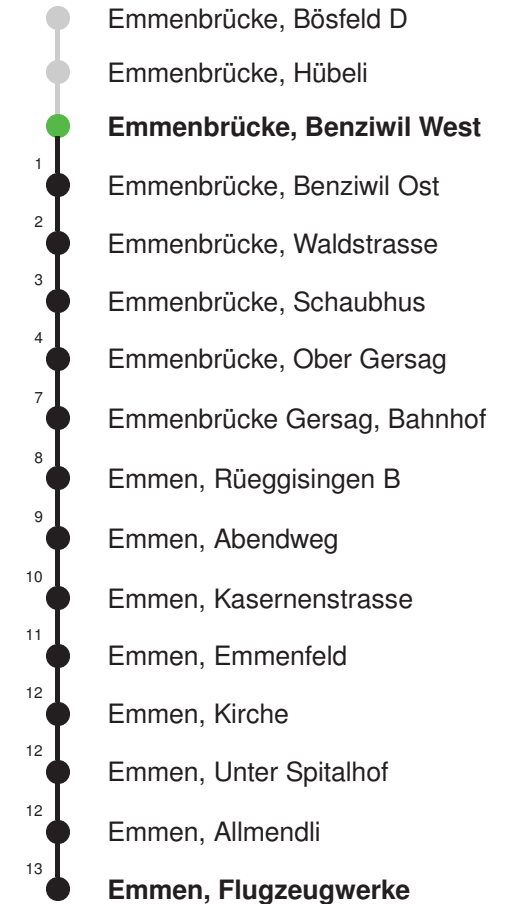

Abfahrtszeiten ab Emmenbrücke, Benziwil West

	Montag - Freitag	Samstag	Sonntag, <i>allg. Feiertage</i> *	
5	22 52	22 52		5
6	22 52	22 52		6
7	22 52	22 52		7
8	22 52	22 52		8
9	22 52	22 52		9
10	22 52	22 52		10
11	22 52	22 52		11
12	22 52	22 52		12
13	22 52	22 52		13
14	22 52	22 52		14
15	22 52	22 52		15
16	22 52	22 52		16
17	22 52	22 52		17
18	22 52	22 52		18
19	22 52	22 52		19
20				20
21				21
22				22
23				23
0				0

Linienerlauf mit ca. Reisezeit in Minuten

Gültig 12.12.2021 - 10.12.2022

* Als Sonntage gelten auch: Neujahr, 2. Januar, Karfreitag, Ostermontag, Auffahrt, Pfingstmontag, Fronleichnam, 1. August, Maria Himmelfahrt, Allerheiligen, Weihnachtstag und Stephanstag