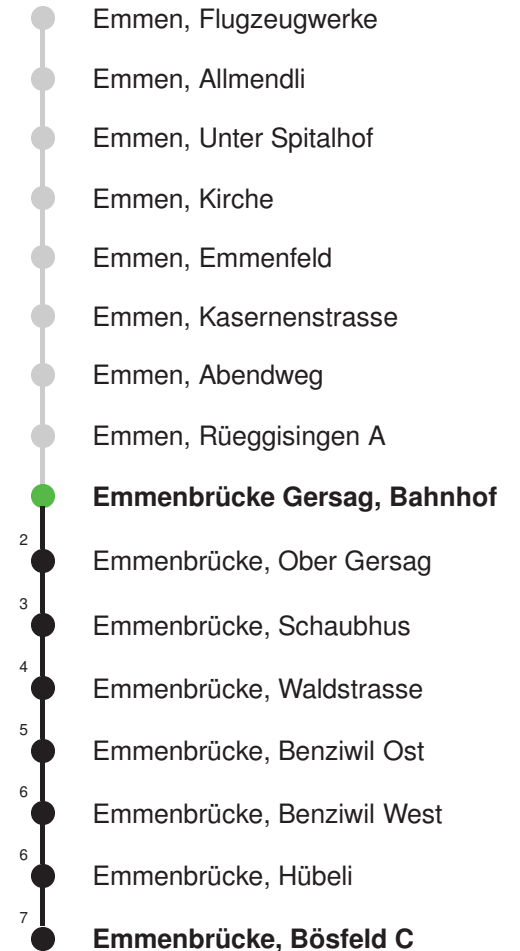

Abfahrtszeiten ab Emmenbrücke Gersag, Bahnhof

	Montag - Freitag	Samstag	Sonntag, <i>allg. Feiertage</i> *	
5	55	55		5
6	25 55	25 55		6
7	25 55	25 55		7
8	25 55	25 55		8
9	25 55	25 55		9
10	25 55	25 55		10
11	25 55	25 55		11
12	25 55	25 55		12
13	25 55	25 55		13
14	25 55	25 55		14
15	25 55	25 55		15
16	25 55	25 55		16
17	25 55	25 55		17
18	25 55	25 55		18
19	25 55	25 55		19
20				20
21				21
22				22
23				23
0				0

Linienerlauf mit ca. Reisezeit in Minuten

Gültig 12.12.2021 - 10.12.2022

Der Bus fährt ab Emmenbrücke, Bösfeld C weiter als Linie 45 nach Emmenbrücke, Chörbli

* Als Sonntage gelten auch: Neujahr, 2. Januar, Karfreitag, Ostermontag, Auffahrt, Pfingstmontag, Fronleichnam, 1. August, Maria Himmelfahrt, Allerheiligen, Weihnachtstag und Stephanstag