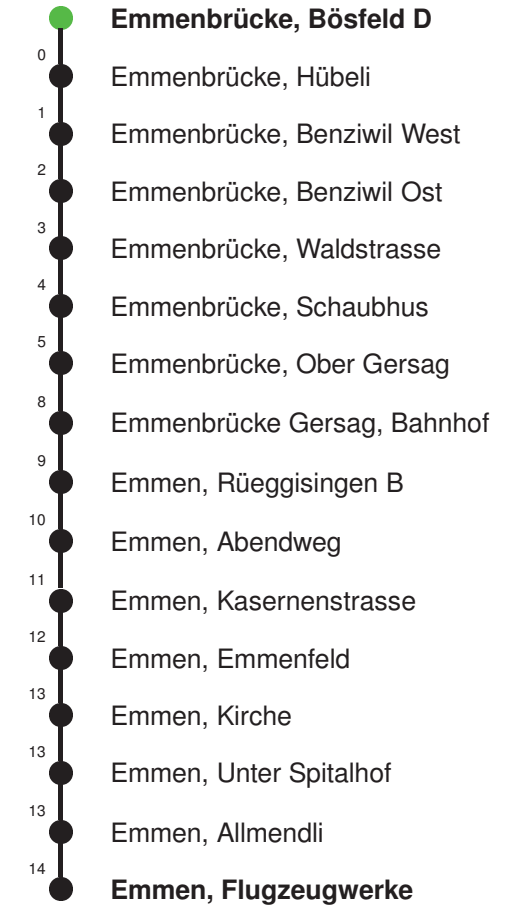

Abfahrtszeiten ab Emmenbrücke, Bösfeld D

	Montag - Freitag	Samstag	Sonntag, <i>allg. Feiertage</i> *	
5	21 51	21 51		5
6	21 51	21 51		6
7	21 51	21 51		7
8	21 51	21 51		8
9	21 51	21 51		9
10	21 51	21 51		10
11	21 51	21 51		11
12	21 51	21 51		12
13	21 51	21 51		13
14	21 51	21 51		14
15	21 51	21 51		15
16	21 51	21 51		16
17	21 51	21 51		17
18	21 51	21 51		18
19	21 51	21 51		19
20				20
21				21
22				22
23				23
0				0

Linienverlauf mit ca. Reisezeit in Minuten

Gültig 12.12.2021 - 10.12.2022

* Als Sonntage gelten auch: Neujahr, 2. Januar, Karfreitag, Ostermontag, Auffahrt, Pfingstmontag, Fronleichnam, 1. August, Maria Himmelfahrt, Allerheiligen, Weihnachtstag und Stephanstag