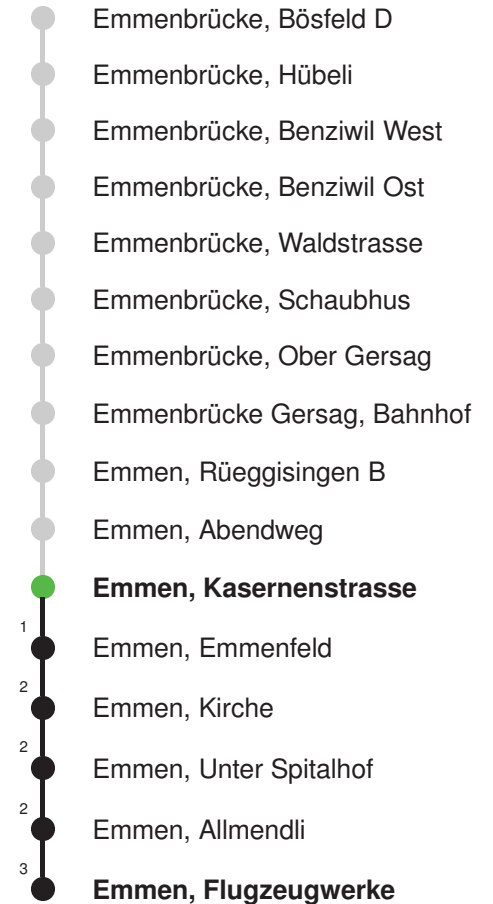

Abfahrtszeiten ab Emmen, Kasernenstrasse

	Montag - Freitag	Samstag	Sonntag, <i>allg. Feiertage</i> *	
5	32	32		5
6	02 32	02 32		6
7	02 32	02 32		7
8	02 32	02 32		8
9	02 32	02 32		9
10	02 32	02 32		10
11	02 32	02 32		11
12	02 32	02 32		12
13	02 32	02 32		13
14	02 32	02 32		14
15	02 32	02 32		15
16	02 32	02 32		16
17	02 32	02 32		17
18	02 32	02 32		18
19	02 32	02 32		19
20	02	02		20
21				21
22				22
23				23
0				0

Linienerlauf mit ca. Reisezeit in Minuten

Gültig 12.12.2021 - 10.12.2022

* Als Sonntage gelten auch: Neujahr, 2. Januar, Karfreitag, Ostermontag, Auffahrt, Pfingstmontag, Fronleichnam, 1. August, Maria Himmelfahrt, Allerheiligen, Weihnachtstag und Stephanstag