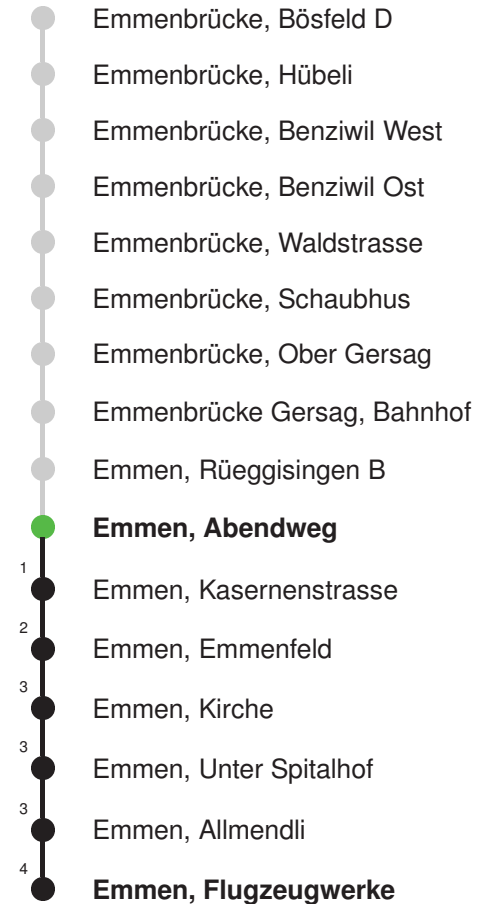

Abfahrtszeiten ab Emmen, Abendweg

	Montag - Freitag	Samstag	Sonntag, allg. Feiertage *	
5	31	31		5
6	01 31	01 31		6
7	01 31	01 31		7
8	01 31	01 31		8
9	01 31	01 31		9
10	01 31	01 31		10
11	01 31	01 31		11
12	01 31	01 31		12
13	01 31	01 31		13
14	01 31	01 31		14
15	01 31	01 31		15
16	01 31	01 31		16
17	01 31	01 31		17
18	01 31	01 31		18
19	01 31	01 31		19
20	01	01		20
21				21
22				22
23				23
0				0

Linienerlauf mit ca. Reisezeit in Minuten

Gültig 12.12.2021 - 10.12.2022

* Als Sonntage gelten auch: Neujahr, 2. Januar, Karfreitag, Ostermontag, Auffahrt, Pfingstmontag, Fronleichnam, 1. August, Maria Himmelfahrt, Allerheiligen, Weihnachtstag und Stephanstag