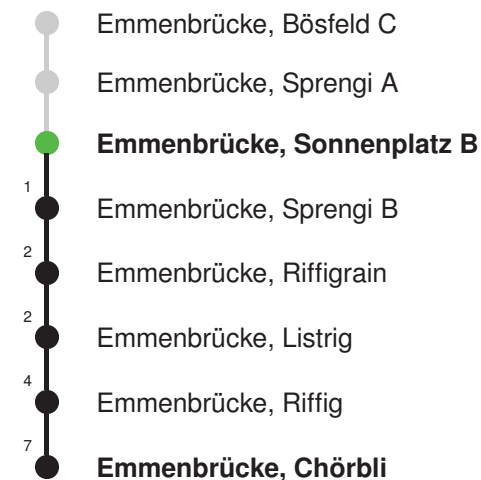

Abfahrtszeiten ab Emmenbrücke, Sprengi A

	Montag - Freitag	Samstag	Sonntag, <i>allg. Feiertage</i> *	
5				5
6	05 35	05 35		6
7	05 35	05 35		7
8	05 35	05 35		8
9	05 35	05 35		9
10	05 35	05 35		10
11	05 35	05 35		11
12	05 35	05 35		12
13	05 35	05 35		13
14	05 35	05 35		14
15	05 35	05 35		15
16	05 35	05 35		16
17	05 35	05 35		17
18	05 35	05 35		18
19	05 35	05 35		19
20	05	05		20
21				21
22				22
23				23
0				0

Linienverlauf mit ca. Reisezeit in Minuten

Gültig 12.12.2021 - 10.12.2022

* Als Sonntage gelten auch: Neujahr, 2. Januar, Karfreitag, Ostermontag, Auffahrt, Pfingstmontag, Fronleichnam, 1. August, Maria Himmelfahrt, Allerheiligen, Weihnachtstag und Stephanstag

Abfahrtszeiten ab Emmenbrücke, Sonnenplatz B

	Montag - Freitag	Samstag	Sonntag, <i>allg. Feiertage</i> *	
5				5
6	07 37	07 37		6
7	07 37	07 37		7
8	07 37	07 37		8
9	07 37	07 37		9
10	07 37	07 37		10
11	07 37	07 37		11
12	07 37	07 37		12
13	07 37	07 37		13
14	07 37	07 37		14
15	07 37	07 37		15
16	07 37	07 37		16
17	07 37	07 37		17
18	07 37	07 37		18
19	07 37	07 37		19
20	07	07		20
21				21
22				22
23				23
0				0

Linienvverlauf mit ca. Reisezeit in Minuten

Gültig 12.12.2021 - 10.12.2022

* Als Sonntage gelten auch: Neujahr, 2. Januar, Karfreitag, Ostermontag, Auffahrt, Pfingstmontag, Fronleichnam, 1. August, Maria Himmelfahrt, Allerheiligen, Weihnachtstag und Stephanstag