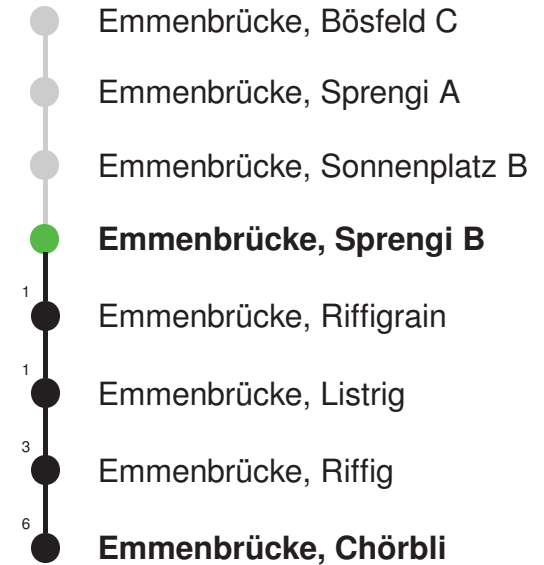

Abfahrtszeiten ab Emmenbrücke, Sprengi B

	Montag - Freitag	Samstag	Sonntag, <i>allg. Feiertage</i> *	
5				5
6	08 38	08 38		6
7	08 38	08 38		7
8	08 38	08 38		8
9	08 38	08 38		9
10	08 38	08 38		10
11	08 38	08 38		11
12	08 38	08 38		12
13	08 38	08 38		13
14	08 38	08 38		14
15	08 38	08 38		15
16	08 38	08 38		16
17	08 38	08 38		17
18	08 38	08 38		18
19	08 38	08 38		19
20	08	08		20
21				21
22				22
23				23
0				0

Linienvverlauf mit ca. Reisezeit in Minuten

Gültig 12.12.2021 - 10.12.2022

* Als Sonntage gelten auch: Neujahr, 2. Januar, Karfreitag, Ostermontag, Auffahrt, Pfingstmontag, Fronleichnam, 1. August, Maria Himmelfahrt, Allerheiligen, Weihnachtstag und Stephanstag