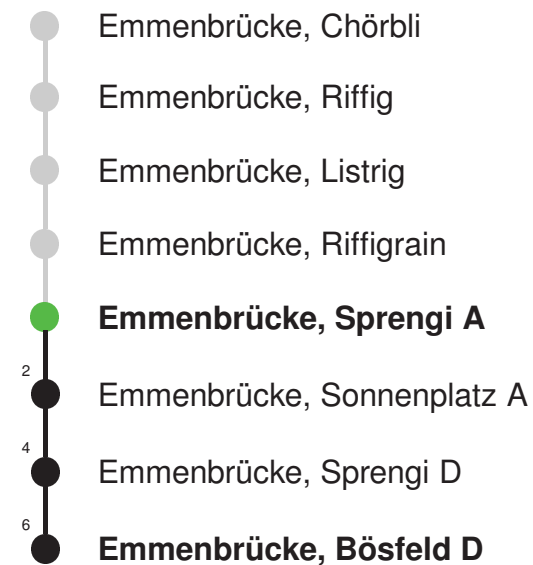

Abfahrtszeiten ab Emmenbrücke, Riffigrain

	Montag - Freitag	Samstag	Sonntag, <i>allg. Feiertage</i> *	
5	56	56		5
6	26 56	26 56		6
7	26 56	26 56		7
8	26 56	26 56		8
9	26 56	26 56		9
10	26 56	26 56		10
11	26 56	26 56		11
12	26 56	26 56		12
13	26 56	26 56		13
14	26 56	26 56		14
15	26 56	26 56		15
16	26 56	26 56		16
17	26 56	26 56		17
18	26 56	26 56		18
19	26 56	26 56		19
20				20
21				21
22				22
23				23
0				0

Linienvorlauf mit ca. Reisezeit in Minuten

Gültig 12.12.2021 - 10.12.2022

Der Bus fährt ab Emmenbrücke, Bösfeld D weiter als Linie 43 nach Reussbühl, Waldstrasse

* Als Sonntage gelten auch: Neujahr, 2. Januar, Karfreitag, Ostermontag, Auffahrt, Pfingstmontag, Fronleichnam, 1. August, Maria Himmelfahrt, Allerheiligen, Weihnachtstag und Stephanstag

Abfahrtszeiten ab Emmenbrücke, Sprengi A

	Montag - Freitag	Samstag	Sonntag, <i>allg. Feiertage</i> *	
5	58	58		5
6	28 58	28 58		6
7	28 58	28 58		7
8	28 58	28 58		8
9	28 58	28 58		9
10	28 58	28 58		10
11	28 58	28 58		11
12	28 58	28 58		12
13	28 58	28 58		13
14	28 58	28 58		14
15	28 58	28 58		15
16	28 58	28 58		16
17	28 58	28 58		17
18	28 58	28 58		18
19	28 58	28 58		19
20				20
21				21
22				22
23				23
0				0

Linienerlauf mit ca. Reisezeit in Minuten

Gültig 12.12.2021 - 10.12.2022

Der Bus fährt ab Emmenbrücke, Bösfeld D weiter als Linie 43 nach Reussbühl, Waldstrasse

* Als Sonntage gelten auch: Neujahr, 2. Januar, Karfreitag, Ostermontag, Auffahrt, Pfingstmontag, Fronleichnam, 1. August, Maria Himmelfahrt, Allerheiligen, Weihnachtstag und Stephanstag