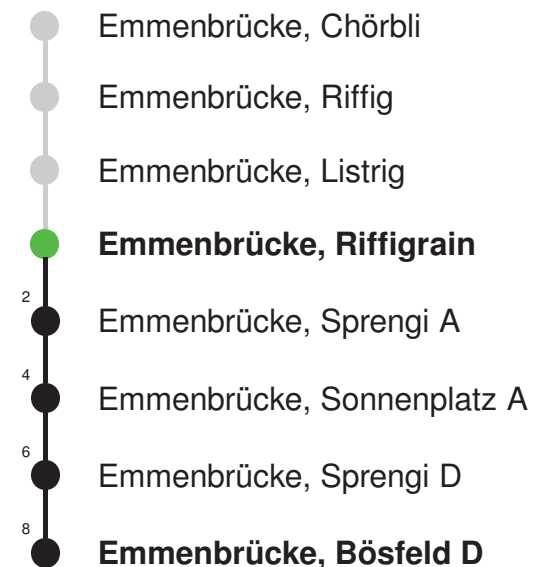

Abfahrtszeiten ab Emmenbrücke, Listrig

	Montag - Freitag	Samstag	Sonntag, <i>allg. Feiertage</i> *	
5	56	56		5
6	26 56	26 56		6
7	26 56	26 56		7
8	26 56	26 56		8
9	26 56	26 56		9
10	26 56	26 56		10
11	26 56	26 56		11
12	26 56	26 56		12
13	26 56	26 56		13
14	26 56	26 56		14
15	26 56	26 56		15
16	26 56	26 56		16
17	26 56	26 56		17
18	26 56	26 56		18
19	26 56	26 56		19
20				20
21				21
22				22
23				23
0				0

Linienvverlauf mit ca. Reisezeit in Minuten

Gültig 12.12.2021 - 10.12.2022

Der Bus fährt ab Emmenbrücke, Bösfeld D weiter als Linie 43 nach Reussbühl, Waldstrasse

* Als Sonntage gelten auch: Neujahr, 2. Januar, Karfreitag, Ostermontag, Auffahrt, Pfingstmontag, Fronleichnam, 1. August, Maria Himmelfahrt, Allerheiligen, Weihnachtstag und Stephanstag

Abfahrtszeiten ab Emmenbrücke, Riffigrain

	Montag - Freitag	Samstag	Sonntag, <i>allg. Feiertage</i> *	
5	56	56		5
6	26 56	26 56		6
7	26 56	26 56		7
8	26 56	26 56		8
9	26 56	26 56		9
10	26 56	26 56		10
11	26 56	26 56		11
12	26 56	26 56		12
13	26 56	26 56		13
14	26 56	26 56		14
15	26 56	26 56		15
16	26 56	26 56		16
17	26 56	26 56		17
18	26 56	26 56		18
19	26 56	26 56		19
20				20
21				21
22				22
23				23
0				0

Linienvorlauf mit ca. Reisezeit in Minuten

Gültig 12.12.2021 - 10.12.2022

Der Bus fährt ab Emmenbrücke, Bösfeld D weiter als Linie 43 nach Reussbühl, Waldstrasse

* Als Sonntage gelten auch: Neujahr, 2. Januar, Karfreitag, Ostermontag, Auffahrt, Pfingstmontag, Fronleichnam, 1. August, Maria Himmelfahrt, Allerheiligen, Weihnachtstag und Stephanstag