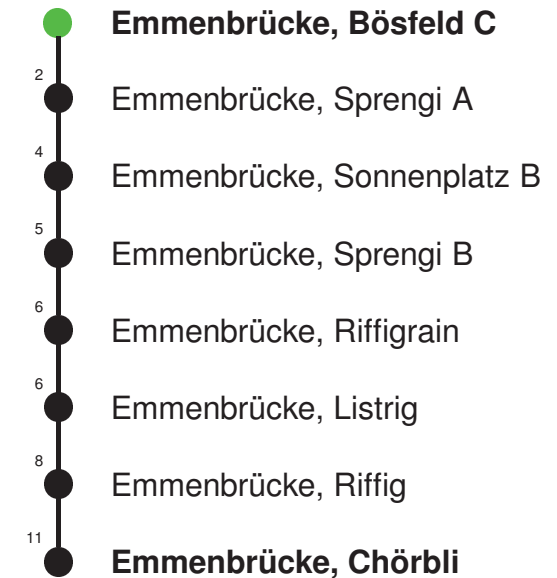

Linienvorlauf mit ca. Reisezeit in Minuten

Gültig 12.12.2021 - 10.12.2022

Der Bus fährt ab Emmenbrücke, Bösfeld D weiter als Linie 43 nach Reussbühl, Waldstrasse

* Als Sonntage gelten auch: Neujahr, 2. Januar, Karfreitag, Ostermontag, Auffahrt, Pfingstmontag, Fronleichnam, 1. August, Maria Himmelfahrt, Allerheiligen, Weihnachtstag und Stephanstag

Abfahrtszeiten ab Emmenbrücke, Bösfeld C

	Montag - Freitag	Samstag	Sonntag, <i>allg. Feiertage</i> *	
5				5
6	03 33	03 33		6
7	03 33	03 33		7
8	03 33	03 33		8
9	03 33	03 33		9
10	03 33	03 33		10
11	03 33	03 33		11
12	03 33	03 33		12
13	03 33	03 33		13
14	03 33	03 33		14
15	03 33	03 33		15
16	03 33	03 33		16
17	03 33	03 33		17
18	03 33	03 33		18
19	03 33	03 33		19
20	03	03		20
21				21
22				22
23				23
0				0

Linienverlauf mit ca. Reisezeit in Minuten

Gültig 12.12.2021 - 10.12.2022

* Als Sonntage gelten auch: Neujahr, 2. Januar, Karfreitag, Ostermontag, Auffahrt, Pfingstmontag, Fronleichnam, 1. August, Maria Himmelfahrt, Allerheiligen, Weihnachtstag und Stephanstag