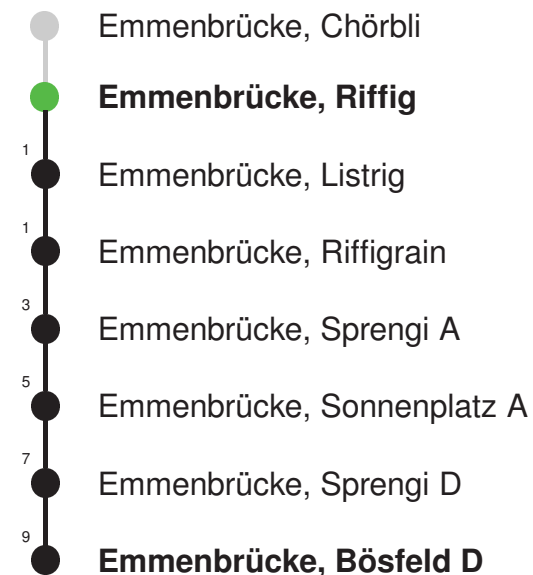

Linienverlauf mit ca. Reisezeit in Minuten

Gültig 12.12.2021 - 10.12.2022

Der Bus fährt ab Emmenbrücke, Bösfeld D weiter als Linie 43 nach Reussbühl, Waldstrasse

* Als Sonntage gelten auch: Neujahr, 2. Januar, Karfreitag, Ostermontag, Auffahrt, Pfingstmontag,
 Fronleichnam, 1. August, Maria Himmelfahrt, Allerheiligen, Weihnachtstag und Stephanstag

Abfahrtszeiten ab Emmenbrücke, Riffig

	Montag - Freitag	Samstag	Sonntag, <i>allg. Feiertage</i> *	
5	55	55		5
6	25 55	25 55		6
7	25 55	25 55		7
8	25 55	25 55		8
9	25 55	25 55		9
10	25 55	25 55		10
11	25 55	25 55		11
12	25 55	25 55		12
13	25 55	25 55		13
14	25 55	25 55		14
15	25 55	25 55		15
16	25 55	25 55		16
17	25 55	25 55		17
18	25 55	25 55		18
19	25 55	25 55		19
20				20
21				21
22				22
23				23
0				0

Linienvverlauf mit ca. Reisezeit in Minuten

Gültig 12.12.2021 - 10.12.2022

Der Bus fährt ab Emmenbrücke, Bösfeld D weiter als Linie 43 nach Reussbühl, Waldstrasse

* Als Sonntage gelten auch: Neujahr, 2. Januar, Karfreitag, Ostermontag, Auffahrt, Pfingstmontag, Fronleichnam, 1. August, Maria Himmelfahrt, Allerheiligen, Weihnachtstag und Stephanstag