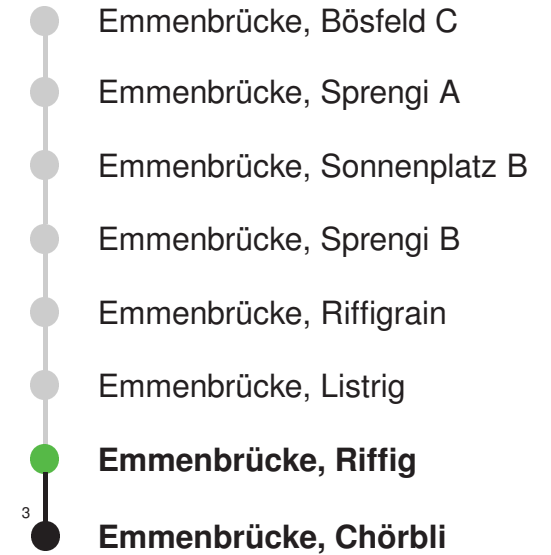

Abfahrtszeiten ab Emmenbrücke, Riffig

	Montag - Freitag	Samstag	Sonntag, <i>allg. Feiertage</i> *	
5				5
6	11 41	11 41		6
7	11 41	11 41		7
8	11 41	11 41		8
9	11 41	11 41		9
10	11 41	11 41		10
11	11 41	11 41		11
12	11 41	11 41		12
13	11 41	11 41		13
14	11 41	11 41		14
15	11 41	11 41		15
16	11 41	11 41		16
17	11 41	11 41		17
18	11 41	11 41		18
19	11 41	11 41		19
20	11	11		20
21				21
22				22
23				23
0				0

Linienerlauf mit ca. Reisezeit in Minuten

Gültig 12.12.2021 - 10.12.2022

* Als Sonntage gelten auch: Neujahr, 2. Januar, Karfreitag, Ostermontag, Auffahrt, Pfingstmontag, Fronleichnam, 1. August, Maria Himmelfahrt, Allerheiligen, Weihnachtstag und Stephanstag