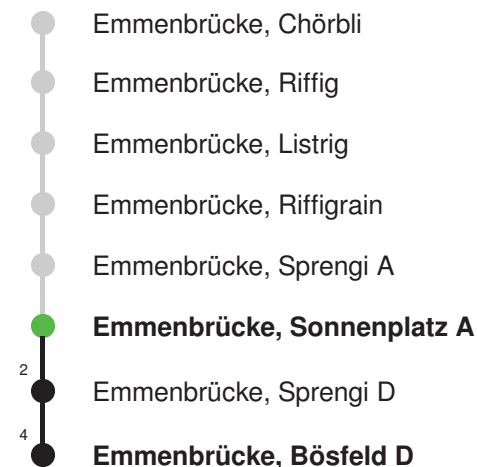

Abfahrtszeiten ab Emmenbrücke, Sprengi A

	Montag - Freitag	Samstag	Sonntag, <i>allg. Feiertage</i> *	
5	58	58		5
6	28 58	28 58		6
7	28 58	28 58		7
8	28 58	28 58		8
9	28 58	28 58		9
10	28 58	28 58		10
11	28 58	28 58		11
12	28 58	28 58		12
13	28 58	28 58		13
14	28 58	28 58		14
15	28 58	28 58		15
16	28 58	28 58		16
17	28 58	28 58		17
18	28 58	28 58		18
19	28 58	28 58		19
20				20
21				21
22				22
23				23
0				0

Linienerlauf mit ca. Reisezeit in Minuten

Gültig 12.12.2021 - 10.12.2022

Der Bus fährt ab Emmenbrücke, Bösfeld D weiter als Linie 43 nach Reussbühl, Waldstrasse

* Als Sonntage gelten auch: Neujahr, 2. Januar, Karfreitag, Ostermontag, Auffahrt, Pfingstmontag, Fronleichnam, 1. August, Maria Himmelfahrt, Allerheiligen, Weihnachtstag und Stephanstag

Abfahrtszeiten ab Emmenbrücke, Sonnenplatz A

	Montag - Freitag	Samstag	Sonntag, allg. Feiertage *	
5				5
6	00 30	00 30		6
7	00 30	00 30		7
8	00 30	00 30		8
9	00 30	00 30		9
10	00 30	00 30		10
11	00 30	00 30		11
12	00 30	00 30		12
13	00 30	00 30		13
14	00 30	00 30		14
15	00 30	00 30		15
16	00 30	00 30		16
17	00 30	00 30		17
18	00 30	00 30		18
19	00 30	00 30		19
20	00	00		20
21				21
22				22
23				23
0				0

Linienverlauf mit ca. Reisezeit in Minuten

Gültig 12.12.2021 - 10.12.2022

Der Bus fährt ab Emmenbrücke, Bösfeld D weiter als Linie 43 nach Reussbühl, Waldstrasse

* Als Sonntage gelten auch: Neujahr, 2. Januar, Karfreitag, Ostermontag, Auffahrt, Pfingstmontag, Fronleichnam, 1. August, Maria Himmelfahrt, Allerheiligen, Weihnachtstag und Stephanstag