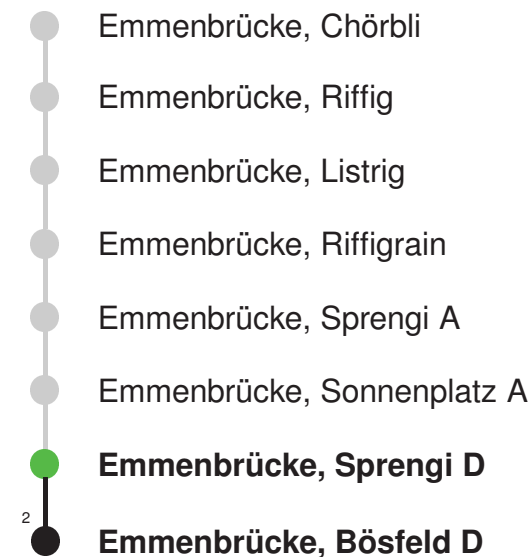

Abfahrtszeiten ab Emmenbrücke, Sonnenplatz A

	Montag - Freitag	Samstag	Sonntag, allg. Feiertage *	
5				5
6	00 30	00 30		6
7	00 30	00 30		7
8	00 30	00 30		8
9	00 30	00 30		9
10	00 30	00 30		10
11	00 30	00 30		11
12	00 30	00 30		12
13	00 30	00 30		13
14	00 30	00 30		14
15	00 30	00 30		15
16	00 30	00 30		16
17	00 30	00 30		17
18	00 30	00 30		18
19	00 30	00 30		19
20	00	00		20
21				21
22				22
23				23
0				0

Linienverlauf mit ca. Reisezeit in Minuten

Gültig 12.12.2021 - 10.12.2022

Der Bus fährt ab Emmenbrücke, Bösfeld D weiter als Linie 43 nach Reussbühl, Waldstrasse

* Als Sonntage gelten auch: Neujahr, 2. Januar, Karfreitag, Ostermontag, Auffahrt, Pfingstmontag, Fronleichnam, 1. August, Maria Himmelfahrt, Allerheiligen, Weihnachtstag und Stephanstag

Abfahrtszeiten ab Emmenbrücke, Sprengi D

	Montag - Freitag	Samstag	Sonntag, <i>allg. Feiertage</i> *	
5				5
6	02 32	02 32		6
7	02 32	02 32		7
8	02 32	02 32		8
9	02 32	02 32		9
10	02 32	02 32		10
11	02 32	02 32		11
12	02 32	02 32		12
13	02 32	02 32		13
14	02 32	02 32		14
15	02 32	02 32		15
16	02 32	02 32		16
17	02 32	02 32		17
18	02 32	02 32		18
19	02 32	02 32		19
20	02	02		20
21				21
22				22
23				23
0				0

Linienvorlauf mit ca. Reisezeit in Minuten

Gültig 12.12.2021 - 10.12.2022

Der Bus fährt ab Emmenbrücke, Bösfeld D weiter als Linie 43 nach Reussbühl, Waldstrasse

* Als Sonntage gelten auch: Neujahr, 2. Januar, Karfreitag, Ostermontag, Auffahrt, Pfingstmontag, Fronleichnam, 1. August, Maria Himmelfahrt, Allerheiligen, Weihnachtstag und Stephanstag