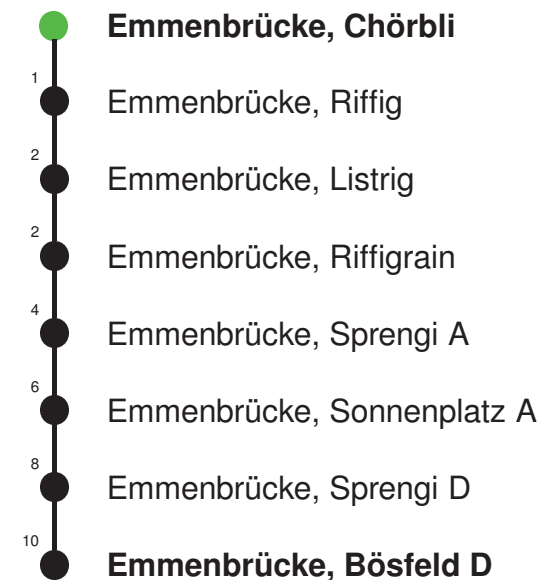

Abfahrtszeiten ab Emmenbrücke, Chörbli

	Montag - Freitag	Samstag	Sonntag, <i>allg. Feiertage</i> *	
5	54	54		5
6	24 54	24 54		6
7	24 54	24 54		7
8	24 54	24 54		8
9	24 54	24 54		9
10	24 54	24 54		10
11	24 54	24 54		11
12	24 54	24 54		12
13	24 54	24 54		13
14	24 54	24 54		14
15	24 54	24 54		15
16	24 54	24 54		16
17	24 54	24 54		17
18	24 54	24 54		18
19	24 54	24 54		19
20				20
21				21
22				22
23				23
0				0

Linienverlauf mit ca. Reisezeit in Minuten

Gültig 12.12.2021 - 10.12.2022

Der Bus fährt ab Emmenbrücke, Bösfeld D weiter als Linie 43 nach Reussbühl, Waldstrasse

* Als Sonntage gelten auch: Neujahr, 2. Januar, Karfreitag, Ostermontag, Auffahrt, Pfingstmontag,
 Fronleichnam, 1. August, Maria Himmelfahrt, Allerheiligen, Weihnachtstag und Stephanstag