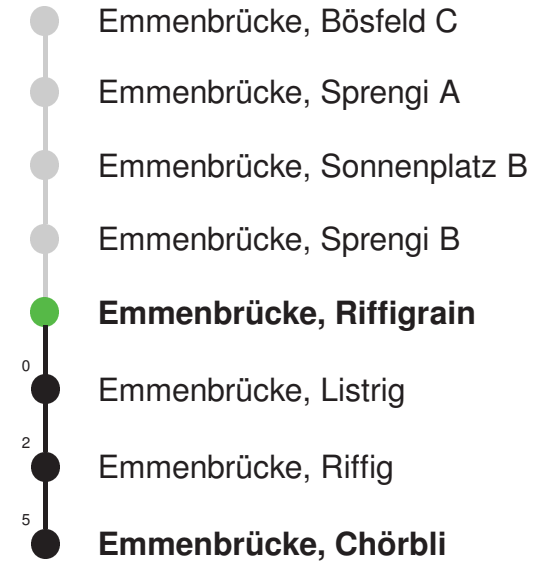

Abfahrtszeiten ab Emmenbrücke, Riffigrain

	Montag - Freitag	Samstag	Sonntag, <i>allg. Feiertage</i> *	
5				5
6	09 39	09 39		6
7	09 39	09 39		7
8	09 39	09 39		8
9	09 39	09 39		9
10	09 39	09 39		10
11	09 39	09 39		11
12	09 39	09 39		12
13	09 39	09 39		13
14	09 39	09 39		14
15	09 39	09 39		15
16	09 39	09 39		16
17	09 39	09 39		17
18	09 39	09 39		18
19	09 39	09 39		19
20	09	09		20
21				21
22				22
23				23
0				0

Linienvverlauf mit ca. Reisezeit in Minuten

Gültig 12.12.2021 - 10.12.2022

* Als Sonntage gelten auch: Neujahr, 2. Januar, Karfreitag, Ostermontag, Auffahrt, Pfingstmontag, Fronleichnam, 1. August, Maria Himmelfahrt, Allerheiligen, Weihnachtstag und Stephanstag