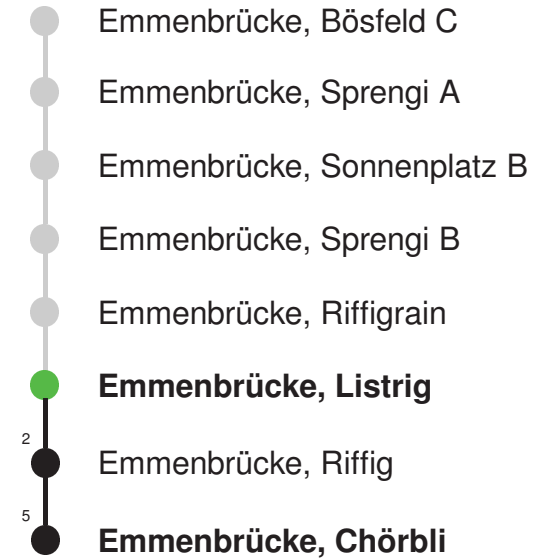

Abfahrtszeiten ab Emmenbrücke, Listrig

	Montag - Freitag	Samstag	Sonntag, <i>allg. Feiertage</i> *	
5				5
6	09 39	09 39		6
7	09 39	09 39		7
8	09 39	09 39		8
9	09 39	09 39		9
10	09 39	09 39		10
11	09 39	09 39		11
12	09 39	09 39		12
13	09 39	09 39		13
14	09 39	09 39		14
15	09 39	09 39		15
16	09 39	09 39		16
17	09 39	09 39		17
18	09 39	09 39		18
19	09 39	09 39		19
20	09	09		20
21				21
22				22
23				23
0				0

Linienverlauf mit ca. Reisezeit in Minuten

Gültig 12.12.2021 - 10.12.2022

* Als Sonntage gelten auch: Neujahr, 2. Januar, Karfreitag, Ostermontag, Auffahrt, Pfingstmontag, Fronleichnam, 1. August, Maria Himmelfahrt, Allerheiligen, Weihnachtstag und Stephanstag