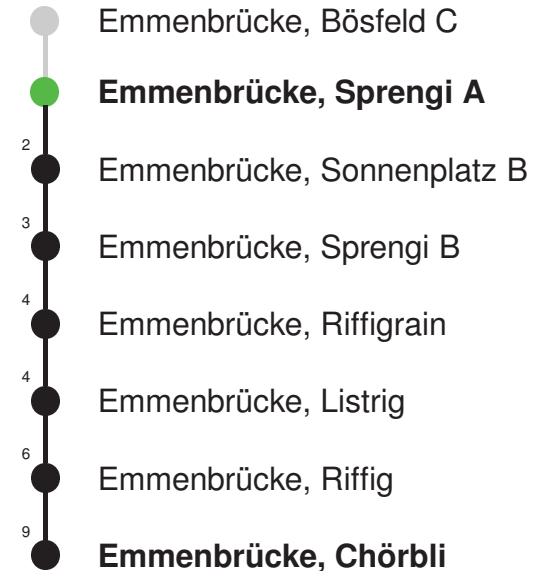

Abfahrtszeiten ab Emmenbrücke, Sprengi A

	Montag - Freitag	Samstag	Sonntag, <i>allg. Feiertage</i> *	
5				5
6	05 35	05 35		6
7	05 35	05 35		7
8	05 35	05 35		8
9	05 35	05 35		9
10	05 35	05 35		10
11	05 35	05 35		11
12	05 35	05 35		12
13	05 35	05 35		13
14	05 35	05 35		14
15	05 35	05 35		15
16	05 35	05 35		16
17	05 35	05 35		17
18	05 35	05 35		18
19	05 35	05 35		19
20	05	05		20
21				21
22				22
23				23
0				0

Linienverlauf mit ca. Reisezeit in Minuten

Gültig 12.12.2021 - 10.12.2022

* Als Sonntage gelten auch: Neujahr, 2. Januar, Karfreitag, Ostermontag, Auffahrt, Pfingstmontag, Fronleichnam, 1. August, Maria Himmelfahrt, Allerheiligen, Weihnachtstag und Stephanstag