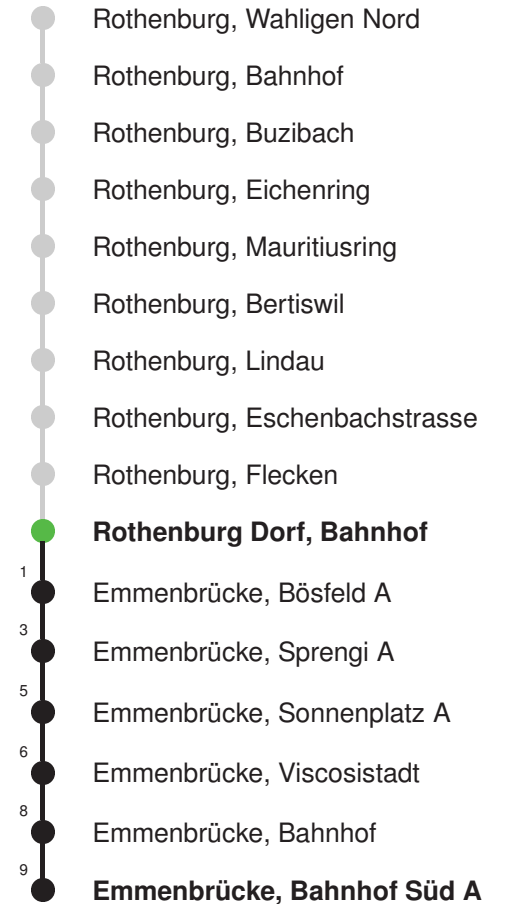

Abfahrtszeiten ab Rothenburg Dorf, Bahnhof

	Montag - Freitag				Samstag		Sonntag, allg. Feiertage *		
5	14	29	44	59	14	44			5
6	14	29	44	59	14	44	14	44	6
7	14	29	44	59	14	44	14	44	7
8	14	29	44	59	14	44	14	44	8
9	14	29	44	59	14	44	14	44	9
10	14	29	44	59	14	44	14	44	10
11	14	29	44	59	14	44	14	44	11
12	14	29	44	59	14	44	14	44	12
13	14	29	44	59	14	44	14	44	13
14	14	29	44	59	14	44	14	44	14
15	14	29	44	59	14	44	14	44	15
16	14	29	44	59	14	44	14	44	16
17	14	29	44	59	14	44	14	44	17
18	14	29	44	59	14	44	14	44	18
19	14	29	44	59	14	44	14	44	19
20	14	29	44	59	14	44	14	44	20
21	14	29	44		14	44	14	44	21
22	14	44			14	44	14	44	22
23	14	44			14	44	14	44	23
0	14				14		14		0

Linienerlauf mit ca. Reisezeit in Minuten

Gültig 12.12.2021 - 10.12.2022

* Als Sonntage gelten auch: Neujahr, 2. Januar, Karfreitag, Ostermontag, Auffahrt, Pfingstmontag, Fronleichnam, 1. August, Maria Himmelfahrt, Allerheiligen, Weihnachtstag und Stephanstag