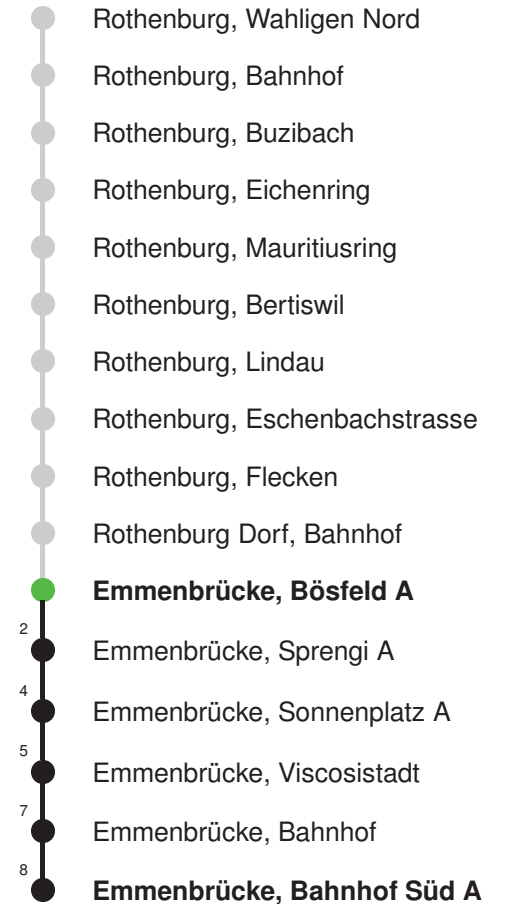

Abfahrtszeiten ab Emmenbrücke, Bösfeld A

	Montag - Freitag				Samstag		Sonntag, allg. Feiertage *		
5	15	30	45		15	45			5
6	00	15	30	45	15	45	15	45	6
7	00	15	30	45	15	45	15	45	7
8	00	15	30	45	15	45	15	45	8
9	00	15	30	45	15	45	15	45	9
10	00	15	30	45	15	45	15	45	10
11	00	15	30	45	15	45	15	45	11
12	00	15	30	45	15	45	15	45	12
13	00	15	30	45	15	45	15	45	13
14	00	15	30	45	15	45	15	45	14
15	00	15	30	45	15	45	15	45	15
16	00	15	30	45	15	45	15	45	16
17	00	15	30	45	15	45	15	45	17
18	00	15	30	45	15	45	15	45	18
19	00	15	30	45	15	45	15	45	19
20	00	15	30	45	15	45	15	45	20
21	00	15	30	45	15	45	15	45	21
22	15	45			15	45	15	45	22
23	15	45			15	45	15	45	23
0	15				15		15		0

Linienerlauf mit ca. Reisezeit in Minuten

Gültig 12.12.2021 - 10.12.2022

* Als Sonntage gelten auch: Neujahr, 2. Januar, Karfreitag, Ostermontag, Auffahrt, Pfingstmontag, Fronleichnam, 1. August, Maria Himmelfahrt, Allerheiligen, Weihnachtstag und Stephanstag