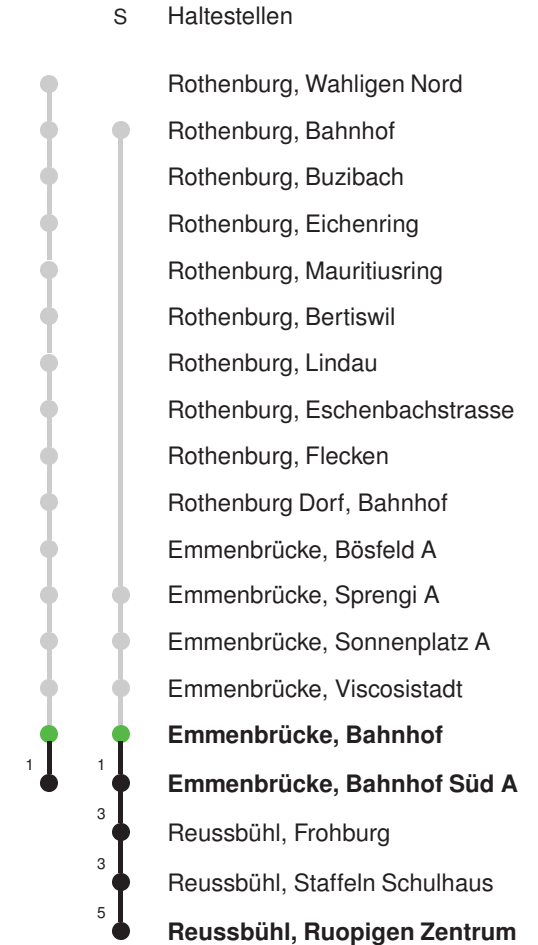

Abfahrtszeiten ab Emmenbrücke, Bahnhof

	Montag - Freitag					Samstag		Sonntag, allg. Feiertage *		
5	22	37	52			22	52			5
6	07	22	37	52		22	52	22	52	6
7	07	22	37	38s	52	22	52	22	52	7
8	07	22	37	52		22	52	22	52	8
9	07	22	37	52		22	52	22	52	9
10	07	22	37	52		22	52	22	52	10
11	07	22	37	52		22	52	22	52	11
12	07	22	37	52		22	52	22	52	12
13	07	22	37	52		22	52	22	52	13
14	07	22	37	52		22	52	22	52	14
15	07	22	37	52		22	52	22	52	15
16	07	22	37	52		22	52	22	52	16
17	07	22	37	52		22	52	22	52	17
18	07	22	37	52		22	52	22	52	18
19	07	22	37	52		22	52	22	52	19
20	07	22	37	52		22	52	22	52	20
21	07	22	37	52		22	52	22	52	21
22	22	52				22	52	22	52	22
23	22	52				22	52	22	52	23
0	22					22		22		0

Linienvverläufe mit ca. Reisezeit in Minuten

Gültig 12.12.2021 - 10.12.2022

s = Schulbus, dieser verkehrt nur während der Schulzeit

* Als Sonntage gelten auch: Neujahr, 2. Januar, Karfreitag, Ostermontag, Auffahrt, Pfingstmontag, Fronleichnam, 1. August, Maria Himmelfahrt, Allerheiligen, Weihnachtstag und Stephanstag