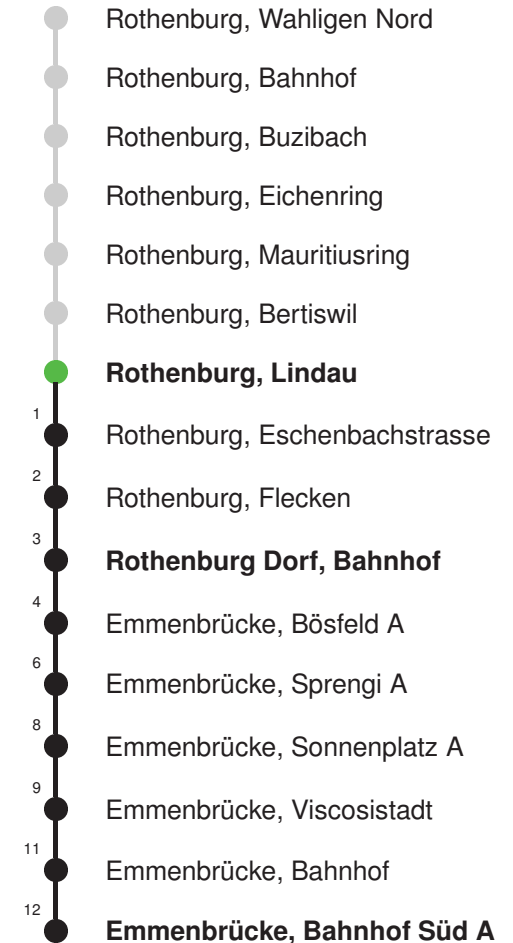

Linienverlauf mit ca. Reisezeit in Minuten