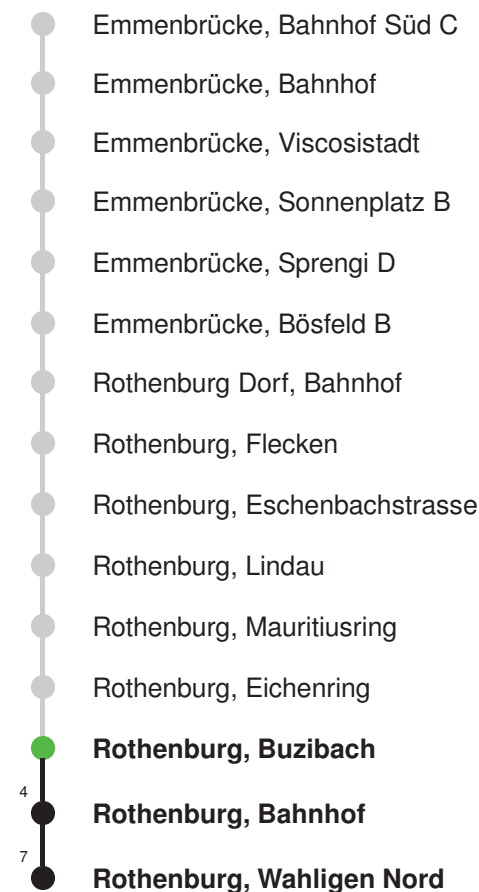

Abfahrtszeiten ab Rothenburg, Buzibach

	Montag - Freitag	Samstag	Sonntag, allg. Feiertage *	
5	46R	46R		5
6	01R 16R 31R 46R	16R 46R	46R	6
7	01R 16R 31R 46R	16R 46	16R 46R	7
8	01R 16 31 46	16 46	16R 46R	8
9	01 16 31 46	16 46	16R 46R	9
10	01 16 31 46	16 46	16R 46R	10
11	01 16 31 46	16 46	16R 46R	11
12	01 16 31 46	16 46	16R 46R	12
13	01 16 31 46	16 46	16R 46R	13
14	01 16 31 46	16 46	16R 46R	14
15	01 16 31 46	16 46	16R 46R	15
16	01 16 31 46	16 46	16R 46R	16
17	01 16 31 46	16 46R	16R 46R	17
18	01 16 31 46	16R 46R	16R 46R	18
19	01 16 31 46	16R 46R	16R 46R	19
20	01 16 31 46	16R 46R	16R 46R	20
21	01 16 31R 46R	16R 46R	16R 46R	21
22	16R 46R	16R 46R	16R 46R	22
23	16R 46R	16R 46R	16R 46R	23
0	16R 51R	16R 51R	16R 51R	0

Linienverlauf mit ca. Reisezeit in Minuten

Gültig 12.12.2021 - 10.12.2022

R = nur bis Rothenburg, Bahnhof

* Als Sonntage gelten auch: Neujahr, 2. Januar, Karfreitag, Ostermontag, Auffahrt, Pfingstmontag, Fronleichnam, 1. August, Maria Himmelfahrt, Allerheiligen, Weihnachtstag und Stephanstag