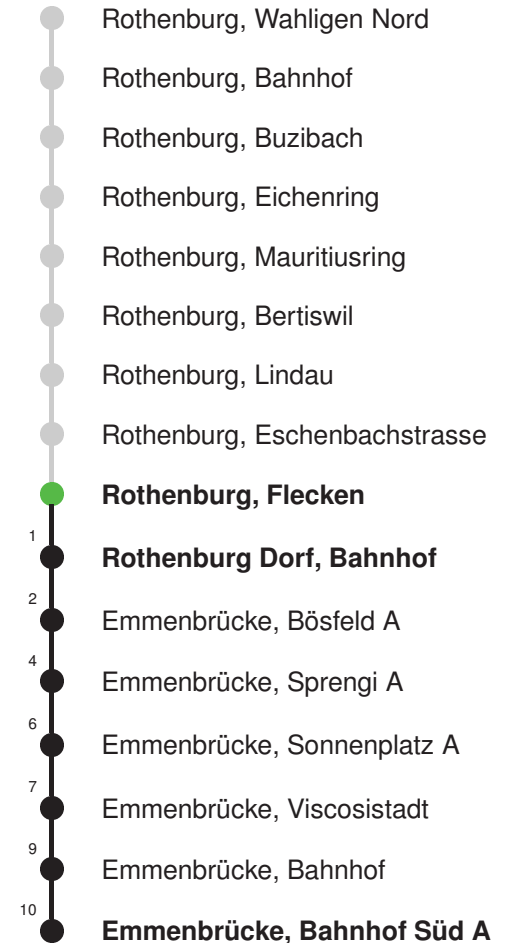

Abfahrtszeiten ab Rothenburg, Flecken

	Montag - Freitag					Samstag		Sonntag, allg. Feiertage *		
5	13	28	43	58	13	43			5	
6	13	28	43	58	13	43	13	43	6	
7	13	28	43	58	13	43	13	43	7	
8	13	28	43	58	13	43	13	43	8	
9	13	28	43	58	13	43	13	43	9	
10	13	28	43	58	13	43	13	43	10	
11	13	28	43	58	13	43	13	43	11	
12	13	28	43	58	13	43	13	43	12	
13	13	28	43	58	13	43	13	43	13	
14	13	28	43	58	13	43	13	43	14	
15	13	28	43	58	13	43	13	43	15	
16	13	28	43	58	13	43	13	43	16	
17	13	28	43	58	13	43	13	43	17	
18	13	28	43	58	13	43	13	43	18	
19	13	28	43	58	13	43	13	43	19	
20	13	28	43	58	13	43	13	43	20	
21	13	28	43		13	43	13	43	21	
22	13	43			13	43	13	43	22	
23	13	43			13	43	13	43	23	
0	13	43_R			13	43_R	13	43_R	0	

Gültig 12.12.2021 - 10.12.2022

R = fährt nur bis Rothenburg Dorf, Bahnhof

* Als Sonntage gelten auch: Neujahr, 2. Januar, Karfreitag, Ostermontag, Auffahrt, Pfingstmontag, Fronleichnam, 1. August, Maria Himmelfahrt, Allerheiligen, Weihnachtstag und Stephanstag

Linienverlauf mit ca. Reisezeit in Minuten