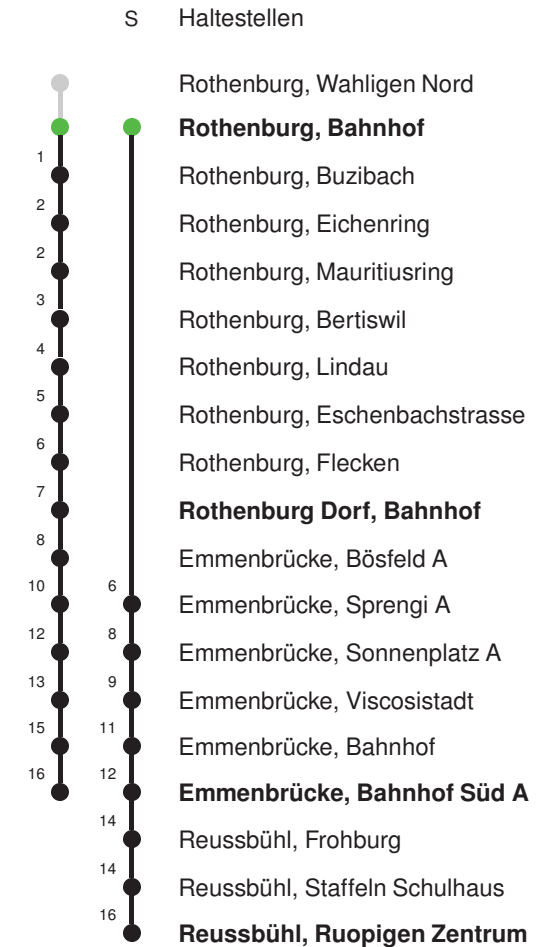

Linienvverlauf mit ca. Reisezeit in Minuten

## Abfahrtszeiten ab Rothenburg, Bahnhof

	Montag - Freitag	Samstag	Sonntag, allg. Feiertage *	
5	07 22 37 52	07 37		5
6	07 22 37 52	07 37	07 37	6
7	07 22 27 <sub>s</sub> 37 52	07 37	07 37	7
8	07 22 37 52	07 37	07 37	8
9	07 22 37 52	07 37	07 37	9
10	07 22 37 52	07 37	07 37	10
11	07 22 37 52	07 37	07 37	11
12	07 22 37 52	07 37	07 37	12
13	07 22 37 52	07 37	07 37	13
14	07 22 37 52	07 37	07 37	14
15	07 22 37 52	07 37	07 37	15
16	07 22 37 52	07 37	07 37	16
17	07 22 37 52	07 37	07 37	17
18	07 22 37 52	07 37	07 37	18
19	07 22 37 52	07 37	07 37	19
20	07 22 37 52	07 37	07 37	20
21	07 22 37	07 37	07 37	21
22	07 37	07 37	07 37	22
23	07 37	07 37	07 37	23
0	07 37 <sub>R</sub>	07 37 <sub>R</sub>	07 37 <sub>R</sub>	0

Linienverläufe mit ca. Reisezeit in Minuten