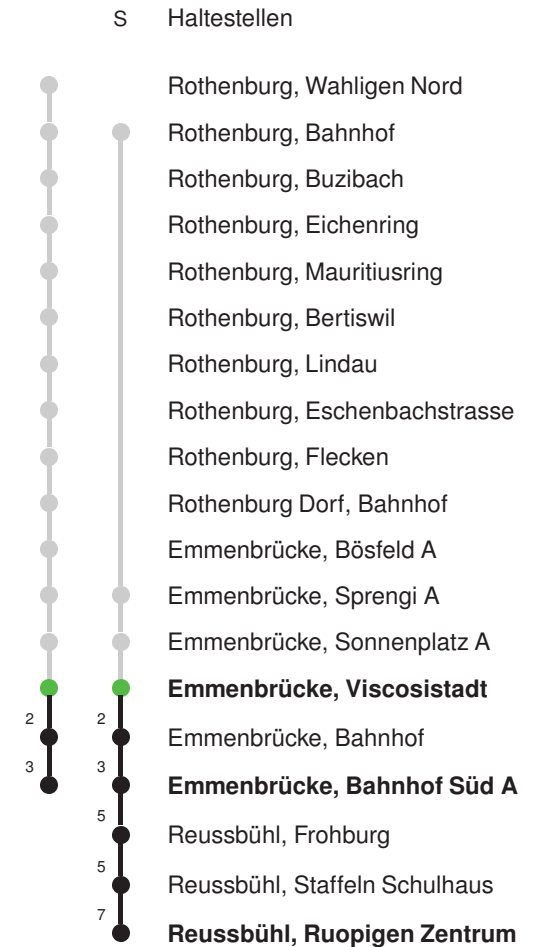

Abfahrtszeiten ab Emmenbrücke, Viscosistadt

	Montag - Freitag				Samstag		Sonntag, allg. Feiertage *			
5	20	35	50		20	50			5	
6	05	20	35	50	20	50	20	50	6	
7	05	20	35	36s	50	20	50	20	50	7
8	05	20	35	50	20	50	20	50	8	
9	05	20	35	50	20	50	20	50	9	
10	05	20	35	50	20	50	20	50	10	
11	05	20	35	50	20	50	20	50	11	
12	05	20	35	50	20	50	20	50	12	
13	05	20	35	50	20	50	20	50	13	
14	05	20	35	50	20	50	20	50	14	
15	05	20	35	50	20	50	20	50	15	
16	05	20	35	50	20	50	20	50	16	
17	05	20	35	50	20	50	20	50	17	
18	05	20	35	50	20	50	20	50	18	
19	05	20	35	50	20	50	20	50	19	
20	05	20	35	50	20	50	20	50	20	
21	05	20	35	50	20	50	20	50	21	
22	20	50			20	50	20	50	22	
23	20	50			20	50	20	50	23	
0	20				20		20		0	

Linienvverläufe mit ca. Reisezeit in Minuten

Gültig 12.12.2021 - 10.12.2022

s = Schulbus, dieser verkehrt nur während der Schulzeit

* Als Sonntage gelten auch: Neujahr, 2. Januar, Karfreitag, Ostermontag, Auffahrt, Pfingstmontag, Fronleichnam, 1. August, Maria Himmelfahrt, Allerheiligen, Weihnachtstag und Stephanstag