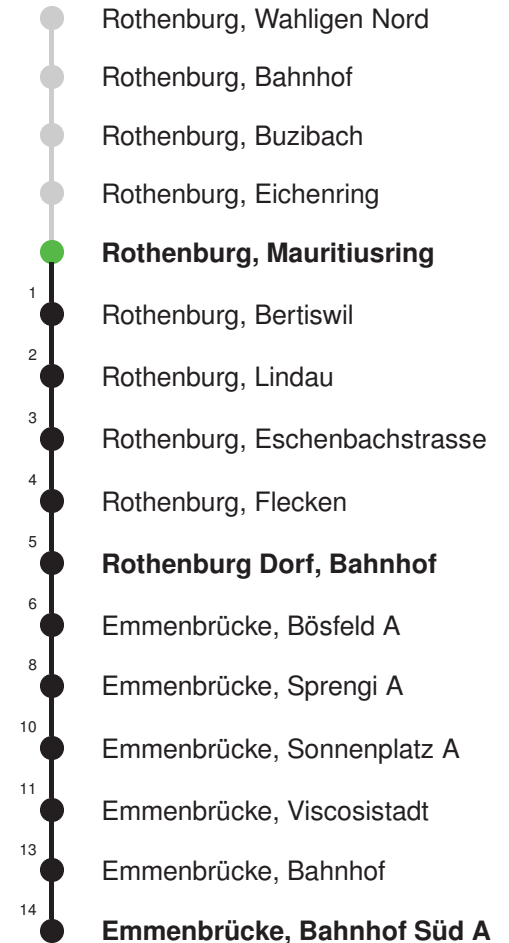

Linienvverlauf mit ca. Reisezeit in Minuten

## Abfahrtszeiten ab Rothenburg, Mauritiusring

	Montag - Freitag	Samstag	Sonntag, allg. Feiertage *	
5	09 24 39 54	09 39		5
6	09 24 39 54	09 39	09 39	6
7	09 24 39 54	09 39	09 39	7
8	09 24 39 54	09 39	09 39	8
9	09 24 39 54	09 39	09 39	9
10	09 24 39 54	09 39	09 39	10
11	09 24 39 54	09 39	09 39	11
12	09 24 39 54	09 39	09 39	12
13	09 24 39 54	09 39	09 39	13
14	09 24 39 54	09 39	09 39	14
15	09 24 39 54	09 39	09 39	15
16	09 24 39 54	09 39	09 39	16
17	09 24 39 54	09 39	09 39	17
18	09 24 39 54	09 39	09 39	18
19	09 24 39 54	09 39	09 39	19
20	09 24 39 54	09 39	09 39	20
21	09 24 39	09 39	09 39	21
22	09 39	09 39	09 39	22
23	09 39	09 39	09 39	23
0	09 39 <sub>R</sub>	09 39 <sub>R</sub>	09 39 <sub>R</sub>	0

Linienverlauf mit ca. Reisezeit in Minuten