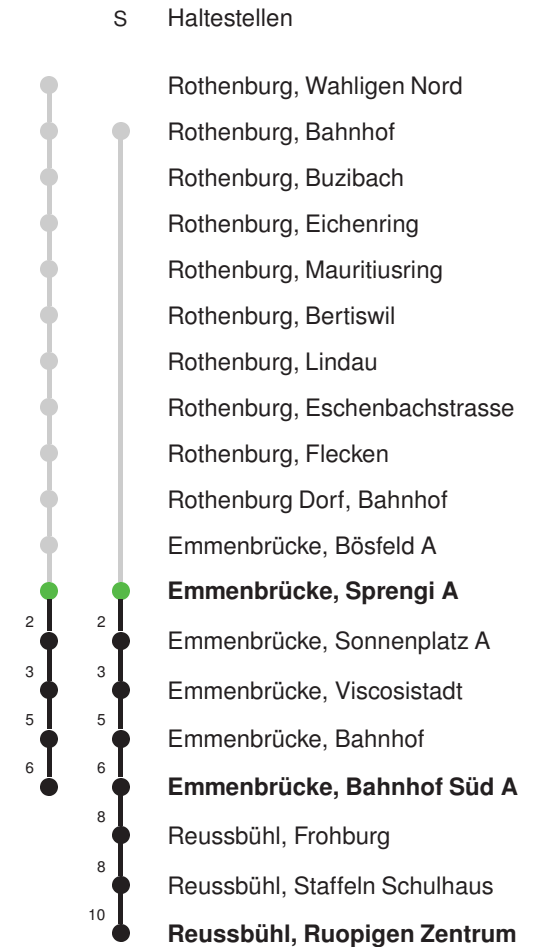

Abfahrtszeiten ab Emmenbrücke, Sprengi A

	Montag - Freitag	Samstag	Sonntag, allg. Feiertage *	
5	17 32 47	17 47		5
6	02 17 32 47	17 47	17 47	6
7	02 17 32 33s 47	17 47	17 47	7
8	02 17 32 47	17 47	17 47	8
9	02 17 32 47	17 47	17 47	9
10	02 17 32 47	17 47	17 47	10
11	02 17 32 47	17 47	17 47	11
12	02 17 32 47	17 47	17 47	12
13	02 17 32 47	17 47	17 47	13
14	02 17 32 47	17 47	17 47	14
15	02 17 32 47	17 47	17 47	15
16	02 17 32 47	17 47	17 47	16
17	02 17 32 47	17 47	17 47	17
18	02 17 32 47	17 47	17 47	18
19	02 17 32 47	17 47	17 47	19
20	02 17 32 47	17 47	17 47	20
21	02 17 32 47	17 47	17 47	21
22	17 47	17 47	17 47	22
23	17 47	17 47	17 47	23
0	17	17	17	0

Linienvläufe mit ca. Reisezeit in Minuten

Gültig 12.12.2021 - 10.12.2022

s = Schulbus, dieser verkehrt nur während der Schulzeit

* Als Sonntage gelten auch: Neujahr, 2. Januar, Karfreitag, Ostermontag, Auffahrt, Pfingstmontag, Fronleichnam, 1. August, Maria Himmelfahrt, Allerheiligen, Weihnachtstag und Stephanstag