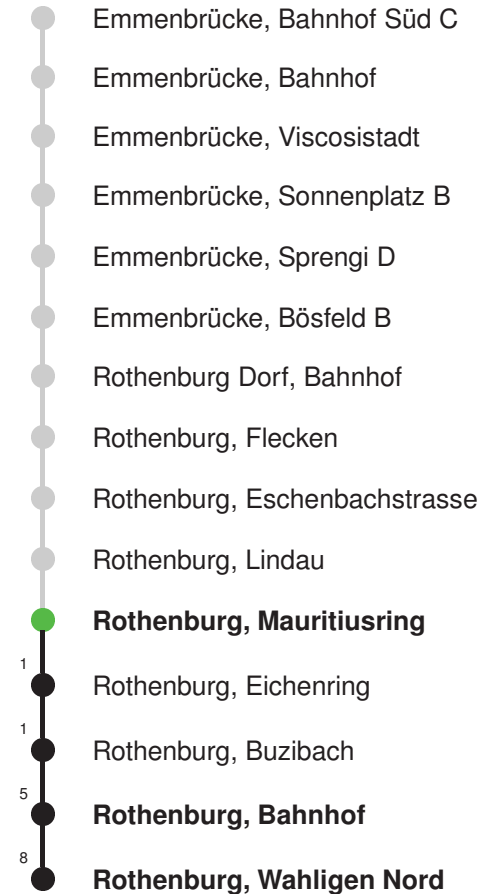

Abfahrtszeiten ab Rothenburg, Mauritiusring

	Montag - Freitag	Samstag	Sonntag, allg. Feiertage *	
5	45R	45R		5
6	00R 15R 30R 45R	15R 45R	45R	6
7	00R 15R 30R 45R	15R 45	15R 45R	7
8	00R 15 30 45	15 45	15R 45R	8
9	00 15 30 45	15 45	15R 45R	9
10	00 15 30 45	15 45	15R 45R	10
11	00 15 30 45	15 45	15R 45R	11
12	00 15 30 45	15 45	15R 45R	12
13	00 15 30 45	15 45	15R 45R	13
14	00 15 30 45	15 45	15R 45R	14
15	00 15 30 45	15 45	15R 45R	15
16	00 15 30 45	15 45	15R 45R	16
17	00 15 30 45	15 45R	15R 45R	17
18	00 15 30 45	15R 45R	15R 45R	18
19	00 15 30 45	15R 45R	15R 45R	19
20	00 15 30 45	15R 45R	15R 45R	20
21	00 15 30R 45R	15R 45R	15R 45R	21
22	15R 45R	15R 45R	15R 45R	22
23	15R 45R	15R 45R	15R 45R	23
0	15R 50R	15R 50R	15R 50R	0

Linienverlauf mit ca. Reisezeit in Minuten

Gültig 12.12.2021 - 10.12.2022

R = nur bis Rothenburg, Bahnhof

* Als Sonntage gelten auch: Neujahr, 2. Januar, Karfreitag, Ostermontag, Auffahrt, Pfingstmontag, Fronleichnam, 1. August, Maria Himmelfahrt, Allerheiligen, Weihnachtstag und Stephanstag