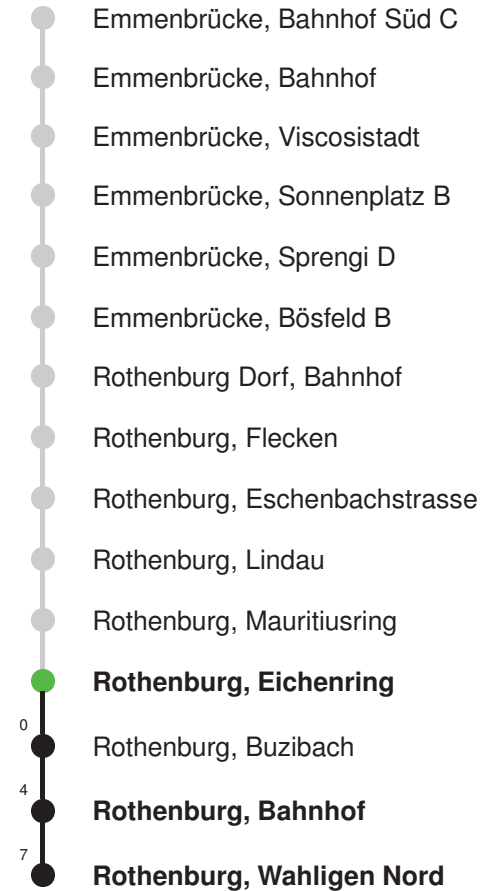

Abfahrtszeiten ab Rothenburg, Eichenring

	Montag - Freitag	Samstag	Sonntag, allg. Feiertage *	
5	46R	46R		5
6	01R 16R 31R 46R	16R 46R	46R	6
7	01R 16R 31R 46R	16R 46	16R 46R	7
8	01R 16 31 46	16 46	16R 46R	8
9	01 16 31 46	16 46	16R 46R	9
10	01 16 31 46	16 46	16R 46R	10
11	01 16 31 46	16 46	16R 46R	11
12	01 16 31 46	16 46	16R 46R	12
13	01 16 31 46	16 46	16R 46R	13
14	01 16 31 46	16 46	16R 46R	14
15	01 16 31 46	16 46	16R 46R	15
16	01 16 31 46	16 46	16R 46R	16
17	01 16 31 46	16 46R	16R 46R	17
18	01 16 31 46	16R 46R	16R 46R	18
19	01 16 31 46	16R 46R	16R 46R	19
20	01 16 31 46	16R 46R	16R 46R	20
21	01 16 31R 46R	16R 46R	16R 46R	21
22	16R 46R	16R 46R	16R 46R	22
23	16R 46R	16R 46R	16R 46R	23
0	16R 51R	16R 51R	16R 51R	0

Linienverlauf mit ca. Reisezeit in Minuten

Gültig 12.12.2021 - 10.12.2022

R = nur bis Rothenburg, Bahnhof

* Als Sonntage gelten auch: Neujahr, 2. Januar, Karfreitag, Ostermontag, Auffahrt, Pfingstmontag, Fronleichnam, 1. August, Maria Himmelfahrt, Allerheiligen, Weihnachtstag und Stephanstag