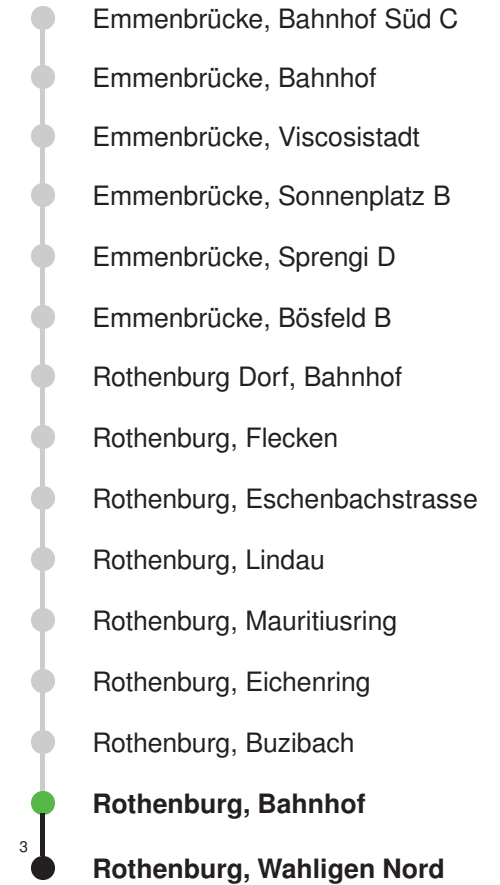

Abfahrtszeiten ab **Rothenburg, Bahnhof**

	Montag - Freitag				Samstag				Sonntag, allg. Feiertage *				
5													5
6													6
7					35	50							7
8	20	35	50		05	20	35	50					8
9	05	20	35	50	05	20	35	50					9
10	05	20	35	50	05	20	35	50					10
11	05	20	35	50	05	20	35	50					11
12	05	20	35	50	05	20	35	50					12
13	05	20	35	50	05	20	35	50					13
14	05	20	35	50	05	20	35	50					14
15	05	20	35	50	05	20	35	50					15
16	05	20	35	50	05	20	35	50					16
17	05	20	35	50	05	20							17
18	05	20	35	50									18
19	05	20	35	50									19
20	05	20	35	50									20
21	05	20											21
22													22
23													23
0													0

Linienerlauf mit ca. Reisezeit in Minuten

Gültig 12.12.2021 - 10.12.2022

* Als Sonntage gelten auch: Neujahr, 2. Januar, Karfreitag, Ostermontag, Auffahrt, Pfingstmontag, Fronleichnam, 1. August, Maria Himmelfahrt, Allerheiligen, Weihnachtstag und Stephanstag