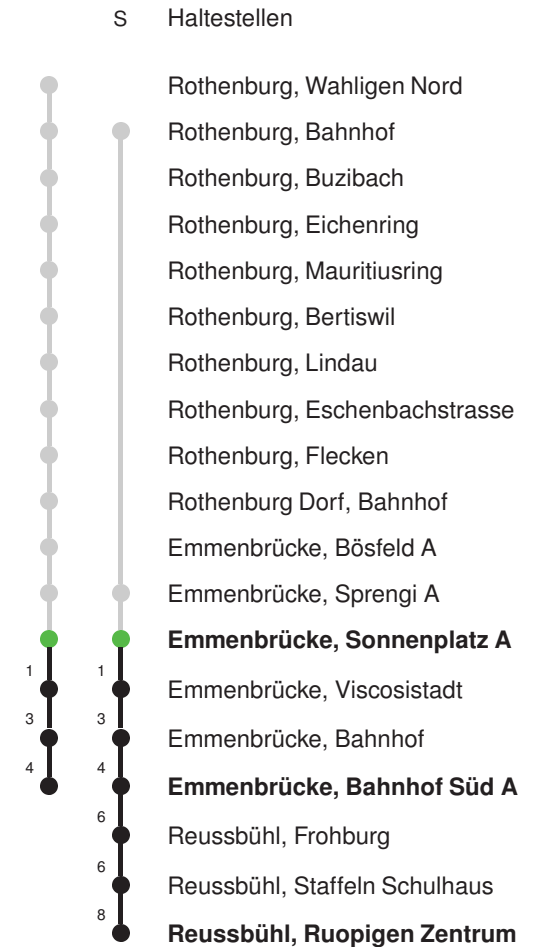

Abfahrtszeiten ab Emmenbrücke, Sonnenplatz A

	Montag - Freitag				Samstag		Sonntag, allg. Feiertage *			
5	19	34	49		19	49			5	
6	04	19	34	49	19	49	19	49	6	
7	04	19	34	35s	49	19	49	19	49	7
8	04	19	34	49	19	49	19	49	8	
9	04	19	34	49	19	49	19	49	9	
10	04	19	34	49	19	49	19	49	10	
11	04	19	34	49	19	49	19	49	11	
12	04	19	34	49	19	49	19	49	12	
13	04	19	34	49	19	49	19	49	13	
14	04	19	34	49	19	49	19	49	14	
15	04	19	34	49	19	49	19	49	15	
16	04	19	34	49	19	49	19	49	16	
17	04	19	34	49	19	49	19	49	17	
18	04	19	34	49	19	49	19	49	18	
19	04	19	34	49	19	49	19	49	19	
20	04	19	34	49	19	49	19	49	20	
21	04	19	34	49	19	49	19	49	21	
22	19	49			19	49	19	49	22	
23	19	49			19	49	19	49	23	
0	19				19		19		0	

Linienvverläufe mit ca. Reisezeit in Minuten

Gültig 12.12.2021 - 10.12.2022

s = Schulbus, dieser verkehrt nur während der Schulzeit

* Als Sonntage gelten auch: Neujahr, 2. Januar, Karfreitag, Ostermontag, Auffahrt, Pfingstmontag, Fronleichnam, 1. August, Maria Himmelfahrt, Allerheiligen, Weihnachtstag und Stephanstag